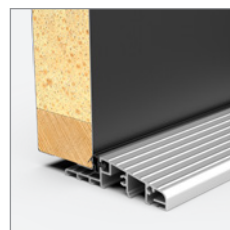

Bänder für warme Montage*

STAHL-TÜRRAHMEN PERFOTHERM 50*

STAHL-TÜRRAHMEN FB

STAHL-TÜRRAHMEN FB

3 Fälze im Türblatt

tedee PRO + bridge Set*

* GEGEN AUFPREIS

 **OPTIMA 60**