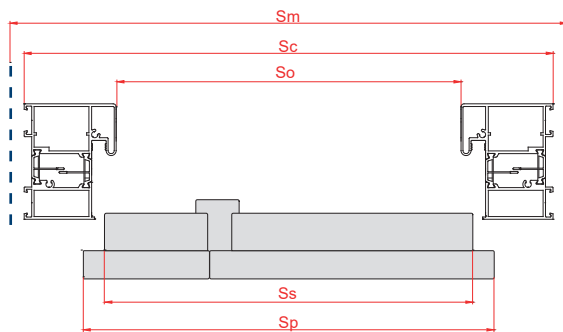

TÜREN IN DUNKLEN FARBEN SOLLTEN NICHT IN BEREICHEN MIT LÄNGERER UND DIREKTER SONNENEINSTRALUNG MONTIERT WERDEN. TÜREN, DIE ALS AUSSENEINGANGSTÜREN IN BEREICHEN EINGEBAUT WERDEN, DIE DIREKTEN WITTERUNGSEINFLÜSSEN (REGEN, WIND USW.) AUSGESETZT SIND, SOLLTEN NACH AUSSEN ÖFFNENDE TÜREN SEIN. FÜR TÜREN, DIE ALS AUSSENEINGANGSTÜREN EINGEBAUT WERDEN, IST EIN VORDACH ERFORDERLICH.