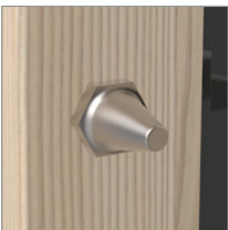

Einbruchhemmende Bolzen