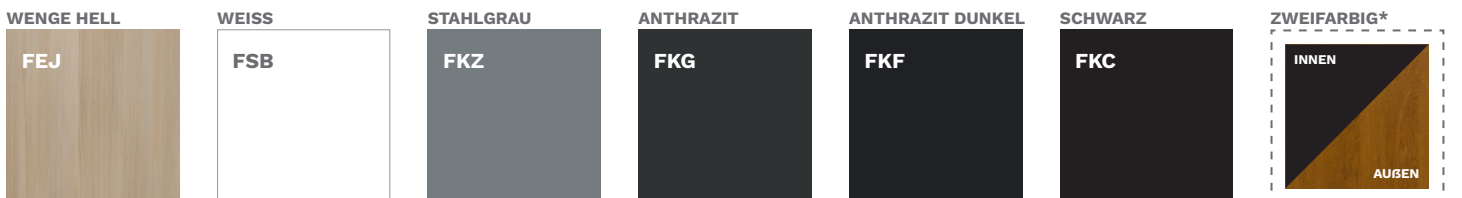

TÜRBSCHLÄGE Standard

TÜRBSCHLÄGE Aufpreis

FARBEN DER QUADRO-EINSÄTZE

FARBEN DER TÜRBSCHLÄGE

FARBEN DER TÜREN

* GEGEN AUFPREIS ** FÜR TÜREN MIT VERGLASUNG RC2N

KPI LUCERNA

KP2B LOZANNA B