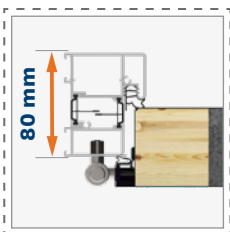

TÜRRAHMEN ALUTHERM 60*