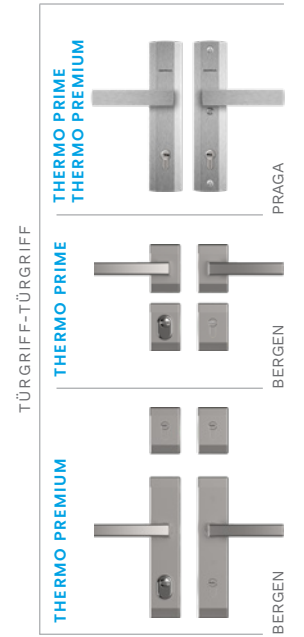

FESTE ALUMINIUM-LICHTAUSSCHNITTE AUF SEITE 94-95, VOLLSTÄNDIGE LISTE MIT ZUBEHÖRTEILEN AUF SEITE 98-105

FARBEN DER TÜREN

ELB OLTEN

ELC VISP

ELD TRIN

TÜRBSCHLÄGE Standard

ELE BERNO

ELA BRIG