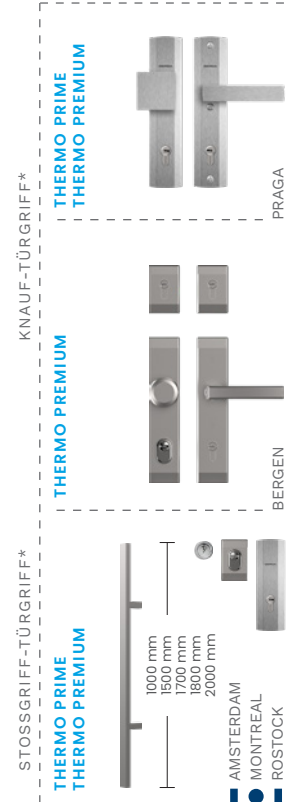

TÜRBSCHLÄGE Aufpreis