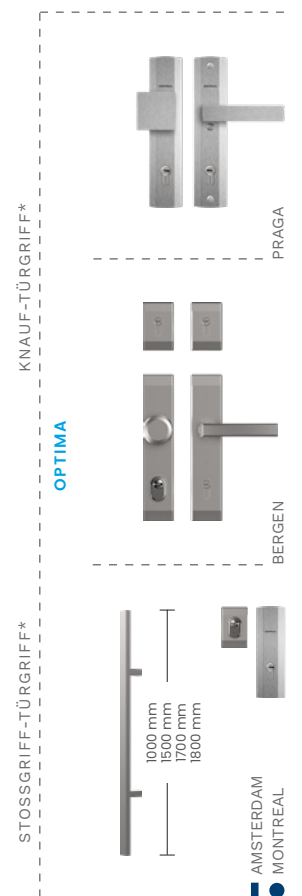

TÜRBECHLÄGE Aufpreis