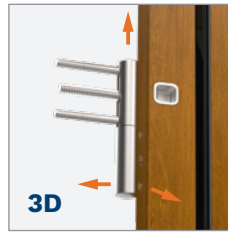

RC2 / RC3**

Sie können das NEUE Langschild PRAGA oder das Langschild BERGEN wählen

Schliesszylinder Klasse 5, AB-System:
 A – Schlüssel für Installateure,
 B – Zielschlüssel

Verstellbare 3d-Bänder mit den Kappen in der gleichen Farbe wie die Türbeschläge