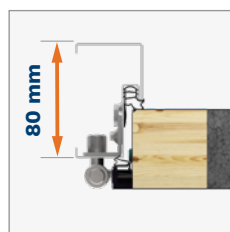

TÜRRAHMEN PERFOTHERM 60