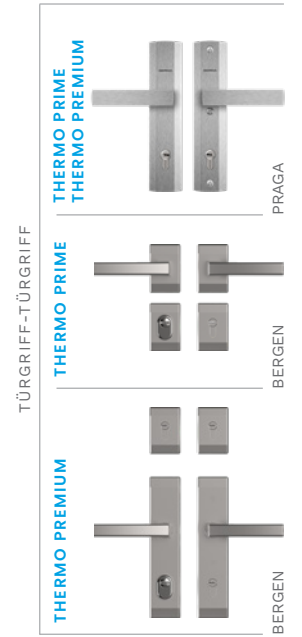

TÜRBECHLÄGE Standard