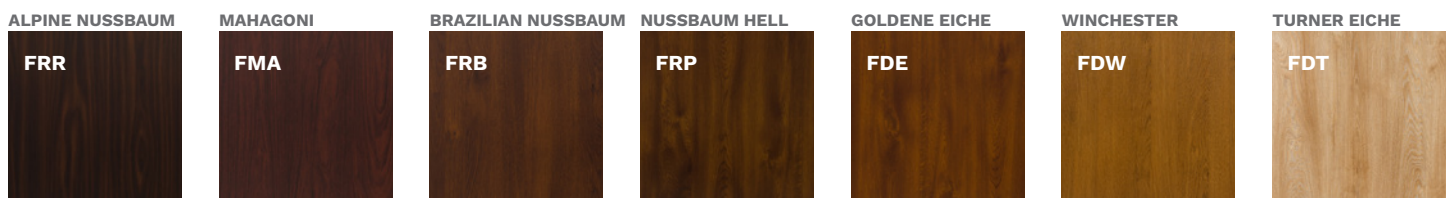

FARBEN DER TÜREN