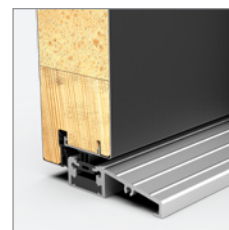

4 Fälze im Türblatt