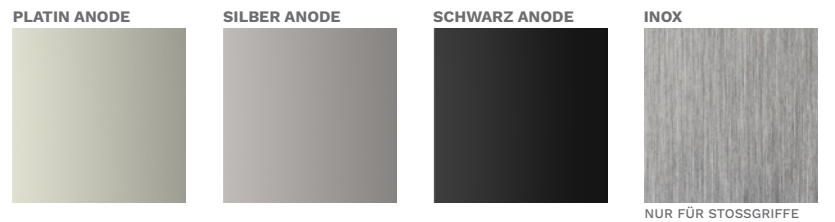

KWT KASSEL 1

KWT KASSEL 1
INNENSEITE

KWT KASSEL 1

TÜRBE SCHLÄGE Standard

TÜRBE SCHLÄGE Aufpreis

FARBEN DER QUADRO-EINSÄTZE

FARBEN DER TÜRBE SCHLÄGE

NUR FÜR STOSSGRIFFE