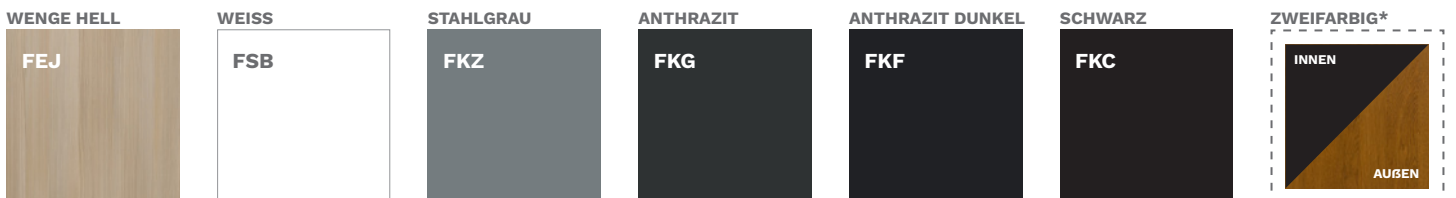

FARBEN DER TÜREN