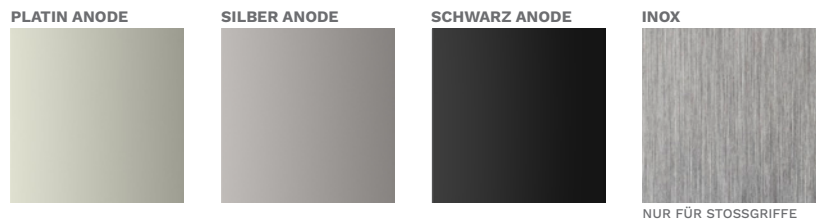

TURNER EICHE

KWS DORFEN

KWS DORFEN
INNENSEITE

KWS DORFEN

KWS DORFEN
INNENSEITE

FARBEN DER QUADRO-EINSÄTZE

FARBEN DER TÜRBESCHLÄGE

FARBEN DER TÜREN