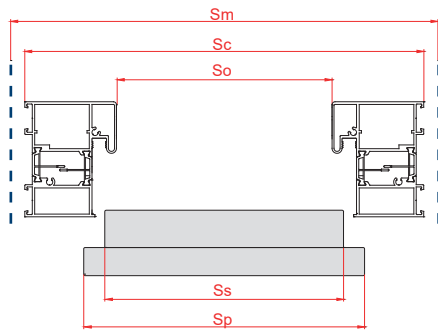

OPTIMA 60

ALUTHERM 60