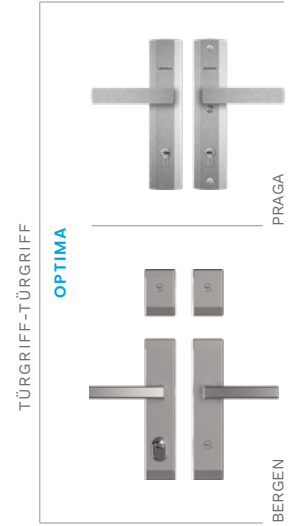

TÜRBSCHLÄGE Standard