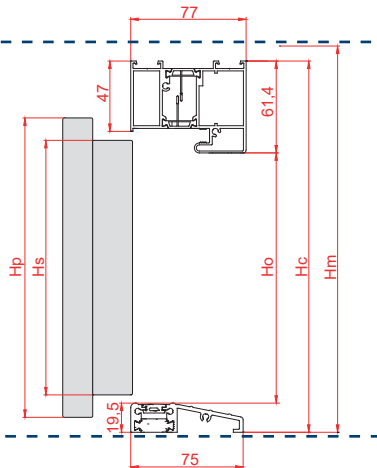

THERMO PREMIUM 60

ALUTHERM 60