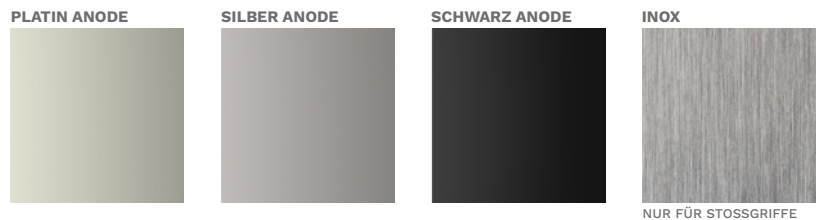

FARBEN DER TÜRBSCHLÄGE