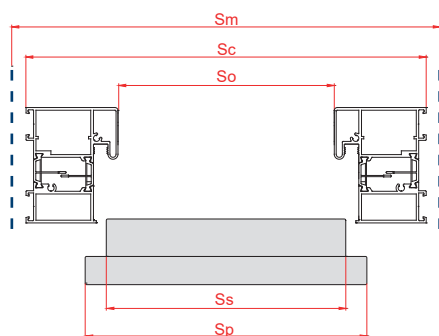

THERMO PREMIUM 60

ALUTHERM 60