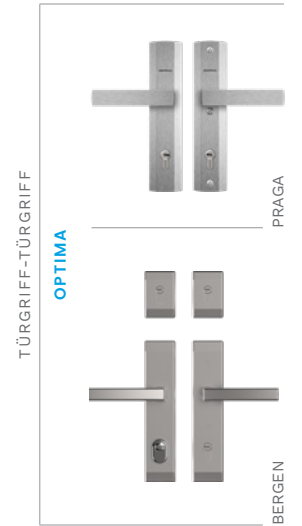

TÜRBSCHLÄGE Standard