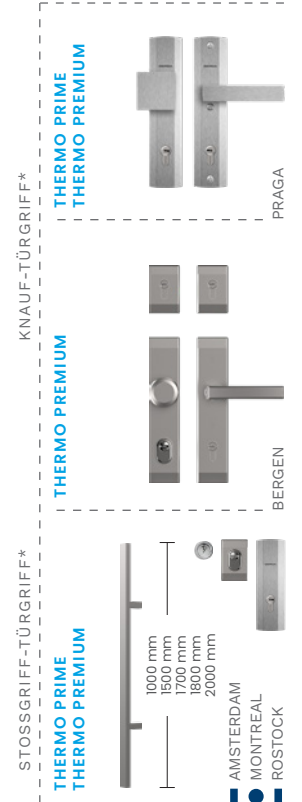

TÜRBECHLÄGE Aufpreis