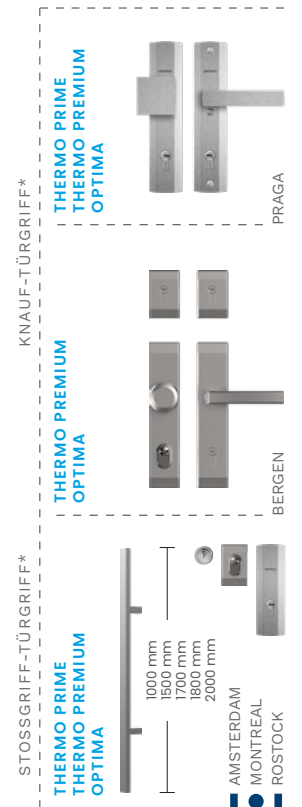

TÜRBSCHLÄGE Aufpreis