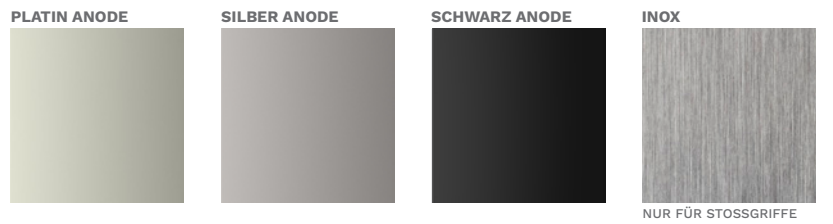

FARBEN DER TÜRBESEHLÄGE