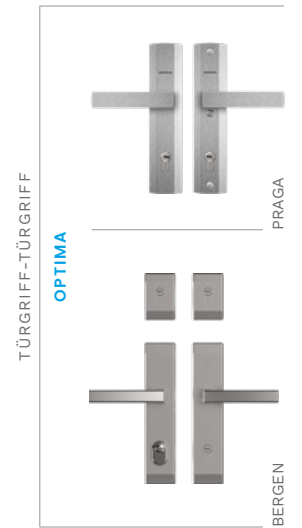

TÜRBSCHLÄGE Standard