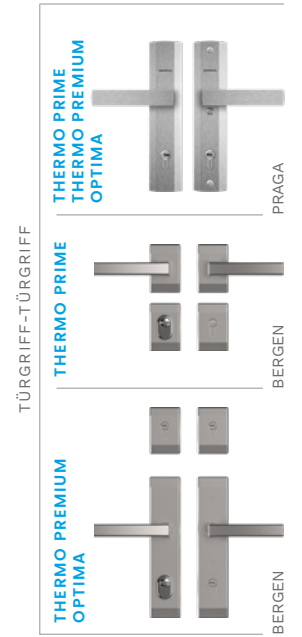

TÜRBSCHLÄGE Standard