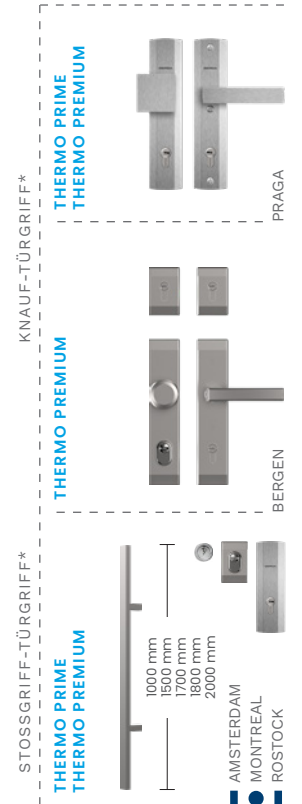

TÜRBE SCHLÄGE Aufpreis