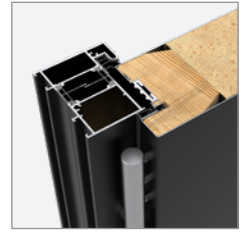

Türrahmen ALUTHERM 75