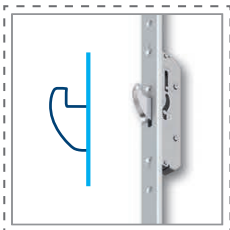

Verstellbarer Falleneinlauf

TÜRRAHMEN DUOTHERM 60

3-fach-Verriegelung Zusatzschloss

3-fach-Verriegelung Hauptschloss

Mehrfachverriegelungsschloss:
 3-fach Verriegelung, mit 2 Haken*

Mehrfachverriegelungsschloss:
 3-fach-Automatiksches*