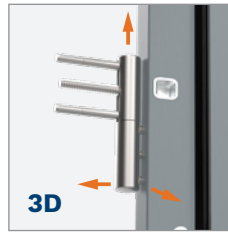

RC2 / RC3**

Sie können das NEUE Langschild PRAGA oder das Langschild BERGEN wählen

Schliesszylinder Klasse 5, AB-System:
 A – Schlüssel für Installateure,
 B – Zielschlüssel

Verstellbare 3d-Bänder mit den Kappen in der gleichen Farbe wie die Türbeschläge