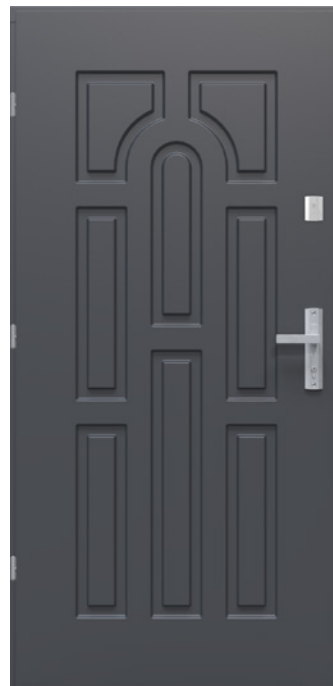

**D75 GENEWA 3
INNENSEITE**