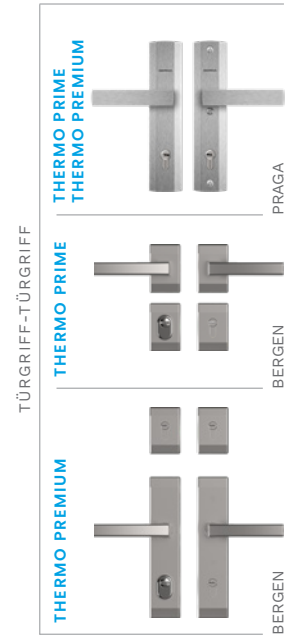

TÜRBECHLÄGE Standard