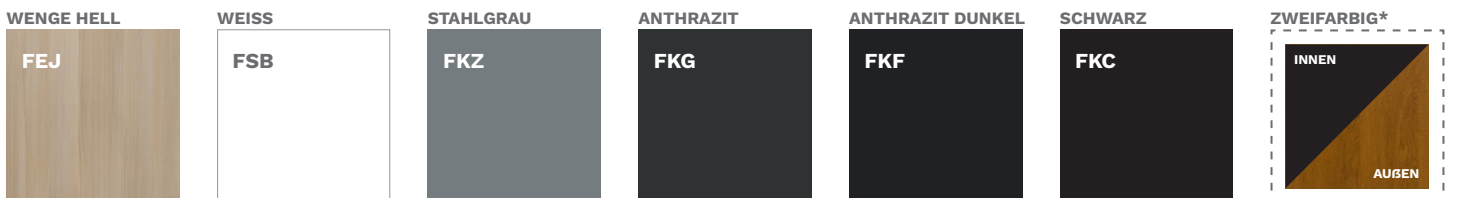

FARBEN DER TÜREN

* GEGEN AUFPREIS

** FÜR TÜREN MIT VERGLASUNG RC2N

*** SONDERAUSFÜHRUNG