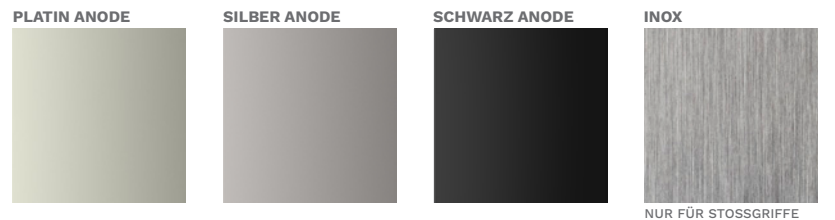

FARBEN DER TÜRBECHLÄGE