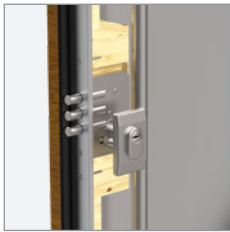

3-fach-Verriegelung Zusatzschloss