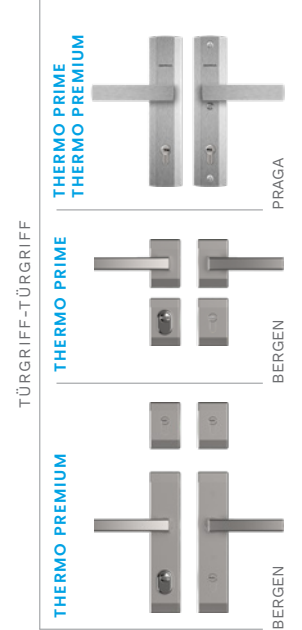

FDW

TURNER EICHE

FDT

TÜRBECHLÄGE Standard

TÜRBECHLÄGE Aufpreis

FARBEN DER QUADRO-EINSÄTZE

FARBEN DER TÜRBECHLÄGE

FARBEN DER TÜREN