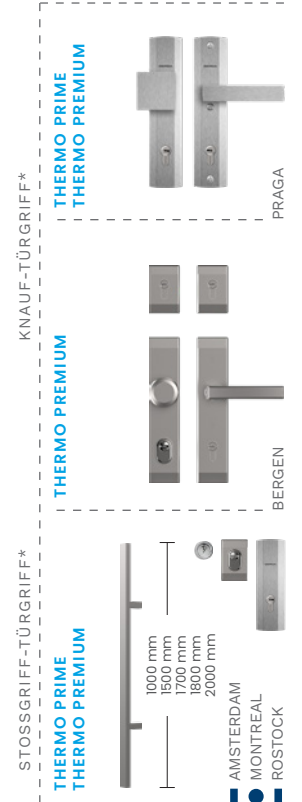

TÜRBE SCHLÄGE Aufpreis