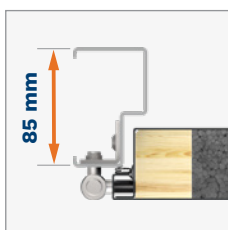

STAHL-TÜRRAHMEN FB