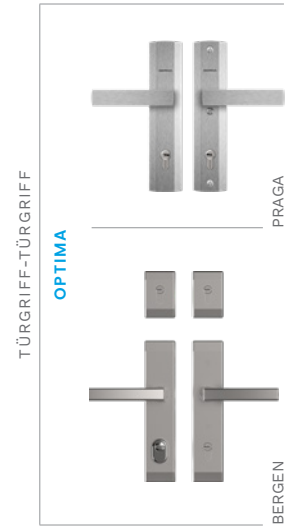

TÜRBECHLÄGE Standard