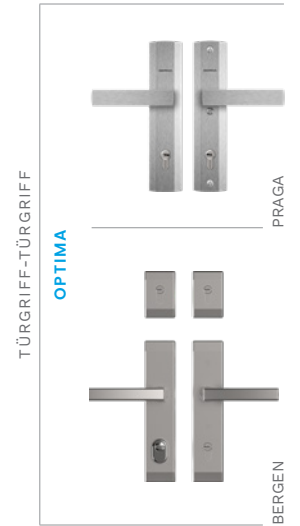

TÜRBSCHLÄGE Standard

OPTIMA

PRAGA

BERGEN