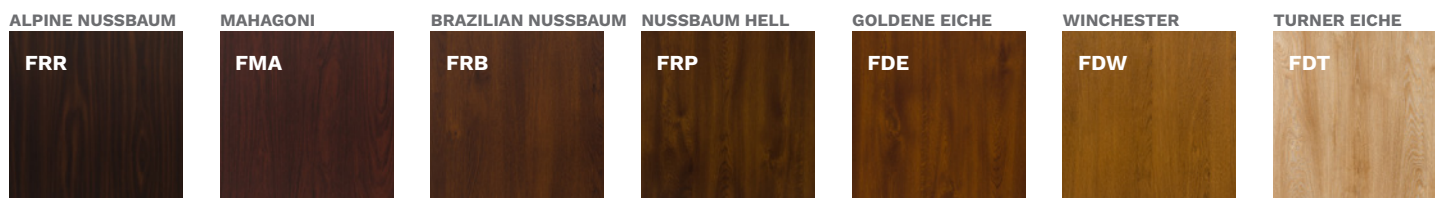

FARBEN DER TÜREN