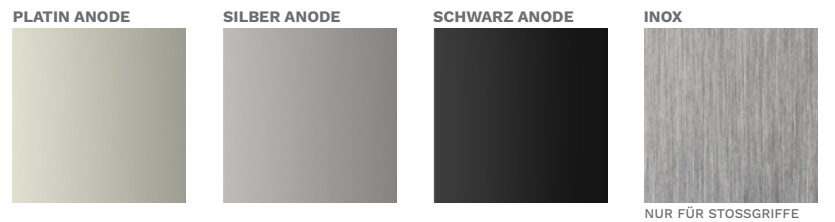

FARBEN DER TÜRBSCHLÄGE