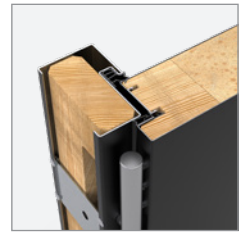

TÜRRAHMEN DUOTHERM 60