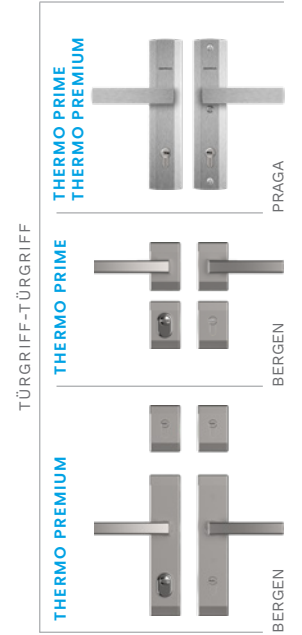

TÜRBE SCHLÄGE Standard