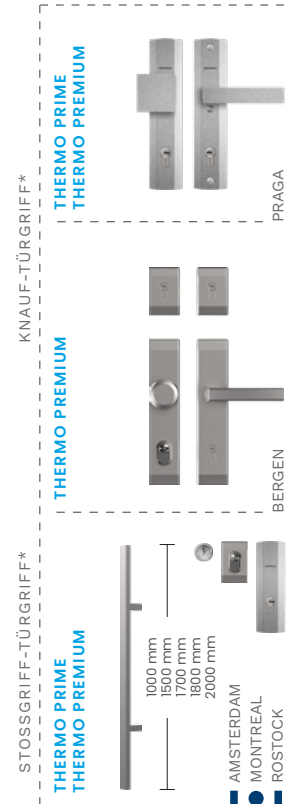

TÜRBECHLÄGE Aufpreis