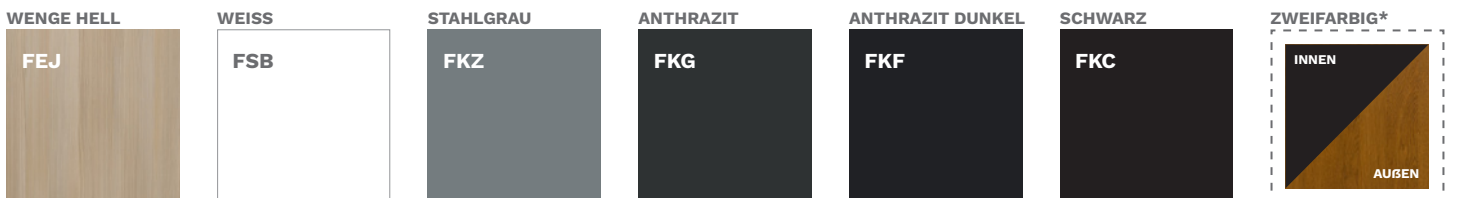

FDW

TURNER EICHE

FDT

TÜRBECHLÄGE Standard

TÜRBECHLÄGE Aufpreis

FARBEN DER QUADRO-EINSÄTZE

FARBEN DER TÜRBECHLÄGE

FARBEN DER TÜREN