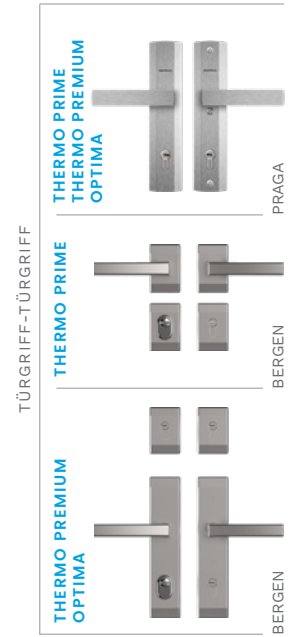

FDT

NS7 INNSBRUCK

**NS7 INNSBRUCK
INNENSEITE**

NS5 HANOVER 5

NS5B HANOVER 5 B

**NS5B HANOVER 5 B
INNENSEITE**

NS7 INNSBRUCK

TÜRBSCHLÄGE Standard