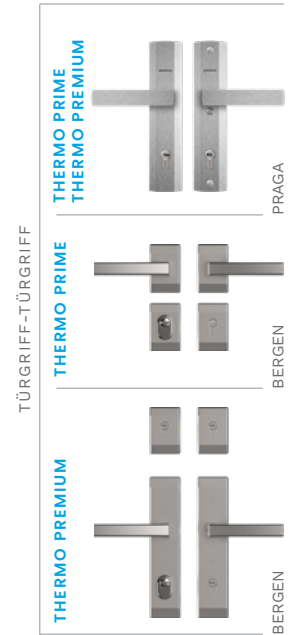

TÜRBE SCHLÄGE Standard