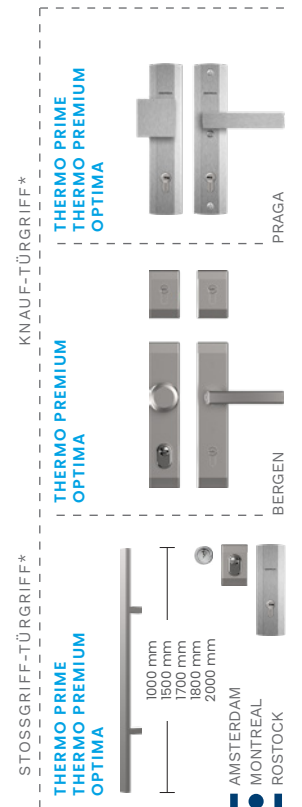

TÜRBSCHLÄGE Aufpreis