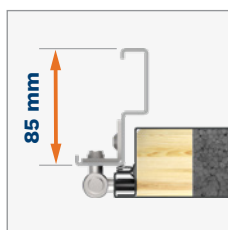

STAHL-TÜRRAHMEN FB