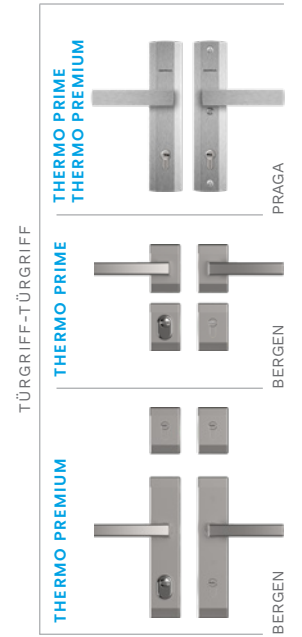

FDT

KW9 LOCARNO

KW9B LOCARNO B

KW9 LOCARNO

TÜRBE SCHLÄGE Standard

KVA ONEX

KVA ONEX
INNENSEITE

KVAB ONEX B