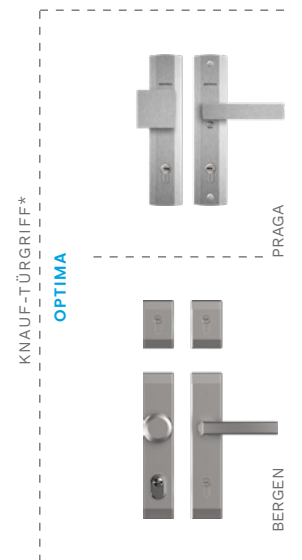

TÜRBSCHLÄGE Aufpreis

FARBEN DER TÜRBSCHLÄGE

PLATIN ANODE

SILBER ANODE

SCHWARZ ANODE

FARBEN DER TÜREN

STAHLGRAU

ANTHRAZIT

ANTHRAZIT DUNKEL

ZWEIFARBIG*

* GEGEN AUFPREIS

** FÜR TÜREN MIT VERGLASUNG RC2N

*** SONDERAUSFÜHRUNG