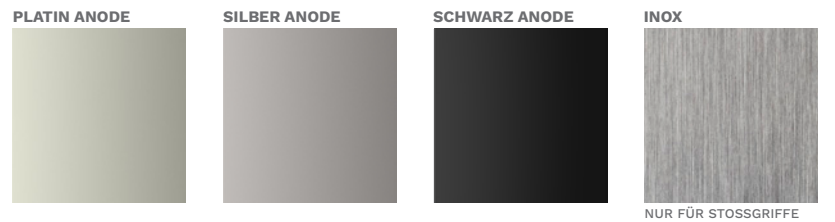

TÜRBSCHLÄGE Standard

TÜRBSCHLÄGE Aufpreis

FARBEN DER QUADRO-EINSÄTZE

FARBEN DER TÜRBSCHLÄGE

FARBEN DER TÜREN

* GEGEN AUFPREIS ** FÜR TÜREN MIT VERGLASUNG RC2N

KPI LUCERNA

KP2B LOZANNA B