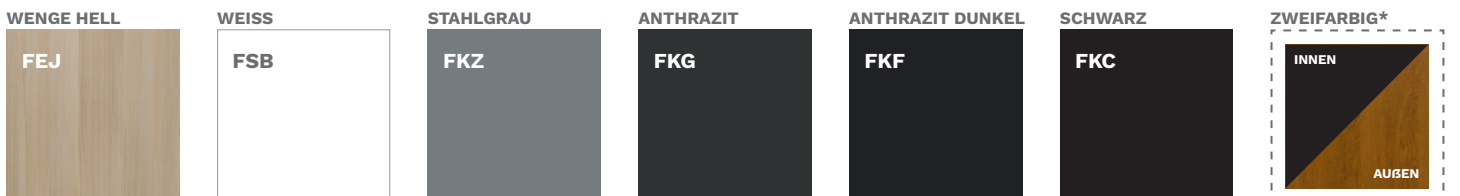

TÜRBE SCHLÄGE Aufpreis

FARBEN DER QUADRO-EINSÄTZE

FARBEN DER TÜREN

* GEGEN AUFPREIS

** FÜR TÜREN MIT VERGLASUNG RC2N

KW9 LOCARNO

KVAB ONEX B

TÜRBREITE	80	90N	90E	100E*
TÜRHÖHE (DUOTHERM / ALUTHERM)	2076 mm / 2087 mm			