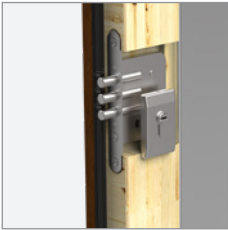

3-fach-Verriegelung
Zusatzschloss