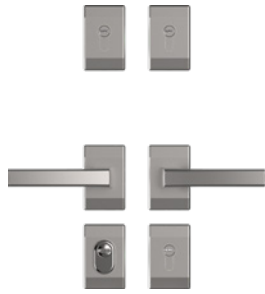

BERGEN
TÜRGRIFf-TÜRGRIFf
GETEILTES TÜRSCHILD