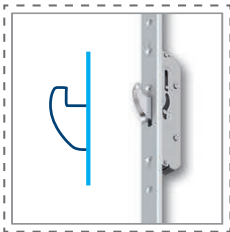

Verstellbarer Falleneinlauf

TÜRRAHMEN DUOTHERM 75

3-fach-Verriegelung Zusatzschloss

3-fach-Verriegelung Hauptschloss

Mehrfachverriegelungsschloss:
 3-fach Verriegelung, mit 2 Haken*

Mehrfachverriegelungsschloss:
 3-fach-Automatikschloss*