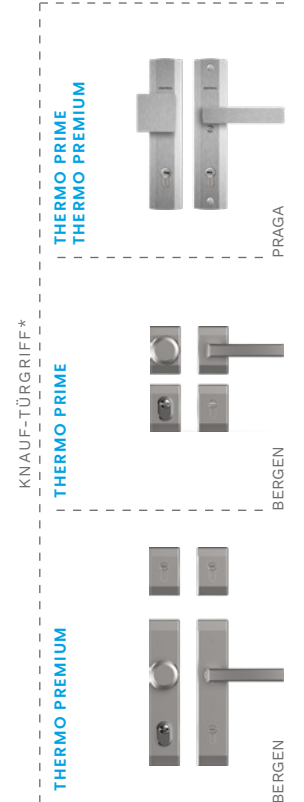

TÜRBSCHLÄGE Aufpreis

ELITE-RAHMEN

CLASSIC

MODERN

FARBEN DER TÜRBSCHLÄGE

PLATIN ANODE

SILBER ANODE

SCHWARZ ANODE

FARBEN DER TÜREN

WENGE HELL

WEISS

STAHLGRAU

ANTHRAZIT

ANTHRAZIT DUNKEL

SCHWARZ

ZWEIFARBIG*

* GEGEN AUFPREIS

** FÜR TÜREN MIT VERGLASUNG RC2N