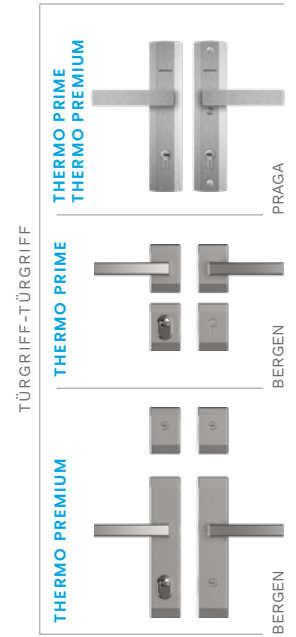

TÜRBESCHLÄGE Standard

TÜRBESCHLÄGE Aufpreis

* GEGEN AUFPREIS

** FÜR TÜREN MIT VERGLASUNG RC2N

KWT KASSEL 1

KWX KASSEL 2

TÜRBREITE	80	90N	90E	100E*
TÜRHÖHE (DUOTHERM / ALUTHERM)	2076 mm / 2087 mm			

MODELL	THERMO PREMIUM 60	THERMO PREMIUM 75	THERMO PRIME 75
KWT KASSEL 1 / KWTB KASSEL 1 B	✓	✓	✓
KWX KASSEL 2 / KWXB KASSEL 2 B	✓	✓	✓