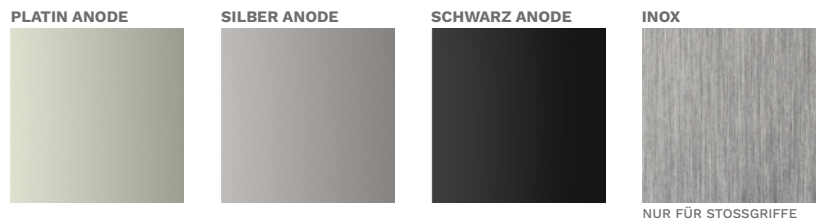

FDW

TURNER EICHE

FDT

TÜRBECHLÄGE Standard

TÜRBECHLÄGE Aufpreis

FARBEN DER QUADRO-EINSÄTZE

FARBEN DER TÜRBECHLÄGE

FARBEN DER TÜREN