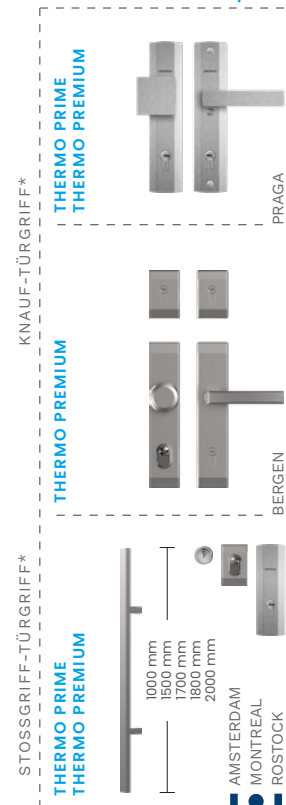

TÜRBECHLÄGE Aufpreis

KPH DREZNO 4