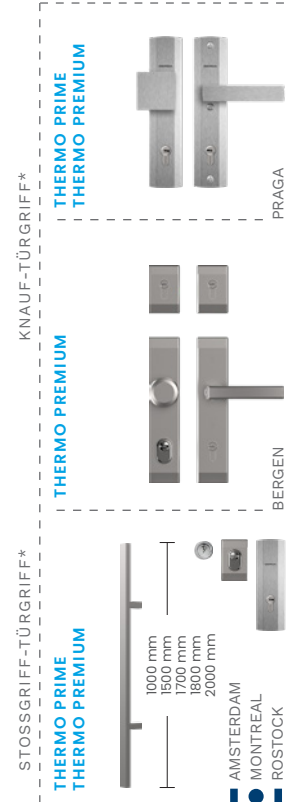

TÜRBE SCHLÄGE Aufpreis