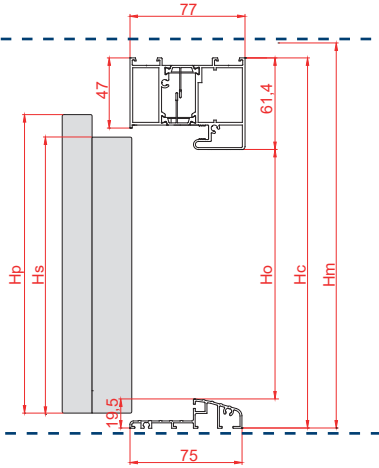

OPTIMA 60

ALUTHERM 60