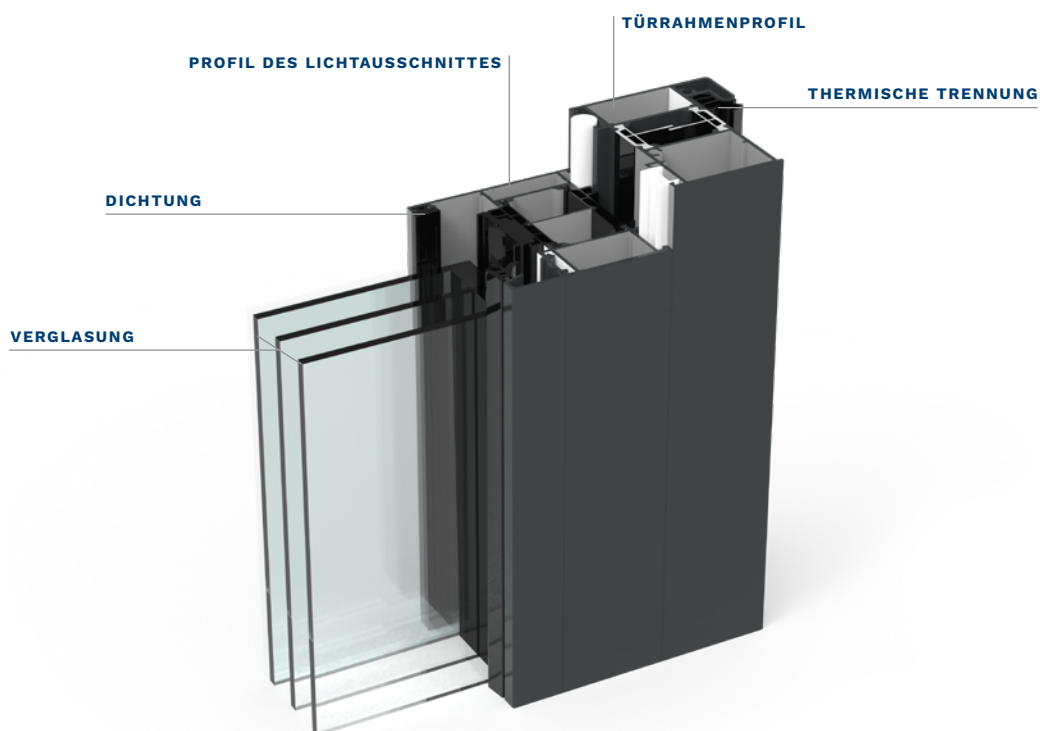

* GEGEN AUFPREIS