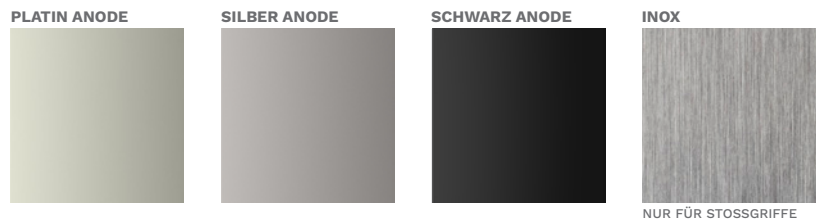

KW4 JENA 4

KW4 JENA 4
INNENSEITE

KW3 JENA 3

KW3 JENA 3
INNENSEITE

TÜRBSCHLÄGE Standard

TÜRBSCHLÄGE Aufpreis

FARBEN DER TÜRBSCHLÄGE

FARBEN DER TÜREN