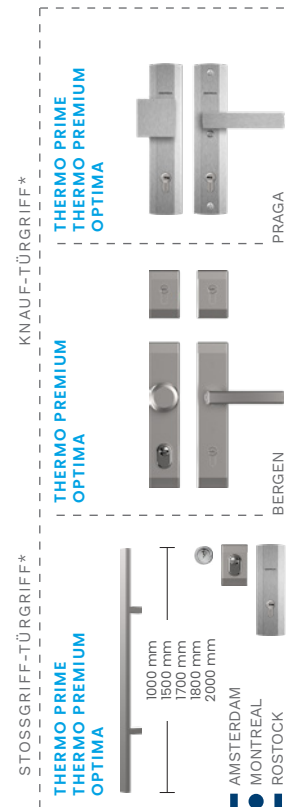

TÜRBE SCHLÄGE Aufpreis