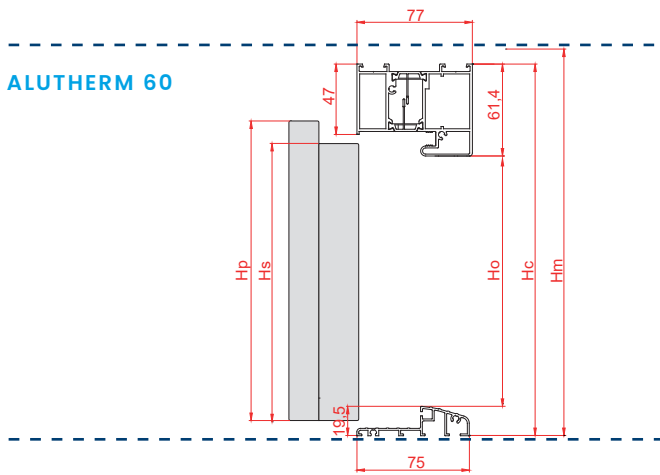

OPTIMA 60 DUO

ALUTHERM 60