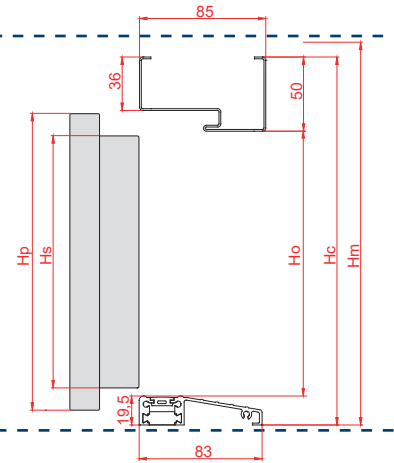

DUOTHERM 75