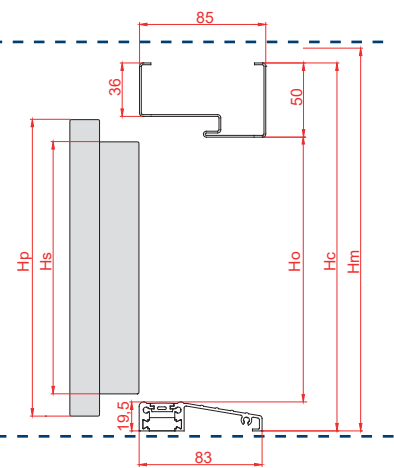

DUOTHERM 60

TÜREN IN DUNKLEN FARBEN SOLLTEN NICHT IN BEREICHEN MIT LÄNGERER UND DIREKTER SONNENEINSTRALUNG MONTIERT WERDEN. TÜREN, DIE ALS AUSSEINEINGANGSTÜREN IN BEREICHEN EINGEBAUT WERDEN, DIE DIREKTEN WITTERUNGSEINFLÜSSEN (REGEN, WIND USW.) AUSGESETZT SIND, SOLLTEN NACH AUSSEN ÖFFNENDE TÜREN SEIN. FÜR TÜREN, DIE ALS AUSSEINEINGANGSTÜREN EINGEBAUT WERDEN, IST EIN VORDACH ERFORDERLICH.