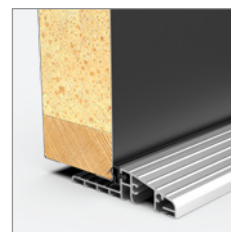

3 Fälze im Türblatt

Einbruchhemmende Bolzen

wärmegeädmmte Aluminiumschwelle mit Grundschiellen h=35 mm PERFOTHERM 60 Option* ALUTHERM 60 Norm

Bänder für warme Montage*

tedee PRO + bridge Set*

* GEGEN AUFPREIS