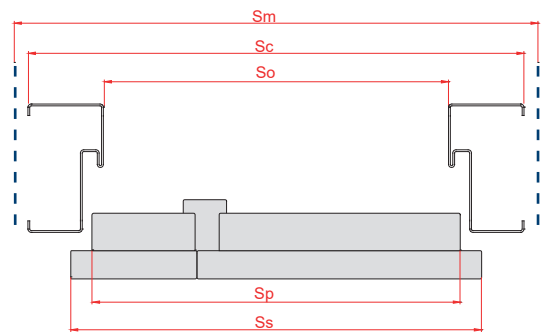

TÜREN IN DUNKLEN FARBEN SOLLTEN NICHT IN BEREICHEN MIT LÄNGERER UND DIREKTER SONNENEINSTRALUNG MONTIERT WERDEN. TÜREN, DIE ALS AUSSENEINGANGSTÜREN IN BEREICHEN EINGEBAUT WERDEN, DIE DIREKTEN WITTERUNGSEINFLÜSSEN (REGEN, WIND USW.) AUSGESETZT SIND, SOLLTEN NACH AUSSEN ÖFFNENDE TÜREN SEIN. FÜR TÜREN, DIE ALS AUSSENEINGANGSTÜREN EINGEBAUT WERDEN, IST EIN VORDACH ERFORDERLICH.