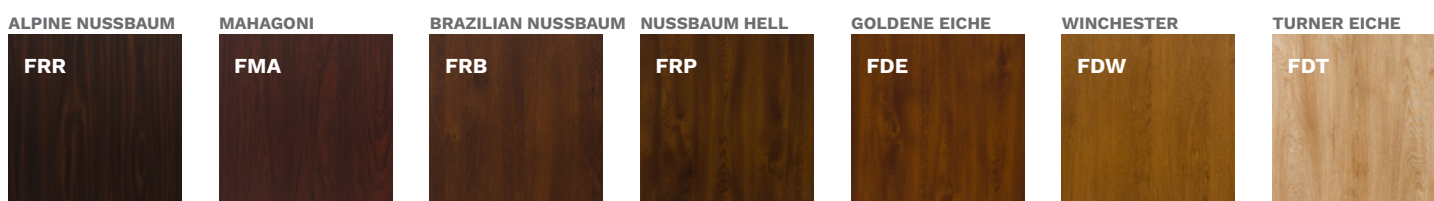

FARBEN DER TÜREN