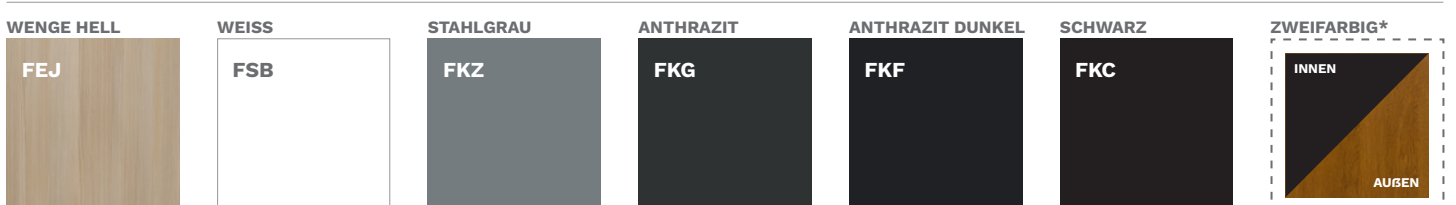

TÜRBE SCHLÄGE Aufpreis

FARBEN DER QUADRO-EINSÄTZE

FARBEN DER TÜREN

* GEGEN AUFPREIS

** FÜR TÜREN MIT VERGLASUNG RC2N

KW3 JENA 3

KW4 JENA 4

TÜRBREITE	80	90N	90E	100E*
TÜRHÖHE (DUOTHERM / ALUTHERM)	2076 mm / 2087 mm			