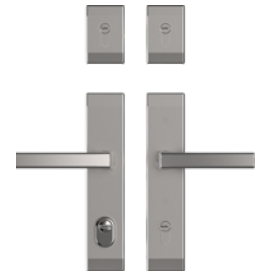

BERGEN
TÜRGRIFf-TÜRGRIFf
LANGSCHILD
OHNE ZYLINDERSCHUTZ