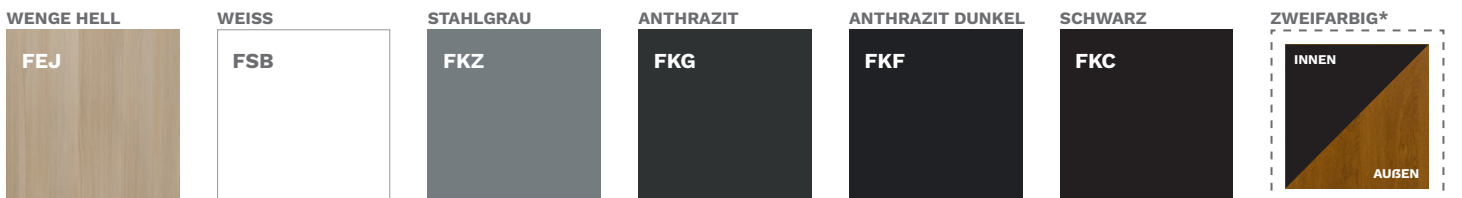

FARBEN DER TÜREN

* GEGEN AUFPREIS

** FÜR TÜREN MIT VERGLASUNG RC2N