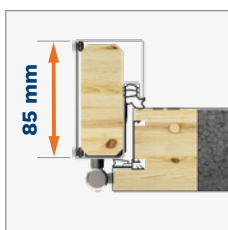

TÜRRAHMEN DUOTHERM 60