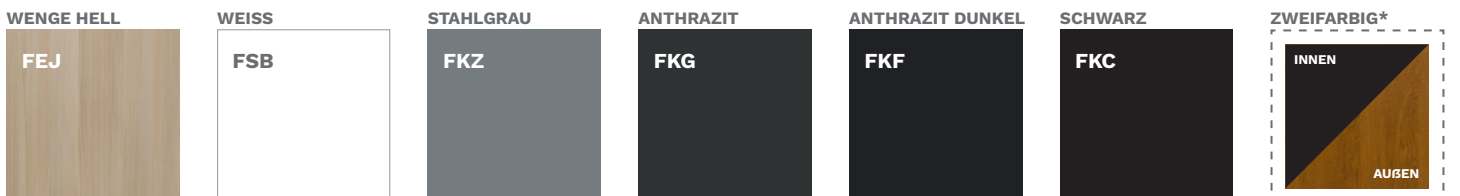

BERGEN

STOSSGRIFF-TÜRGRIFF*

AMSTERDAM
MONTREAL

1000 mm
1500 mm
1700 mm
1800 mm

FARBEN DER EINSÄTZE

FARBEN DER TÜREN

* GEGEN AUFPREIS

** FÜR TÜREN MIT VERGLASUNG RC2N