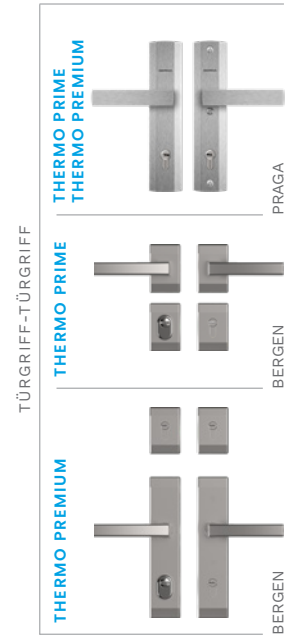

TÜRBESEHLÄGE Standard