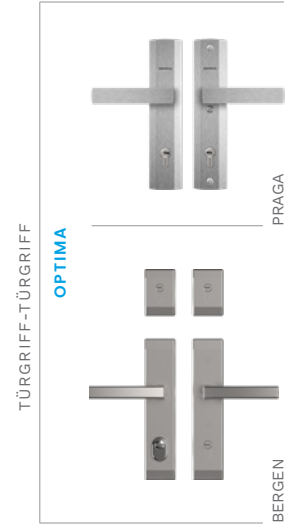

**W77 MODENA 2
INNENSEITE**

W76 MODENA

W78 MODENA 3

TÜRBSCHLÄGE Standard

TÜRBSCHLÄGE Aufpreis

FARBEN DER TÜRBSCHLÄGE

PLATIN ANODE

SILBER ANODE