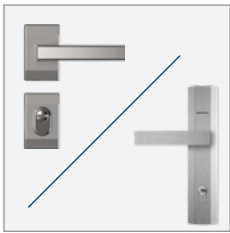

Sie können das NEUE Langschild PRAGA oder das geteilte Türschild BERGEN wählen

Runde Schutzrosette
 Erhältlich für Türen mit Stossgriff*

Schwellerverbinder aus Verbundwerkstoff mit Windschutz - mehr auf Seite 9