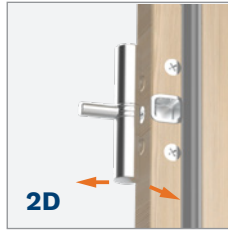

$U_D = 1,2 \text{ W/m}^2\text{K}$

RC2

Sie können das NEUE Langschild PRAGA oder das Langschild BERGEN wählen

Schliesszylinder Klasse 5, AB-System:
A – Schlüssel für Installateure,
B – Zielschlüssel

Verstellbare 2d-Bänder mit den Kappen in der gleichen Farbe wie die Türbeschläge