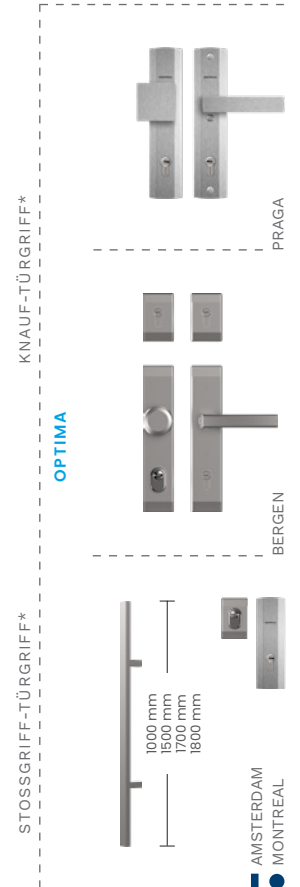

**TN7B ASPEN 2 B
INNENSEITE**

TÜRBSCHLÄGE Standard

OPTIMA

PRAGA

BERGEN

TÜRBSCHLÄGE Aufpreis

KNAUF-TÜRGRIFF*

PRAGA