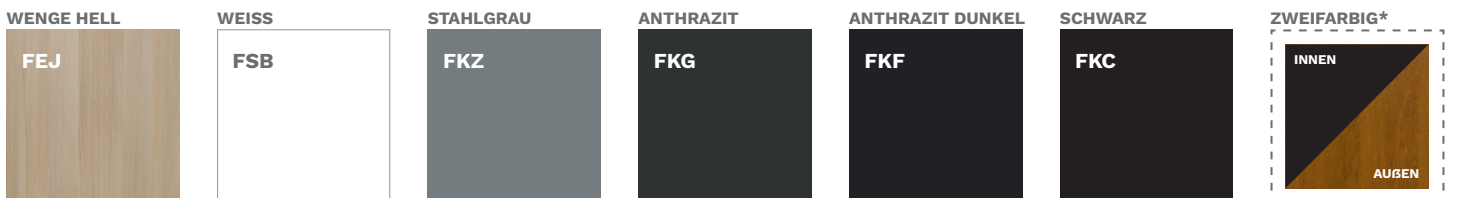

AGF GRAZ 2
INNENSEITE

AGF GRAZ 2

TÜRBE SCHLÄGE Standard

TÜRBE SCHLÄGE Aufpreis

FARBEN DER QUADRO-EINSÄTZE

FARBEN DER TÜRBE SCHLÄGE

FARBEN DER TÜREN

* GEGEN AUFPREIS