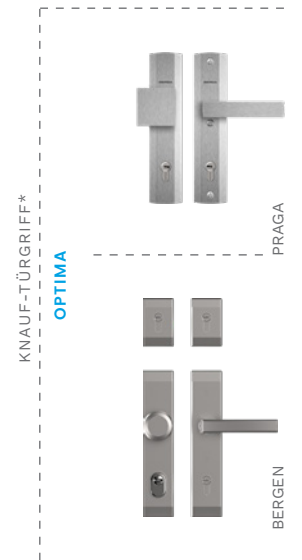

TÜRBSCHLÄGE Aufpreis

FARBEN DER TÜRBSCHLÄGE

PLATIN ANODE

SILBER ANODE

SCHWARZ ANODE

ZWEIFARBIG*

* GEGEN AUFPREIS

** FÜR TÜREN MIT VERGLASUNG RC2N

*** SONDERAUSFÜHRUNG