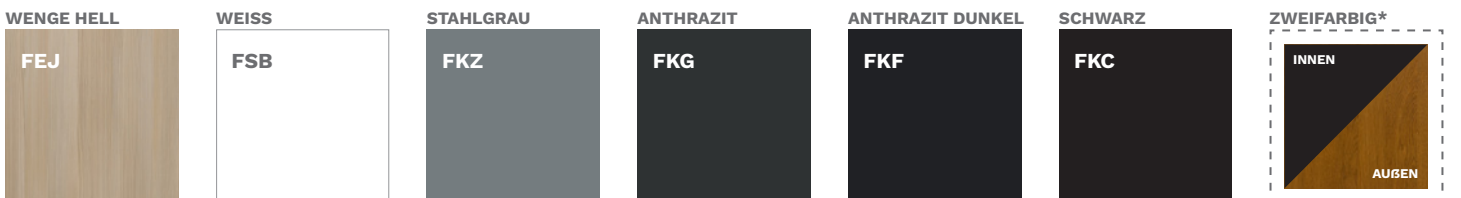

FARBEN DER TÜREN

* GEGEN AUFPREIS

** FÜR TÜREN MIT VERGLASUNG RC2N

*** SONDERAUSFÜHRUNG