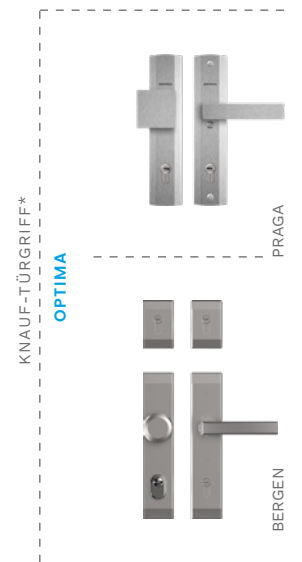

TÜRBSCHLÄGE Aufpreis

FARBEN DER TÜRBSCHLÄGE

PLATIN ANODE

SILBER ANODE

SCHWARZ ANODE

FARBEN DER TÜREN

STAHLGRAU

ANTHRAZIT

ANTHRAZIT DUNKEL

ZWEIFARBIG*

* GEGEN AUFPREIS

** FÜR TÜREN MIT VERGLASUNG RC2N

*** SONDERAUSFÜHRUNG