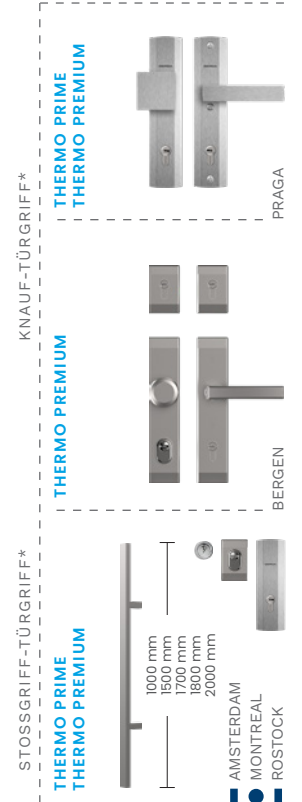

TÜRBESEHLÄGE Aufpreis