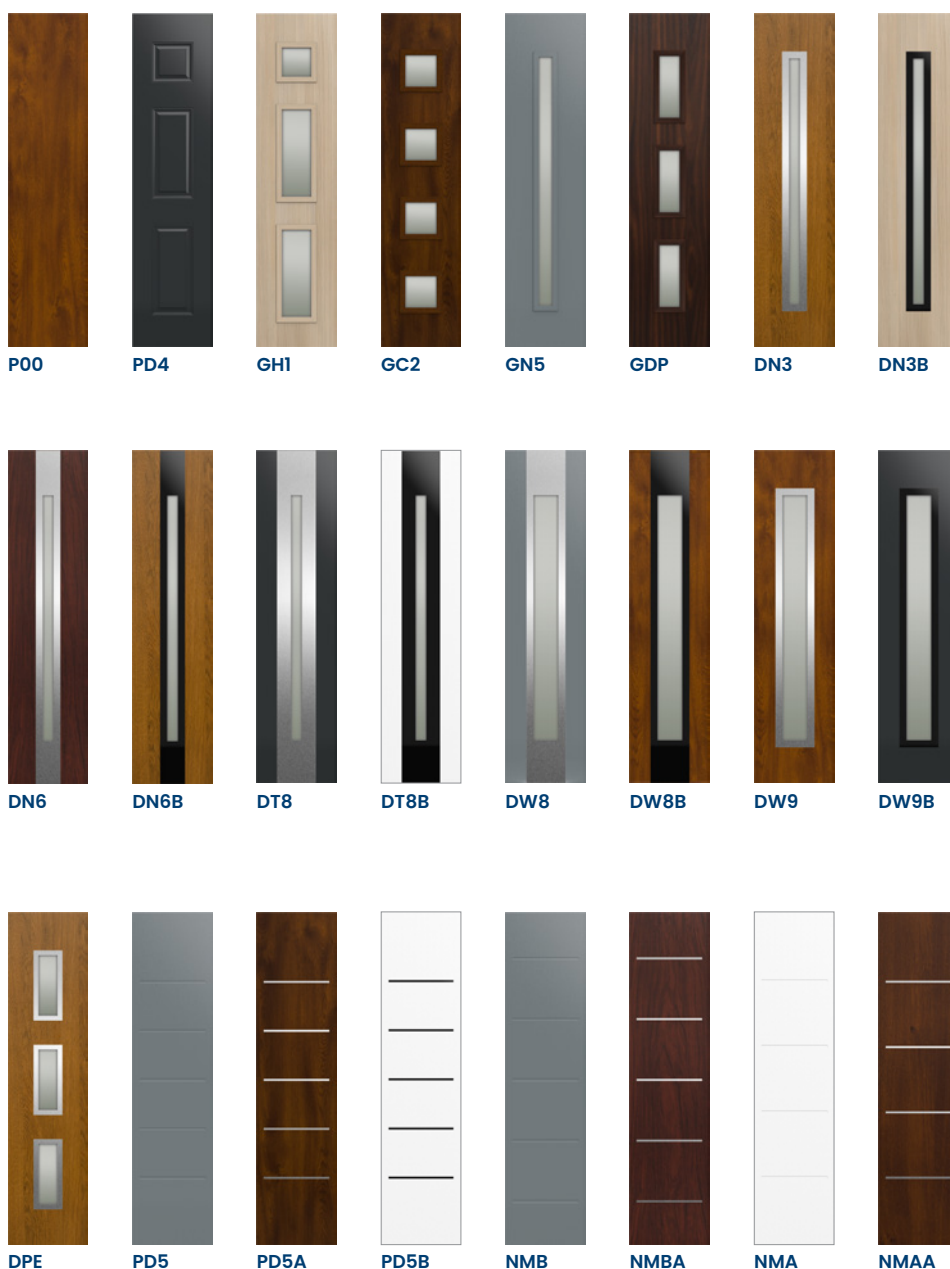

Die OPTIMA 60 DUO-Türen sind ein Angebot für diejenigen, die eine Tür mit nicht standardmäßigen Abmessungen suchen. Durch die Anwendung des sogenannten Standflügels kann eine größere Durchgangsbreite erzielt werden. Der Standflügel ist sowohl ohne als auch mit Verglasung erhältlich und erfüllt gleichzeitig die Funktion eines Lichtausschnittes.

MERKMALE

- ✓ EINGANGSTÜREN FÜR EIN- UND MEHRFAMILIENHÄUSER
- ✓ 60 mm STARKER STAHLFLÜGEL, GEFÜLLT MIT EXPANDIERTEM MODIFIZIERTEM POLYSTYROL
- ✓ ERHÄLTICH IM SET MIT TÜRRAHMEN PERFOTHERM 60 UND ALUMINIUMSCHWELLE
- ✓ OPTIONAL GEGEN AUFPREIS ALUMINIUMTÜRRAHMEN ALUTHERM 60
- ✓ STANDFLÜGEL ALS MASSIV-TÜRBLATT ODER MIT VERGLASUNG, IN GRÖSSEN 30, 40, 50 cm
- ✓ TÜREN ERHÄLTICH IN ZWÖLF FARBEN

ABMESSUNGEN DER TÜRRAHMEN UND MONTAGEÖFFNUNGEN SIEHE SEITEN 106-111

STANDFLÜGEL*

Der Preis für den Standflügel enthält den Preis für das Zusatzteil und den Aufpreis auf die Schwelle und den Türrahmen.

MODELL	BREITE
P00	30 40 50
PD4	40
GH1	40 50
GC2	40 50
GN5	30 40 50
GPD	30 40 50
DN3 / DN3B	30 40 50
DN6 / DN6B	30 40 50
DT8 / DT8B	50
DW9 / DW9B	50
DW8 / DW8B	50
DPE / DPEB	30 40 50
PD5	30 40 50
PD5A	30 40 50
PD5B	30 40 50
NMB	30 40 50
NMBA	30 40 50
NMBB	30 40 50
NMA	30 40 50
NMAA	30 40 50
NMAB	30 40 50

	OPTIMA DUO	
	GALA FARBPALETTE	✓
GALACTICA FARBPALETTE	✓	
INTERGALACTICA FARBPALETTE	✓	
GALA OPEN FARBPALETTE	✓