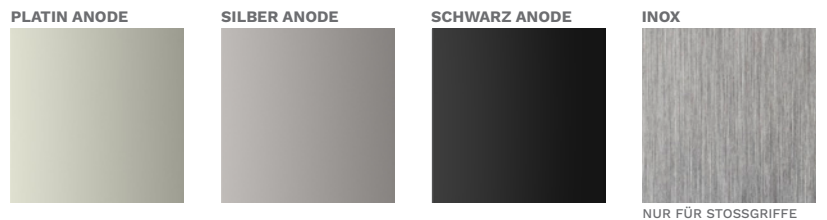

TURNER EICHE

KWJ ULM 1

KWJ ULM 1
INNENSEITE

KWK ULM 2

KWK ULM 2
INNENSEITE

FARBEN DER QUADRO-EINSÄTZE

FARBEN DER TÜRBESCHLÄGE

FARBEN DER TÜREN