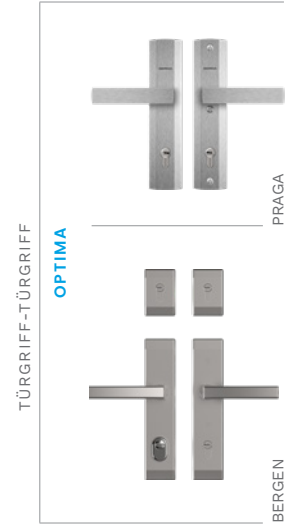

TÜRBSCHLÄGE Standard