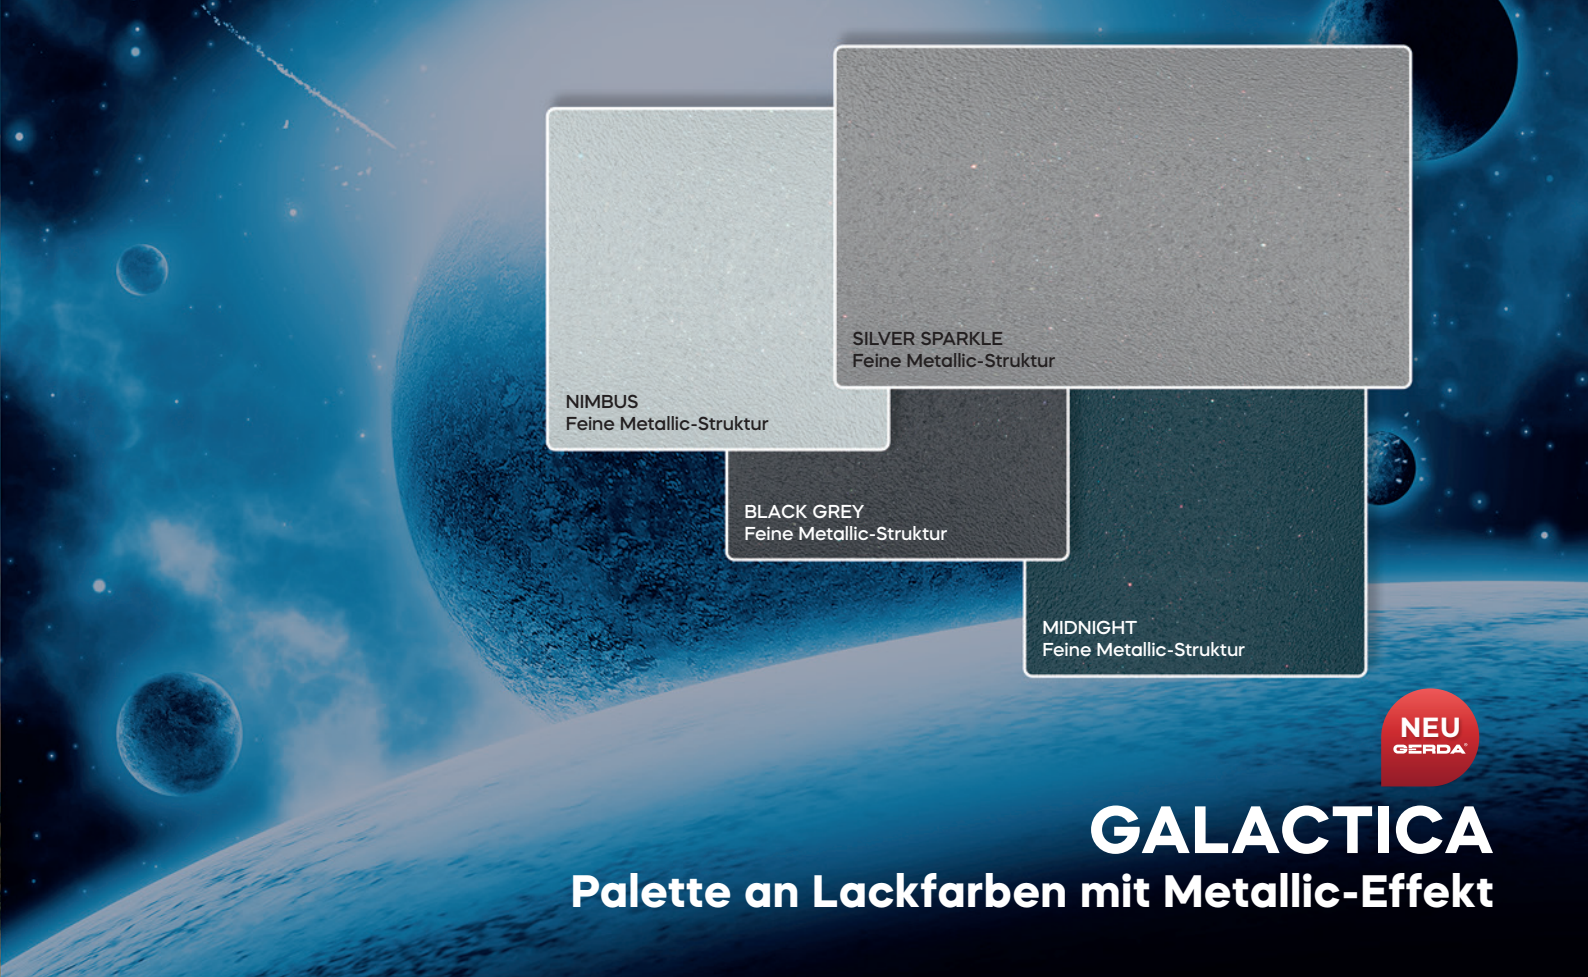

DUNKELGRÜN
Perl-Textur

Die verfügbare Palette an Laminatfarben finden Sie auf Seite 96 des Katalogs, im visuellen Konfigurator und in den Verkaufsräumen.

INSPIRIERENDE

RAL 3020
feine matte Struktur

RAL 7043
feine matte Struktur

RAL 1013
feine matte Struktur

RAL 9004
feine matte Struktur

GALA

Farbpalette der RAL-Pulverlacke

NIMBUS
Feine Metallic-Struktur

SILVER SPARKLE
Feine Metallic-Struktur

BLACK GREY
Feine Metallic-Struktur

MIDNIGHT
Feine Metallic-Struktur

GALACTICA

Palette an Lackfarben mit Metallic-Effekt

FARBEN

Die verfügbare Palette an RAL-Lackfarben finden Sie im visuellen Konfigurator und in den Verkaufsräumen.

Die verfügbare Palette an Lackfarben mit Metallic- und 3D-Effekt finden Sie im visuellen Konfigurator und in den Verkaufsräumen.

ROSSO 3601
Feine 3D-Metallic-Struktur

AZZURRO 3603
Feine 3D-Metallic-Struktur

MARRONE 3606
Feine 3D-Metallic-Struktur

MICA 3602
Feine 3D-Metallic-Struktur

INTERGALACTICA

Palette an Lackfarben mit Metallic- und 3D-Effekt