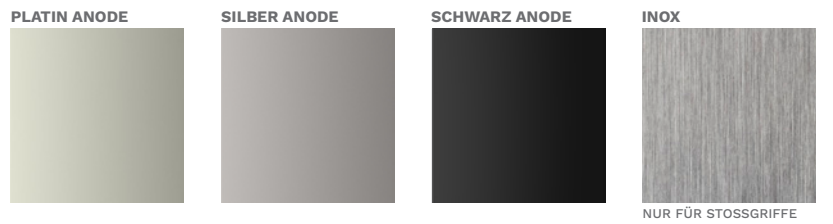

AGF GRAZ 2
INNENSEITE

AGF GRAZ 2

TÜRBE SCHLÄGE Standard

TÜRBE SCHLÄGE Aufpreis

FARBEN DER QUADRO-EINSÄTZE

FARBEN DER TÜRBE SCHLÄGE

FARBEN DER TÜREN

* GEGEN AUFPREIS