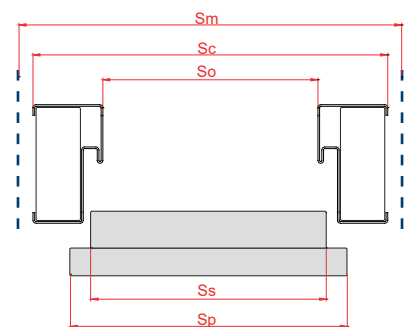

DUOTHERM 60

TÜREN IN DUNKLEN FARBEN SOLLTEN NICHT IN BEREICHEN MIT LÄNGERER UND DIREKTER SONNENEINSTRALUNG MONTIERT WERDEN. TÜREN, DIE ALS AUSSEINEINGANGSTÜREN IN BEREICHEN EINGEBAUT WERDEN, DIE DIREKTEN WITTERUNGSEINFLÜSSEN (REGEN, WIND USW.) AUSGESETZT SIND, SOLLTEN NACH AUSSEN ÖFFNENDE TÜREN SEIN. FÜR TÜREN, DIE ALS AUSSEINEINGANGSTÜREN EINGEBAUT WERDEN, IST EIN VORDACH ERFORDERLICH.