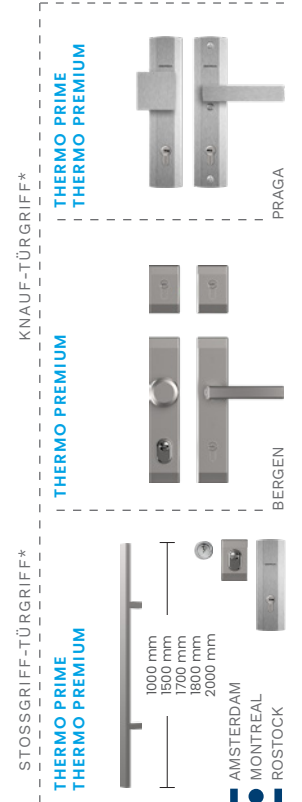

TÜRBESCHLÄGE Standard

TÜRBESCHLÄGE Aufpreis

* GEGEN AUFPREIS

** FÜR TÜREN MIT VERGLASUNG RC2N

KWL TREWIR 1

KWMB TREWIR 2 B

TÜRBREITE	80	90N	90E	100E*
TÜRHÖHE (DUOTHERM / ALUTHERM)	2076 mm / 2087 mm			

MODELL	THERMO PREMIUM 60	THERMO PREMIUM 75	THERMO PRIME 75
KWL TREWIR 1 / KWLB TREWIR 1 B	✓	✓	✓
KWM TREWIR 2 / KWMB TREWIR 2 B	✓	✓	✓
KWN TREWIR 3 / KWNB TREWIR 3 B	✓	✓	✓
KWP TREWIR 4 / KWPB TREWIR 4 B	✓	✓	✓
KW7 TREWIR 7 / KW7B TREWIR 7 B	✓	✓	✓