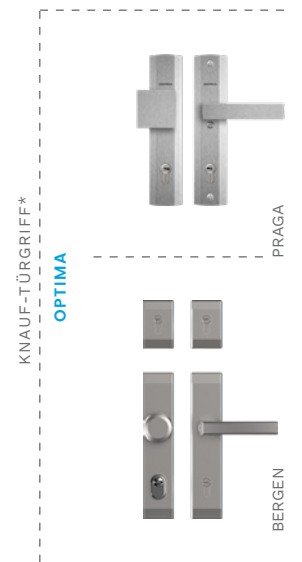

D75 GENEWA 3

**D75 GENEWA 3
INNENSEITE**

TÜRBSCHLÄGE Standard

TÜRBSCHLÄGE Aufpreis

FARBEN DER TÜRBSCHLÄGE

PLATIN ANODE

SILBER ANODE

SCHWARZ ANODE