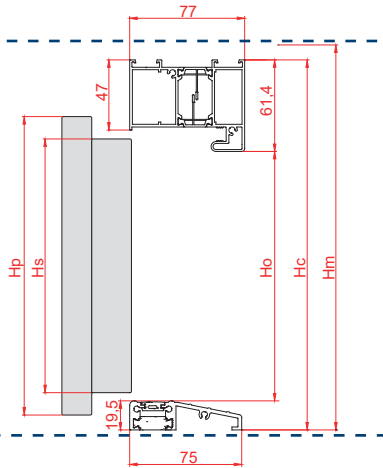

THERMO PRIME 75 / THERMO PREMIUM 75

ALUTHERM 75