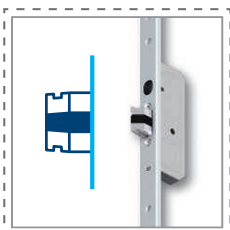

Verstellbarer Falleneinlauf

TÜRRAHMEN DUOTHERM 60

3-fach-Verriegelung Zusatzschloss

3-fach-Verriegelung Hauptschloss

Mehrfachverriegelungsschloss:
 3-fach Verriegelung, mit 2 Haken*

Mehrfachverriegelungsschloss:
 3-fach-Automatiksches*