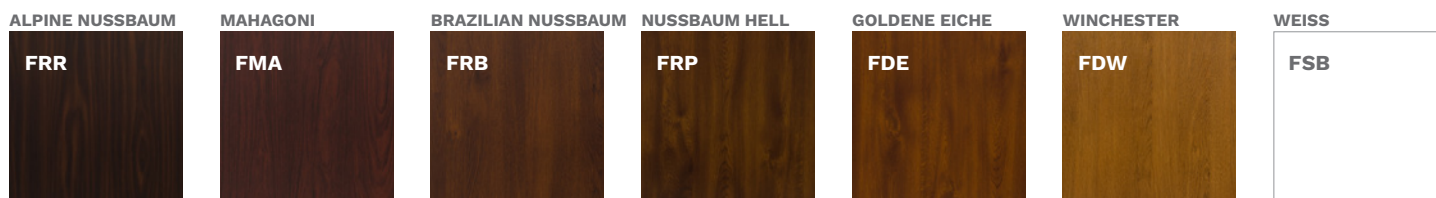

FARBEN DER TÜREN