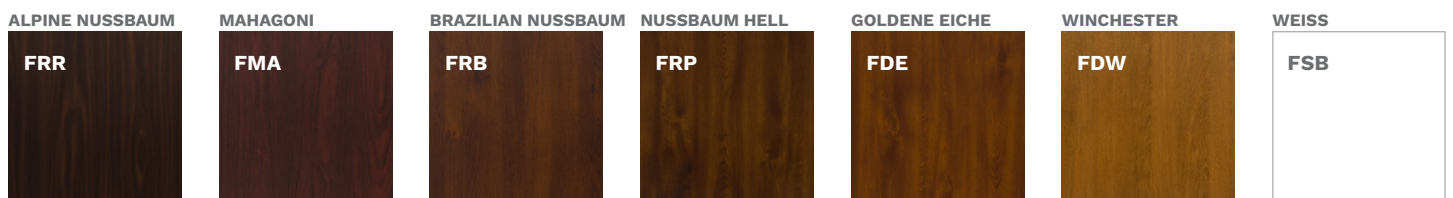

FARBEN DER TÜREN