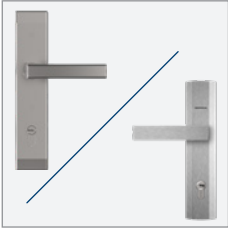

$U_D = 1,2 \text{ W/m}^2\text{K}$

RC2

Sie können das NEUE Langschild PRAGA oder das Langschild BERGEN wählen

Schliesszylinder Klasse 5, AB-System:
A – Schlüssel für Installateure,
B – Zielschlüssel

Verstellbare 2d-Bänder mit den Kappen in der gleichen Farbe wie die Türbeschläge