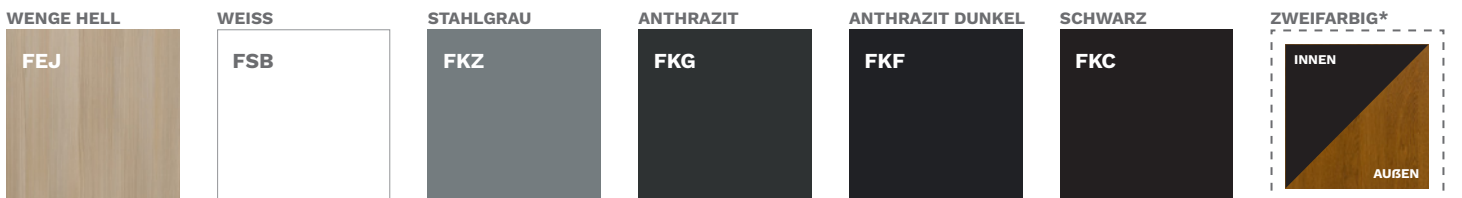

**AGDB LINZ 3 B
INNENSEITE**

AGC LINZ 2

TÜRBECHLÄGE Standard

TÜRBECHLÄGE Aufpreis

FARBEN DER QUADRO-EINSÄTZE

FARBEN DER TÜRBECHLÄGE

FARBEN DER TÜREN

* GEGEN AUFPREIS ** FÜR TÜREN MIT VERGLASUNG RC2N