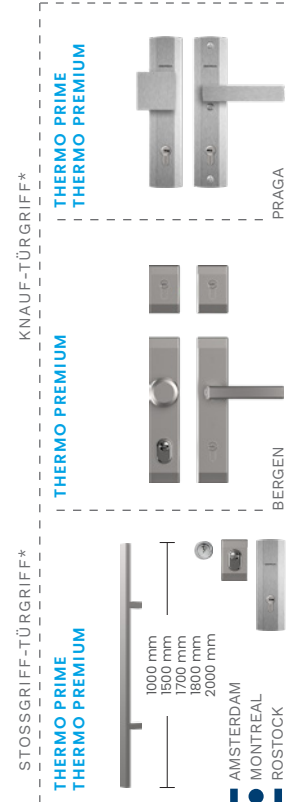

TÜRBE SCHLÄGE Aufpreis

FARBEN DER QUADRO-EINSÄTZE

INOX

SCHWARZ

PLATIN ANODE

SILBER ANODE

SCHWARZ ANODE

INOX

NUR FÜR STOSSGRIFFE

FARBEN DER TÜREN

WENGE HELL

WEISS

STAHLGRAU

ANTHRAZIT

ANTHRAZIT DUNKEL

SCHWARZ

ZWEIFARBIG*

* GEGEN AUFPREIS

** FÜR TÜREN MIT VERGLASUNG RC2N