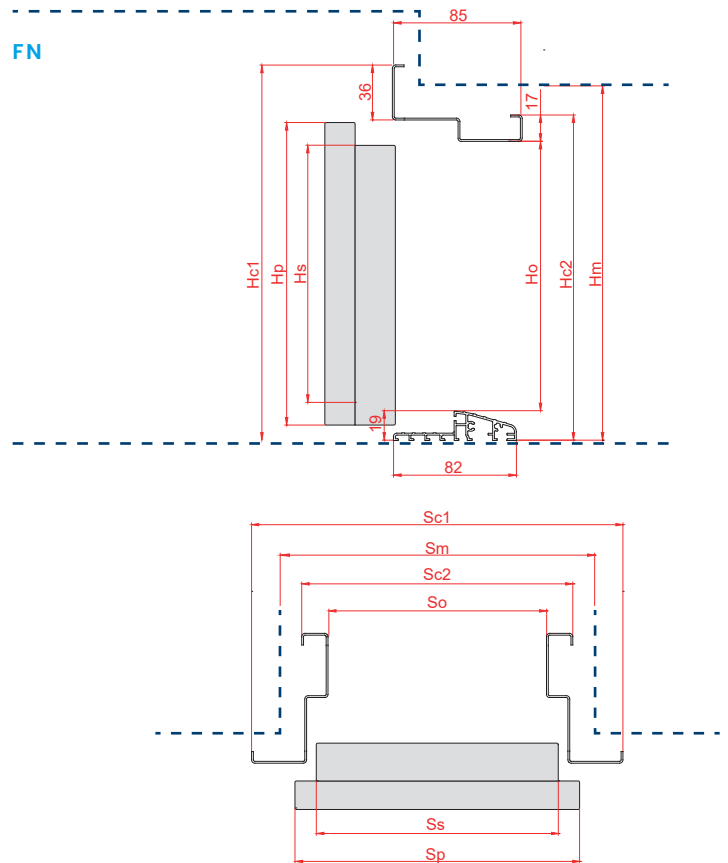

OPTIMA 50

OPTIMA 60 DUO

ALUTHERM 60

PERFOTHERM 60

TÜREN IN DUNKLEN FARBEN SOLLTEN NICHT IN BEREICHEN MIT LÄNGERER UND DIREKTER SONNENEINSTRALUNG MONTIERT WERDEN. TÜREN, DIE ALS AUSSENEINGANGSTÜREN IN BEREICHEN EINGEBAUT WERDEN, DIE DIREKTEN WITTERUNGSEINFLÜSSEN (REGEN, WIND USW.) AUSGESETZT SIND, SOLLTEN NACH AUSSEN ÖFFNENDE TÜREN SEIN. FÜR TÜREN, DIE ALS AUSSENEINGANGSTÜREN EINGEBAUT WERDEN, IST EIN VORDACH ERFORDERLICH.