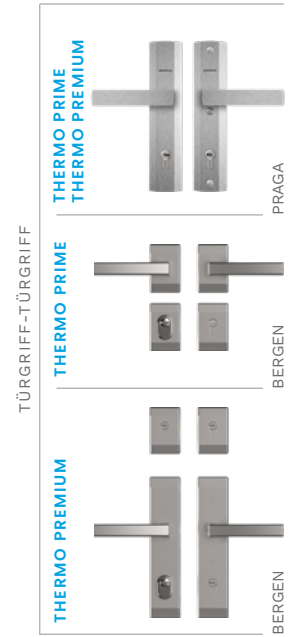

TÜRBSCHLÄGE Standard