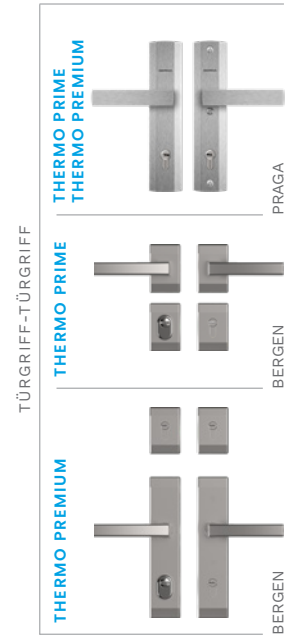

TÜRBE SCHLÄGE Standard