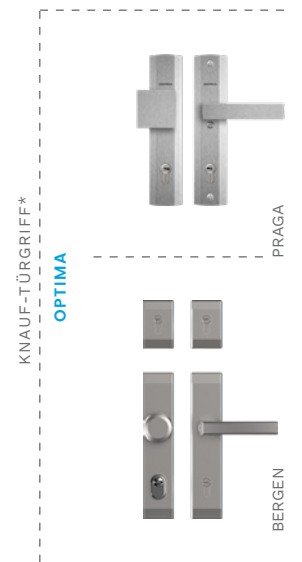

**W77 MODENA 2
INNENSEITE**

W76 MODENA

W78 MODENA 3

TÜRBSCHLÄGE Standard

TÜRBSCHLÄGE Aufpreis

FARBEN DER TÜRBSCHLÄGE

PLATIN ANODE

SILBER ANODE