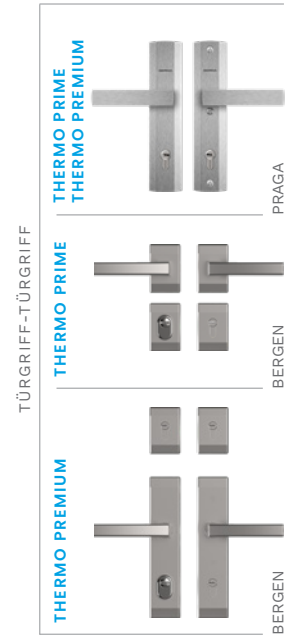

TÜRBSCHLÄGE Standard