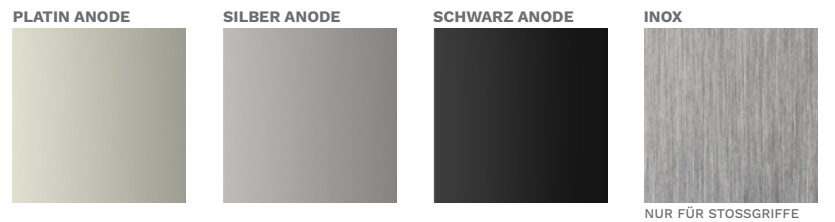

**AGDB LINZ 3 B
INNENSEITE**

AGC LINZ 2

TÜRBECHLÄGE Standard

TÜRBECHLÄGE Aufpreis

FARBEN DER QUADRO-EINSÄTZE

FARBEN DER TÜRBECHLÄGE

FARBEN DER TÜREN

* GEGEN AUFPREIS ** FÜR TÜREN MIT VERGLASUNG RC2N