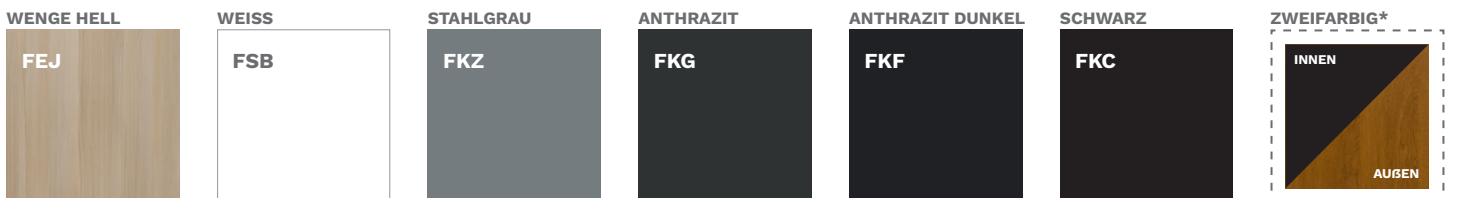

FARBEN DER TÜREN

* GEGEN AUFPREIS ** FÜR TÜREN MIT VERGLASUNG RC2N