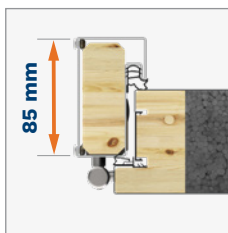

TÜRRAHMEN DUOTHERM 75