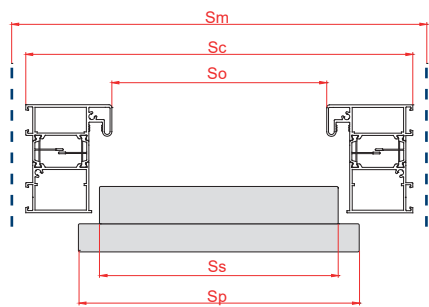

THERMO PRIME 75 / THERMO PREMIUM 75

ALUTHERM 75