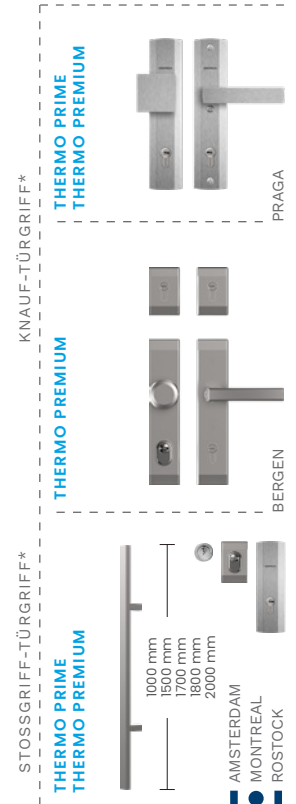

TÜRBESCHLÄGE Standard

TÜRBESCHLÄGE Aufpreis

* GEGEN AUFPREIS

** FÜR TÜREN MIT VERGLASUNG RC2N

KWT KASSEL 1

KWX KASSEL 2

TÜRBREITE	80	90N	90E	100E*
TÜRHÖHE (DUOTHERM / ALUTHERM)	2076 mm / 2087 mm			

MODELL	THERMO PREMIUM 60	THERMO PREMIUM 75	THERMO PRIME 75
KWT KASSEL 1 / KWTB KASSEL 1 B	✓	✓	✓
KWX KASSEL 2 / KWXB KASSEL 2 B	✓	✓	✓