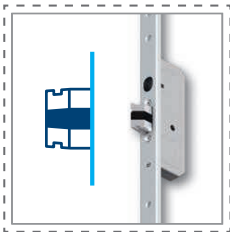

Verstellbarer Falleneinlauf

TÜRRAHMEN DUOTHERM 75

3-fach-Verriegelung Zusatzschloss

3-fach-Verriegelung Hauptschloss

Mehrfachverriegelungsschloss:
 3-fach Verriegelung, mit 2 Haken*

Mehrfachverriegelungsschloss:
 3-fach-Automatikschloss*