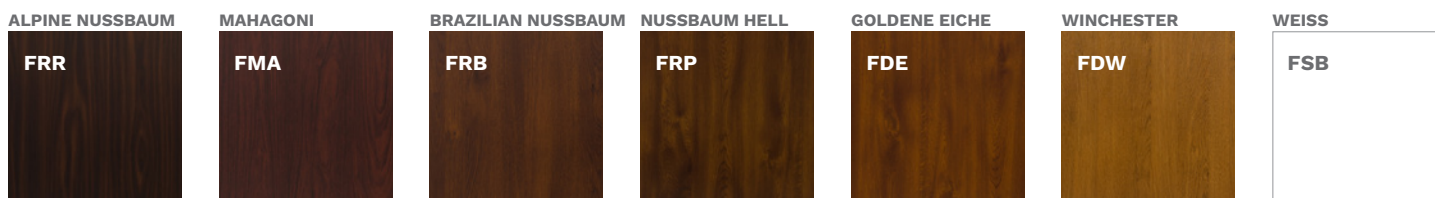

FARBEN DER TÜREN