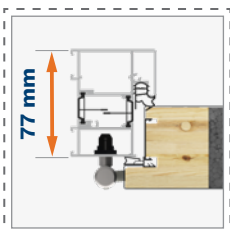

Verstellbarer Falleneinlauf

TÜRRAHMEN DUOTHERM 60

3-fach-Verriegelung Zusatzschloss

3-fach-Verriegelung Hauptschloss

Mehrfachverriegelungsschloss:
 3-fach Verriegelung, mit 2 Haken*

Mehrfachverriegelungsschloss:
 3-fach-Automatiksches*