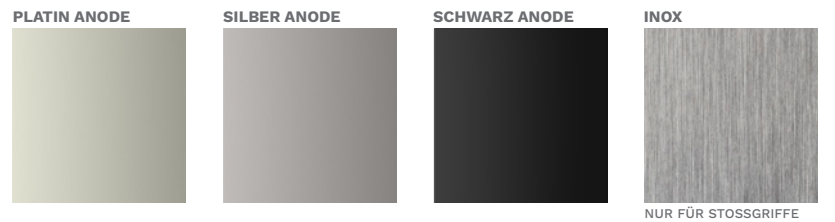

KWMB TREWIR 2 B

TÜRBE SCHLÄGE Standard

TÜRBE SCHLÄGE Aufpreis

FARBEN DER QUADRO-EINSÄTZE

FARBEN DER TÜRBE SCHLÄGE

FARBEN DER TÜREN

* GEGEN AUFPREIS

** FÜR TÜREN MIT VERGLASUNG RC2N