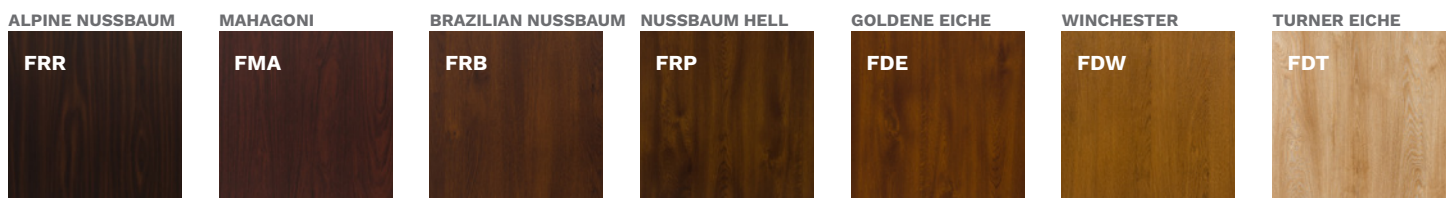

FARBEN DER TÜREN