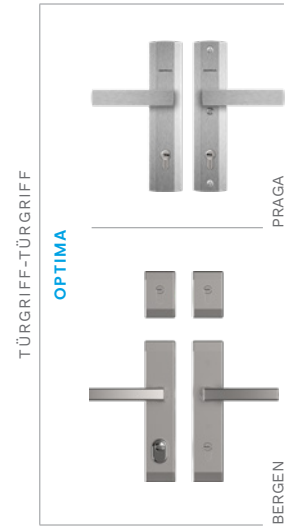

TÜRBSCHLÄGE Standard

OPTIMA

OPTIMA

OPTIMA

AMSTERDAM
MONTREAL