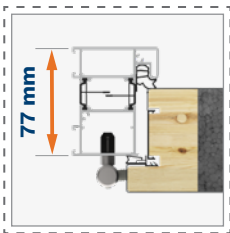

Verstellbarer Falleneinlauf

TÜRRAHMEN DUOTHERM 75

3-fach-Verriegelung Zusatzschloss

3-fach-Verriegelung Hauptschloss

Mehrfachverriegelungsschloss:
 3-fach Verriegelung, mit 2 Haken*

Mehrfachverriegelungsschloss:
 3-fach-Automatikschloss*