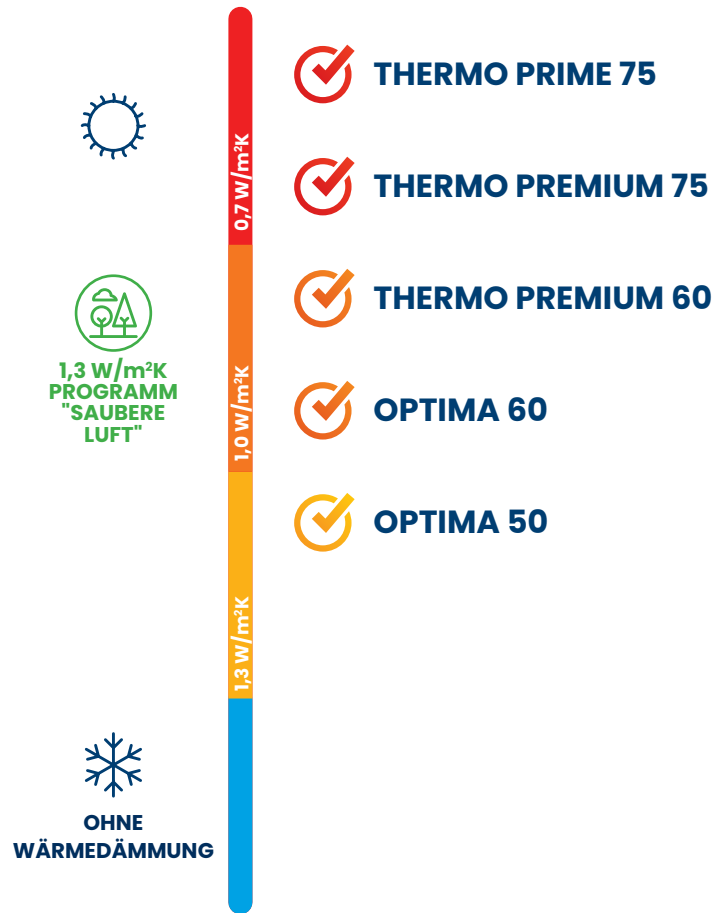

Die Türen von Gerda können je nach den verwendeten Komponenten unterschiedliche Wärmedämmwerte erreichen:

- Wärmedämmtüren
- Energiespartüren
- Passivtüren

Die Standardtür der Serie der sogenannten Wärmedämmtüren zeichnet sich durch einen Koeffizienten von unter 1,3 W/m²K aus. Hier wird die PERFOTHERM®-Stahlürahmen mit Thermoperforation, Dichtung und Schwelle eingesetzt. Die Energiespartüren Optima 60 und Thermo Premium 60 haben einen Koeffizienten von 0,9 W/m²K beim Einsatz des wärmegeprägten Aluminiumrahmens ALUTHERM mit Thermokammerfüllung und Dichtung und 1,0 W/m²K beim Einsatz des Türrahmens DUOTHERM (wärmegeprägten Stahl-Holz-Türrahmens mit Thermoperforation und Dichtung).

Passivtüren sind Türen, die in erster Linie darauf abzielen, die Energieeinsparung zu maximieren und gleichzeitig den Wohnkomfort zu erhöhen. Sie ermöglichen das Zurückhalten der Energie im Inneren des Raumes, was zu direkten Einsparungen führt. Türen Thermo Premium 75 haben einen Wärmedurchgangskoeffizienten von 0,79 W/m²K. Der Wärmedurchgangskoeffizient bezieht sich auf Massiv-Türblätter mit dem wärmegeprägten Aluminiumrahmen ALUTHERM.

EINBRUCHWIDERSTAND

Dies ist der Parameter, der Türen definiert, die gemeinhin als einbruchsichere Türen bezeichnet werden. Solche Türen haben eine spezielle robuste Bauweise, die unter anderem Aufbohrversuche erheblich erschweren und somit unbefugtes Eindringen verhindern soll. Die Türen von GERDA sind serienmäßig mit zwei soliden Schließern mit Mehrfachverriegelung ausgestattet. Ein wichtiges Element

sind die einbruchhemmende Bolzen, die verhindern sollen, dass das Türblatt aufgebrochen oder aus den Scharnieren genommen wird. Türen von GERDA werden auf ihre Einbruchhemmung geprüft und sind in den Klassen RC2/RC3 bis RC3 eingestuft. Die Verwendung von Türen einer höheren Klasse erhöht das Sicherheitsniveau für Personen und Sachwerte im Haus.

WIDERSTANDSKLASSE RC2

- ZANGE
- KEIL
- HAMMER

WIDERSTANDSKLASSE RC3

- STAHL-BRECHSTANGE
- KEIL
- HAMMER
- MECHANISCHE BOHRMASCHINE

WIDERSTANDSKLASSE RC4

- SCHWERER HAMMER
- AXT
- SCHNEIDZANGE
- MEIßEL
- BOHRMASCHINE