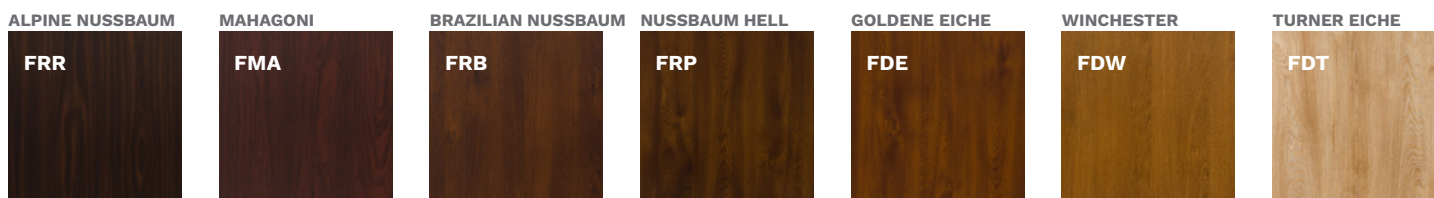

FARBEN DER TÜREN