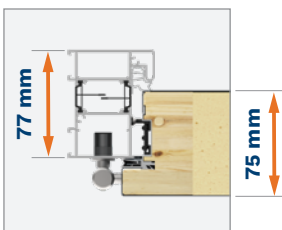

TÜRRAHMEN ALUTHERM 75