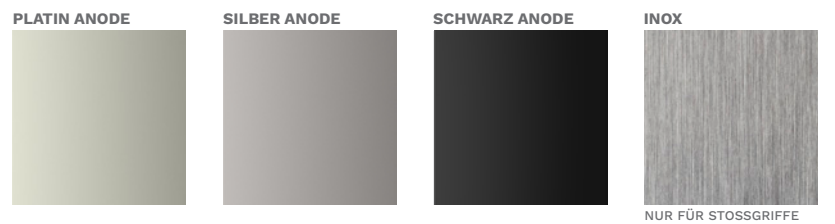

FARBEN DER TÜRBSCHLÄGE