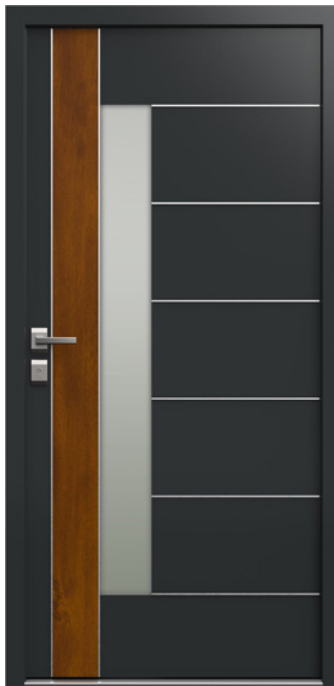

KWA PASAWA 1