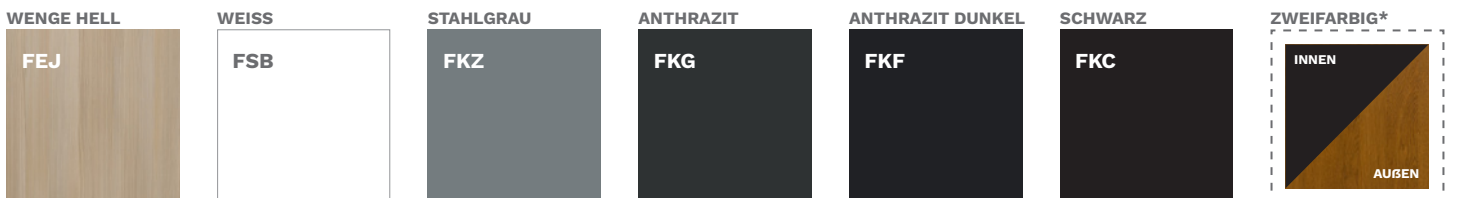

TÜRBSCHLÄGE Standard

TÜRBSCHLÄGE Aufpreis

FARBEN DER TÜRBSCHLÄGE

FARBEN DER TÜREN

* GEGEN AUFPREIS

** FÜR TÜREN MIT VERGLASUNG RC2N

*** SONDERAUSFÜHRUNG

SNU MILANO 4