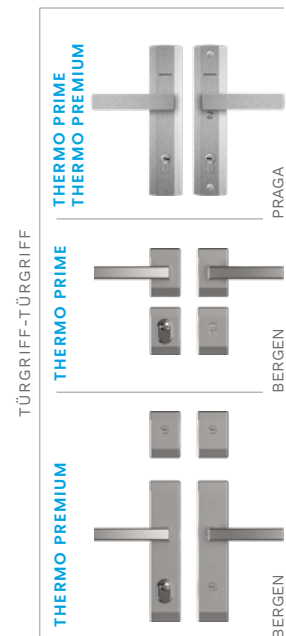

TÜRBECHLÄGE Standard