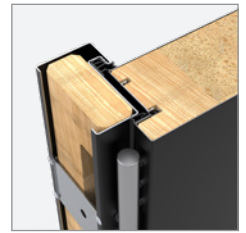

TÜRRAHMEN DUOTHERM 75