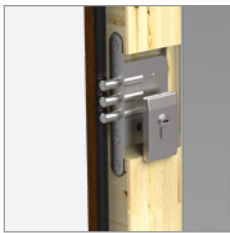

3-fach-Verriegelung Zusatzschloss