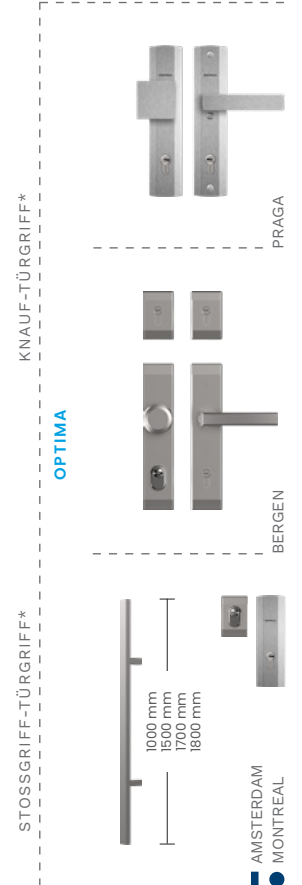

TÜRBSCHLÄGE Aufpreis