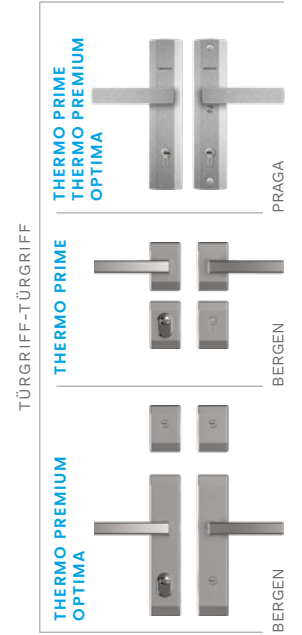

TURNER EICHE

NS3 MILANO 10

NS4 MILANO 11

NS9 MILANO 12

TÜRBE SCHLÄGE Standard

NS1B MILANO 8 B

NS1B MILANO 8 B
INNENSEITE

NS2 MILANO 9