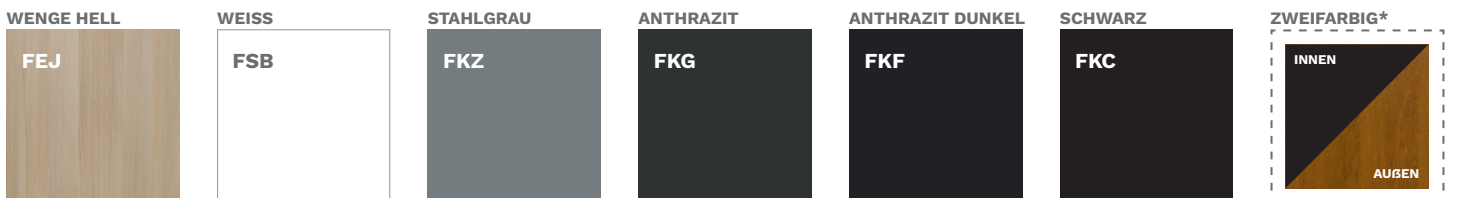

KWMB TREWIR 2 B

TÜRBE SCHLÄGE Standard

TÜRBE SCHLÄGE Aufpreis

FARBEN DER QUADRO-EINSÄTZE

FARBEN DER TÜRBE SCHLÄGE

FARBEN DER TÜREN

* GEGEN AUFPREIS

** FÜR TÜREN MIT VERGLASUNG RC2N