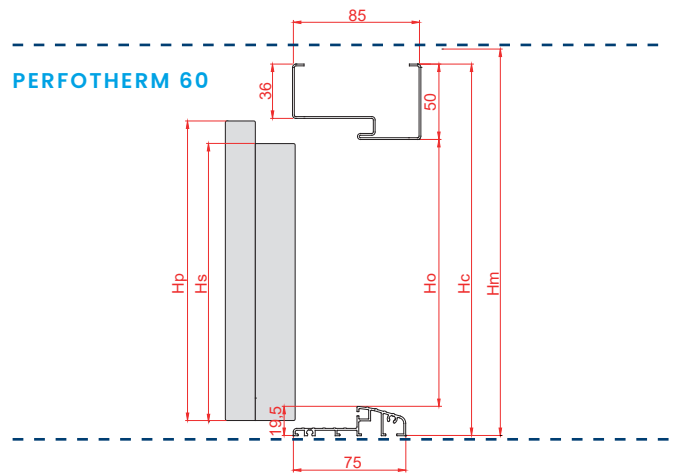

PERFOTHERM 60