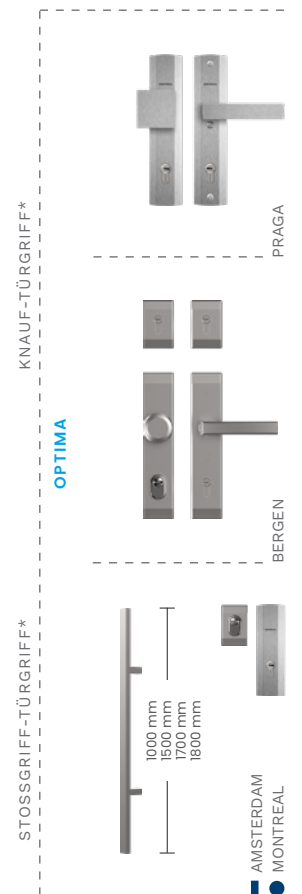

TÜRBECHLÄGE Aufpreis