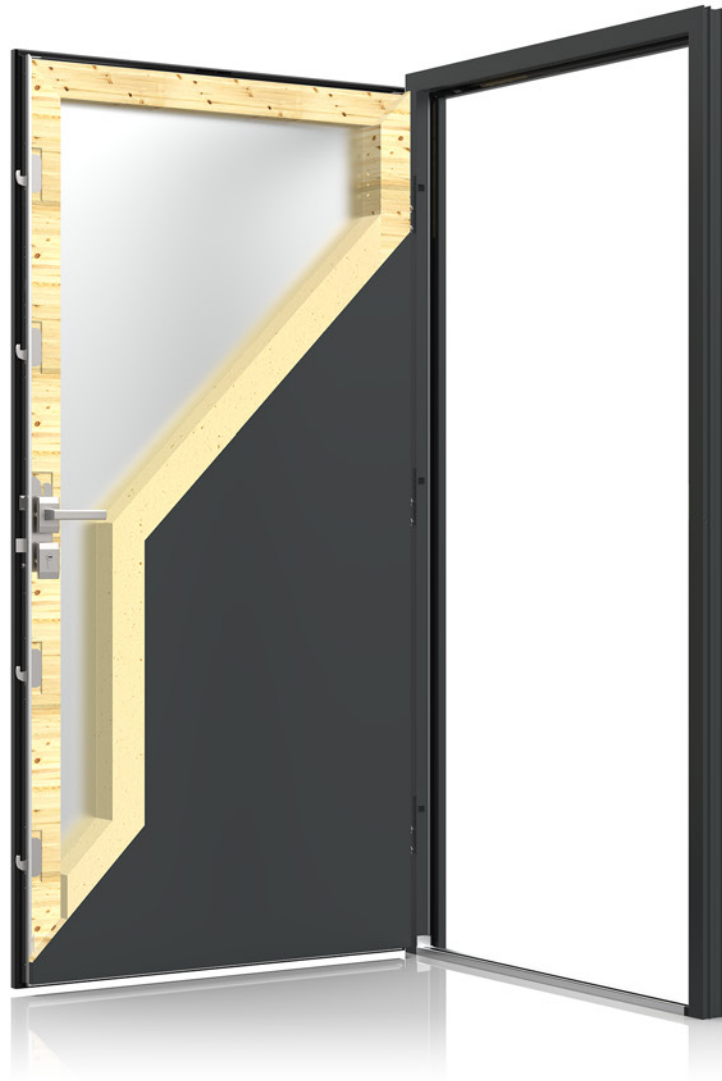

TÜRRAHMEN ALUTHERM 75
MASSIV-TÜRBLÄTTER /
TÜREN MIT VERGLASUNG

STAHL-TÜRRAHMEN
MASSIV-TÜRBLÄTTER /
TÜREN MIT VERGLASUNG

$U_D = 0,79 / 0,9 \text{ W/m}^2\text{K}$

-

RC2

* GEGEN AUFPREIS