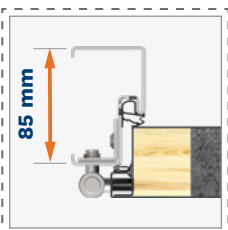

STAHL-TÜRRAHMEN PERFOTHERM 50*