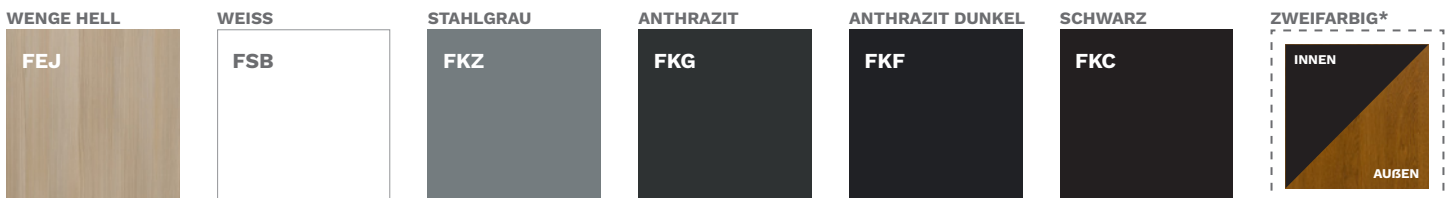

TURNER EICHE

KWJ ULM 1

KWJ ULM 1
INNENSEITE

KWK ULM 2

KWK ULM 2
INNENSEITE

FARBEN DER QUADRO-EINSÄTZE

FARBEN DER TÜRBESCHLÄGE

FARBEN DER TÜREN