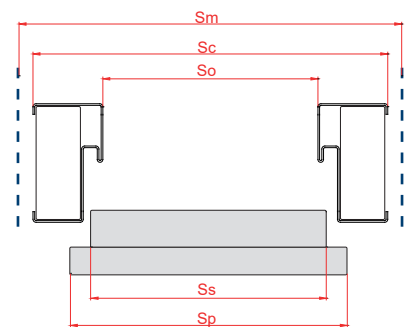

DUOTHERM 75