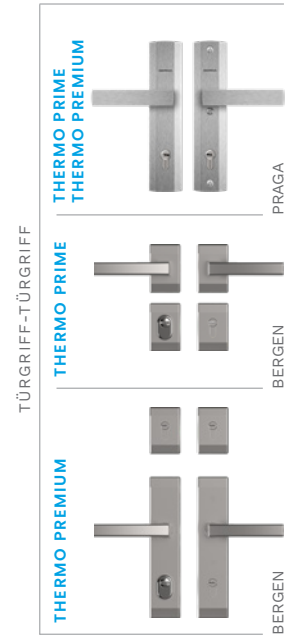

TURNER EICHE

KWH BAMBERG 3

KWI BAMBERG 4

KWI BAMBERG 4
INNENSEITE

KWF BAMBERG 1

KWF BAMBERG 1
INNENSEITE

KWH BAMBERG 3

TÜRBECHLÄGE Standard