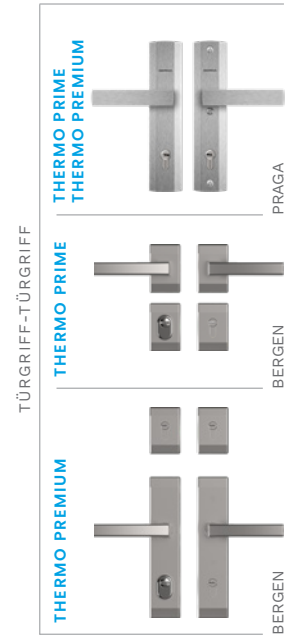

TÜRBESCHLÄGE Standard

TÜRBESCHLÄGE Aufpreis

* GEGEN AUFPREIS

** FÜR TÜREN MIT VERGLASUNG RC2N

KWL TREWIR 1

KWMB TREWIR 2 B

TÜRBREITE	80	90N	90E	100E*
TÜRHÖHE (DUOTHERM / ALUTHERM)	2076 mm / 2087 mm			

MODELL	THERMO PREMIUM 60	THERMO PREMIUM 75	THERMO PRIME 75
KWL TREWIR 1 / KWLB TREWIR 1 B	✓	✓	✓
KWM TREWIR 2 / KWMB TREWIR 2 B	✓	✓	✓
KWN TREWIR 3 / KWNB TREWIR 3 B	✓	✓	✓
KWP TREWIR 4 / KWPB TREWIR 4 B	✓	✓	✓
KW7 TREWIR 7 / KW7B TREWIR 7 B	✓	✓	✓