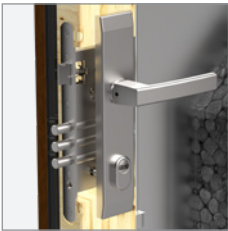

3-fach-Verriegelung
Hauptschloss