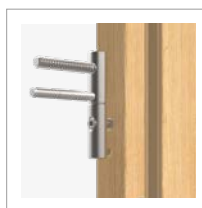

**УПЛОТНЕНИЕ
В ДВЕРНОМ ПОЛОТНЕ**

**ДЕРЕВЯННАЯ РАМА
С УПЛОТНЕНИЕМ**

ДВЕРНЫЕ ПЕТЛИ 3D

Регулируются в трёх плоскостях, 4 штуки

ТОЛЩИНА ДВЕРИ

**ДОПОЛНИТЕЛЬНЫЙ
ЗАМОК**

ГЛАВНЫЙ ЗАМОК

**АЛЮМИНИЕВЫЙ ПОРОГ
С УПЛОТНЕНИЕМ**