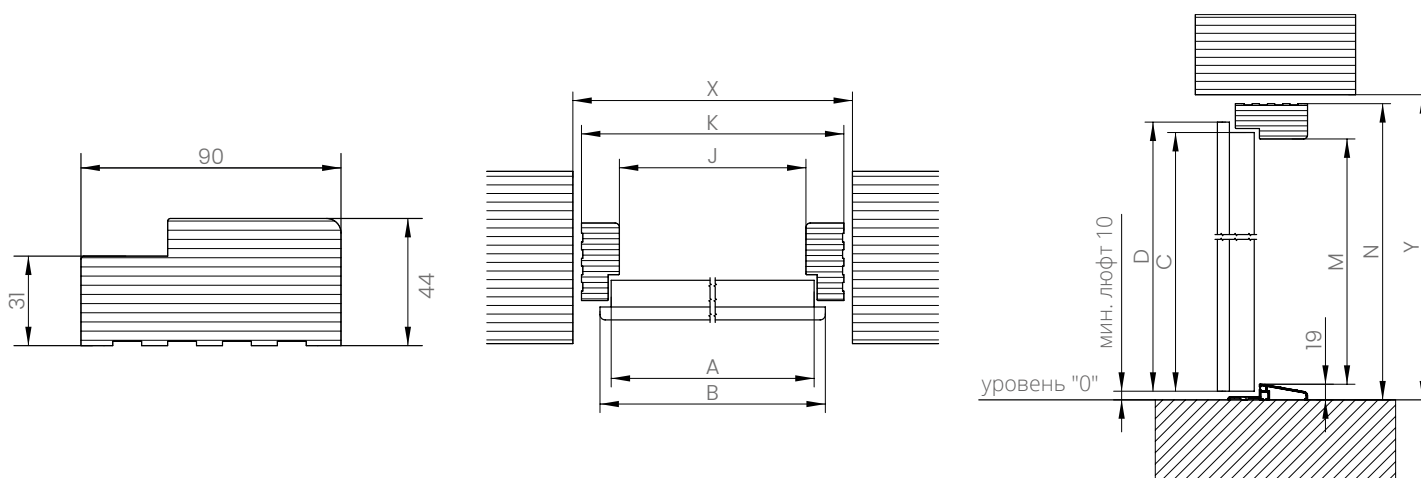

РАЗМЕРЫ ДВЕРНОГО ПОЛОТНА ENJOY

РАЗМЕР	РАЗМЕРЫ ДВЕРНОГО ПОЛОТНА			
	A	B	C	D
80	816	844	2025	2040
90	916	944		

РАЗМЕР РАМЫ ENJOY

РАЗМЕР	АССИМЕТРИЧНАЯ РАМА С УПЛОТНЕНИЕМ				МОНТАЖНОЕ ОТВЕРСТИЕ	
	J	K	M	N	X	Y
80	800	887	2005	2070	907	2085
90	900	987			1007	