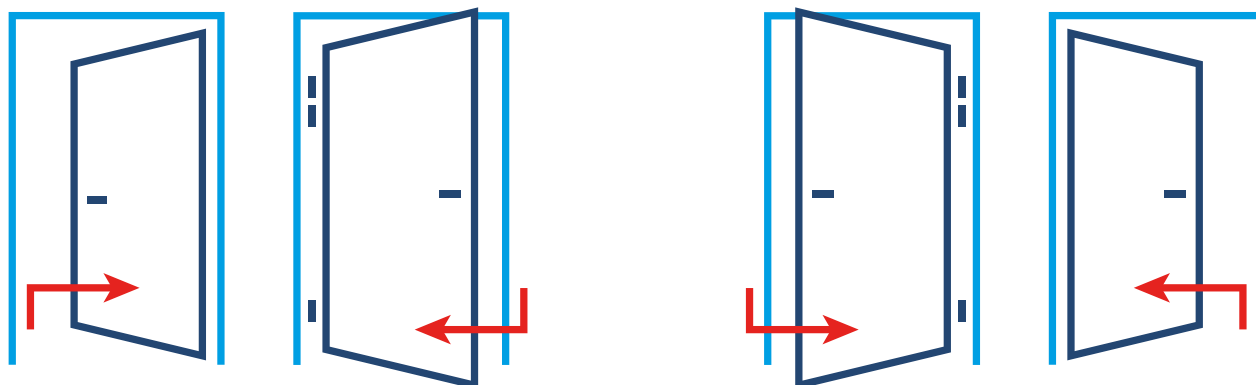

ЛЕВАЯ ДВЕРЬ

ПРАВАЯ ДВЕРЬ