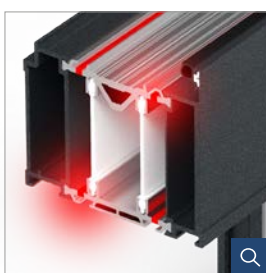

Противовзломные алюминиевые двери GERDA ALTUS были разработаны для достижения наилучших параметров теплоизоляции. Они изготовлены из трехкамерной алюминиевой системы, толщиной почти 9 см, и соответствуют строгим требованиям, предъявляемым к современному пассивному строительству.

В стандартной комплектации двери ALTUS имеют прослойку, изготовленную по запатентованной технологии «анти-биметалл», специально разработанные изоляторы значительно улучшают параметры теплоизоляции и существенно снижают затраты на покупку энергии. Компенсационные термики идеально решают проблему деформации, возникающей при высокой инсоляции двери. Эта технология отлично подходит для декоративных заполнений. Кроме этого, уникальное крепление дверной фурнитуры в изоляторе обеспечивает оригинальный дизайн и создает неповторимое эстетическое впечатление. Конструкция алюминиевых дверей GERDA ALTUS позволяет получить однородную поверхность как изнутри, так и снаружи.

Для клиентов, которым нужен оригинальный вход в дом, предложение дверей GERDA ALTUS дополнено возможностью изготовления полотна с боковыми и верхней стеклянными вставками, изготовленными из алюминиевых профилей, обеспечивающих отличные параметры теплоизоляции.

ALTUS – обеспечивает очень хорошую теплоизоляцию, высокий уровень жесткости, безопасность и удобство использования в течение многих лет.

Компенсационные термики

Типы дверных замков

Двери ALTUS оснащены врезными замками Fuhr. Стандартная конфигурация - это 5-точечный замок с крючком. Пять точек запирания гарантируют поддержание герметичности по всей высоте створки. Массивные крючки обеспечивают высокий уровень защиты и прижима створки. Лицевая планка замка, изготовленная из нержавеющей стали, гарантирует длительное безотказное использование.