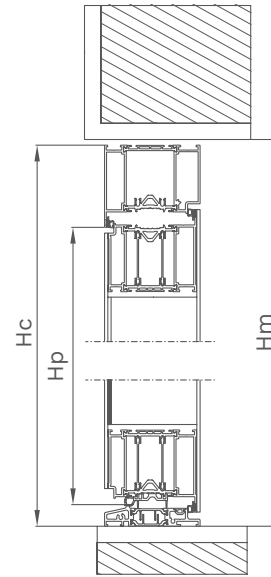

## Дверная коробка

Размер	Hp	Sp	Hc	Sc	Hm*	Sm*
90N	2004 мм	726 мм	2100 мм	970 мм	2110 мм	990 мм
90E	2004 мм	906 мм	2100 мм	1150 мм	2110 мм	1170 мм

Нестандартный размер (с шагом 5 мм)

Минимальный	1904 мм	726 мм	2000 мм	970 мм	2010 мм	990 мм
Максимальный	2304 мм	1006 мм	2400 мм	1250 мм	2410 мм	1270 мм