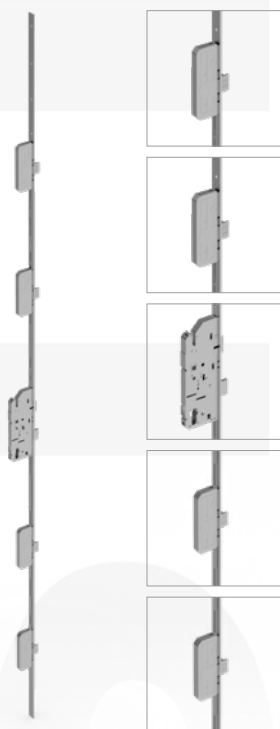

## Типы дверных замков

Двери ALTUS оснащены врезными замками Fuhr. Стандартная конфигурация - это 5-точечный замок с крючком. Пять точек запирания гарантируют поддержание герметичности по всей высоте створки. Массивные крючки обеспечивают высокий уровень защиты и прижима створки. Лицевая планка замка, изготовленная из нержавеющей стали, гарантирует длительное безотказное использование.