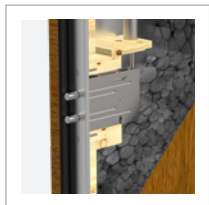

Pomocný zámek