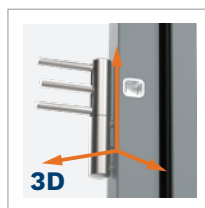

$U_D = 0,94 / 1,3 \text{ W/m}^2\text{K}$

RC2 / RC3*

Svislá zástrčka*

Zárubeň
DUOTHERM 60

3D závěsy s krytkami,
Nastavení ve 3 směrech

Nastavitelný
závěs západky

Doplňkový zámek

Hlavní zámek