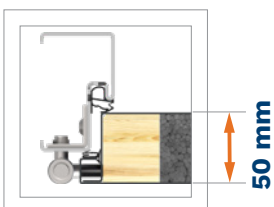

Závěsy 2D s krytkami

Kolíčky
proti krádeži

Nastavitelný
závěs západky

Zámek tedeo
+ bridge*

Zárubeň
PERFOTHERM 50*

* PŘÍPLATEK

Ocelová zárubeň
FB

Ocelová zárubeň
FN