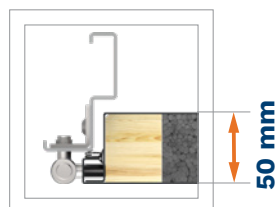

Závěsy 2D s krytkami

Kolíčky
proti krádeži

Nastavitelný
závěs západky

Zámek tedeo
+ bridge*

Zárubeň
PERFOTHERM 50*

* PŘÍPLATEK

Ocelová zárubeň
FB

Ocelová zárubeň
FN