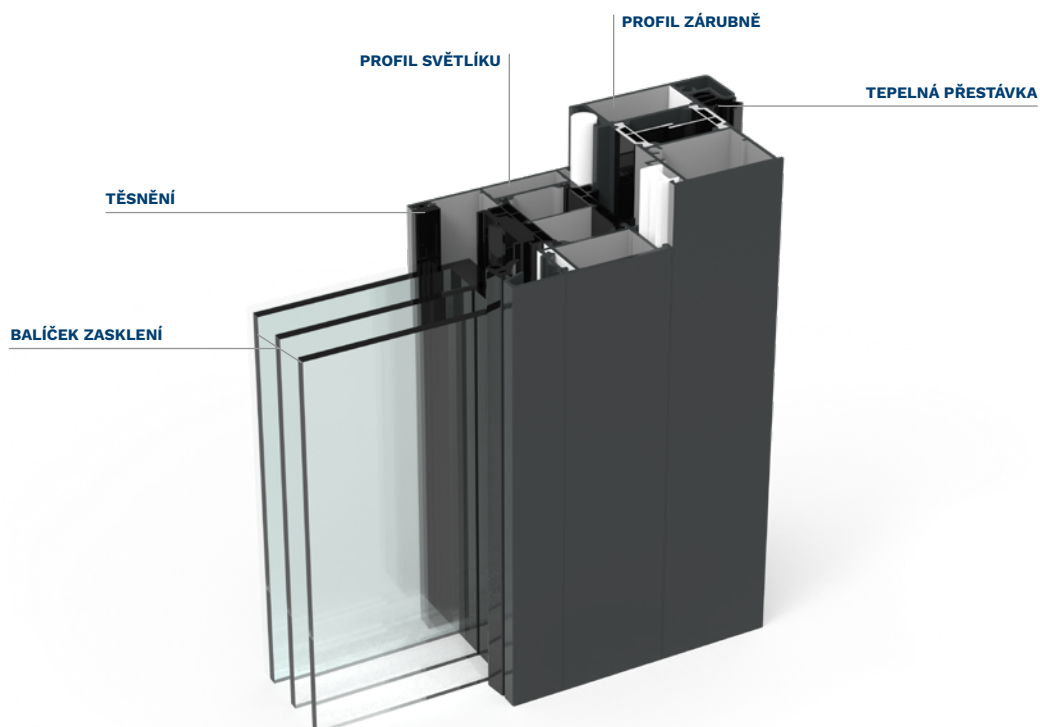

HORNÍ SVĚTLÍK

VÝŠKA Hd	TYP SVĚTLÍKU/ ZASKLENÍ	ŠÍŘKA Ld/B/Pd				
		do 1150 mm	do 1550 mm	do 1950 mm	do 2350 mm	do 2950 mm
300 mm	SVĚTLÍK S BEZPEČNOSTNÍ DESKOU	✓	✓	✓	✓	✓
400 mm		✓	✓	✓	✓	✓
500 mm		✓	✓	✓	✓	✓
300 mm	SVĚTLÍK PROTI VLOUPÁNÍ RC2 S DESKOU P4	✓	✓	✓	✓	✓
400 mm		✓	✓	✓	✓	✓
500 mm		✓	✓	✓	✓	✓

STANDARDNÍ VÝŠKA SVĚTLÍKŮ V ROZDĚLENÍ po 50 mm. PO 10 mm, PŘÍPLATEK 25 %.