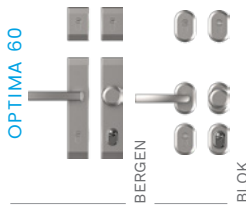

OPTIMA 60

BERGEN

BLOK

KONZOLA-KLIKA

OPTIMA 60