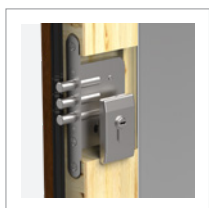

$U_D = 1,1 / 1,3 \text{ W/m}^2\text{K}$

RC2 / RC3*

Svislá zástrčka*

Zárubeň
PERFOTHERM 60

Závěsy 2D s krytkami
v barvě kování

Nastavitelný
závěs západky

Doplňkový zámek

Kolíky
proti krádeži