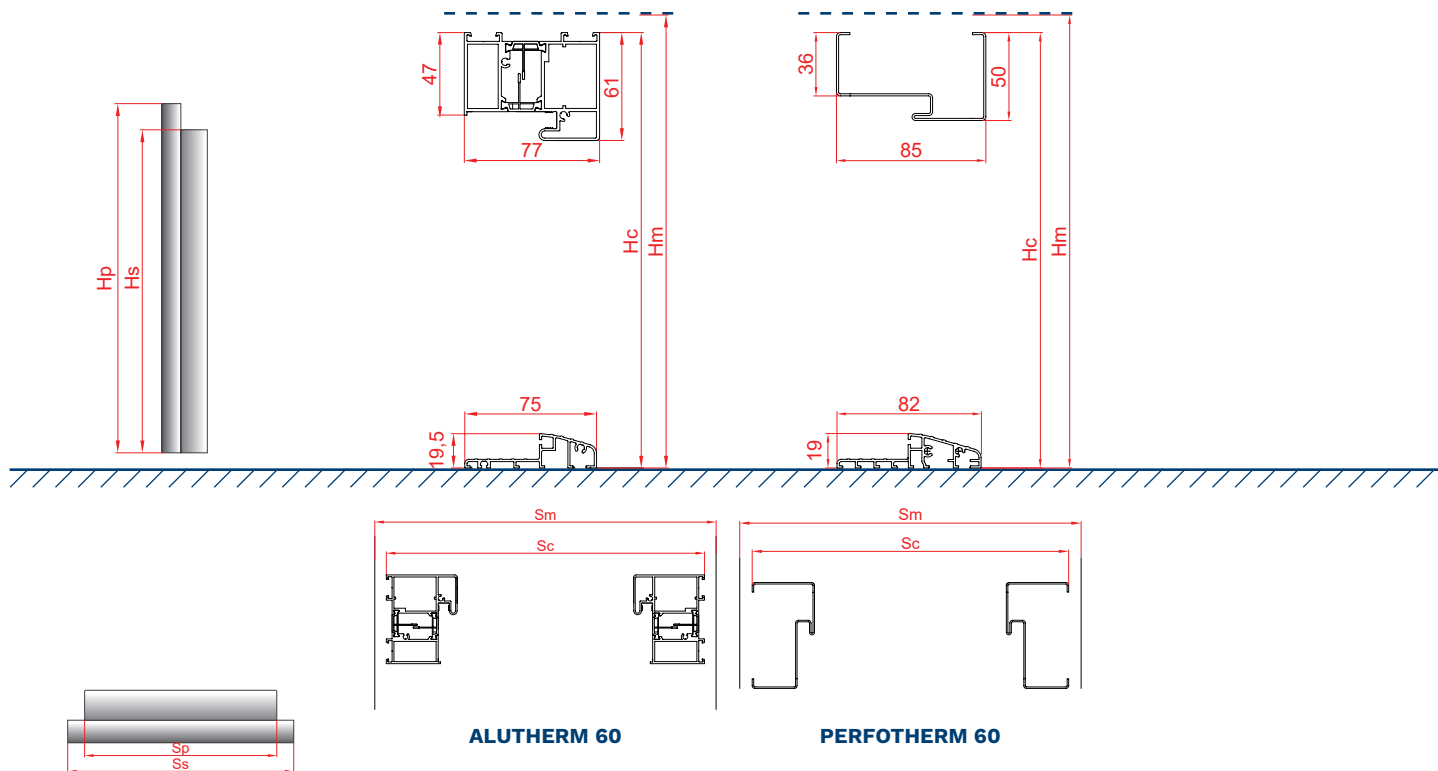

OPTIMA 60

OPTIMA 50

DVEŘE V TMAVÝCH BARVÁCH BY NEMĚLY BÝT INSTALOVÁNY NA MÍSTECH S DLOUHODOBÝM A PŘÍMÝM SLUNEČNÍM ZÁŘENÍM. DVEŘE INSTALOVANÉ JAKO VNĚJŠÍ VSTUPNÍ DVEŘE V OBLASTECH VYSTAVENÝCH PŘÍMĚMU PŮSOBENÍ POVĚTRNOSTNÍCH VLIVŮ (DĚŠŤ, VÍTR ATD.) BY SE MĚLY OTEVÍRAT SMĚREM VEN. U DVEŘÍ INSTALOVANÝCH JAKO VNĚJŠÍ VSTUPNÍ DVEŘE JE VYŽADOVÁNA STRÍŠKA.