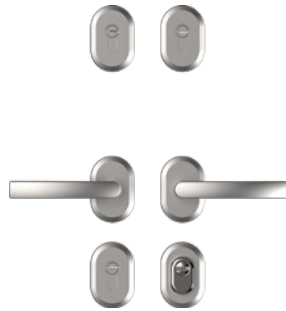

BLOK TW200 (BETA KLIKY)