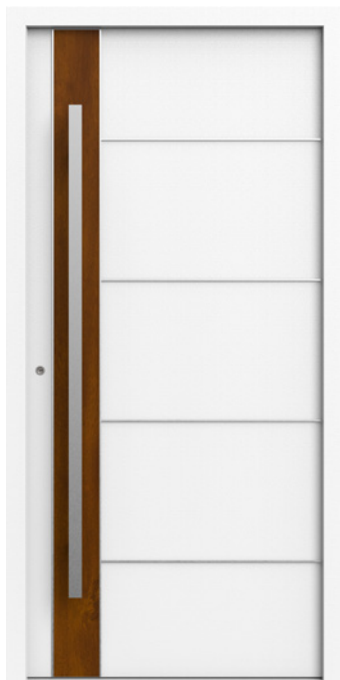

PEVNÝ HLINÍKOVÝ SVĚTLÍK: STRANY 88-89, ÚPLNÝ SEZNAM VÝBAVY: STRANY 94-99

KPT KRONACH 3

KPZ KRONACH 4

VNITŘNÍ STRÁNKA

KONFIGURACE DVEŘÍ THERMO PRIME 75

KPN KRONACH 1

VNITŘNÍ STRÁNKA

KOVÁNÍ