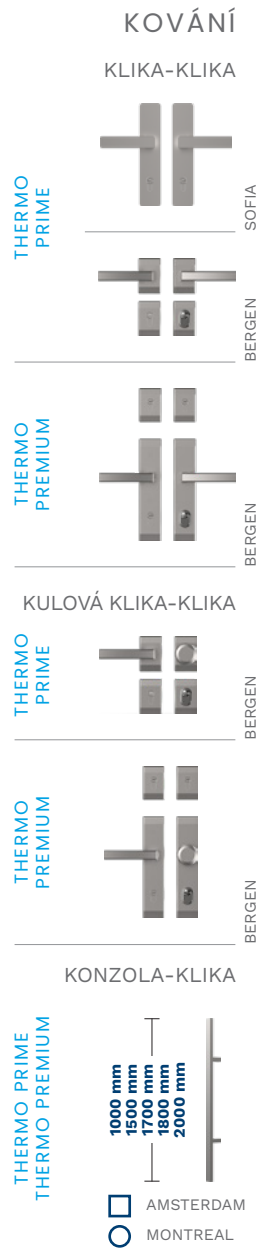

BARVY KOVÁNÍ

PLATINOVÁ ANODA

STŘÍBRNÁ ANODA

ČERNÁ ANODA

BARVY DVEŘÍ

OŘECH ALPSKÝ

FRR

MAHAGON

FMA

BRAZILSKÝ OŘECH

FRB

SVĚTLÝ OŘECH

FRP

ZLATÝ DUB

FDE

WINCHESTER

FDW

DUB TURNER

FDT

SVĚTLÁ WENGE

FEJ

BÍLÝ

FSB

OCELOVĚ ŠEDÁ

FKZ

ANTRACIT

FKG

TMAVÁ ANTRACITOVÁ

FKF

ČERNÁ

FKC