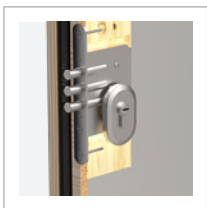

Doplňkový zámek