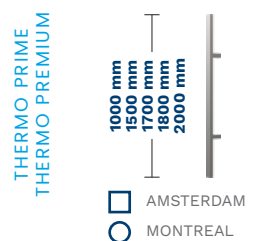

BARVY KOVÁNÍ

PLATINOVÁ ANODA

STŘÍBRNÁ ANODA

ČERNÁ ANODA

BARVY DVEŘÍ

OŘECH ALPSKÝ

FRR

MAHAGON

FMA

BRAZILSKÝ OŘECH

FRB

SVĚTLÝ OŘECH

FRP

ZLATÝ DUB

FDE

WINCHESTER

FDW

DUB TURNER

FDT

SVĚTLÁ WENGE

FEJ

BÍLÝ

FSB

OCELOVĚ ŠEDÁ

FKZ

ANTRACIT

FKG

TMAVÁ ANTRACITOVÁ

FKF

ČERNÁ

FKC