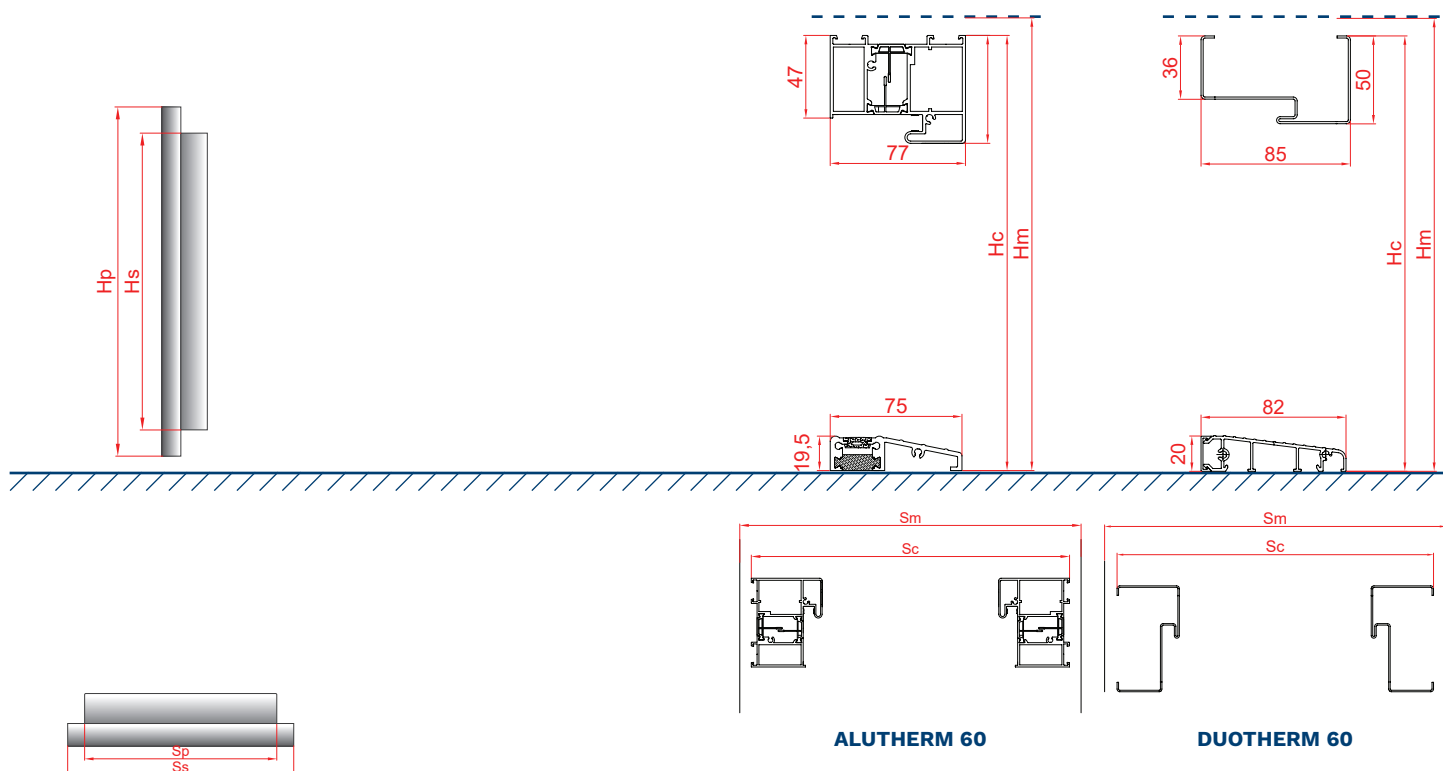

THERMO PREMIUM 60

* DVEŘÍ V TMAVÝCH BARVÁCH BY NEMĚLY BÝT INSTALOVÁNY NA MÍSTECH S DLOUHODOBÝM A PŘÍMÝM SLUNEČNÍM ZÁŘENÍM. DVEŘÍ INSTALOVANÉ JAKO VNĚJŠÍ VSTUPNÍ DVEŘÍ V OBLASTECH VYSTAVENÝCH PŘÍMÉMU PŮSOBENÍ POVĚTRNOSTNÍCH VLIVŮ (DĚŠŤ, VÍTR ATD.) BY SE MĚLY OTEVÍRAT SMĚREM VEN. U DVEŘÍ INSTALOVANÝCH JAKO VNĚJŠÍ VSTUPNÍ DVEŘÍ JE VYŽADOVÁNA STRÍŠKA.