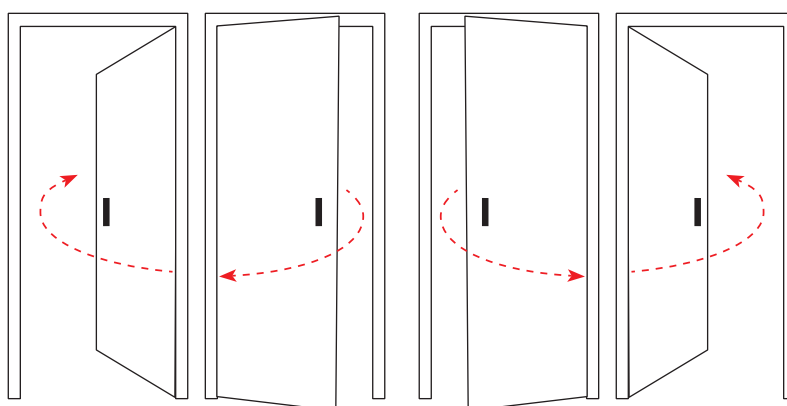

ROZMĚRY DVEŘÍ A ZÁRUBNÍ

GERDA®

VELIKOST ZÁRUBNÍ FN pro dveře OPTIMA [mm].

VELIKOST	MODEL ZÁRUBNÍ	CELKOVÁ ŠÍŘKA ZÁRUBNĚ (Sc1)	CELKOVÁ ŠÍŘKA ZÁRUBNĚ (Sc2)	DOPORUČENÁ ŠÍŘKA MONTÁŽNÍHO OTVORU (Sm)*	CELKOVÁ VÝŠKA ZÁRUBNĚ (Sc1)	CELKOVÁ VÝŠKA ZÁRUBNĚ (Sc2)	DOPORUČENÁ VÝŠKA MONTÁŽNÍHO OTVORU OD ÚROVNĚ "0" (Hm)
80N	FN	862	797	817	2075	2041	2051
80		892	827	847			
90N		962	897	917			
90E		1005	940	960			
100E		1105	1040	1060			

ROZMĚRY ZÁRUBNÍ ALUTHERM, PERFOTHERM pro OPTIMA 60 DUO [mm].

VELIKOST	ALUTHERM		PERFOTHERM		ALUTHERM		PERFOTHERM	
	CELKOVÁ ŠÍŘKA ZÁRUBNĚ (Sc)	DOPORUČENÁ ŠÍŘKA MONTÁŽNÍHO OTVORU (Sm)*	CELKOVÁ ŠÍŘKA ZÁRUBNĚ (Sc)	DOPORUČENÁ ŠÍŘKA MONTÁŽNÍHO OTVORU (Sm)*	CELKOVÁ VÝŠKA ZÁRUBNĚ (Hc)	DOPORUČENÁ VÝŠKA MONTÁŽNÍHO OTVORU OD ÚROVNĚ "0" (Hm)*	CELKOVÁ VÝŠKA ZÁRUBNĚ (Hc)	DOPORUČENÁ VÝŠKA MONTÁŽNÍHO OTVORU OD ÚROVNĚ "0" (Hm)*
80	918	938	896	916	2087	2097	2076	2086
80+30	1209	1229	1187	1207				
80+40	1309	1329	1287	1307				
80+50	1409	1429	1387	1407				
90 E	1031	1051	1009	1029				
90 E +30	1322	1342	1300	1320				
90 E +40	1422	1442	1400	1420				
90 E +50	1522	1542	1500	1520				
100 E	1131	1151	1109	1129				
100 E +30	1422	1442	1400	1420				
100 E +40	1522	1542	1500	1520				
100 E +50	1622	1642	1600	1620				

* ZAHRNUJE MONTÁŽNÍ UVOLNĚNÍ 10 mm

LEVÉ DVEŘE

PRAVÉ DVEŘE