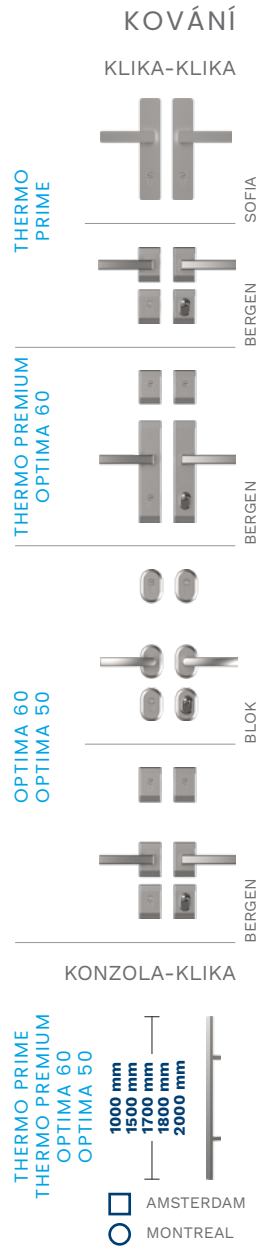

DUB TURNER

SVĚTLÁ WENGE

BÍLÝ

OCELOVĚ ŠEDÁ

ANTRACIT

TMAVÁ ANTRACITOVÁ

ČERNÁ

BARVY KOVÁNÍ