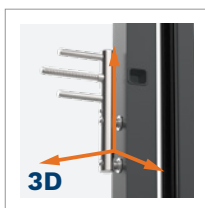

Závěsy 3D s krytkami
v barvě kování