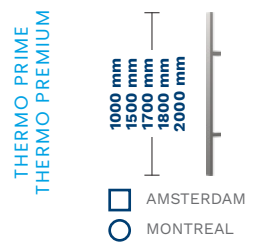

BARVY KOVÁNÍ

PLATINOVÁ ANODA

STŘÍBRNÁ ANODA

ČERNÁ ANODA