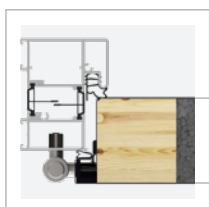

Zárubeň
ALUTHERM 60*

* PŘÍPLATEK