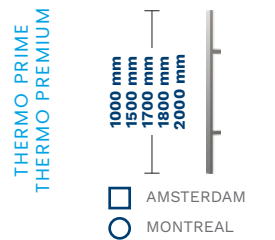

BARVY KOVÁNÍ

PLATINOVÁ ANODA

STŘÍBRNÁ ANODA

ČERNÁ ANODA

BARVY DVEŘÍ

OŘECH ALPSKÝ

MAHAGON

BRAZILSKÝ OŘECH

SVĚTLÝ OŘECH

ZLATÝ DUB

WINCHESTER

DUB TURNER

SVĚTLÁ WENGE

BÍLÝ

OCELOVĚ ŠEDÁ

ANTRACIT

TMAVÁ ANTRACITOVÁ

ČERNÁ