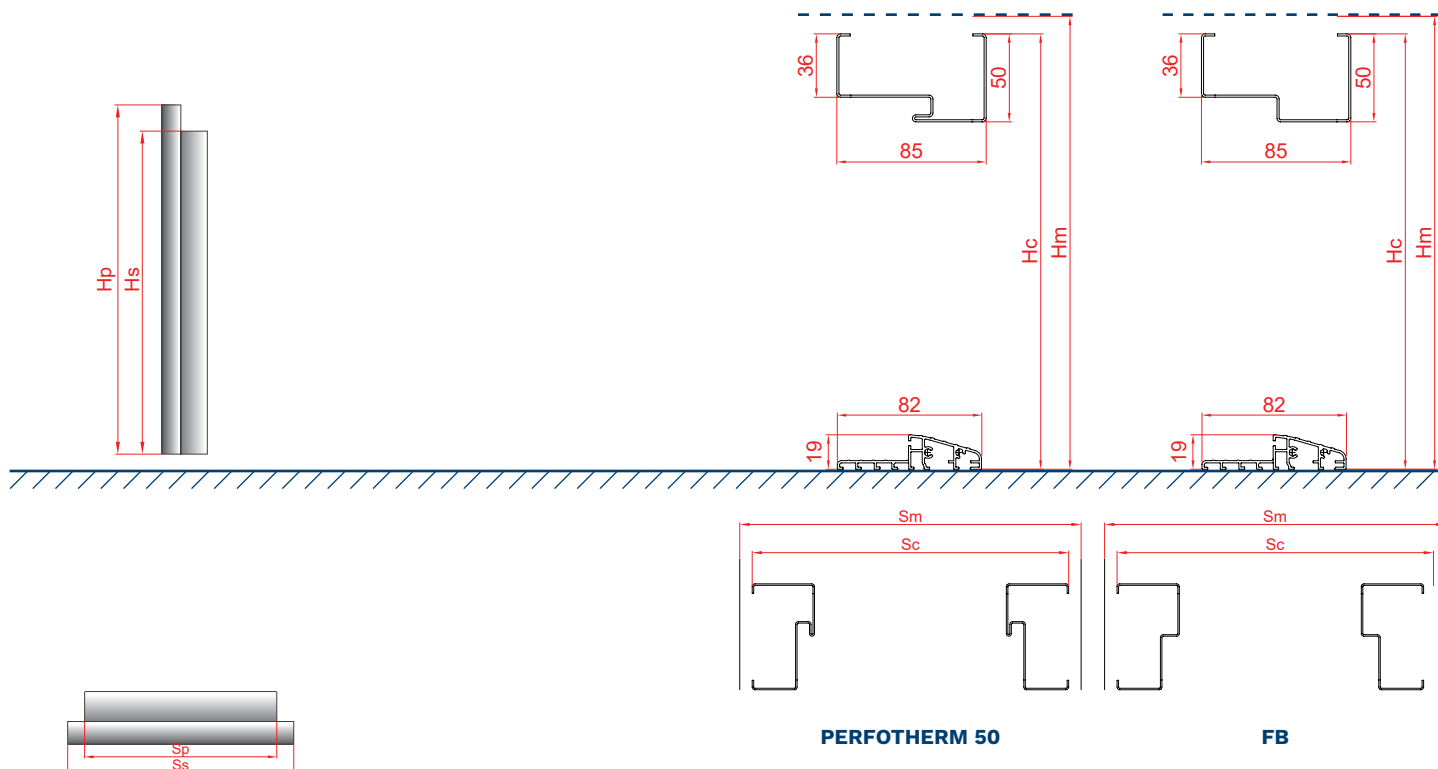

OPTIMA 50

DVEŘE V TMAVÝCH BARVÁCH BY NEMĚLY BÝT INSTALOVÁNY NA MÍSTECH S DLOUHODOBÝM A PŘÍMÝM SLUNEČNÍM ZÁŘENÍM. DVEŘE INSTALOVANÉ JAKO VNĚJŠÍ VSTUPNÍ DVEŘE V OBLASTECH VYSTAVENÝCH PŘÍMĚMU PŮSOBENÍ POVĚTRNOSTNÍCH VLIVŮ (DĚŠŤ, VÍTR ATD.) BY SE MĚLY OTEVÍRAT SMĚREM VEN. U DVEŘÍ INSTALOVANÝCH JAKO VNĚJŠÍ VSTUPNÍ DVEŘE JE VYŽADOVÁNA STRÍŠKA.