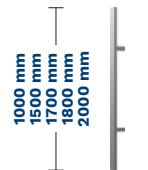

KONZOLA-KLIKA

THERMO PRIME
THERMO PREMIUM

□ AMSTERDAM
○ MONTREAL

BARVY KOVÁNÍ

PLATINOVÁ ANODA

STŘÍBRNÁ ANODA

ČERNÁ ANODA

BARVY DVEŘÍ

OŘECH ALPSKÝ

FRR

MAHAGON

FMA

BRAZILSKÝ OŘECH

FRB

SVĚTLÝ OŘECH

FRP

ZLATÝ DUB

FDE

WINCHESTER

FDW

DUB TURNER

FDT

SVĚTLÁ WENGE

FEJ

BÍLÝ

FSB

OCELOVĚ ŠEDÁ

FKZ

ANTRACIT

FKG

TMAVÁ ANTRACITOVÁ

FKF

ČERNÁ

FKC