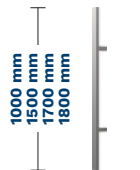

- AMSTERDAM
- MONTREAL

BARVY KOVÁNÍ

PLATINOVÁ ANODA

STŘÍBRNÁ ANODA

ČERNÁ ANODA

ST4 UPPSALA 1 (ražba bez vložek)

Šířka dveří	80N	80	90N	90E	100E
Výška dveří (FB, PERFOTHERM / ALUTHERM)	2076 / 2087 mm				

MODEL	OPTIMA 50	OPTIMA 60
ST4 UPPSALA 1	✓	✓
ST4A UPPSALA 1A	✓	✓