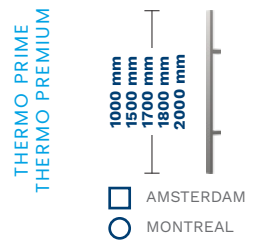

BARVY KOVÁNÍ

PLATINOVÁ ANODA

STŘÍBRNÁ ANODA

ČERNÁ ANODA

BARVY DVEŘÍ

OŘECH ALPSKÝ

FRR

MAHAGON

FMA

BRAZILSKÝ OŘECH

FRB

SVĚTLÝ OŘECH

FRP

ZLATÝ DUB

FDE

WINCHESTER

FDW

DUB TURNER

FDT

SVĚTLÁ WENGE

FEJ

BÍLÝ

FSB

OCELOVĚ ŠEDÁ

FKZ

ANTRACIT

FKG

TMAVÁ ANTRACITOVÁ

FKF

ČERNÁ

FKC