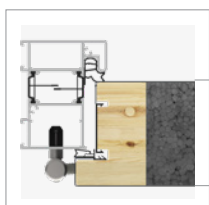

Zárubeň
ALUTHERM 75*

* PŘÍPLATEK