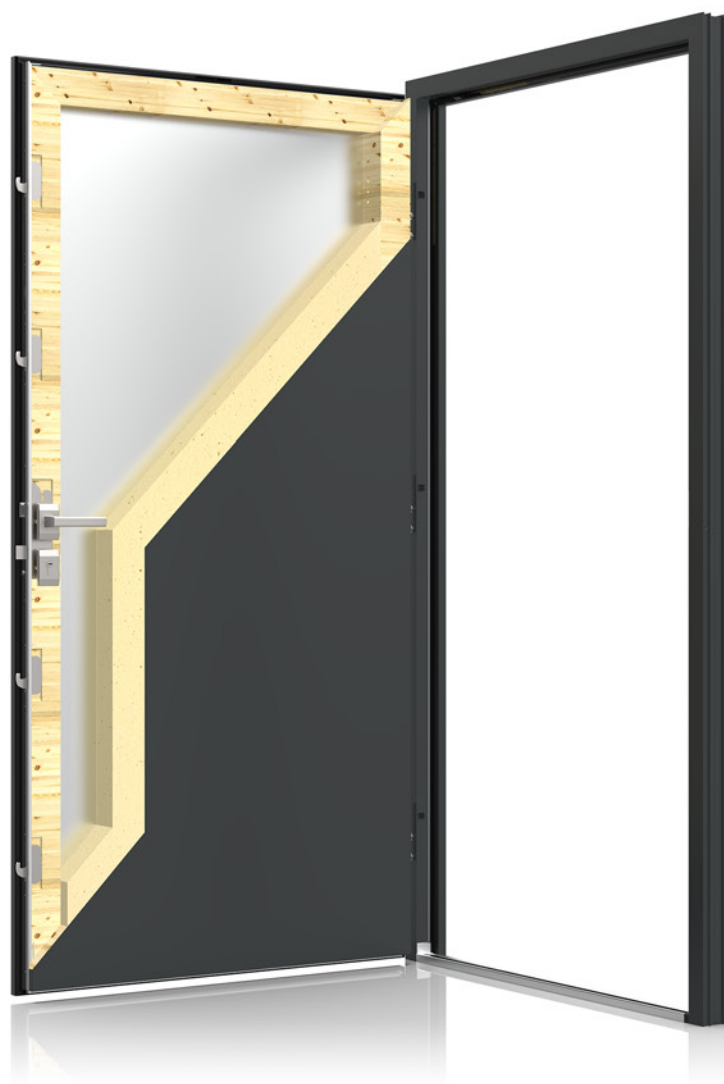

PLNÉ / PROSKLENÉ DVEŘE
ZÁRUBEŇ ALUTHERM 75

$U_D = 0,79 / 0,9 \text{ W/m}^2\text{K}$

PLNÉ / PROSKLENÉ DVEŘE
OCELOVÁ ZÁRUBEŇ

-

RC2

* PŘÍPLATEK