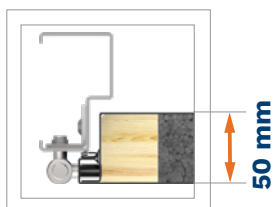

Závěsy 2D s krytkami

Kolíčky
proti krádeži

Nastavitelný
závěs západky

Zámek tedeo
+ bridge*

Zárubeň
PERFOTHERM 50*

* PŘÍPLATEK

Ocelová zárubeň
FB

Ocelová zárubeň
FN