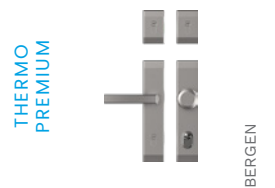

KWJ ULM 2

VNITŘNÍ STRÁNKA

KONFIGURACE DVEŘÍ THERMO PRIME 75

KOVÁNÍ

KLIKA-KLIKA

KULOVÁ KLIKA-KLIKA

KONZOLA-KLIKA

BARVY KOVÁNÍ