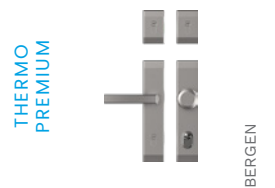

KONZOLA-KLIKA