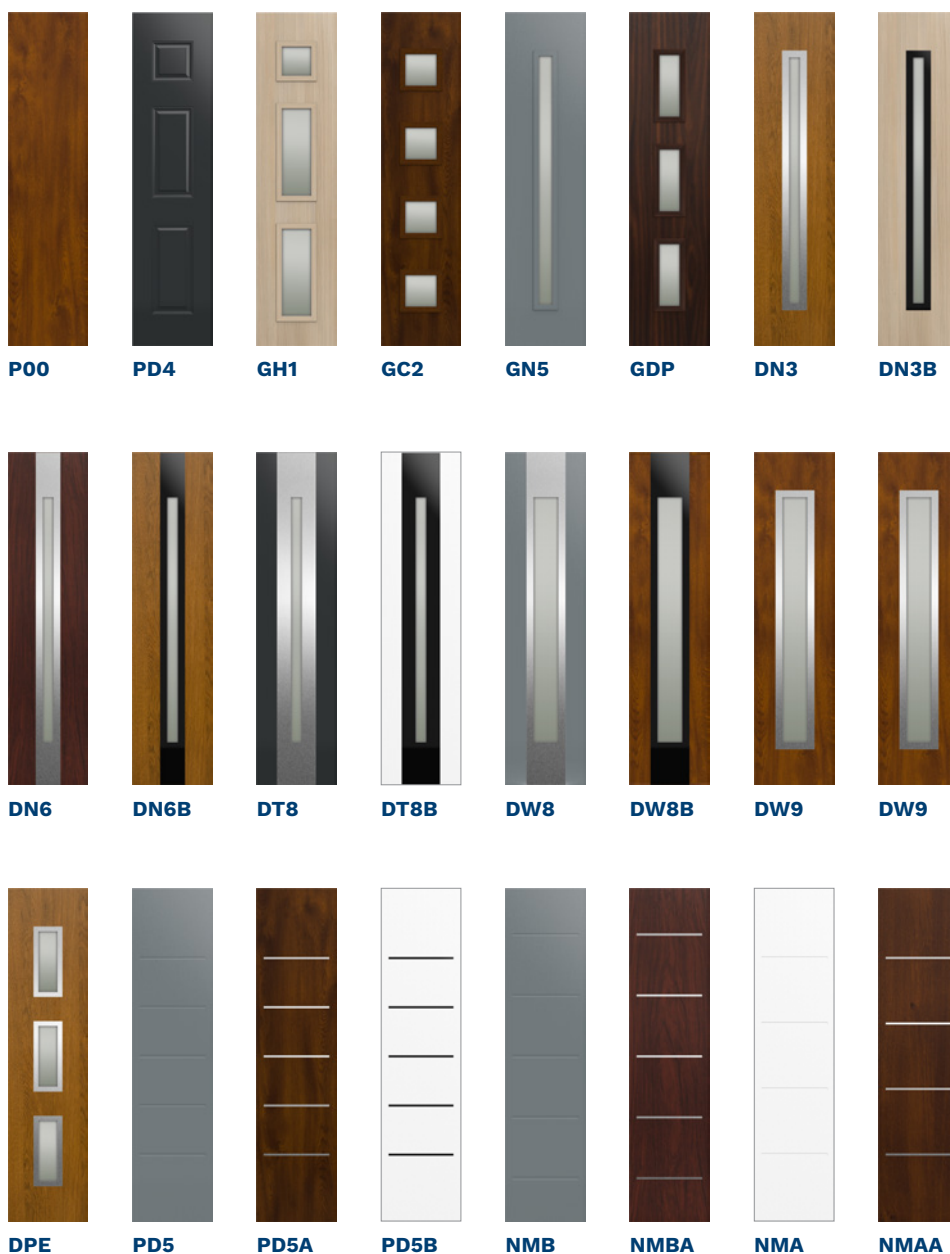

OPTIMA 60 DUO

GERDA®

OPTIMA DUO 60 je návrh pro ty, kteří hledají dveře s nestandardními rozměry. Díky použití tzv. pasivního křídla lze dosáhnout větší šířky průchodu. Pasivní křídlo je k dispozici bez zasklení i se zasklením a zároveň slouží jako boční světlík.

CHARAKTERISTIKA

- ✓ VSTUPNÍ DVEŘE PRO OBYTNÉ DOMY PRO JEDNU A VÍCE RODIN.
- ✓ OCELOVÁ KŘÍDLA O TLOUŠŤCE 60 MM VYPLNĚNÁ PĚNOVÝM POLYSTYRENEM.
- ✓ K DISPOZICI S RÁMEM PERFOTHERM 60 A HLINÍKOVÝM PRAHEM
- ✓ HLINÍKOVÁ ZÁRUBEŇ ALUTHERM 60 ZA PŘÍPLATEK NA PŘÁNÍ
- ✓ PASIVNÍ KŘÍDLA V PLNÉM A PROSKLENÉM PROVEDENÍ VE VELIKOSTECH 30, 40, 50
- ✓ DVEŘE JSOU K DISPOZICI VE 12 BARVÁCH

VNĚJŠÍ ROZMĚRY ZÁRUBNÍ DVEŘÍ A MONTÁŽNÍCH OTVORŮ PODLE STRAN 104-105.

PASIVNÍ KONSTRUKCE KŘÍDEL

NÁZEV	VELIKOST
P00	30 40 50
PD4	40
GH1	40 50
GC2	40 50
GN5	30 40 50
GPD	30 40 50
DN3 / DN3B	30 40 50
DN6 / DN6B	30 40 50
DT8 / DT8B	30 40 50
DW9 / DW9B	30 40 50
DW8 / DW8B	30 40 50
DPE / DPEB	30 40 50
PD5	30 40 50
PD5A	30 40 50
PD5B	30 40 50
NMB	30 40 50
NMBA	30 40 50
NMBB	30 40 50
NMA	30 40 50
NMAA	30 40 50
NMAB	30 40 50