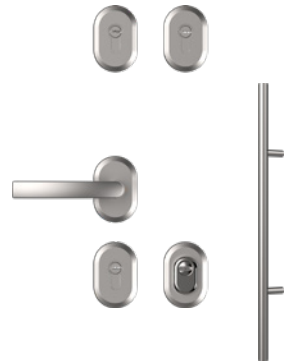

BLOK TW200 (JEDNOSTRANNÁ RUKOJEŤ BETA), KONZOLA

☐ AMSTERDAM ☐ MONTREAL

BARVY PŘEDNÍCH STRAN

PLATINOVÁ ANODA

STŘÍBRNÁ ANODA

ČERNÁ ANODA

BARVY VLOŽEK

NIKL

ČERNÁ

STANDARDNÍ SADA PŘÍSLUŠENSTVÍ OPTIMA

VLOŽKY TŘÍDY 5 V SYSTÉMU S JEDNÍM KLÍČEM

5 KLÍČŮ + MONTÁŽNÍ

HLAVNÍ UZAMYKACÍ ČELNÍ ČÁST S OCHRANOU

ČELNÍ ČÁST PRO SEKUNDÁRNÍ ZAMYKÁNÍ BEZ OCHRANY

KRYTKY ZÁVĚSŮ VE STEJNÉ BARVĚ JAKO ČELNÍ ČÁSTI

PŘÍPLATEK

ČELNÍ ČÁST SEKUNDÁRNÍHO ZÁMKU S OCHRANOU

SADA KULOVÁ KLIKA

VLOŽKA TŘÍDY 6, SYSTÉM S JEDNÍM KLÍČEM

VLOŽKA HLAVNÍHO ZÁMKU TŘÍDY 2 / DOPLŇKOVÉHO ZÁMKU TŘÍDY 2, NECHRÁNĚNÉ ČELNÍ ČÁSTI (BEZ TŘÍDY RC2 PRO DVEŘE) (POUZE OPTIMA 50)

PŘIZPŮSOBENÍ TLAČÍTKOVÉ RUKOJETI

KONZOLA AMSTERDAM / MONTREAL 1800 mm, DOPORUČENÝ ELEKTRICKÝ ZÁVĚS

KONZOLA AMSTERDAM / MONTREAL 1700 mm, DOPORUČENÝ ELEKTRICKÝ ZÁVĚS

KONZOLA AMSTERDAM / MONTREAL 1500 mm, DOPORUČENÝ ELEKTRICKÝ ZÁVĚS

KONZOLA AMSTERDAM / MONTREAL 1000 mm, DOPORUČENÝ ELEKTRICKÝ ZÁVĚS

KONZOLA S TLAČÍTKEM AMSTERDAM / MONTREAL 1800 MM S NASTAVENÍM KŘÍDLA A ELEKTRICKÝM ZÁVĚSEM

KONZOLA S TLAČÍTKEM AMSTERDAM / MONTREAL 1700 MM S NASTAVENÍM KŘÍDLA A ELEKTRICKÝM ZÁVĚSEM

KONZOLA S TLAČÍTKEM AMSTERDAM / MONTREAL 1500 MM S NASTAVENÍM KŘÍDLA A ELEKTRICKÝM ZÁVĚSEM

KONZOLA S TLAČÍTKEM AMSTERDAM / MONTREAL 1000 MM S NASTAVENÍM KŘÍDLA A ELEKTRICKÝM ZÁVĚSEM

SADA TEDEE