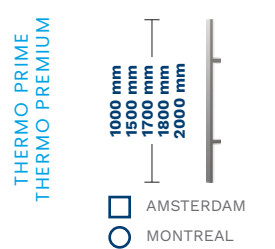

KONZOLA-KLIKA

BARVY KOVÁNÍ

PLATINOVÁ ANODA

STŘÍBRNÁ ANODA

ČERNÁ ANODA

BARVY DVEŘÍ

OŘECH ALPSKÝ

FRR

MAHAGON

FMA

BRAZILSKÝ OŘECH

FRB

SVĚTLÝ OŘECH

FRP

ZLATÝ DUB

FDE

WINCHESTER

FDW

DUB TURNER

FDT

SVĚTLÁ WENGE

FEJ

BÍLÝ

FSB

OCELOVĚ ŠEDÁ

FKZ

ANTRACIT

FKG

TMAVÁ ANTRACITOVÁ

FKF

ČERNÁ

FKC