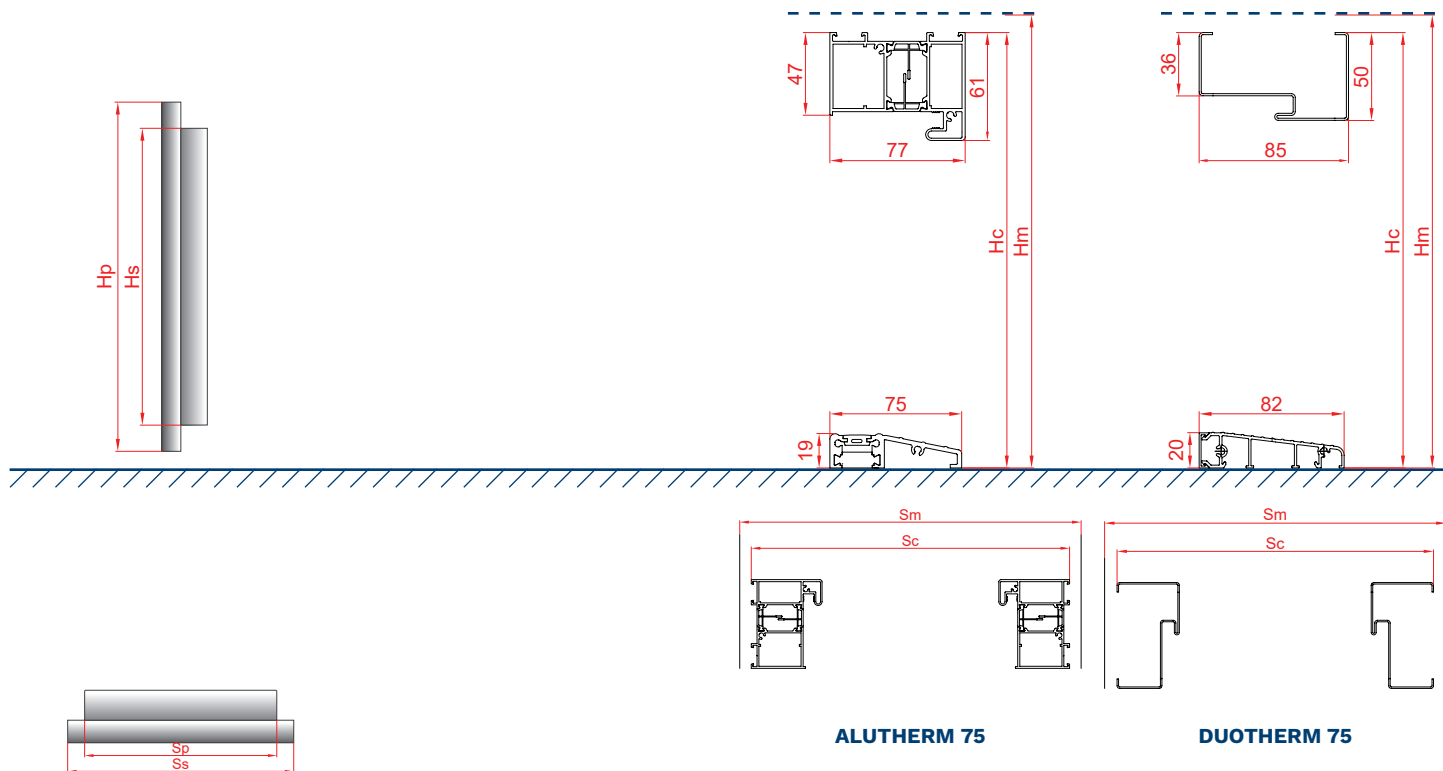

THERMO PRIME 75 / THERMO PREMIUM 75