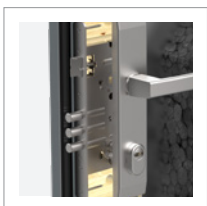

$U_D = 0,94 / 1,3 \text{ W/m}^2\text{K}$

RC2 / RC3*

Svislá zástrčka*

Zárubeň
DUOTHERM 60

3D závěsy s krytkami,
Nastavení ve 3 směrech

Nastavitelný
závěs západky

Doplňkový zámek

Hlavní zámek