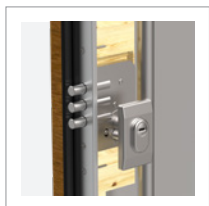

Doplňkový zámek