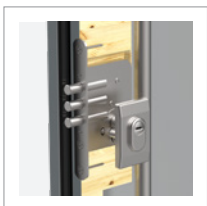

$U_D = 0,94 / 1,3 \text{ W/m}^2\text{K}$

RC2 / RC3*

Svislá zástrčka*

Zárubeň
DUOTHERM 60

3D závěsy s krytkami,
Nastavení ve 3 směrech

Nastavitelný
závěs západky

Doplňkový zámek

Hlavní zámek