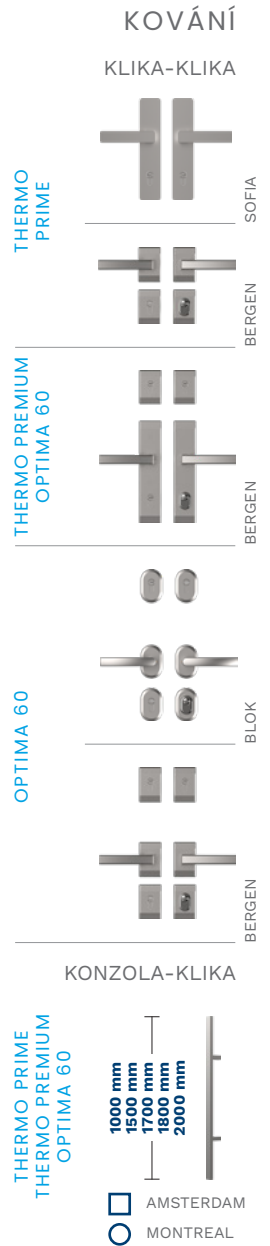

BARVY KOVÁNÍ

PLATINOVÁ ANODA

STŘÍBRNÁ ANODA

ČERNÁ ANODA

BARVY DVEŘÍ

OŘECH ALPSKÝ

FRR

MAHAGON