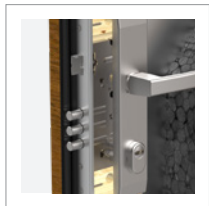

Hlavní zámek