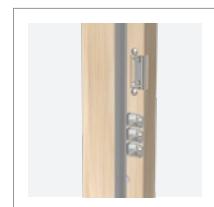

Závěsy 2D s krytkami

Kolíčky
proti krádeži

Nastavitelný
závěs západky

Zámek tedeo
+ bridge*

Zárubeň
PERFOTHERM 50*

* PŘÍPLATEK

Ocelová zárubeň
FB

Ocelová zárubeň
FN