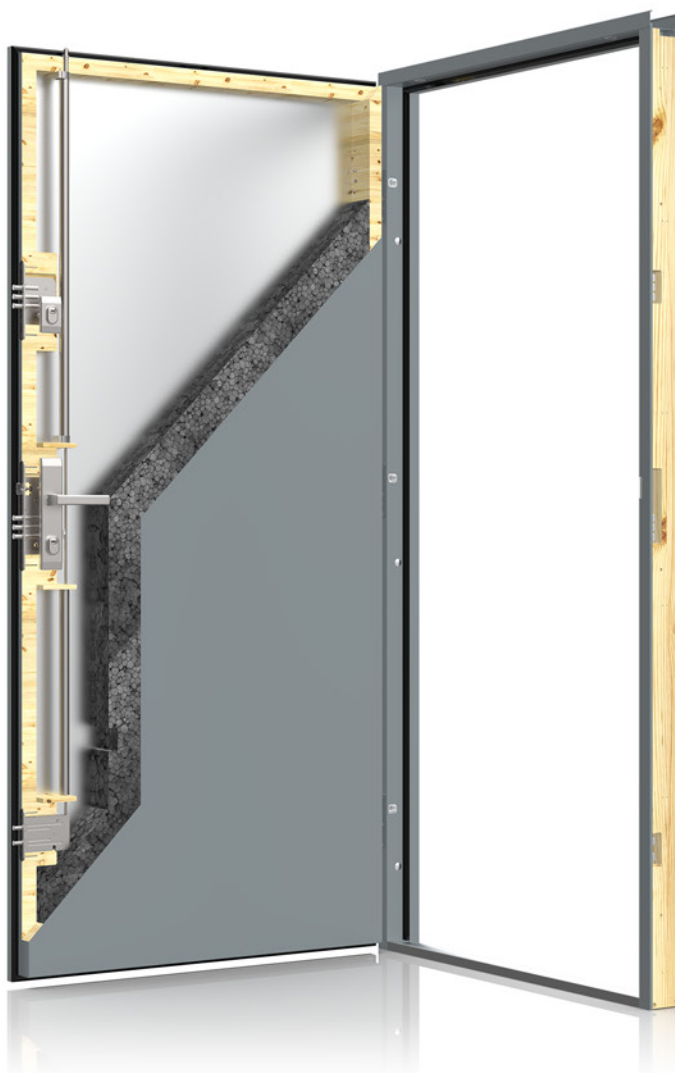

**PLNÉ / PROSKLENÉ DVEŘE
ZÁRUBEŇ ALUTHERM 60***

$U_D = 0,86 / 1,2 \text{ W/m}^2\text{K}$

**PLNÉ / PROSKLENÉ DVEŘE
ZÁRUBEŇ DUOTHERM 60**

$U_D = 0,94 / 1,3 \text{ W/m}^2\text{K}$

RC2 / RC3*

* PŘÍPLATEK