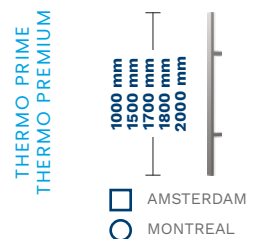

BARVY KOVÁNÍ

PLATINOVÁ ANODA

STŘÍBRNÁ ANODA

ČERNÁ ANODA

BARVY DVEŘÍ

OŘECH ALPSKÝ

FRR

MAHAGON

FMA

BRAZILSKÝ OŘECH

FRB

SVĚTLÝ OŘECH

FRP

ZLATÝ DUB

FDE

WINCHESTER

FDW

DUB TURNER

FDT

SVĚTLÁ WENGE

FEJ

BÍLÝ

FSB

OCELOVĚ ŠEDÁ

FKZ

ANTRACIT

FKG

TMAVÁ ANTRACITOVÁ

FKF

ČERNÁ

FKC