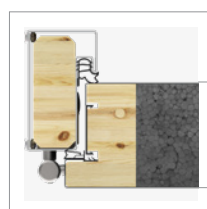

Zárubeň
DUOTHERM 75