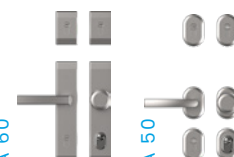

BERGEN

OPTIMA 60
OPTIMA 50

BLOK

BERGEN

KULOVÁ KLIKA-KLIKA*

OPTIMA 60