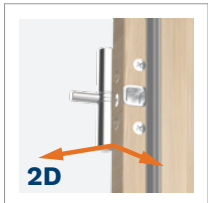

Závěsy 2D
s krytkami