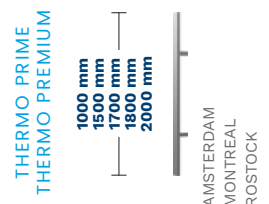

THERMO PRIME
THERMO PREMIUM

AMSTERDAM
MONTREAL
ROSTOCK

BARVY KOVÁNÍ

PLATINOVÁ ANODA

STŘÍBRNÁ ANODA

ČERNÁ ANODA

BARVY DVEŘÍ

SVĚTLÁ WENGE