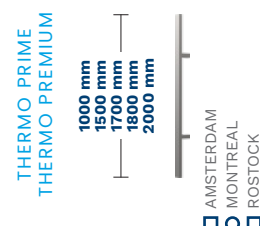

THERMO PRIME
THERMO PREMIUM

1000 mm
1500 mm
1700 mm
1800 mm
2000 mm

AMSTERDAM
MONTREAL
ROSTOCK

BARVY KOVÁNÍ

PLATINOVÁ ANODA

STŘÍBRNÁ ANODA

ČERNÁ ANODA

BARVY DVEŘÍ

SVĚTLÁ WENGE