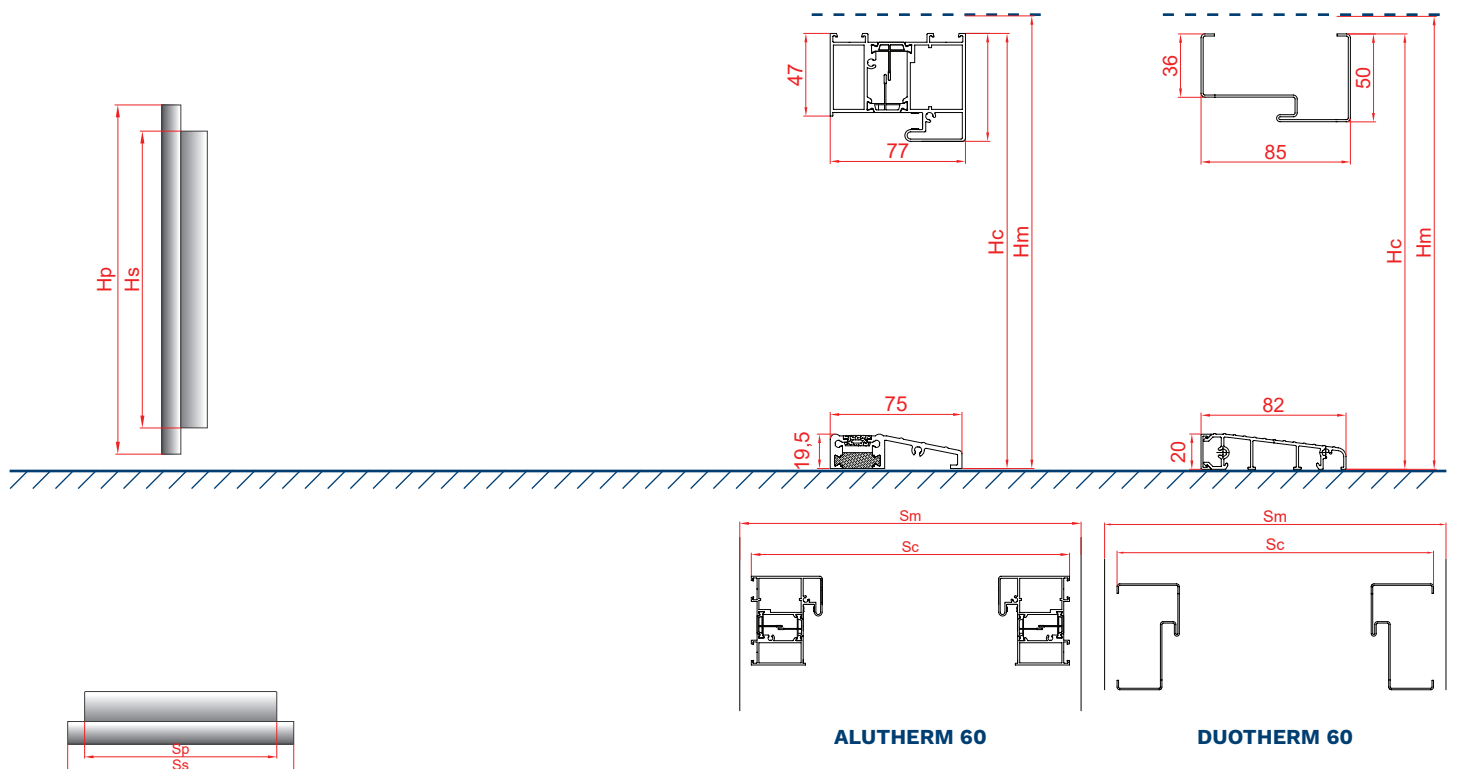

* Zahrnuje montážní uvolnění 10 mm

** Zahrnuje montážní uvolnění 10 mm

*** Dveře se skrytým zamozařovačem, celková výška zárubně +3,5 mm

**** POUZE THERMO PRIME

THERMO PRIME 75 / THERMO PREMIUM 75

THERMO PREMIUM 60