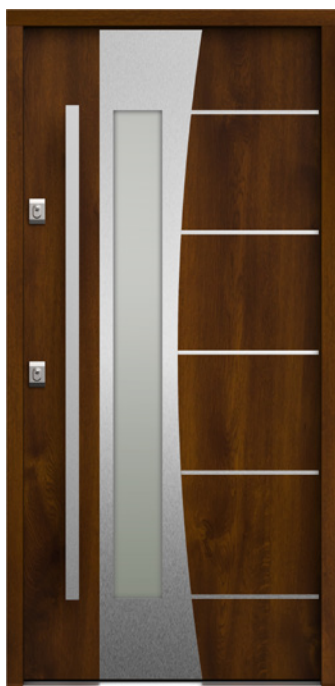

NS7 INNSBRUCK