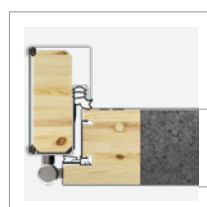

Zárubeň
DUOTHERM 60