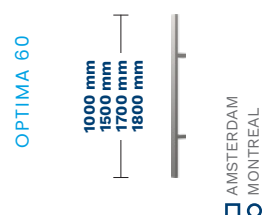

KONZOLA-KLIKA*