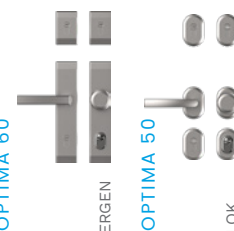

KULOVÁ KLIKA-KLIKA*

OPTIMA 60