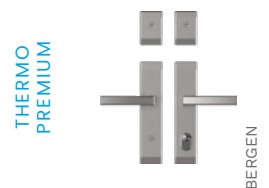

KONFIGURACE DVEŘÍ THERMO PRIME 75

KOVÁNÍ

KLIKA-KLIKA