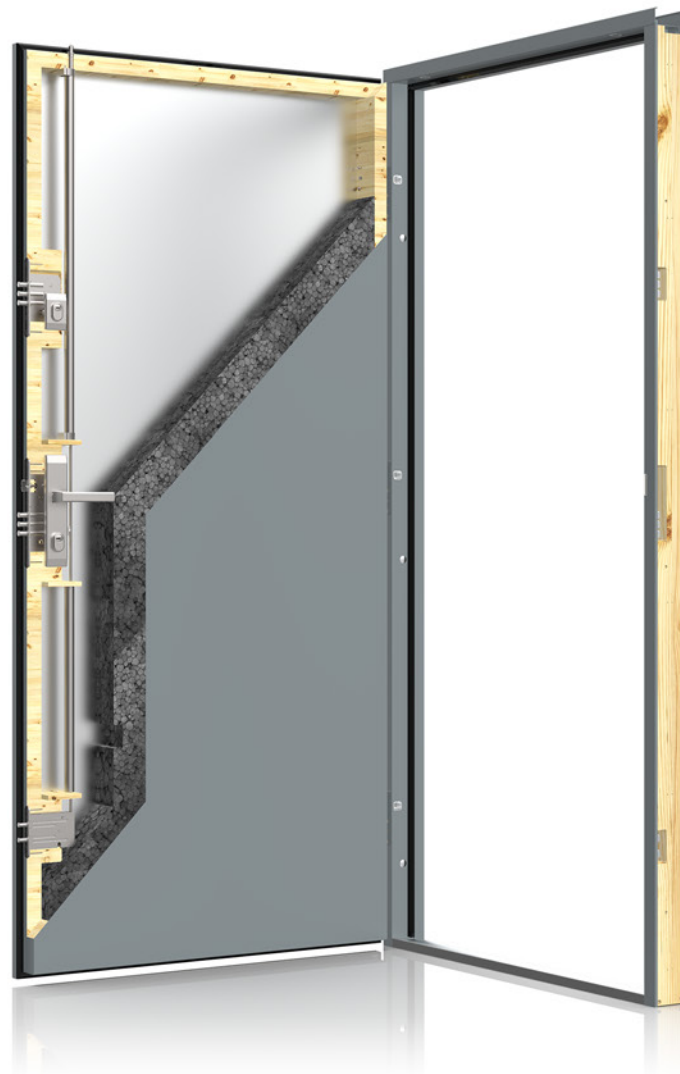

**ZÁRUBEŇ ALUTHERM 60*
PLNÉ / PROSKLENÉ DVEŘE**

$U_D = 0,86 / 1,2 \text{ W/m}^2\text{K}$

**ZÁRUBEŇ DUOTHERM 60
PLNÉ / PROSKLENÉ DVEŘE**

$U_D = 0,94 / 1,3 \text{ W/m}^2\text{K}$

RC2 / RC3**