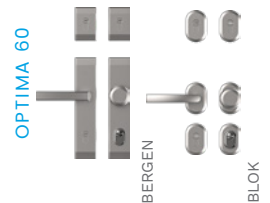

KOVÁNÍ

KLIKA-KLIKA

OPTIMA 60

KULOVÁ KLIKA-KLIKA*

KONZOLA-KLIKA*

BARVY KOVÁNÍ

PLATINOVÁ ANODA

STŘÍBRNÁ ANODA