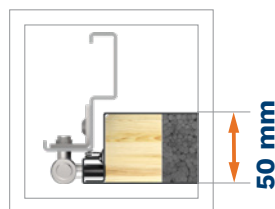

Ocelová zárubeň
FN