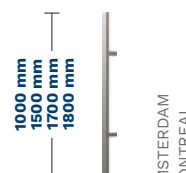

KONZOLA-KLIKA*

OPTIMA 60