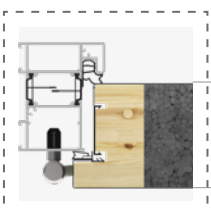

Zárubeň
ALUTHERM 75*