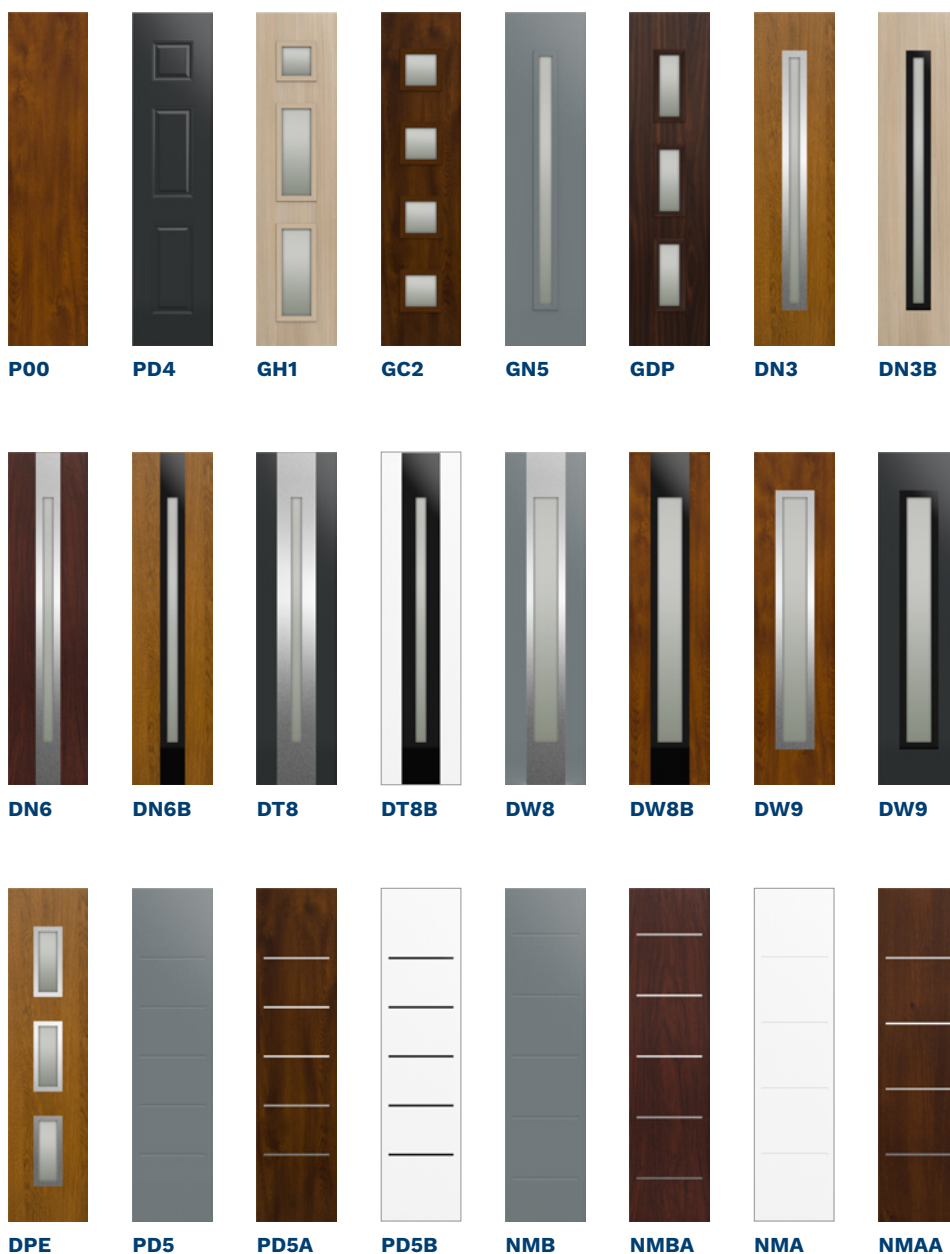

OPTIMA DUO 60 je návrh pro ty, kteří hledají dveře s nestandardními rozměry. Díky použití tzv. pasivního křídla lze dosáhnout větší šířky průchodu. Pasivní křídlo je k dispozici bez zasklení i se zasklením a zároveň slouží jako boční světlík.

CHARAKTERISTIKA

- ✓ VSTUPNÍ DVEŘE PRO OBYTNÉ DOMY PRO JEDNU A VÍCE RODIN.
- ✓ OCELOVÁ KŘÍDLA O TLOUŠŤCE 60 MM VYPLNĚNÁ PĚNOVÝM POLYSTYRENEM.
- ✓ K DISPOZICI S RÁMEM PERFOTHERM 60 A HLINÍKOVÝM PRAHEM
- ✓ HLINÍKOVÁ ZÁRUBEŇ ALUTHERM 60 ZA PŘÍPLATEK NA PŘÁNÍ
- ✓ PASIVNÍ KŘÍDLA V PLNÉM A PROSKLENÉM PROVEDENÍ VE VELIKOSTECH 30, 40, 50
- ✓ DVEŘE JSOU K DISPOZICI VE 12 BARVÁCH

VNĚJŠÍ ROZMĚRY ZÁRUBNÍ DVEŘÍ A MONTÁŽNÍCH OTVORŮ PODLE STRAN 104-105.

PASIVNÍ KONSTRUKCE KŘÍDEL

NÁZEV	VELIKOST
P00	30 40 50
PD4	40
GH1	40 50
GC2	40 50
GN5	30 40 50
GPD	30 40 50
DN3 / DN3B	30 40 50
DN6 / DN6B	30 40 50
DT8 / DT8B	50
DW9 / DW9B	50
DW8 / DW8B	50
DPE / DPEB	30 40 50
PD5	30 40 50
PD5A	30 40 50
PD5B	30 40 50
NMB	30 40 50
NMBA	30 40 50
NMBB	30 40 50
NMA	30 40 50
NMAA	30 40 50
NMAB	30 40 50