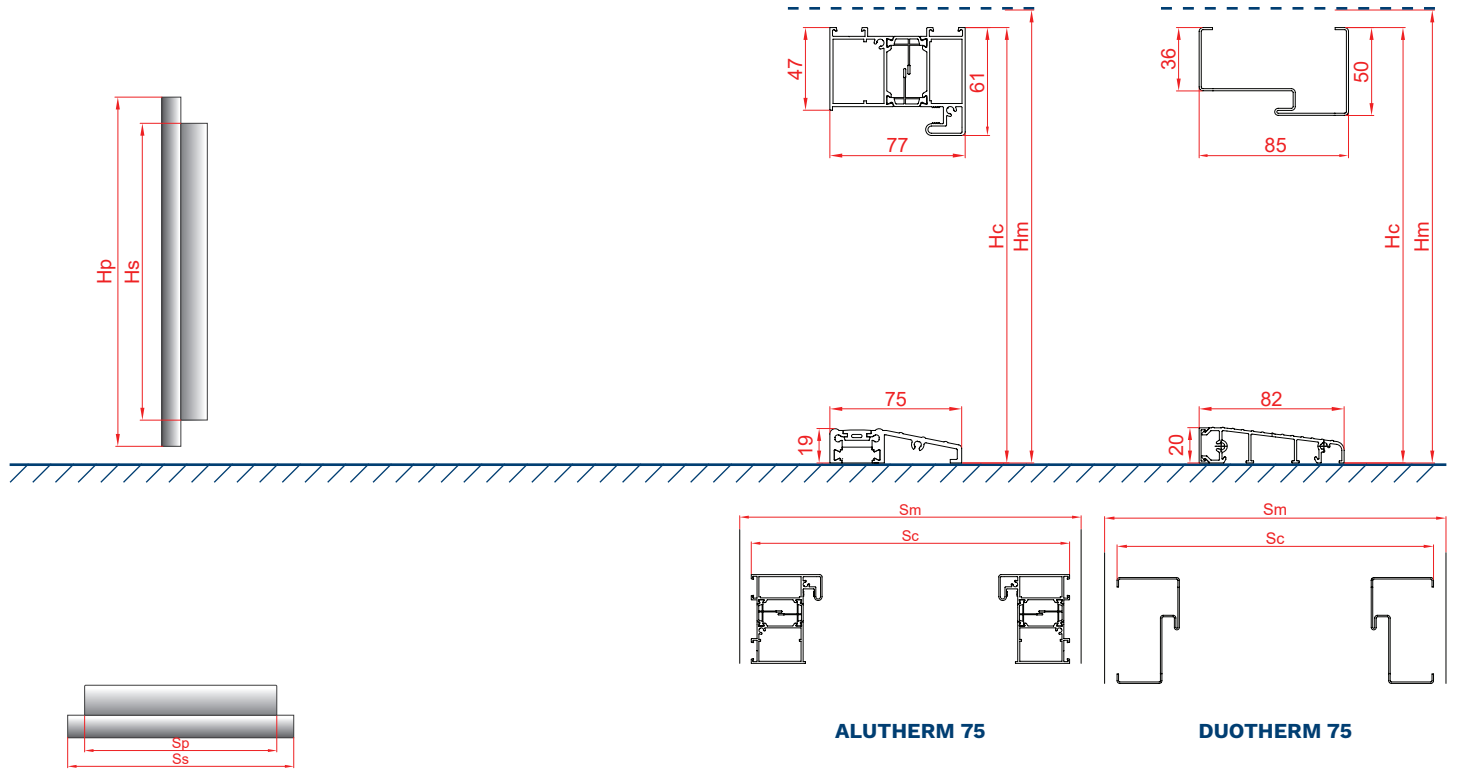

THERMO PRIME 75 / THERMO PREMIUM 75