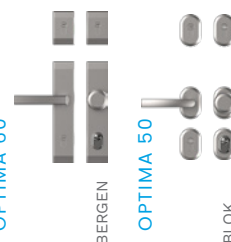

BERGEN

KULOVÁ KLIKA-KLIKA*

OPTIMA 60

BERGEN

OPTIMA 50

BLOK

KONZOLA-KLIKA*

OPTIMA 60
OPTIMA 50