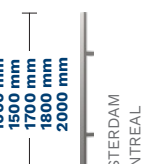

BERGEN

KONZOLA-KLIKA*