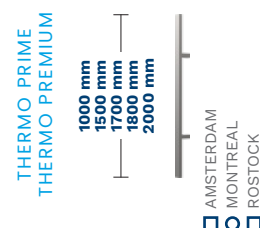

KONFIGURACE DVEŘÍ THERMO PRIME 75

KOVÁNÍ

KLIKA-KLIKA

THERMO
PRIME

SOFIA

BERGEN

THERMO
PREMIUM

BERGEN

KULOVÁ KLIKA-KLIKA*

THERMO
PRIME

BERGEN

THERMO
PREMIUM

BERGEN

KONZOLA-KLIKA*

THERMO PRIME
THERMO PREMIUM

AMSTERDAM
MONTREAL
ROSTOCK

BARVY KOVÁNÍ

PLATINOVÁ ANODA

STŘÍBRNÁ ANODA

ČERNÁ ANODA

BARVY DVEŘÍ

SVĚTLÁ WENGE

BÍLÝ

OCELOVÉ ŠEDÁ

ANTRACIT

TMAVÁ ANTRACITOVÁ

ČERNÁ

DVOUBAREVNÉ*

* PŘÍPLATEK