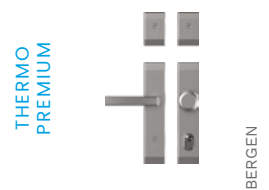

KWF BAMBERG 1

VNITŘNÍ STRÁNKA

KOVÁNÍ

KLIKA-KLIKA

KULOVÁ KLIKA-KLIKA*

KONZOLA-KLIKA*

BARVY KOVÁNÍ

PLATINOVÁ ANODA