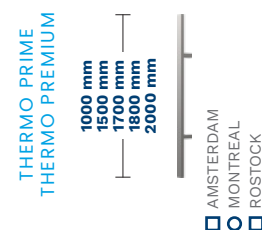

KONZOLA-KLIKA*