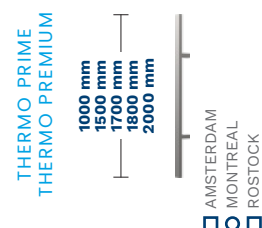

THERMO
PRIME

BERGEN

THERMO
PREMIUM

BERGEN

KONZOLA-KLIKA*

THERMO PRIME
THERMO PREMIUM

1000 mm
1500 mm
1700 mm
1800 mm
2000 mm

AMSTERDAM
MONTREAL
ROSTOCK