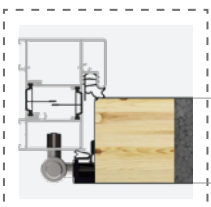

Zárubeň
ALUTHERM 60*