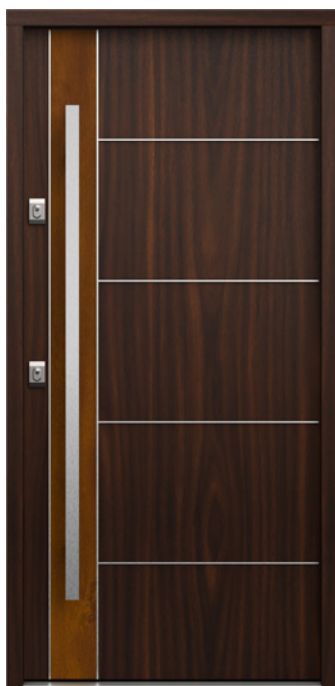

ČERNÁ

DVOUBAREVNÉ*

* PŘÍPLATEK

KPN KRONACH 1

KPPB KRONACH 2 B

Šířka dveří	80	90N	90E	100E
Výška dveří (DUOTHERM / ALUTHERM)	2076 / 2087-2400 mm			

MODEL	THERMO PREMIUM 60	THERMO PREMIUM 75	THERMO PRIME 75
KPN KRONACH 1 / KPNB KRONACH 1 B	✓	✓	✓
KPP KRONACH 2 / KPPB KRONACH 2 B	✓	✓	✓
KPT KRONACH 3 / KPTB KRONACH 3 B	✓	✓	-
KPZ KRONACH 4 / KPZB KRONACH 4 B	✓	✓	-