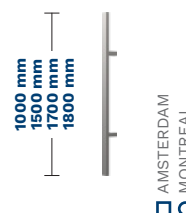

BARVY KOVÁNÍ

PLATINOVÁ ANODA

STŘÍBRNÁ ANODA

ČERNÁ ANODA

BARVY DVEŘÍ

ST4 UPPSALA 1 (ražba bez vložek)

Šířka dveří	80N	80	90N	90E	100E
Výška dveří (FB, PERFOTHERM / ALUTHERM)	2076 / 2087 mm				

MODEL	OPTIMA 50	OPTIMA 60
ST4 UPPSALA 1	✓	✓
ST4A UPPSALA 1 A	✓	✓