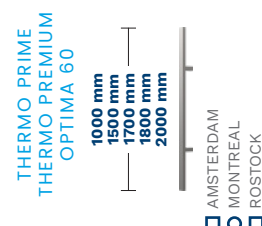

THERMO PRIME
THERMO PREMIUM
OPTIMA 60

1000 mm
1500 mm
1700 mm
1800 mm
2000 mm

AMSTERDAM
MONTREAL
ROSTOCK

BARVY KOVÁNÍ

PLATINOVÁ ANODA

STŘÍBRNÁ ANODA

ČERNÁ ANODA

BARVY DVEŘÍ

SVĚTLÁ WENGE