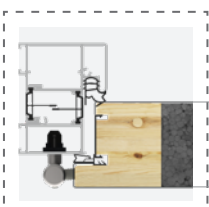

Zárubeň
ALUTHERM 60*