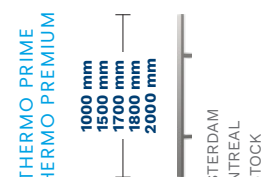

THERMO PRIME
THERMO PREMIUM

1000 mm
1500 mm
1700 mm
1800 mm
2000 mm

AMSTERDAM
MONTREAL
ROSTOCK

BARVY KOVÁNÍ

PLATINOVÁ ANODA

STŘÍBRNÁ ANODA

ČERNÁ ANODA

BARVY DVEŘÍ

SVĚTLÁ WENGE