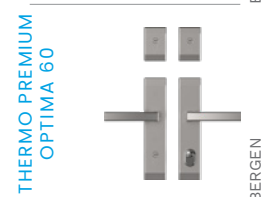

THERMO PREMIUM OPTIMA 60

BERGEN

OPTIMA 60

BLOK

BERGEN

KONZOLA-KLIKA*