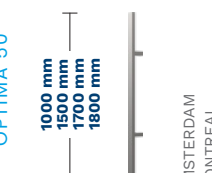

OPTIMA 60
OPTIMA 50