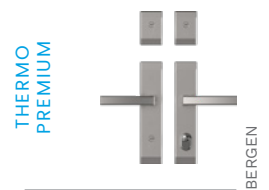

KOVÁNÍ

KLIKA-KLIKA