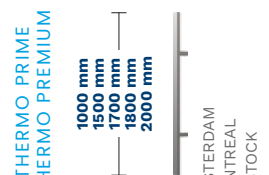

THERMO PRIME
THERMO PREMIUM

1000 mm
1500 mm
1700 mm
1800 mm
2000 mm

AMSTERDAM
MONTREAL
ROSTOCK

BARVY KOVÁNÍ

PLATINOVÁ ANODA

STŘÍBRNÁ ANODA

ČERNÁ ANODA

BARVY DVEŘÍ

SVĚTLÁ WENGE