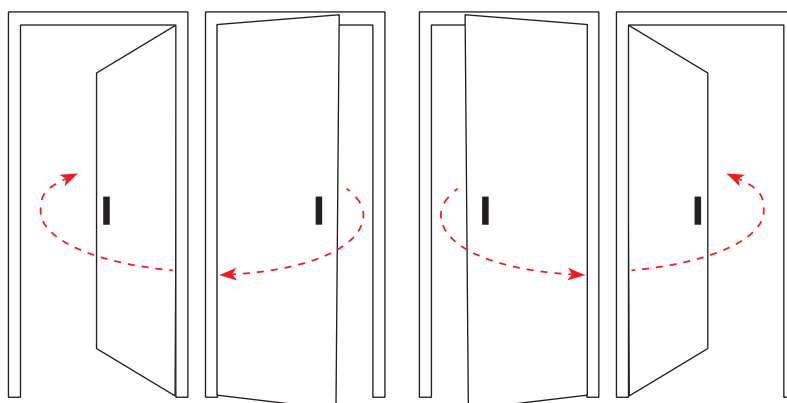

ROZMĚRY DVEŘÍ A ZÁRUBNÍ

GERDA®

VELIKOST ZÁRUBNÍ FN pro dveře OPTIMA [mm].

VELIKOST	MODEL ZÁRUBNÍ	CELKOVÁ ŠÍŘKA ZÁRUBNĚ (Sc1)	CELKOVÁ ŠÍŘKA ZÁRUBNĚ (Sc2)	DOPORUČENÁ ŠÍŘKA MONTÁŽNÍHO OTVORU (Sm)*	CELKOVÁ VÝŠKA ZÁRUBNĚ (Sc1)	CELKOVÁ VÝŠKA ZÁRUBNĚ (Sc2)	DOPORUČENÁ VÝŠKA MONTÁŽNÍHO OTVORU OD ÚROVNĚ "0" (Hm)
80N	FN	862	797	817	2075	2041	2051
80		892	827	847			
90N		962	897	917			
90E		1005	940	960			
100E		1105	1040	1060			

ROZMĚRY ZÁRUBNÍ ALUTHERM, PERFOTHERM pro OPTIMA 60 DUO [mm].

VELIKOST	ALUTHERM		PERFOTHERM		ALUTHERM		PERFOTHERM	
	CELKOVÁ ŠÍŘKA ZÁRUBNĚ (Sc)	DOPORUČENÁ ŠÍŘKA MONTÁŽNÍHO OTVORU (Sm)*	CELKOVÁ ŠÍŘKA ZÁRUBNĚ (Sc)	DOPORUČENÁ ŠÍŘKA MONTÁŽNÍHO OTVORU (Sm)*	CELKOVÁ VÝŠKA ZÁRUBNĚ (Hc)	DOPORUČENÁ VÝŠKA MONTÁŽNÍHO OTVORU OD ÚROVNĚ "0" (Hm)*	CELKOVÁ VÝŠKA ZÁRUBNĚ (Hc)	DOPORUČENÁ VÝŠKA MONTÁŽNÍHO OTVORU OD ÚROVNĚ "0" (Hm)*
80	918	938	896	916	2087	2097	2076	2086
80+30	1209	1229	1187	1207				
80+40	1309	1329	1287	1307				
80+50	1409	1429	1387	1407				
90 E	1031	1051	1009	1029				
90 E +30	1322	1342	1300	1320				
90 E +40	1422	1442	1400	1420				
90 E +50	1522	1542	1500	1520				
100 E	1131	1151	1109	1129				
100 E +30	1422	1442	1400	1420				
100 E +40	1522	1542	1500	1520				
100 E +50	1622	1642	1600	1620				

LEVÉ DVEŘE

PRÁVÉ DVEŘE

* Zahrnuje montážní uvolnění 10 mm
** Zahrnuje montážní uvolnění 10 mm