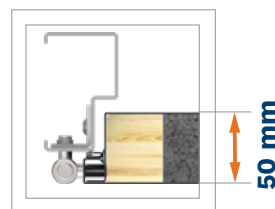

Ocelová zárubeň
FB