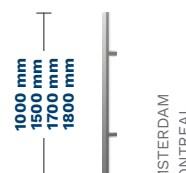

KOVÁNÍ

KLIKA-KLIKA

OPTIMA 60

BERGEN

OPTIMA 60
OPTIMA 50

BLOK

BERGEN

KULOVÁ KLIKA-KLIKA*

OPTIMA 60

BERGEN

OPTIMA 50

BLOK

KONZOLA-KLIKA*

OPTIMA 60
OPTIMA 50

AMSTERDAM
MONTREAL

BARVY KOVÁNÍ

PLATINOVÁ ANODA

STŘÍBRNÁ ANODA

ČERNÁ ANODA

BARVY DVEŘÍ

SVĚTLÁ WENGE

BÍLÝ

OCELOVÉ ŠEDÁ

ANTRACIT

TMAVÁ ANTRACITOVÁ

ČERNÁ

DVOUBAREVNÉ*

* PŘÍPLATEK