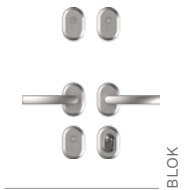

KOVÁNÍ

KLIKA-KLIKA

OPTIMA 60

KULOVÁ KLIKA-KLIKA*

KONZOLA-KLIKA*

BARVY KOVÁNÍ

PLATINOVÁ ANODA

STŘÍBRNÁ ANODA

ČERNÁ ANODA

BARVY DVEŘÍ

SVĚTLÁ WENGE

BÍLÝ

OCELOVÉ ŠEDÁ

ANTRACIT

TMAVÁ ANTRACITOVÁ

ČERNÁ

DVOUBAREVNÉ*

* PŘÍPLATEK