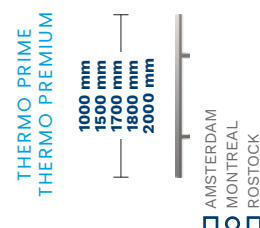

KONFIGURACE DVEŘÍ THERMO PRIME 75

KOVÁNÍ

KLIKA-KLIKA

THERMO
PRIME

SOFIA

THERMO
PREMIUM

BERGEN

KULOVÁ KLIKA-KLIKA*

THERMO
PRIME

BERGEN

THERMO
PREMIUM

BERGEN

KONZOLA-KLIKA*

THERMO PRIME
THERMO PREMIUM

AMSTERDAM
MONTREAL
ROSTOCK

BARVY KOVÁNÍ

PLATINOVÁ ANODA

STŘÍBRNÁ ANODA

ČERNÁ ANODA

BARVY DVEŘÍ

SVĚTLÁ WENGE

BÍLÝ

OCELOVÉ ŠEDÁ

ANTRACIT

TMAVÁ ANTRACITOVÁ

ČERNÁ

DVOUBAREVNÉ*

* PŘÍPLATEK