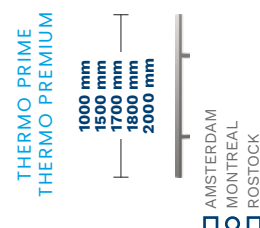

KONFIGURACE DVEŘÍ THERMO PRIME 75

KOVÁNÍ

KLIKA-KLIKA

THERMO
PRIME

SOFIA

BERGEN

THERMO
PREMIUM

BERGEN

KULOVÁ KLIKA-KLIKA*

THERMO
PRIME

BERGEN

THERMO
PREMIUM

BERGEN

KONZOLA-KLIKA*

THERMO PRIME
THERMO PREMIUM

1000 mm
1500 mm
1700 mm
1800 mm
2000 mm

AMSTERDAM
MONTREAL
ROSTOCK

BARVY KOVÁNÍ

PLATINOVÁ ANODA

STŘÍBRNÁ ANODA

ČERNÁ ANODA

BARVY DVEŘÍ

SVĚTLÁ WENGE

BÍLÝ

OCELOVÉ ŠEDÁ

ANTRACIT

TMAVÁ ANTRACITOVÁ

ČERNÁ

DVOUBAREVNÉ*

* PŘÍPLATEK