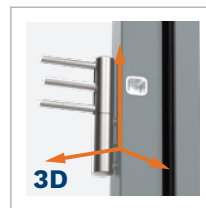

3D závěsy s krytkami,
Nastavení ve 3 směrech