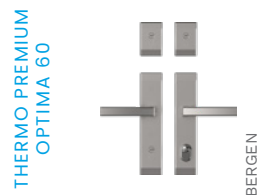

THERMO PREMIUM

BERGEN