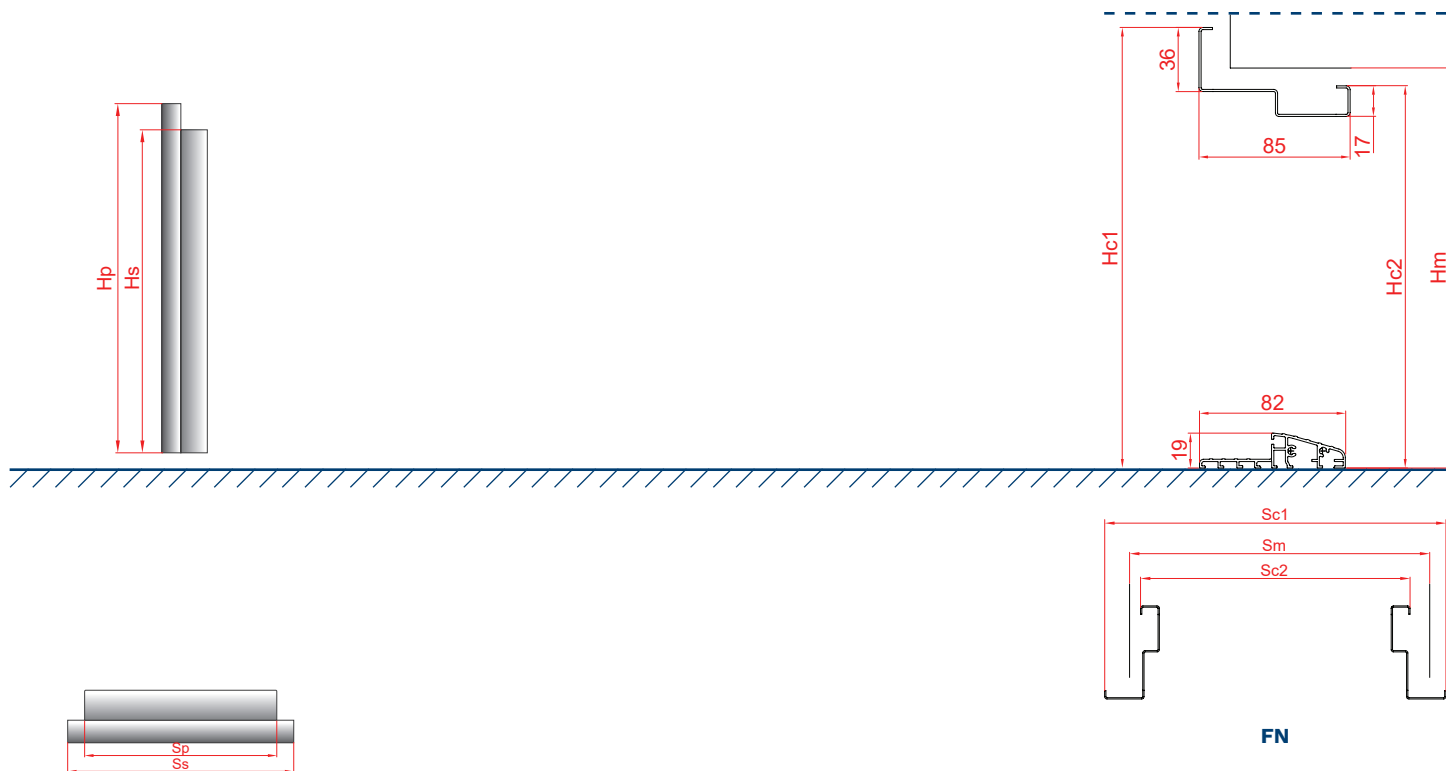

OPTIMA 50

OPTIMA 60 DUO

DVEŘE V TMAVÝCH BARVÁCH BY NEMĚLY BÝT INSTALOVÁNY NA MÍSTECH S DLOUHODOBÝM A PŘÍMÝM SLUNEČNÍM ZÁŘENÍM. DVEŘE INSTALOVANÉ JAKO VNĚJŠÍ VSTUPNÍ DVEŘE V OBLASTECH VYSTAVENÝCH PŘÍMÉMU PŮSOBENÍ POVĚTRNOSTNÍCH VLIVŮ (DĚŠŤ, VÍTR ATD.) BY SE MĚLY OTEVÍRAT SMĚREM VEN. U DVEŘÍ INSTALOVANÝCH JAKO VNĚJŠÍ VSTUPNÍ DVEŘE JE VYŽADOVÁNA STRÍŠKA.