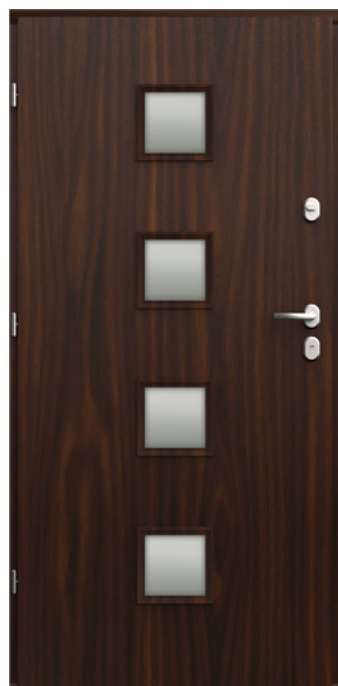

W23 OLYMPIA – VNITŘNÍ STRÁNKA

KOVÁNÍ

KLIKA-KLIKA

BERGEN

OPTIMA 60

BERGEN

BLOK

KULOVÁ KLIKA-KLIKA*

BERGEN

OPTIMA 60

BERGEN

BLOK

BARVY KOVÁNÍ

PLATINOVÁ ANODA

STŘÍBRNÁ ANODA

ČERNÁ ANODA

BARVY DVEŘÍ

BÍLÝ

OCELOVĚ ŠEDÁ

ANTRACIT

TMAVÁ ANTRACITOVÁ

DVOUBAREVNĚ*

* PŘÍPLATEK