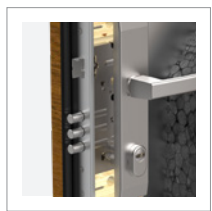

Závěsy 3D s krytkami
v barvě kování

Nastavitelný
zavěs západky

Křídlo s termickou
membránou

Doplňkový zámek

Hlavní zámek

Systémové vložky třídy 5
v systému jednoho klíče
(5 klíčů + stavební klíče)

Pomocný zámek