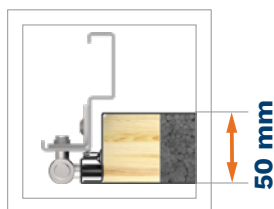

Ocelová zárubeň
FN