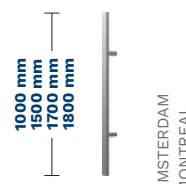

KOVÁNÍ

KLIKA-KLIKA

BERGEN

OPTIMA 60

BLOK

BERGEN

KULOVÁ KLIKA-KLIKA*

OPTIMA 60

BERGEN

BLOK

KONZOLA-KLIKA*

OPTIMA 60

AMSTERDAM

MONTREAL

AMSTERDAM

MONTREAL

BARVY KOVÁNÍ

PLATINOVÁ ANODA

STŘÍBRNÁ ANODA

ČERNÁ ANODA

BARVY DVEŘÍ

SVĚTLÁ WENGE

BÍLÝ

OCELOVÉ ŠEDÁ

ANTRACIT

TMAVÁ ANTRACITOVÁ

ČERNÁ

DVOUBAREVNÉ*

* PŘÍPLATEK