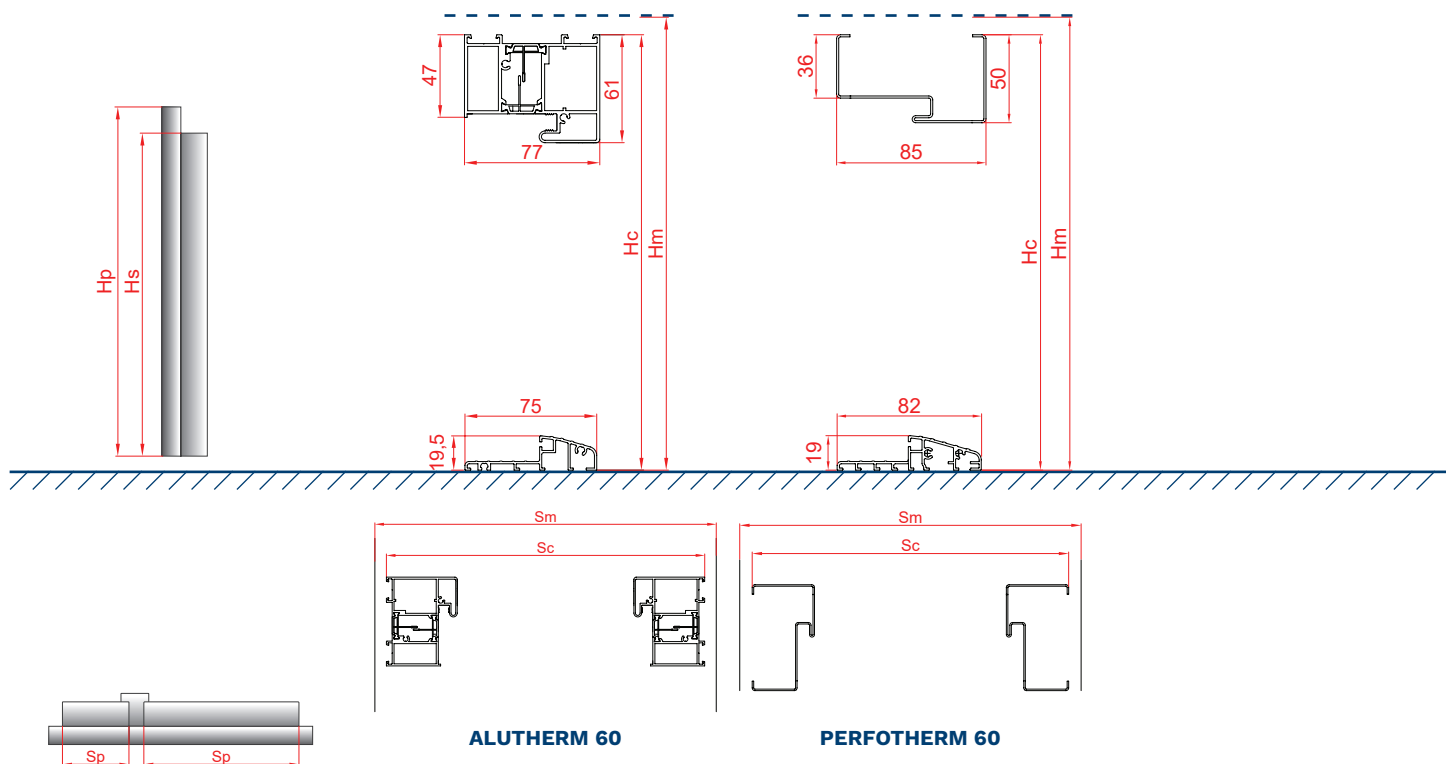

OPTIMA 60 DUO

DVEŘE V TMAVÝCH BARVÁCH BY NEMĚLY BÝT INSTALOVÁNY NA MÍSTECH S DLOUHODOBÝM A PŘÍMÝM SLUNEČNÍM ZÁŘENÍM. DVEŘE INSTALOVANÉ JAKO VNĚJŠÍ VSTUPNÍ DVEŘE V OBLASTECH VYSTAVENÝCH PŘÍMÉMU PŮSOBENÍ POVĚTRNOSTNÍCH VLIVŮ (DĚŠŤ, VÍTR ATD.) BY SE MĚLY OTEVÍRAT SMĚREM VEN. U DVEŘÍ INSTALOVANÝCH JAKO VNĚJŠÍ VSTUPNÍ DVEŘE JE VYŽADOVÁNA STRÍŠKA.