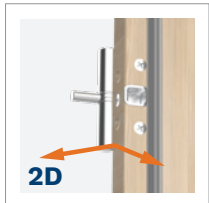

Závěsy 2D
s krytkami