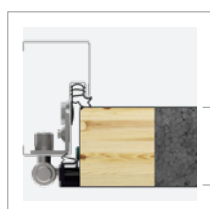

Zárubeň
PERFOTHERM 60

Závěsy 2D s krytkami
v barvě kování

Nastavitelný
zavěs západky

Doplňkový zámek

Hlavní zámek

Systémové vložky třídy 5
v systému jednoho klíče
(5 klíčů + stavební klíče)

Pomocný zámek*

Zárubeň
ALUTHERM 60*