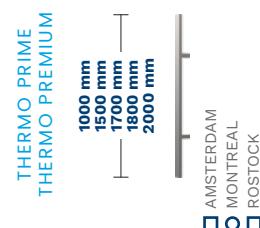

THERMO PRIME
THERMO PREMIUM

1000 mm
1500 mm
1700 mm
1800 mm
2000 mm

AMSTERDAM
MONTREAL
ROSTOCK

BARVY KOVÁNÍ

PLATINOVÁ ANODA

STŘÍBRNÁ ANODA

ČERNÁ ANODA

BARVY DVEŘÍ

SVĚTLÁ WENGE