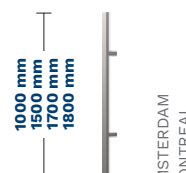

BERGEN

OPTIMA 50

BLOK

KONZOLA-KLIKA*

OPTIMA 60
OPTIMA 50