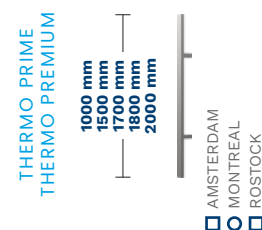

THERMO PRIME
THERMO PREMIUM

AMSTERDAM
MONTREAL
ROSTOCK

BARVY KOVÁNÍ

PLATINOVÁ ANODA

STŘÍBRNÁ ANODA

ČERNÁ ANODA

BARVY DVEŘÍ

SVĚTLÁ WENGE