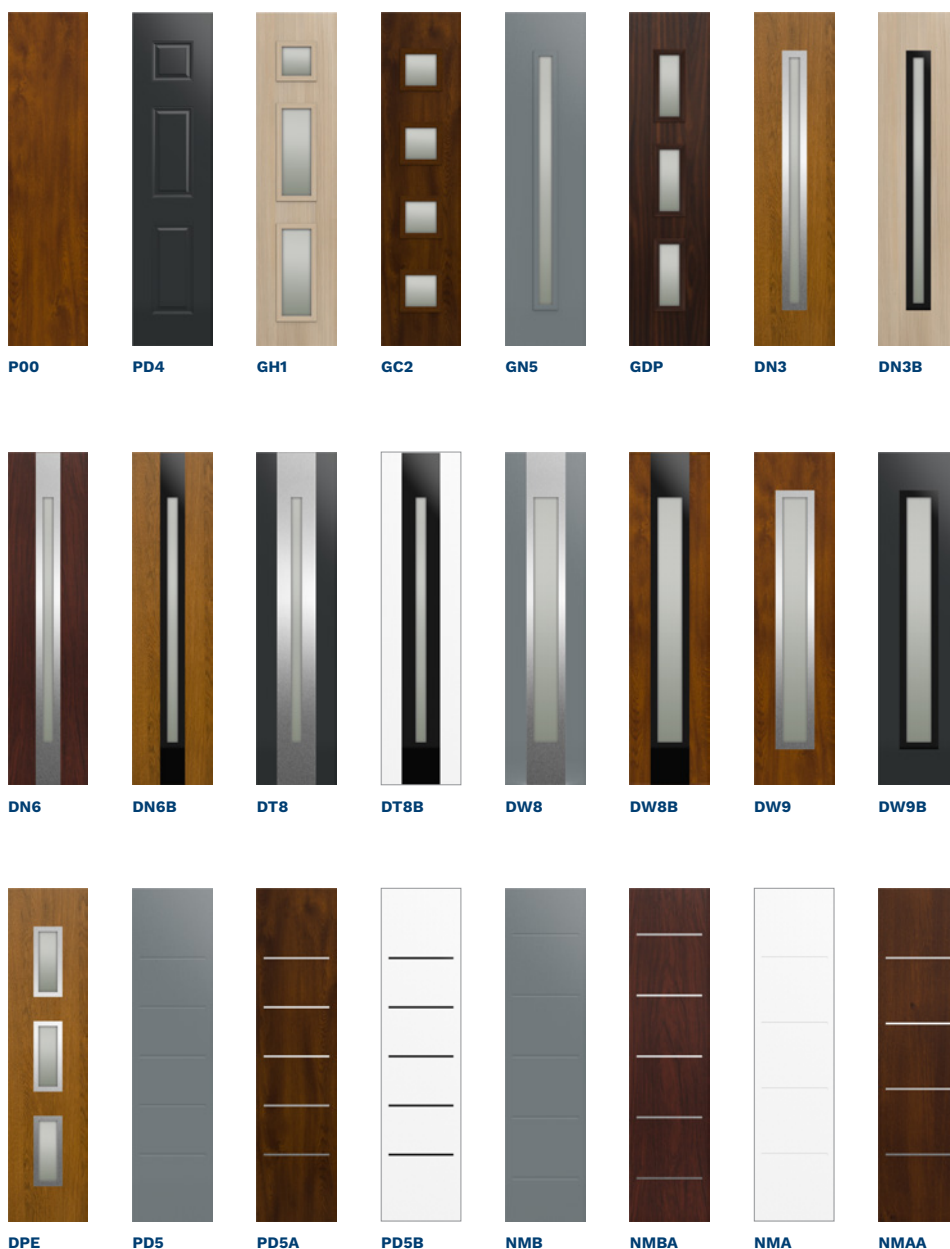

OPTIMA DUO 60 je návrh pro ty, kteří hledají dveře s nestandardními rozměry. Díky použití tzv. pasivního křídla lze dosáhnout větší šířky průchodu. Pasivní křídlo je k dispozici bez zasklení i se zasklením a zároveň slouží jako boční světlík.

CHARAKTERISTIKA

- ✓ VSTUPNÍ DVEŘE PRO OBYTNÉ DOMY PRO JEDNU A VÍCE RODIN.
- ✓ OCELOVÁ KŘÍDLA O TLOUŠŤCE 60 MM VYPLNĚNÁ PĚNOVÝM POLYSTYRENEM.
- ✓ K DISPOZICI S RÁMEM PERFOTHERM 60 A HLINÍKOVÝM PRAHEM
- ✓ HLINÍKOVÁ ZÁRUBEŇ ALUTHERM 60 ZA PŘÍPLATEK NA PŘÁNÍ
- ✓ PASIVNÍ KŘÍDLA V PLNÉM A PROSKLENÉM PROVEDENÍ VE VELIKOSTECH 30, 40, 50
- ✓ DVEŘE JSOU K DISPOZICI VE 12 BARVÁCH

VNĚJŠÍ ROZMĚRY ZÁRUBNÍ DVEŘÍ A MONTÁŽNÍCH OTVORŮ PODLE STRAN 104-105.

PASIVNÍ KONSTRUKCE KŘÍDEL

NÁZEV	VELIKOST
P00	30 40 50
PD4	40
GH1	40 50
GC2	40 50
GN5	30 40 50
GPD	30 40 50
DN3 / DN3B	30 40 50
DN6 / DN6B	30 40 50
DT8 / DT8B	50
DW9 / DW9B	50
DW8 / DW8B	50
DPE / DPEB	30 40 50
PD5	30 40 50
PD5A	30 40 50
PD5B	30 40 50
NMB	30 40 50
NMBA	30 40 50
NMBB	30 40 50
NMA	30 40 50
NMAA	30 40 50
NMAB	30 40 50