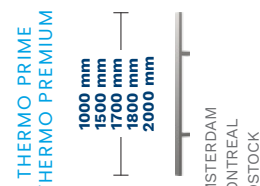

THERMO
PRIME

BERGEN

THERMO
PREMIUM

BERGEN

KONZOLA-KLIKA*

THERMO PRIME
THERMO PREMIUM

1000 mm
1500 mm
1700 mm
1800 mm
2000 mm

AMSTERDAM
MONTREAL
ROSTOCK