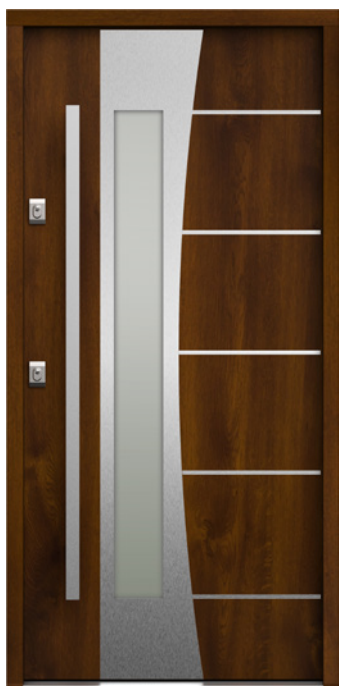

NS7 INNSBRUCK