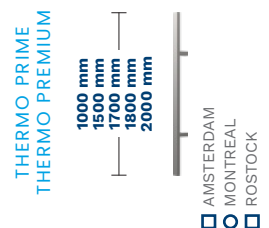

KONZOLA-KLIKA*