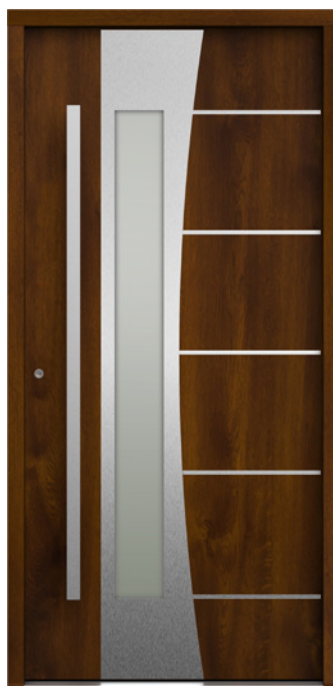

NS7 INNSBRUCK

KOVÁNÍ

KLIKA-KLIKA

THERMO PRIME

SOFIA

THERMO PREMIUM

BERGEN

OPTIMA 60

BERGEN

OPTIMA 60

BLOK

OPTIMA 60

BERGEN

THERMO PRIME

THERMO PREMIUM

OPTIMA 60

1000 mm
1500 mm
1700 mm
1800 mm
2000 mm

AMSTERDAM
MONTREAL
ROSTOCK

KONZOLA-KLIKA*

BARVY KOVÁNÍ

PLATINOVÁ ANODA

STŘÍBRNÁ ANODA

ČERNÁ ANODA

BARVY DVEŘÍ

SVĚTLÁ WENGE

BÍLÝ

OCELOVÉ ŠEDÁ

ANTRACIT

TMAVÁ ANTRACITOVÁ

ČERNÁ

DVOUBAREVNÉ*

* PŘÍPLATEK