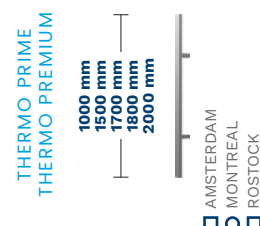

KONFIGURACE DVEŘÍ THERMO PRIME 75

KOVÁNÍ

KLIKA-KLIKA

THERMO
PRIME

SOFIA

BERGEN

THERMO
PREMIUM

BERGEN

KULOVÁ KLIKA-KLIKA*

THERMO
PRIME

BERGEN

THERMO
PREMIUM

BERGEN

KONZOLA-KLIKA*

THERMO PRIME
THERMO PREMIUM

1000 mm
1500 mm
1700 mm
1800 mm
2000 mm

AMSTERDAM
MONTREAL
ROSTOCK

BARVY KOVÁNÍ

PLATINOVÁ ANODA

STŘÍBRNÁ ANODA

ČERNÁ ANODA

BARVY DVEŘÍ

SVĚTLÁ WENGE

BÍLÝ

OCELOVÉ ŠEDÁ

ANTRACIT

TMAVÁ ANTRACITOVÁ

ČERNÁ

DVOUBAREVNÉ*

* PŘÍPLATEK