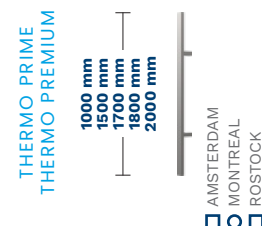

KONZOLA-KLIKA*