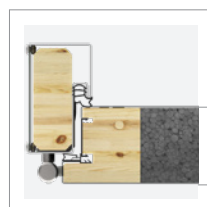

Zárubeň
DUOTHERM 60