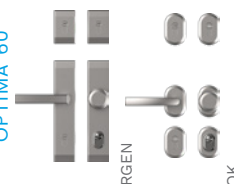

BERGEN

KULOVÁ KLIKA-KLIKA*

OPTIMA 60

BERGEN

BLOK

KONZOLA-KLIKA*

OPTIMA 60