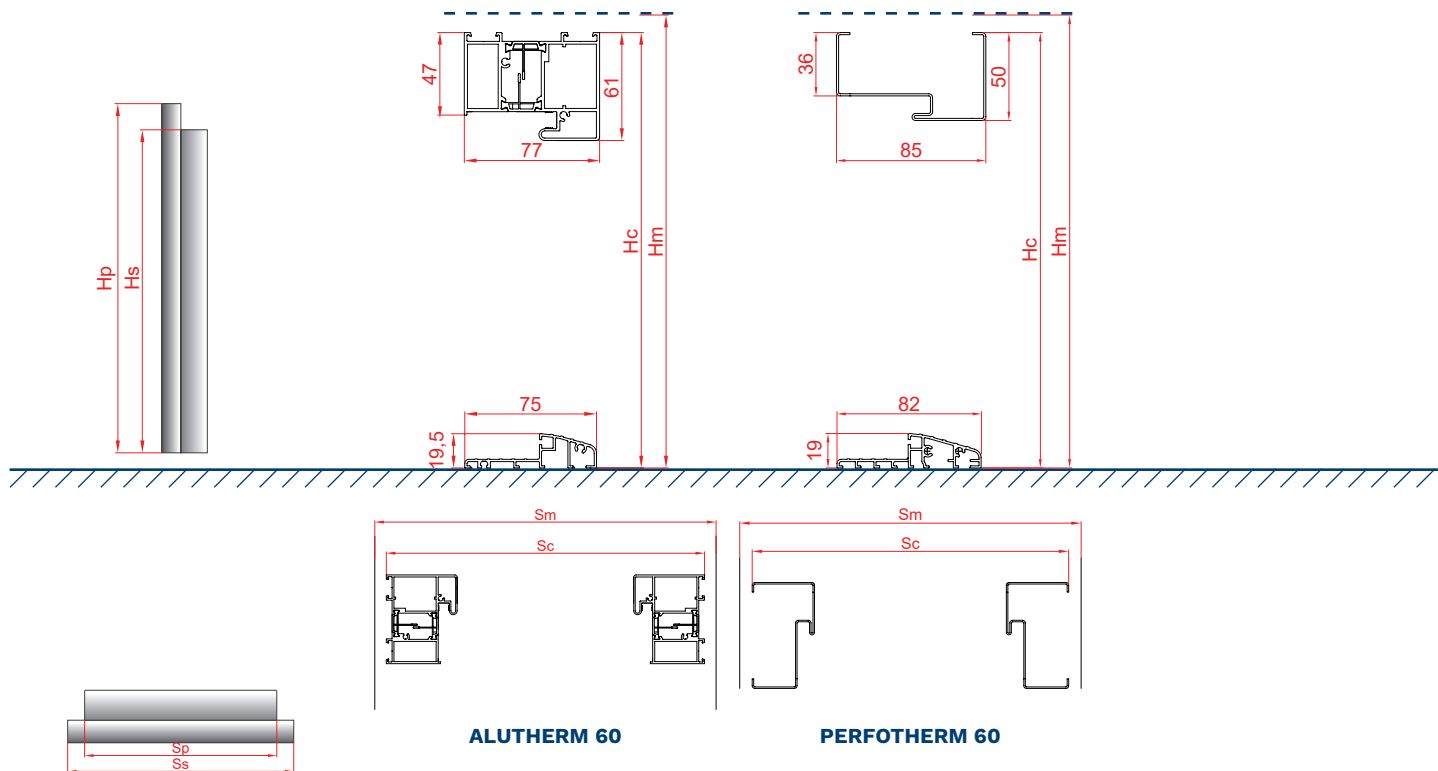

OPTIMA 60

OPTIMA 50

DVEŘE V TMAVÝCH BARVÁCH BY NEMĚLY BÝT INSTALOVÁNY NA MÍSTECH S DLOUHODOBÝM A PŘÍMÝM SLUNEČNÍM ZÁŘENÍM. DVEŘE INSTALOVANÉ JAKO VNĚJŠÍ VSTUPNÍ DVEŘE V OBLASTECH VYSTAVENÝCH PŘÍMÉMU PŮSOBENÍ POVĚTRNOSTNÍCH VLIVŮ (DĚŠŤ, VÍTR ATD.) BY SE MĚLY OTEVÍRAT SMĚREM VEN. U DVEŘÍ INSTALOVANÝCH JAKO VNĚJŠÍ VSTUPNÍ DVEŘE JE VYŽADOVÁNA STŘÍŠKA.