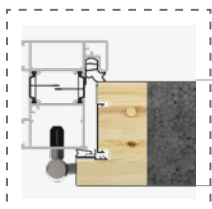

Zárubeň
ALUTHERM 75*