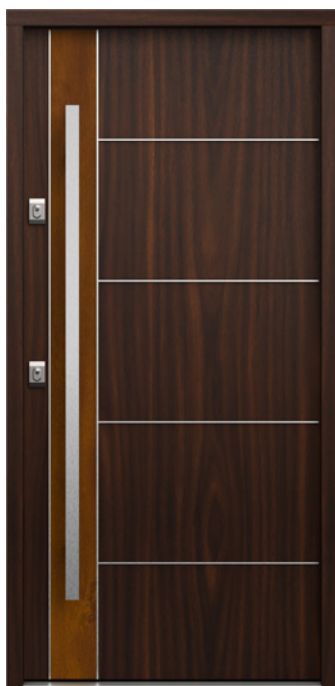

ANTRACIT

TMAVÁ ANTRACITOVÁ

ČERNÁ

DVOUBAREVNÉ*

* PŘÍPLATEK

KPN KRONACH 1

KPPB KRONACH 2 B

Šířka dveří	80	90N	90E	100E
Výška dveří (DUOTHERM / ALUTHERM)	2076 / 2087-2400 mm			