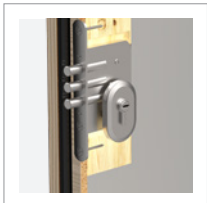

Doplňkový zámek