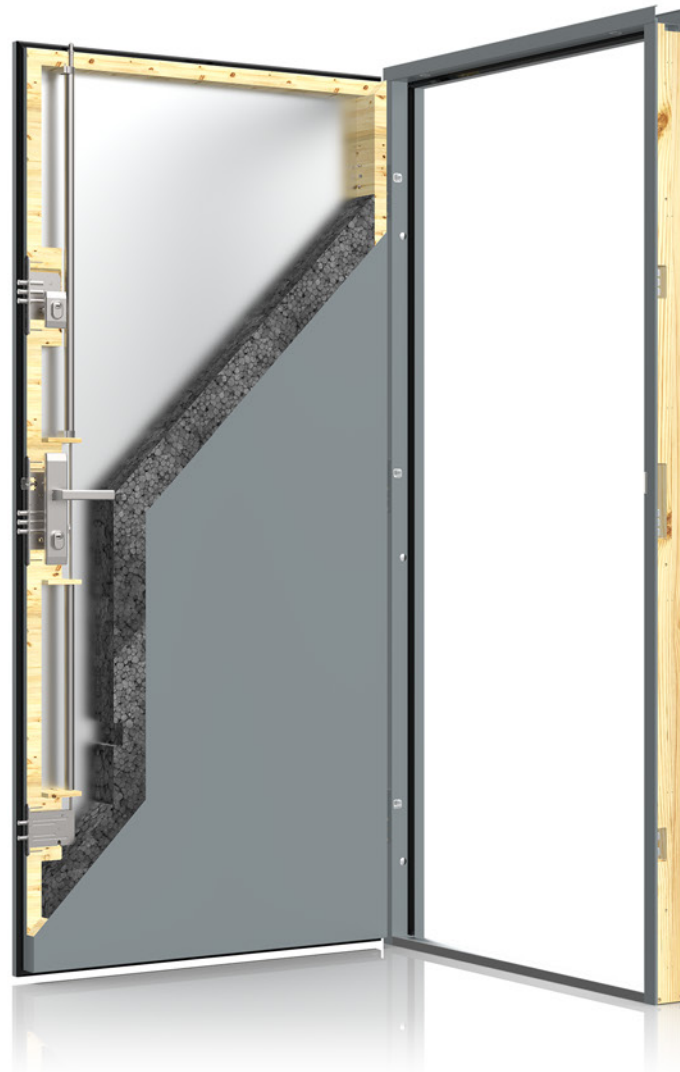

**ZÁRUBEŇ ALUTHERM 60*
PLNÉ / PROSKLENÉ DVEŘE**

$U_D = 0,86 / 1,2 \text{ W/m}^2\text{K}$

**ZÁRUBEŇ DUOTHERM 60
PLNÉ / PROSKLENÉ DVEŘE**

$U_D = 0,94 / 1,3 \text{ W/m}^2\text{K}$

RC2 / RC3**