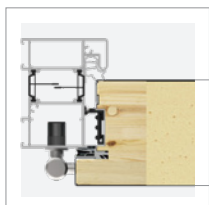

Nastavitelný závěs západky

Křídlo s termickou membránou

Lištový zámek: 5bodový hák nebo Tříbodový automatický

Klíky s dlouhou čelní částí nebo dělením k výběru

Kruhová čelní část pro dveře s konzolou*

Kompozitní konektor systémového prahu