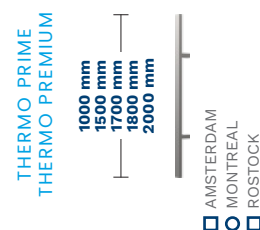

KULOVÁ KLIKA-KLIKA*

THERMO
PRIME

BERGEN

THERMO
PREMIUM

BERGEN

KONZOLA-KLIKA*

THERMO PRIME
THERMO PREMIUM

1000 mm
1500 mm
1700 mm
1800 mm
2000 mm