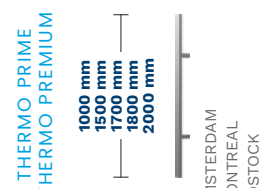

THERMO PRIME
THERMO PREMIUM

1000 mm
1500 mm
1700 mm
1800 mm
2000 mm

AMSTERDAM
MONTREAL
ROSTOCK

BARVY KOVÁNÍ

PLATINOVÁ ANODA

STŘÍBRNÁ ANODA

ČERNÁ ANODA

BARVY DVEŘÍ

SVĚTLÁ WENGE