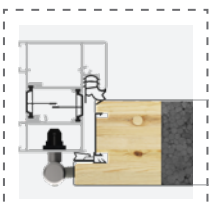

Zárubeň
ALUTHERM 60*