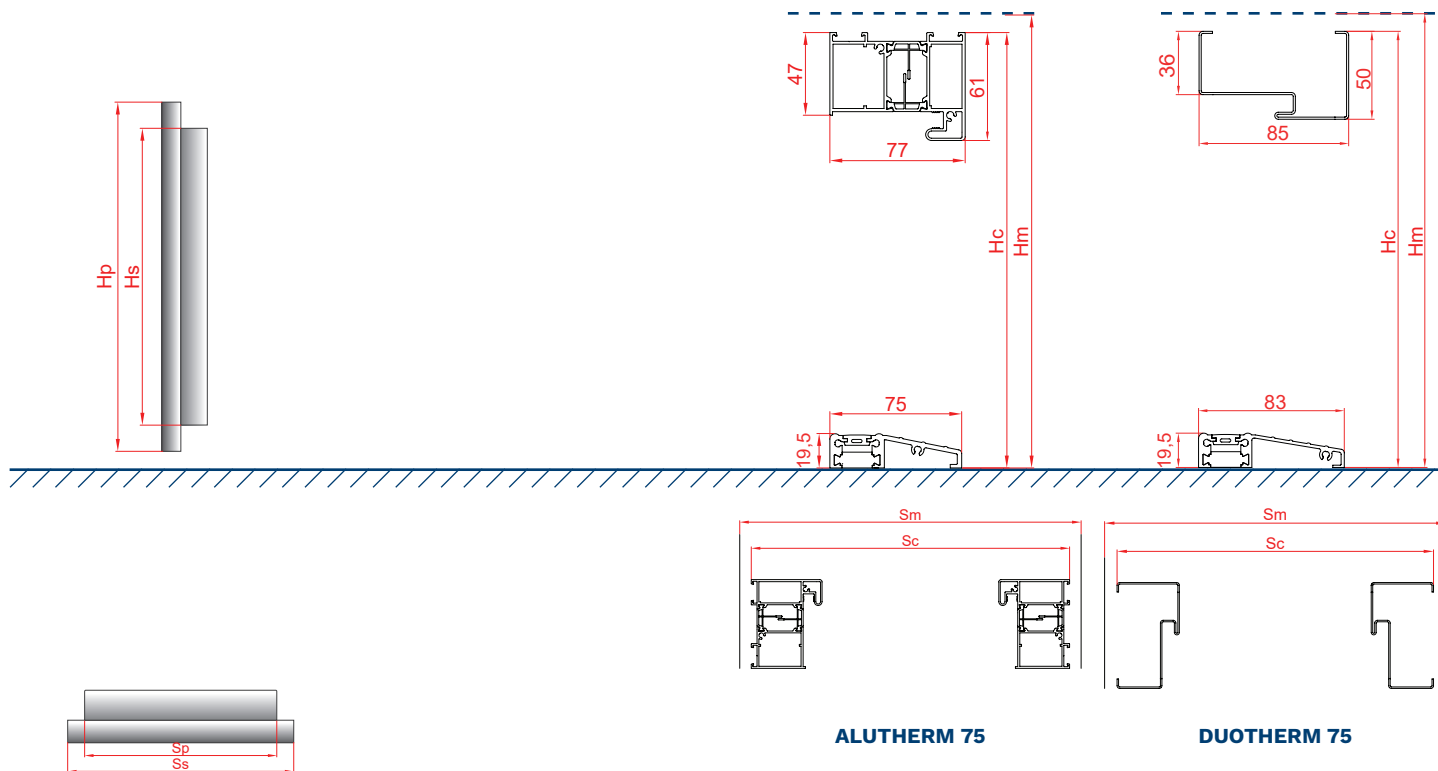

THERMO PRIME 75 / THERMO PREMIUM 75