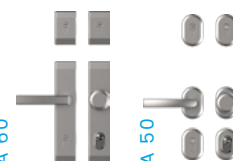

BERGEN

KULOVÁ KLIKA-KLIKA*

OPTIMA 60