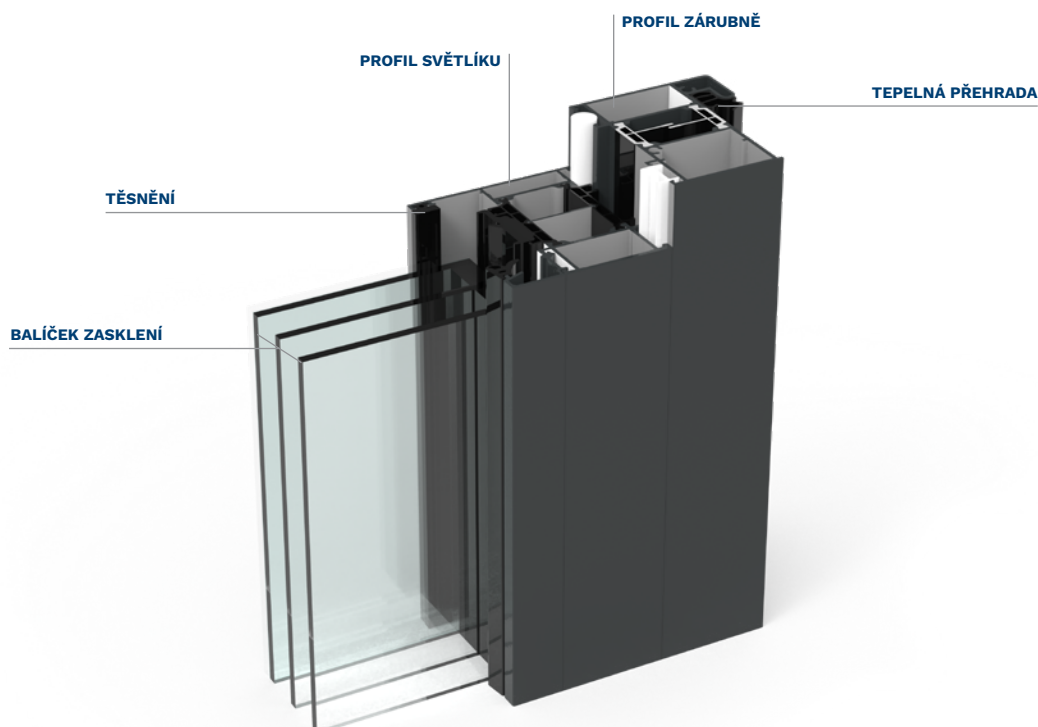

HORNÍ SVĚTLÍK

VÝŠKA Hd	TYP SVĚTLÍKU/ ZASKLENÍ	ŠÍŘKA Ld/B/Pd				
		do 1150 mm	do 1550 mm	do 1950 mm	do 2350 mm	do 2950 mm
300 mm	SVĚTLÍK S BEZPEČNOSTNÍ DESKOU	✓	✓	✓	✓	✓
400 mm		✓	✓	✓	✓	✓
500 mm		✓	✓	✓	✓	✓
300 mm	SVĚTLÍK PROTI VLOUPÁNÍ RC2 S DESKOU P4	✓	✓	✓	✓	✓
400 mm		✓	✓	✓	✓	✓
500 mm		✓	✓	✓	✓	✓

STANDARDNÍ VÝŠKA SVĚTLÍKŮ V ROZDĚLENÍ po 50 mm. PO 10 mm, PŘÍPLATEK 25 %.