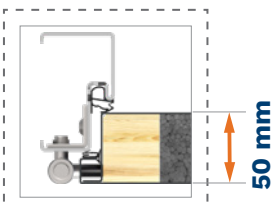

Zárubeň
PERFOTHERM 50*