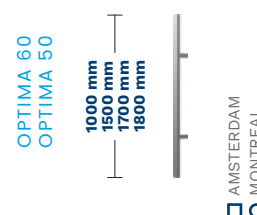

KONZOLA-KLIKA*