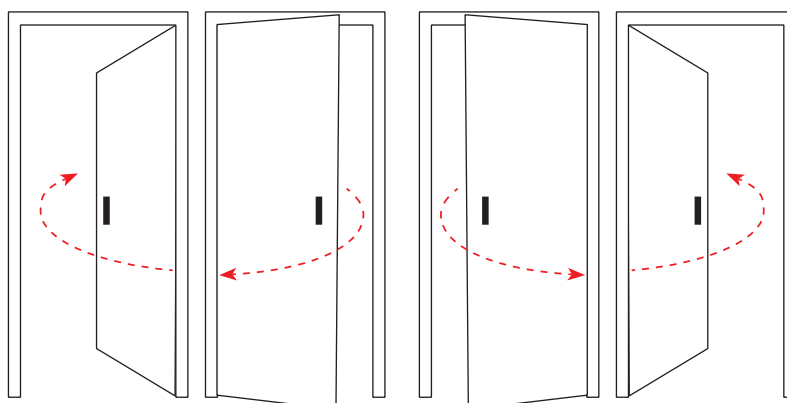

ROZMĚRY DVEŘÍ A ZÁRUBNÍ

GERDA®

VELIKOST ZÁRUBNÍ FN pro dveře OPTIMA [mm].

VELIKOST	MODEL ZÁRUBNÍ	Sc1 CELKOVÁ ŠÍŘKA ZÁRUBNĚ	Sc2 CELKOVÁ ŠÍŘKA ZÁRUBNĚ	Sm DOPORUČENÁ ŠÍŘKA MONTÁŽNÍHO OTVORU*	Sc1 CELKOVÁ VÝŠKA ZÁRUBNĚ	Sc2 CELKOVÁ VÝŠKA ZÁRUBNĚ	Hm DOPORUČENÁ VÝŠKA MONTÁŽNÍHO OTVORU OD ÚROVNĚ "0"
80N	FN	862	797	817	2075	2041	2051
80		892	827	847			
90N		962	897	917			
90E		1005	940	960			
100E		1105	1040	1060			

ROZMĚRY ZÁRUBNÍ ALUTHERM, PERFOTHERM pro OPTIMA 60 DUO [mm].

VELIKOST	ALUTHERM		PERFOTHERM		ALUTHERM		PERFOTHERM	
	Sc CELKOVÁ ŠÍŘKA ZÁRUBNĚ	Sm DOPORUČENÁ ŠÍŘKA MONTÁŽNÍHO OTVORU*	Sc CELKOVÁ ŠÍŘKA ZÁRUBNĚ	Sm DOPORUČENÁ ŠÍŘKA MONTÁŽNÍHO OTVORU*	Hc CELKOVÁ VÝŠKA ZÁRUBNĚ	Hm DOPORUČENÁ VÝŠKA MONTÁŽNÍHO OTVORU OD ÚROVNĚ "0"*	Hc CELKOVÁ VÝŠKA ZÁRUBNĚ	Hm DOPORUČENÁ VÝŠKA MONTÁŽNÍHO OTVORU OD ÚROVNĚ "0"*
80	918	938	896	916	2087	2097	2076	2086
80+30	1209	1229	1187	1207				
80+40	1309	1329	1287	1307				
80+50	1409	1429	1387	1407				
90 E	1031	1051	1009	1029				
90 E +30	1322	1342	1300	1320				
90 E +40	1422	1442	1400	1420				
90 E +50	1522	1542	1500	1520				
100 E	1131	1151	1109	1129				
100 E +30	1422	1442	1400	1420				
100 E +40	1522	1542	1500	1520				
100 E +50	1622	1642	1600	1620				

LEVÉ DVEŘE

PRÁVÉ DVEŘE

* Zahrnuje montážní uvolnění 10 mm
** Zahrnuje montážní uvolnění 10 mm