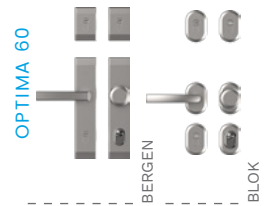

OPTIMA 60

BERGEN

BLOK

KONZOLA-KLIKA*

OPTIMA 60