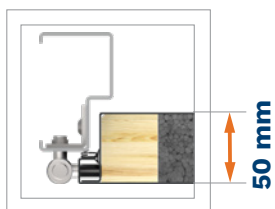

Ocelová zárubeň
FB