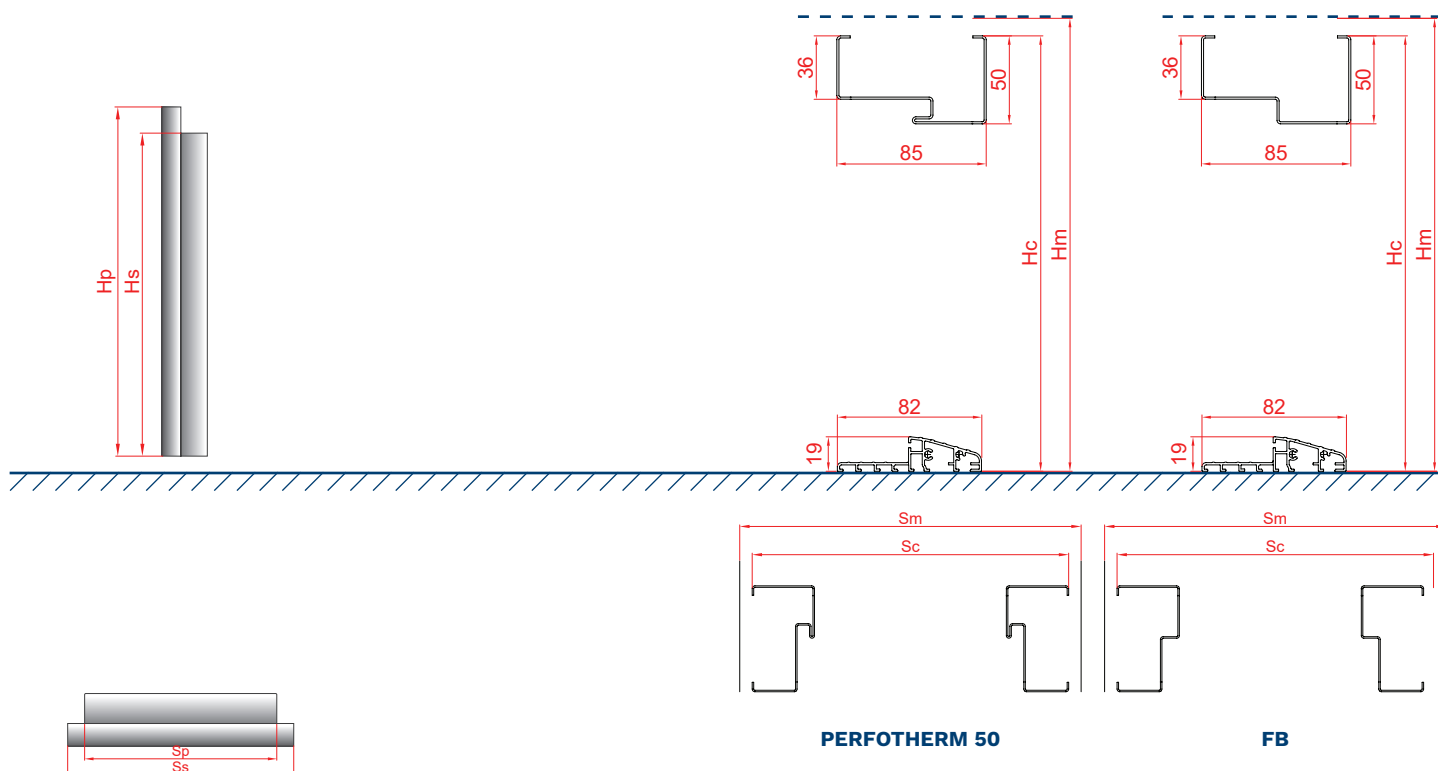

OPTIMA 50

DVEŘE V TMAVÝCH BARVÁCH BY NEMĚLY BÝT INSTALOVÁNY NA MÍSTECH S DLOUHODOBÝM A PŘÍMÝM SLUNEČNÍM ZÁŘENÍM. DVEŘE INSTALOVANÉ JAKO VNĚJŠÍ VSTUPNÍ DVEŘE V OBLASTECH VYSTAVENÝCH PŘÍMÉMU PŮSOBENÍ POVĚTRNOSTNÍCH VLIVŮ (DĚŠŤ, VÍTR ATD.) BY SE MĚLY OTEVÍRAT SMĚREM VEN. U DVEŘÍ INSTALOVANÝCH JAKO VNĚJŠÍ VSTUPNÍ DVEŘE JE VYŽADOVÁNA STŘÍŠKA.