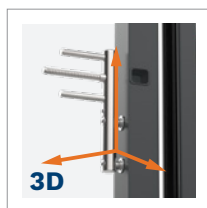

Závěsy 3D s krytkami v barvě kování