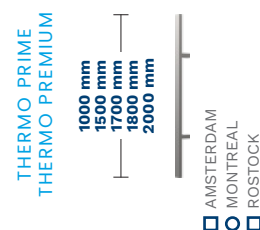

KONZOLA-KLIKA*