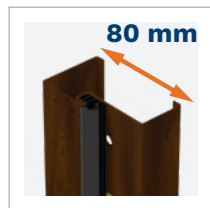

Zárubeň
PERFOTHERM 60