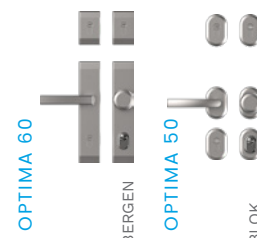

KULOVÁ KLIKA-KLIKA*