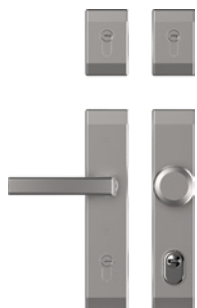

KULOVÁ KLIKA-KLIKA
TD200 BERGEN
DLOUHÉ ČELNÍ ČÁSTI
(KLIKA ALEX)