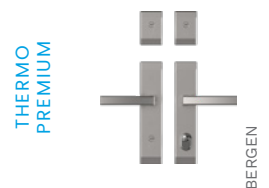

KOVÁNÍ

KLIKA-KLIKA