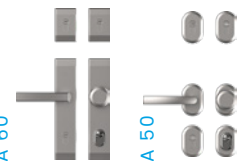

BERGEN

OPTIMA 50

BLOK

KONZOLA-KLIKA*

OPTIMA 60
OPTIMA 50