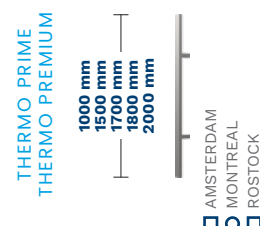

KONZOLA-KLIKA*