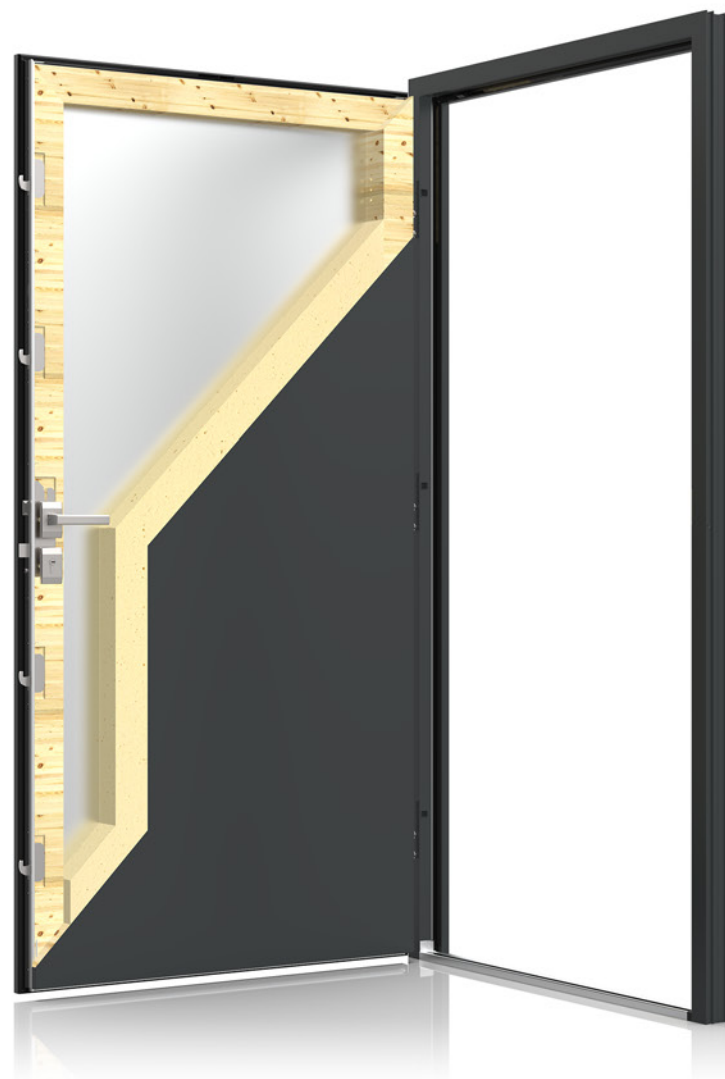

**ZÁRUBEŇ ALUTHERM 75
PLNÉ / PROSKLENÉ DVEŘE**

**STEEL DOOR FRAME
PLNÉ / PROSKLENÉ DVEŘE**

$U_D = 0,79 / 0,9 \text{ W/m}^2\text{K}$

RC2