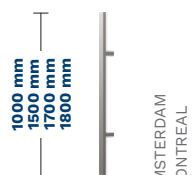

BERGEN

OPTIMA 50

BLOK

KONZOLA-KLIKA*

OPTIMA 60
OPTIMA 50

AMSTERDAM
MONTREAL

BARVY KOVÁNÍ

PLATINOVÁ ANODA