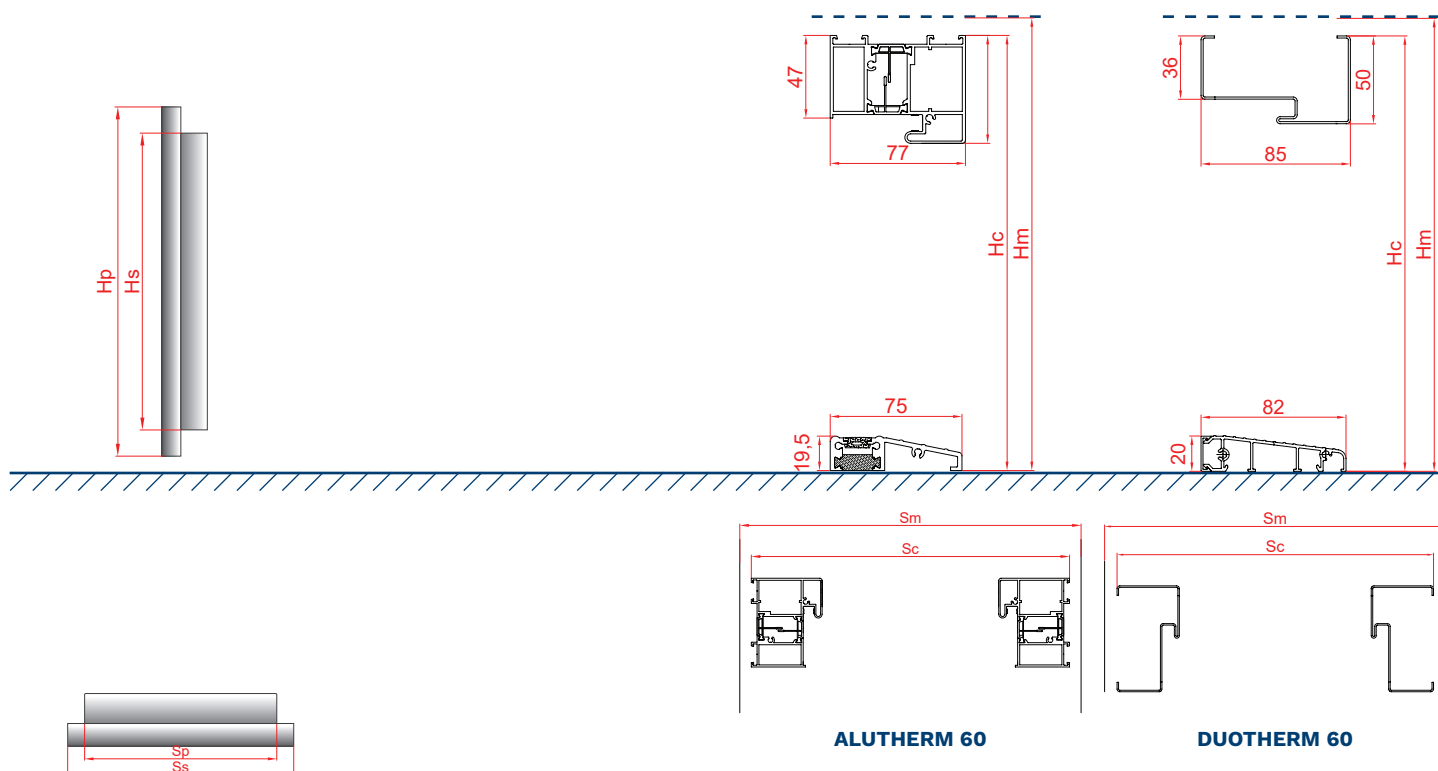

* Zahrnuje montážní uvolnění 10 mm

** Zahrnuje montážní uvolnění 10 mm

*** Dveře se skrytým zamožavíračem, celková výška zárubně +3,5 mm

**** Pouze Thermo Prime

THERMO PRIME 75 / THERMO PREMIUM 75

THERMO PREMIUM 60