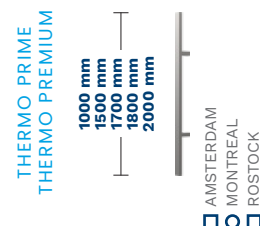

KONZOLA-KLIKA*