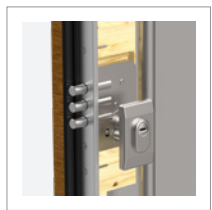

Doplňkový zámek