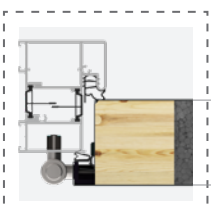

Zárubeň
ALUTHERM 60*