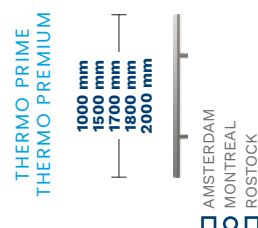

THERMO PRIME
THERMO PREMIUM

AMSTERDAM
MONTREAL
ROSTOCK

BARVY KOVÁNÍ

PLATINOVÁ ANODA

STŘÍBRNÁ ANODA

ČERNÁ ANODA

BARVY DVEŘÍ

SVĚTLÁ WENGE