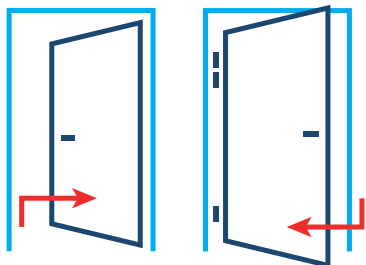

SMĚR OTEVÍRÁNÍ DVEŘÍ

LEVÉ DVEŘE