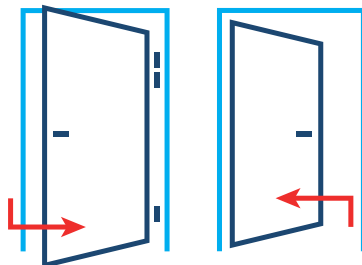

PRAVÉ DVEŘE