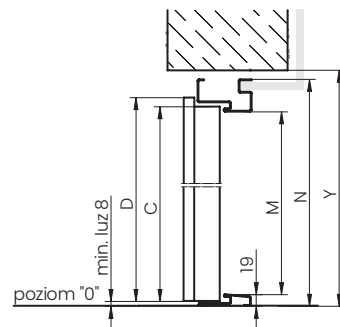

FA PORTÁLOVÝ ASYMETRICKÝ ZÁRUBEŇ S TĚSNĚNÍM