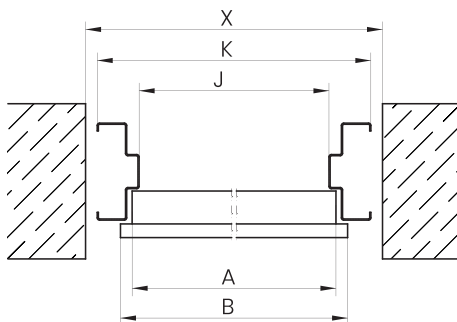

TECHNICKÉ VÝKRESY COMFORT 60

SYSTÉM MONTÁŽE WKO (ZÁVORA+VYCHÝLENÁ KOTVA)

FD

SYMETRICKÝ ZÁRUBEŇ BEZ TĚSNĚNÍ