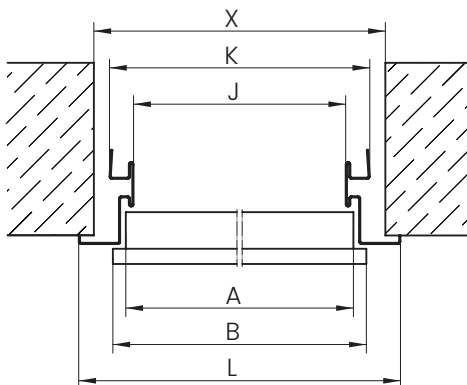

FT PORTÁLOVÝ ROHOVÝ ZÁRUBEŇ S TĚSNĚNÍM