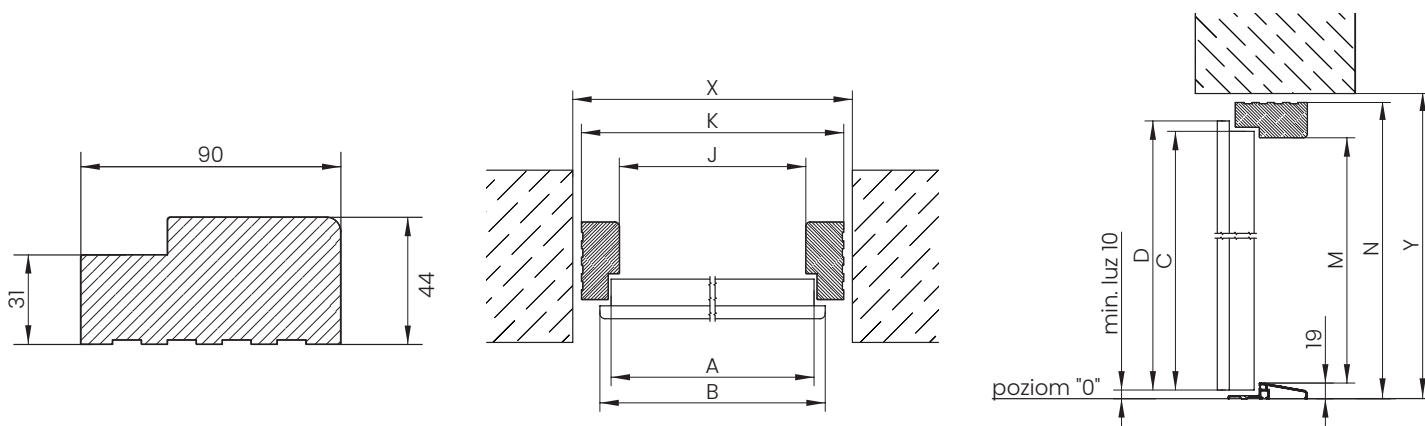

ROZMĚRY DVEŘÍ ENJOY

VELIKOST	ROZMĚRY DVEŘÍ			
	A	B	C	D
80	816	844	2025	2040
90	916	944		

ROZMĚRY ZÁRUBNĚ ENJOY

VELIKOST	FA ASYMETRICKÝ DŘEVĚNÝ ZÁRUBEŇ S TĚSNĚNÍM				MONTÁŽNÍ OTVOR	
	J	K	M	N	X	Y
80	800	887	2005	2070	907	2085
90	900	987			1007	

TECHNICKÉ VÝKRESY ENJOY

FA

ASYMETRICKÝ DŘEVĚNÝ ZÁRUBEŇ S TĚSNĚNÍM

VŠECHNY DOSTUPNÉ ZÁRUBNĚ DO BYTŮ JSOU DOSTUPNÉ V KATALOGU ZÁRUBNÍ W SYSTÉMU GEOS