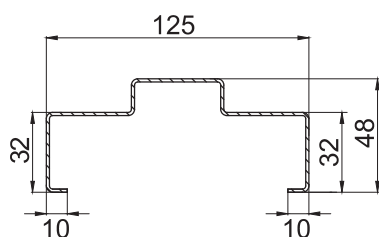

TECHNICKÉ VÝKRESY STAR 60, PREMIUM 60, COMFORT 60

MONTÁŽNÍ SYSTÉM DPO (HMOŽDINKY SKRZ RÁM)

FDH3

FDH4

SYMETRICKÝ ZÁRUBEŇ BEZ TĚSNĚNÍ