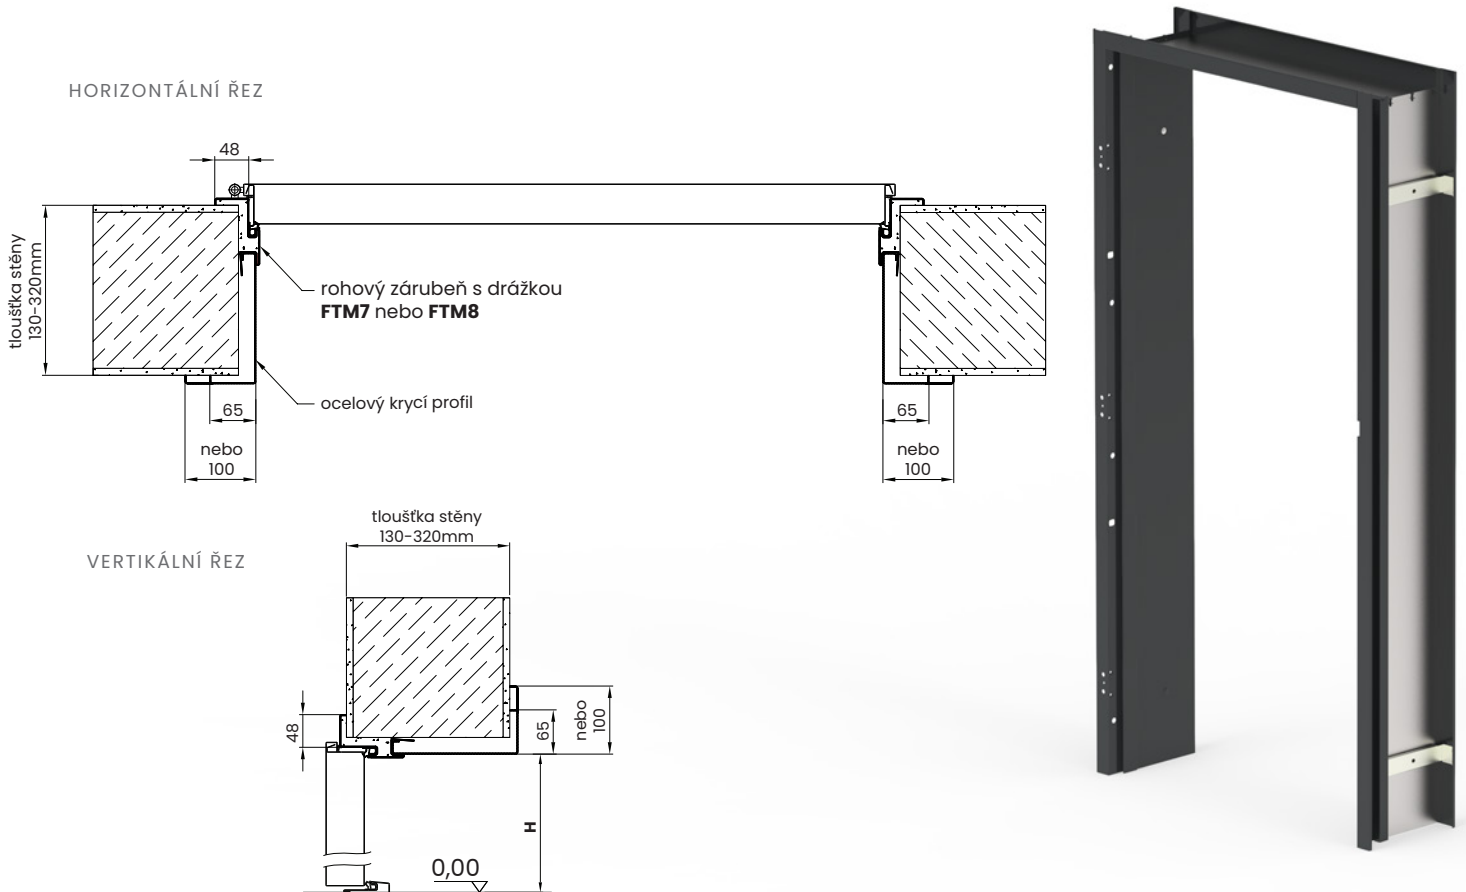

FTM7 / FTM8 PORTÁLOVÝ*

ROHOVÝ PORTÁLOVÝ ZÁRUBEŇ S TĚSNĚNÍM A S DRÁŽKOU PRO OCELOVÝ KRYCÍ PROFIL

Zárubeň	Dveře	Tloušťka stěny v mm zdvih po 10 mm	Obložení stěny v mm
FTM7	Comfort RC2 / RC3 Premium RC2 / RC3	130 - 230	65
FTM7	Comfort RC2 / RC3 Premium RC2 / RC3	240 - 300	65
FTM7	Comfort RC2 / RC3 Premium RC2 / RC3	310 - 320	65
FTM7	Comfort RC2 / RC3 Premium RC2 / RC3	130 - 230	100
FTM7	Comfort RC2 / RC3 Premium RC2 / RC3	240 - 300	100
FTM7	Comfort RC2 / RC3 Premium RC2 / RC3	310 - 320	100
FTM8	Premium RC2 / RC3 EI30 / EI45 / EI60	130 - 230	65
FTM8	Premium RC2 / RC3 EI30 / EI45 / EI60	240 - 300	65
FTM8	Premium RC2 / RC3 EI30 / EI45 / EI60	310 - 320	65
FTM8	Premium RC2 / RC3 EI30 / EI45 / EI60	130 - 230	100
FTM8	Premium RC2 / RC3 EI30 / EI45 / EI60	240 - 300	100
FTM8	Premium RC2 / RC3 EI30 / EI45 / EI60	310 - 320	100