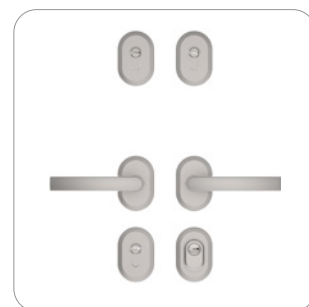

VELKÝ VÝBĚR ŠTÍTKŮ A KLIK

Možnost individualizace vzhledu dveří díky široké škále oválných, podélných a dělených štítků v řadách COMFORT a PREMIUM.