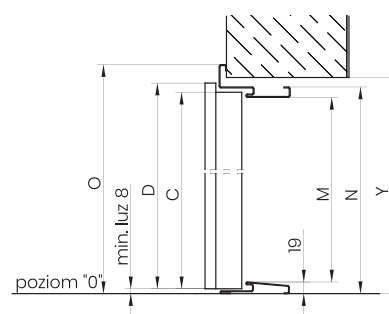

MONTÁŽNÍ SYSTÉM DPO (HMOŽDINKY SKRZ RÁM)

FTO5 FTO6 FTO7 FTO8
FTO9 FTP1 FTP2 FTP3
ROHOVÝ ZÁRUBEŇ S TĚSNĚNÍM

ROZMĚRY DVEŘÍ ENJOY

VELIKOST	ROZMĚRY DVEŘÍ			
	A	B	C	D
80	816	844	2025	2040
90	916	944		

ROZMĚRY ZÁRUBNĚ ENJOY