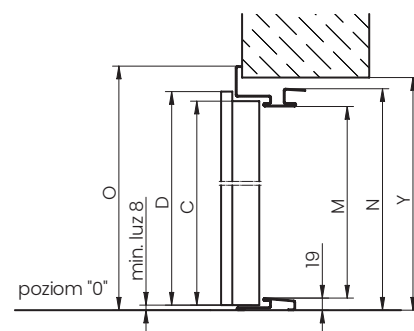

FT PORTÁLOVÝ ROHOVÝ ZÁRUBEŇ S TĚSNĚNÍM