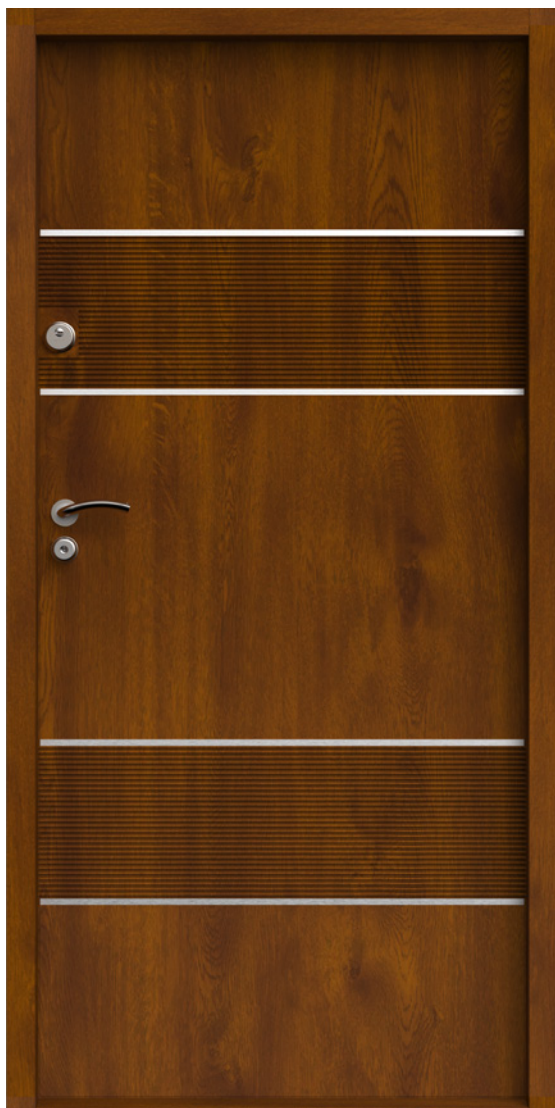

DOSTUPNÉ DESIGNY KŘÍDEL
S BALÍČKEM ELITE*

RHH balíček ELITE