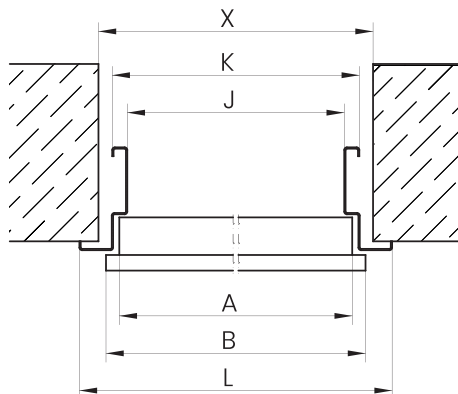

FNK1

FNK2

ROHOVÝ ZÁRUBEŇ BEZ TĚSNĚNÍ