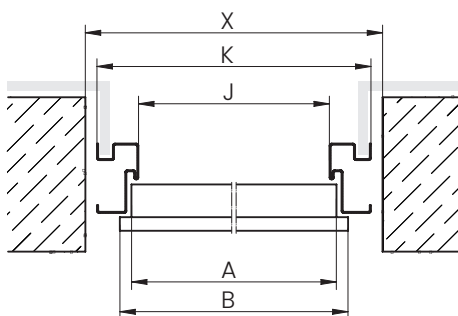

FA PORTÁLOVÝ ASYMETRICKÝ ZÁRUBEŇ S TĚSNĚNÍM