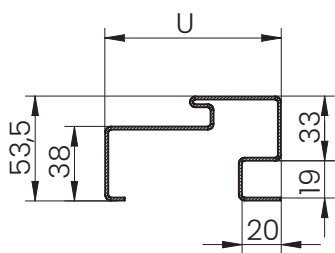

FA PORTÁLOVÝ ASYMETRICKÝ ZÁRUBEŇ S TĚSNĚNÍM