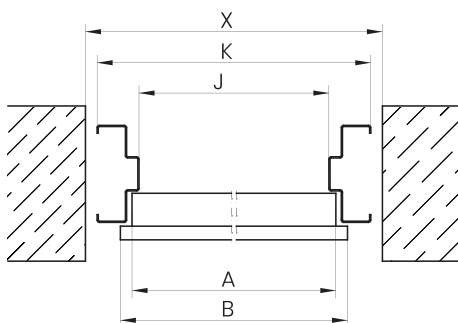

TECHNICKÉ VÝKRESY STAR 60, PREMIUM 60, COMFORT 60

MONTÁŽNÍ SYSTÉM DPO (HMOŽDINKY SKRZ RÁM)

FDH3

FDH4

SYMETRICKÝ ZÁRUBEŇ BEZ TĚSNĚNÍ