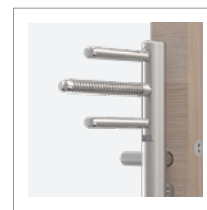

Horní přídatný zámek s vložkou proti vzloupání třídy 5 nebo 6

HLAVNÍ ZÁMEK

Hlavní zámek třídy 7 se zesílenou konstrukcí čepů s vložkou proti vzloupání třídy 5 nebo 6.

POMOCNÉ ZÁMKY*

Dolní a horní pomocné zámky se systémem dvojitých čepů ovládaných z hlavního zámku. Dostupné v balíčku RC3 (1 ks)(dolní) a RC4 (3 ks).