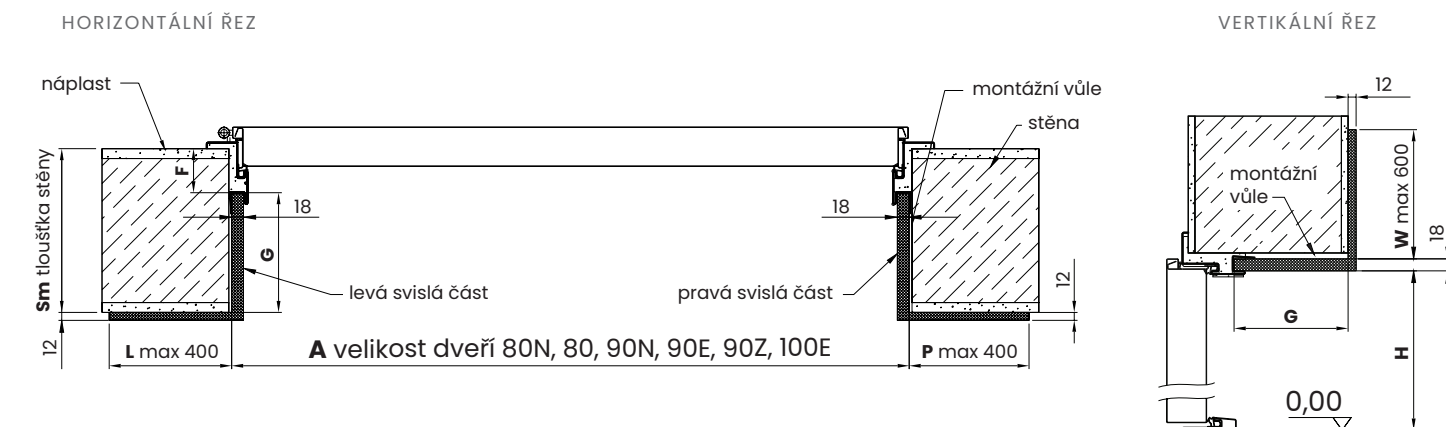

FT PORTÁLOVÝ*

ROHOVÝ PORTÁLOVÝ ZÁRUBEŇ S TĚSNĚNÍM A S DRÁŽKOU PRO PORTÁLU

F = 70 mm – kovové dveře

F = 75 mm – dveře s balíčkem ELITE

LEGENDA

G – hloubka portálu (mm)

L – šířka levého obložení (mm)

P – šířka pravého obložení (mm)