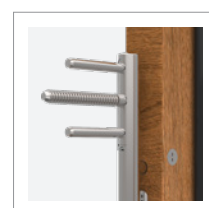

POMOCNÝ ZÁMEK*

Spodní pomocný zámeček se systémem dvojitého čepu ovládaných z hlavního zámku. Dostupný v balíčku RC3.