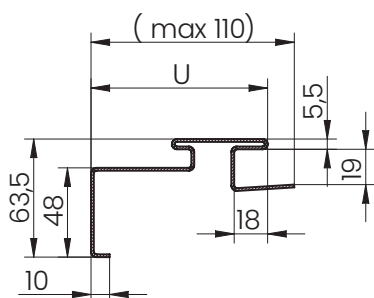

FT PORTÁLOVÝ ROHOVÝ ZÁRUBEŇ S TĚSNĚNÍM