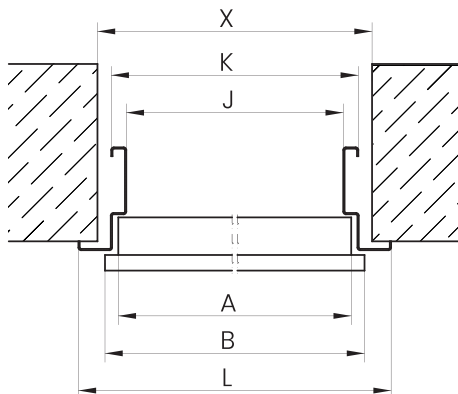

FNK1

FNK2

ROHOVÝ ZÁRUBEŇ BEZ TĚSNĚNÍ