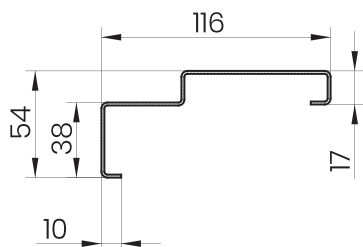

FNK1

FNK2

ROHOVÝ ZÁRUBEŇ BEZ TĚSNĚNÍ