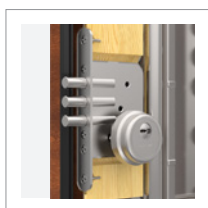

MŘÍŽKA

Mřížka ze zesílených ocelových C-profilů a kalených tyčí v ocelové konstrukci dveřního křídla.

KUKÁTKO

Ve standardu širokoúhlé kukátko s velmi dobrými optickými parametry.

PŘÍDAVNÝ ZÁMEK

Další zámek třídy 6 s vložkou třídy 5 nebo 6.