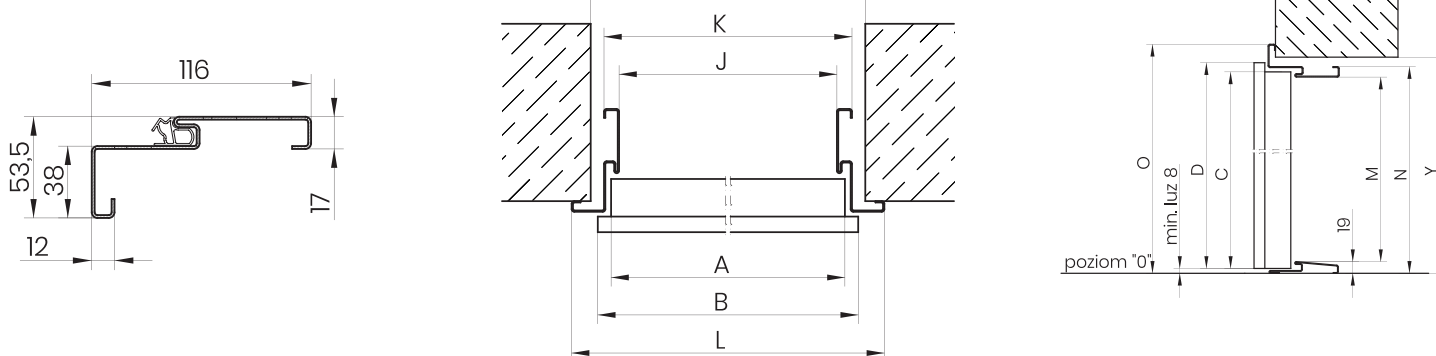

FT ROHOVÝ ZÁRUBEŇ S TĚSNĚNÍM