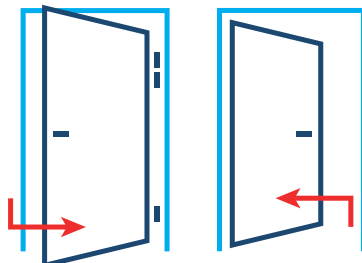

* 90E – velikost dostupná pouze pro dveře Star 60.

** 90Z – velikost dostupná pouze pro dveře Comfort 60 a Premium 60.

*** pro kovové dveře v provedení EI30.

SMĚR OTEVÍRÁNÍ DVEŘÍ

LEVÉ DVEŘE

PRAVÉ DVEŘE

TECHNICKÉ VÝKRESY STAR 60, PREMIUM 60, COMFORT 60
 SYSTÉM MONTÁŽE WKO (ZÁVORA+VYCHÝLENÁ KOTVA)