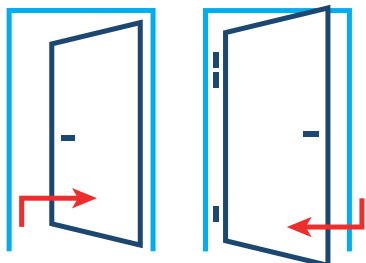

SMĚR OTEVÍRÁNÍ DVEŘÍ

LEVÉ DVEŘE