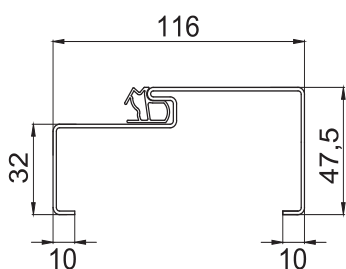

FAP5 FAP6 FAP7 FAP8

FAP9 FAQ1 FAQ2 FAQ3

ASYMETRICKÝ ZÁRUBEŇ S TĚSNĚNÍM