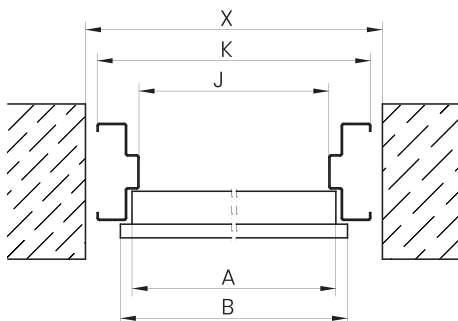

TECHNICKÉ VÝKRESY STAR 60, PREMIUM 60, COMFORT 60

MONTÁŽNÍ SYSTÉM DPO (HMOŽDINKY SKRZ RÁM)

FDH3

FDH4

SYMETRICKÝ ZÁRUBEŇ BEZ TĚSNĚNÍ