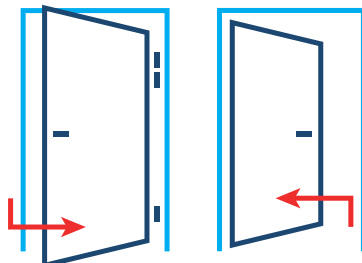

PRAVÉ DVEŘE