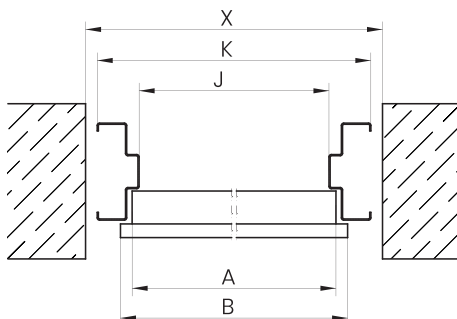

TECHNICKÉ VÝKRESY COMFORT 60

SYSTÉM MONTÁŽE WKO (ZÁVORA+VYCHÝLENÁ KOTVA)

FD

SYMETRICKÝ ZÁRUBEŇ BEZ TĚSNĚNÍ