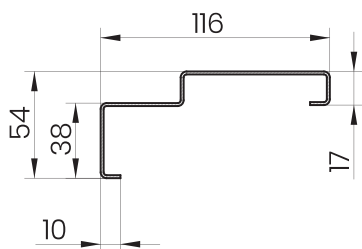

FN

ROHOVÝ ZÁRUBEŇ BEZ TĚSNĚNÍ