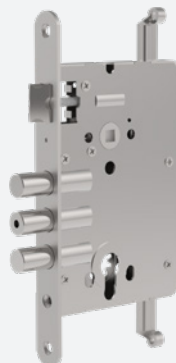

ZÁMKY PREMIUM JAKO STANDARD

Všechny dveře do bytu byly vybaveny zámkami PREMIUM, ve kterých byly použity čepy vyztužené o 30 % s bezpečnou konstrukcí. Bylo také použito na trhu unikátní vnitřní vyztužení čepů z kalené oceli.