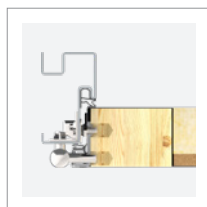

VYNIKAJÍCÍ AKUSTICKÝ KOMFORT A NEJVYŠŠÍ ÚROVEŇ BEZPEČNOSTI

UNIKÁTNÍ TRUBKOVÝ KLÍČ

Patentovaná vložka RIM6000 s trubkovým klíčem s více než 4 miliardami kombinací kódu.

VÝPLŇ

Polyuretanová pěna bez freonu společně s deskou pohlcující zvuk zajišťují vynikající akustické parametry.

MŘÍŽKA

Mřížka ze zesílených ocelových C-profilů a kalených tyčí v ocelové konstrukci dveřního křídla.

KUKÁTKO

Ve standardu širokoúhlé kukátko s velmi dobrými optickými parametry.

PŘÍDAVNÝ ZÁMEK

Další zámek třídy 6 s vložkou třídy 5 nebo 6.

**HLAVNÍ ZÁMEK
14 ZAMYKACÍCH BODŮ**

Unikátní hlavní zámek třídy 7, s 11 pohyblivými a zesílenými čepy.

POMOCNÉ ZÁMKY

Pomocné zámky horní a dolní ovládané z hlavního zámku.

3 TŘÍDILNÉ ZÁVĚSY

Zesílené třídílné závěsy s demontážním zámkem a estetickými krytkami.

3 POHYBLIVÉ ČEPY

Zesílené vodorovné čepy na straně závěsů ovládané z hlavního zámku.

3 PEVNÉ TRNY

Pevné trny proti vysazení v kovových držácích.

DOSTUPNÉ ZÁRUBNĚ

FA PORTAL