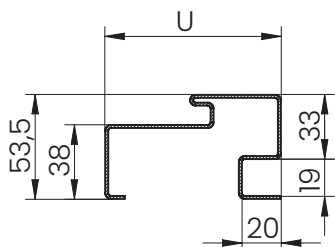

FA PORTÁLOVÝ ASYMETRICKÝ ZÁRUBEŇ S TĚSNĚNÍM