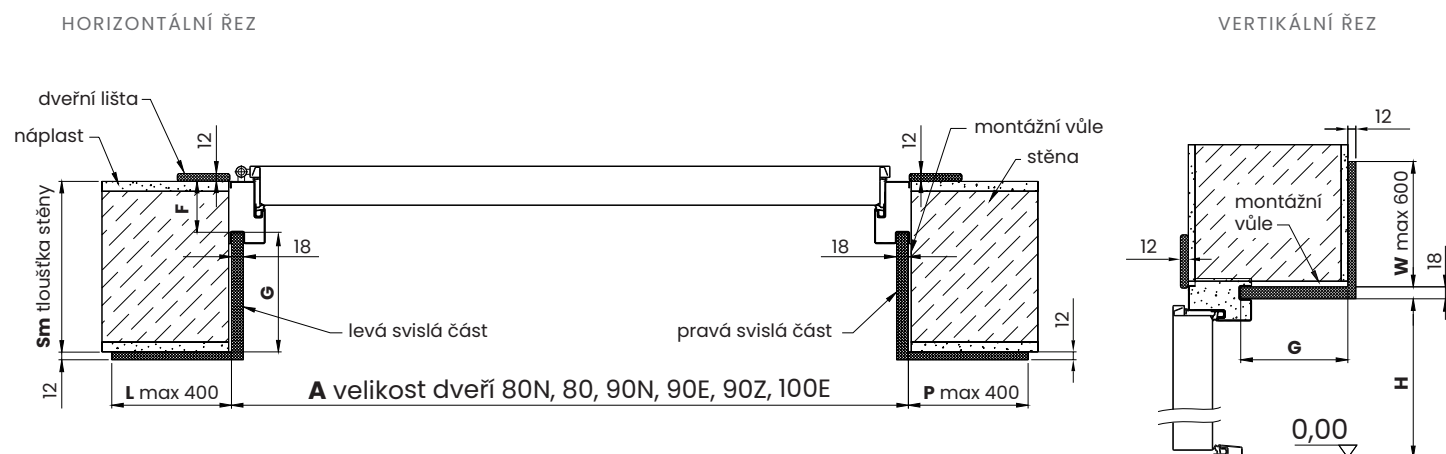

FA PORTÁLOVÝ*

ASYMETRICKÝ ZÁRUBEŇ S TĚSNĚNÍM A S DRÁŽKOU

F = 80 mm

FT PORTÁLOVÝ*

ROHOVÝ ZÁRUBEŇ S TĚSNĚNÍM A S DRÁŽKOU

F = 70 mm – kovové dveře

F = 75 mm – dveře s balíčkem ELITE