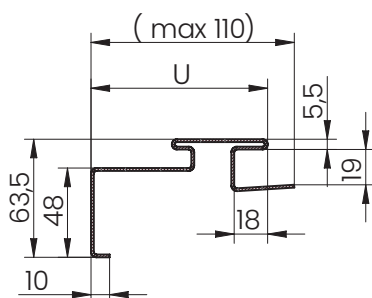

FT PORTÁLOVÝ ROHOVÝ ZÁRUBEŇ S TĚSNĚNÍM