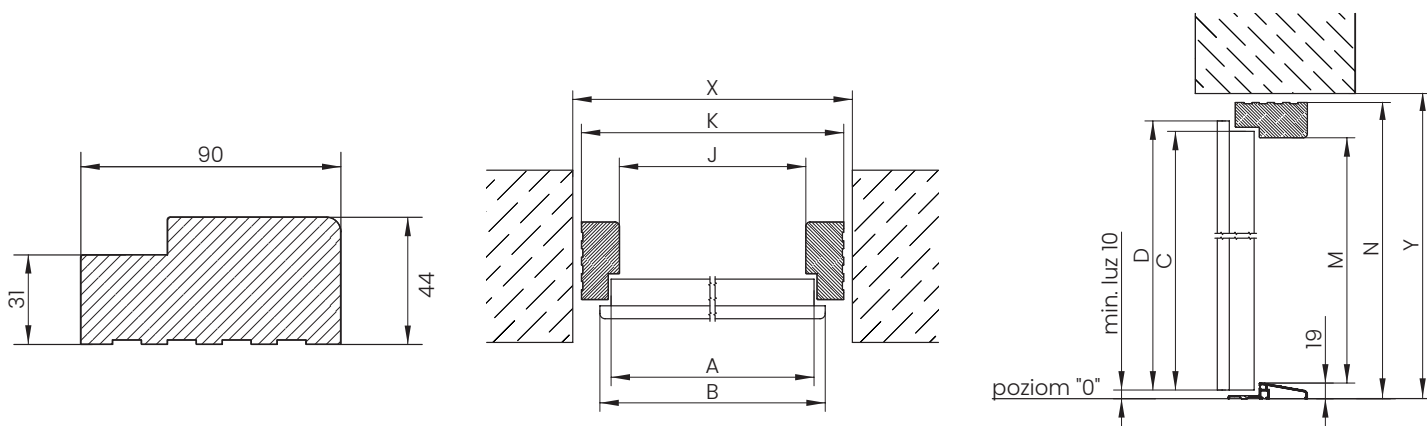

ROZMĚRY DVEŘÍ ENJOY

VELIKOST	ROZMĚRY DVEŘÍ			
	A	B	C	D
80	816	844	2025	2040
90	916	944		

ROZMĚRY ZÁRUBNĚ ENJOY

VELIKOST	FA ASYMETRICKÝ DŘEVĚNÝ ZÁRUBEŇ S TĚSNĚNÍM				MONTÁŽNÍ OTVOR	
	J	K	M	N	X	Y
80	800	887	2005	2070	907	2085
90	900	987			1007	

TECHNICKÉ VÝKRESY ENJOY

FA

ASYMETRICKÝ DŘEVĚNÝ ZÁRUBEŇ S TĚSNĚNÍM

VŠECHNY DOSTUPNÉ ZÁRUBNĚ DO BYTŮ JSOU DOSTUPNÉ V KATALOGU ZÁRUBNÍ W SYSTÉMU GEOS