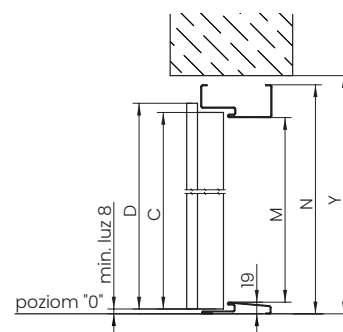

FAP5 FAP6 FAP7 FAP8

FAP9 FAQ1 FAQ2 FAQ3

ASYMETRICKÝ ZÁRUBEŇ S TĚSNĚNÍM