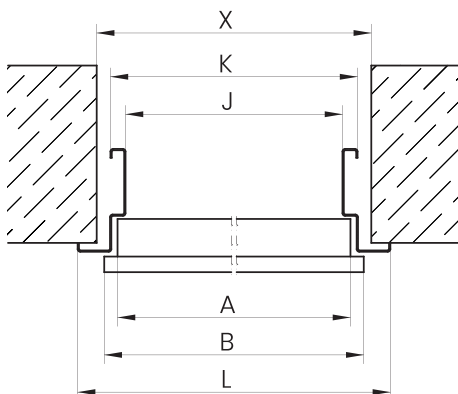

FN

ROHOVÝ ZÁRUBEŇ BEZ TĚSNĚNÍ