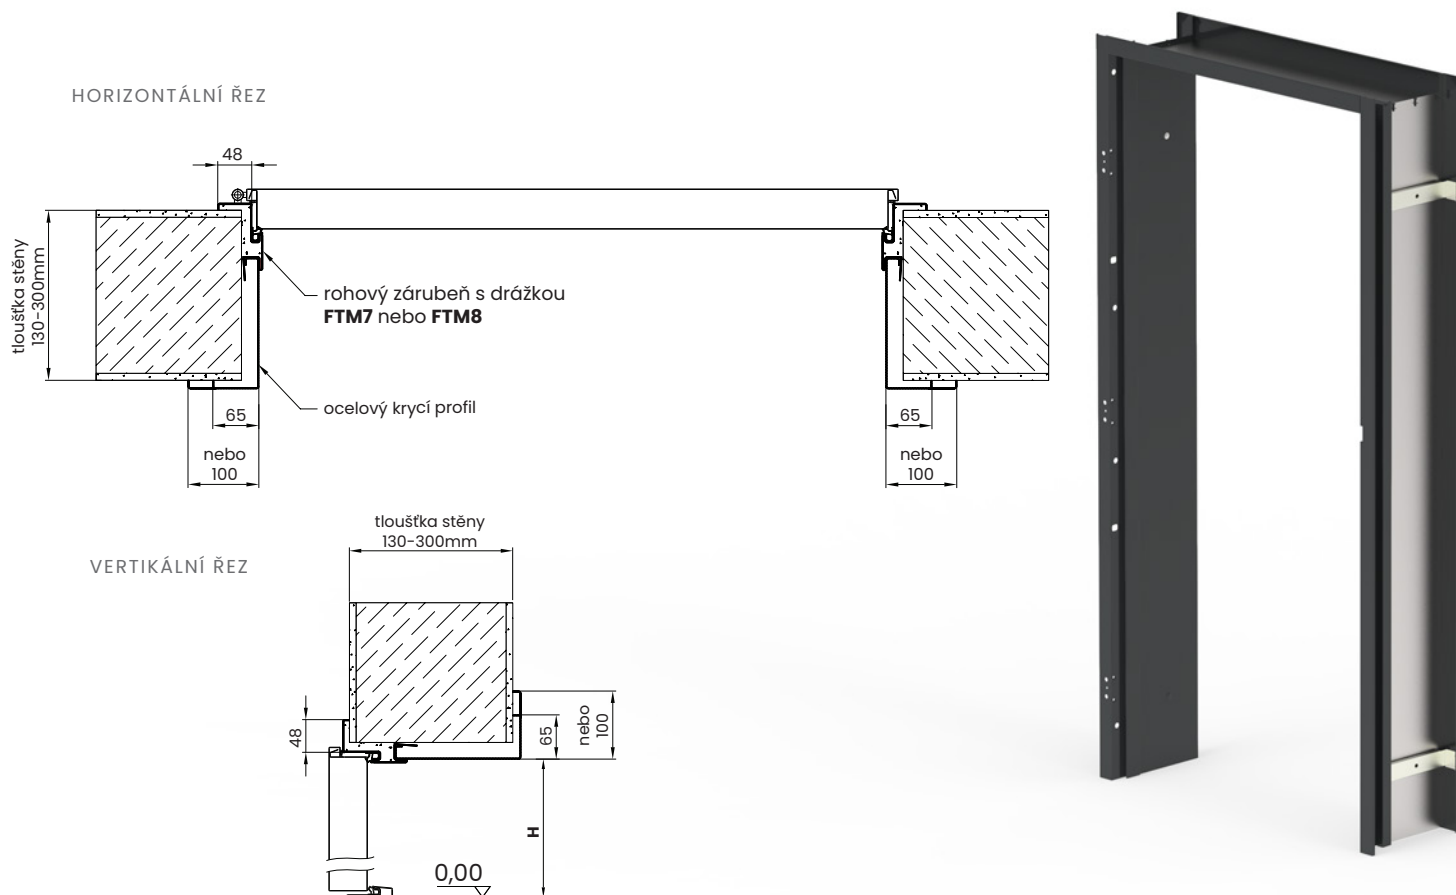

FTM7 / FTM8 PORTÁLOVÝ*

ROHOVÝ ZÁRUBEŇ S TĚSNĚNÍM A S DRÁŽKOU PRO OCELOVÝ KRYCÍ PROFIL

Zárubeň	Dveře	Tloušťka stěny v mm zdvih po 10 mm	Obložení stěny v mm
FTM7	Comfort RC2 / RC3 Premium RC2 / RC3	130 - 230	65
FTM7	Comfort RC2 / RC3 Premium RC2 / RC3	240 - 300	65
FTM7	Comfort RC2 / RC3 Premium RC2 / RC3	130 - 230	100
FTM7	Comfort RC2 / RC3 Premium RC2 / RC3	240 - 300	100
FTM8	Premium RC2 / RC3 EI30 / EI45 / EI60	130 - 230	65
FTM8	Premium RC2 / RC3 EI30 / EI45 / EI60	240 - 300	65
FTM8	Premium RC2 / RC3 EI30 / EI45 / EI60	130 - 230	100
FTM8	Premium RC2 / RC3 EI30 / EI45 / EI60	240 - 300	100