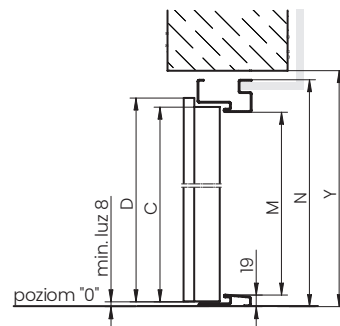

FA PORTÁLOVÝ ASYMETRICKÝ ZÁRUBEŇ S TĚSNĚNÍM