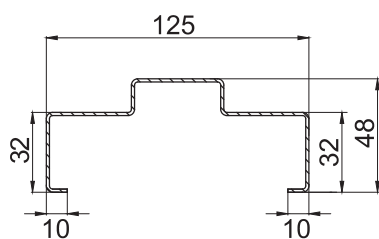

TECHNICKÉ VÝKRESY STAR 60, PREMIUM 60, COMFORT 60

MONTÁŽNÍ SYSTÉM DPO (HMOŽDINKY SKRZ RÁM)

FDH3

FDH4

SYMETRICKÝ ZÁRUBEŇ BEZ TĚSNĚNÍ