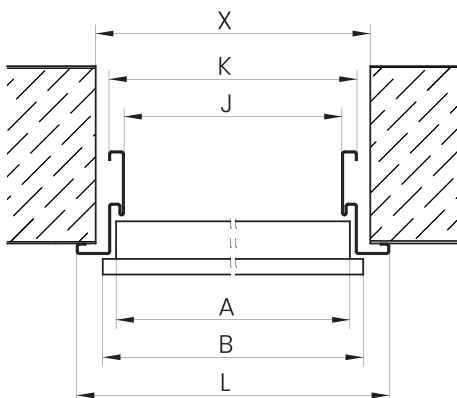

MONTÁŽNÍ SYSTÉM DPO (HMOŽDINKY SKRZ RÁM)

FTO5 FTO6 FTO7 FTO8
FTO9 FTP1 FTP2 FTP3
ROHOVÝ ZÁRUBEŇ S TĚSNĚNÍM

ROZMĚRY DVEŘÍ ENJOY

VELIKOST	ROZMĚRY DVEŘÍ			
	A	B	C	D
80	816	844	2025	2040
90	916	944		

ROZMĚRY ZÁRUBNĚ ENJOY