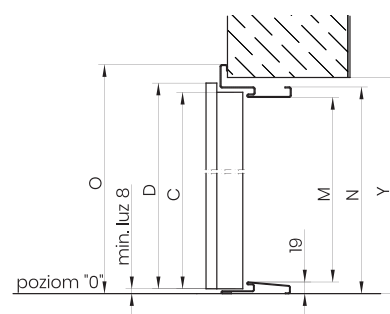

MONTÁŽNÍ SYSTÉM DPO (HMOŽDINKY SKRZ RÁM)

FTO5 FTO6 FTO7 FTO8
FTO9 FTP1 FTP2 FTP3
ROHOVÝ ZÁRUBEŇ S TĚSNĚNÍM

ROZMĚRY DVEŘÍ ENJOY

VELIKOST	ROZMĚRY DVEŘÍ			
	A	B	C	D
80	816	844	2025	2040
90	916	944		

ROZMĚRY ZÁRUBNĚ ENJOY