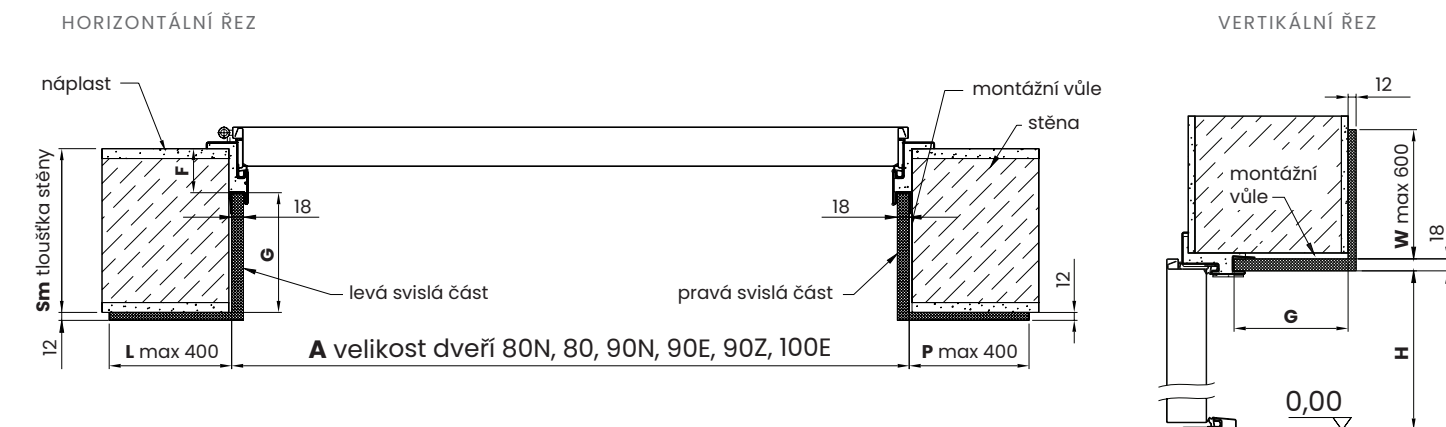

F = 70 mm – kovové dveře

F = 75 mm – dveře s balíčkem ELITE

LEGENDA

G – hloubka portálu (mm)
L – šířka levého obložení (mm)
P – šířka pravého obložení (mm)
F – rozměr od okraje stěny k začátku drážky

W – výška obložení nad zárubní (mm)
H – výška svislého nosníku portálu (mm)
 Pro standardní výšku:
 H = 2000 mm, FT PORTÁLOVÝ = 2030 mm, FA PORTÁLOVÝ = 2058 mm
A – rozměr dveří: 80N, 80, 90N, 90E, 90Z, 100E
Sm – tloušťka stěny (mm)