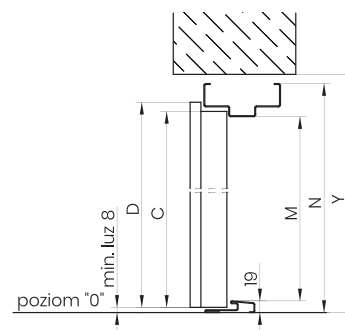

TECHNICKÉ VÝKRESY COMFORT 60

SYSTÉM MONTÁŽE WKO (ZÁVORA+VYCHÝLENÁ KOTVA)

FD

SYMETRICKÝ ZÁRUBEŇ BEZ TĚSNĚNÍ