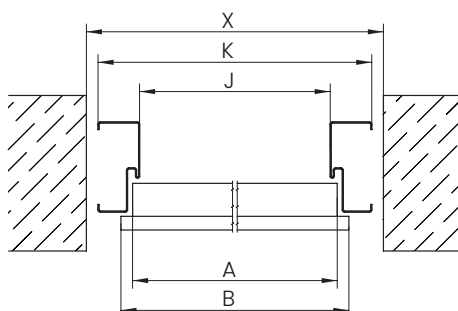

FAP5 FAP6 FAP7 FAP8

FAP9 FAQ1 FAQ2 FAQ3

ASYMETRICKÝ ZÁRUBEŇ S TĚSNĚNÍM