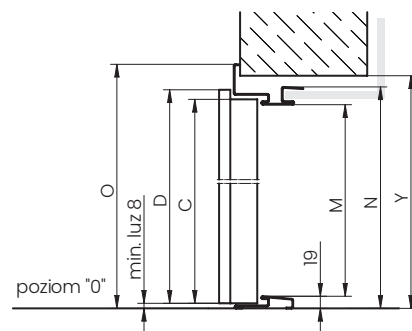

FT PORTÁLOVÝ ROHOVÝ ZÁRUBEŇ S TĚSNĚNÍM