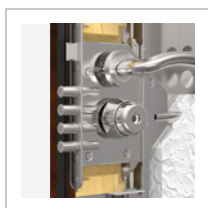

MŘÍŽKA

Mřížka ze zesílených ocelových C-profilů a kalených tyčí v ocelové konstrukci dveřního křídla.

KUKÁTKO

Ve standardu širokoúhlé kukátko s velmi dobrými optickými parametry.

PŘÍDAVNÝ ZÁMEK

Další zámek třídy 6 s vložkou třídy 5 nebo 6.