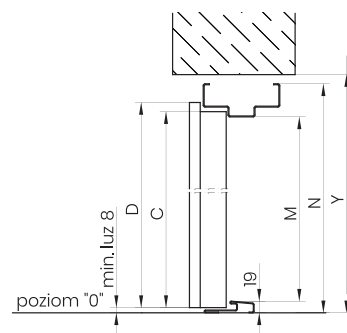

TECHNICKÉ VÝKRESY STAR 60, PREMIUM 60, COMFORT 60

MONTÁŽNÍ SYSTÉM DPO (HMOŽDINKY SKRZ RÁM)

FDH3

FDH4

SYMETRICKÝ ZÁRUBEŇ BEZ TĚSNĚNÍ