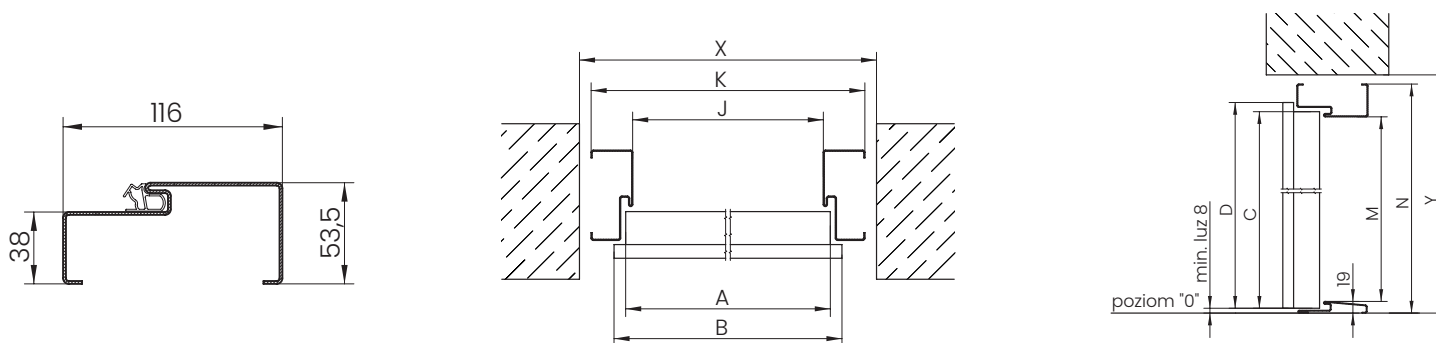

ROZMĚRY DLE CN PRO DVEŘE PREMIUM 60 RC3/EI30 - FT ROHOVÁ ZÁRUBEŇ S TĚSNĚNÍM

STANDARD	PRŮCHOZÍ ROZMĚRY V ZÁRUBNI		MONTÁŽNÍ OTVOR	
VELIKOST				
80	800	1975	860	2027
90Z	924		988	
100E	1004		1068	

2100 mm	PRŮCHOZÍ ROZMĚRY V ZÁRUBNI		MONTÁŽNÍ OTVOR	
VELIKOST				
80	800	2105	860	2157
90Z	924		988	
100E	1004		1068	

TECHNICKÉ VÝKRESY STAR 60, PREMIUM 60, COMFORT 60 SYSTÉM MONTÁŽE WKO (ZÁVORA+VYCHÝLENÁ KOTVA)

FA ASYMETRICKÝ ZÁRUBEŇ S TĚSNĚNÍM