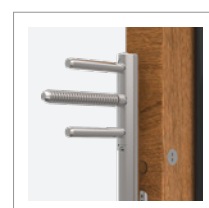

POMOCNÝ ZÁMEK*

Spodní pomocný zámeček se systémem dvojitých čepů ovládaných z hlavního zámku. Dostupný v balíčku RC3.