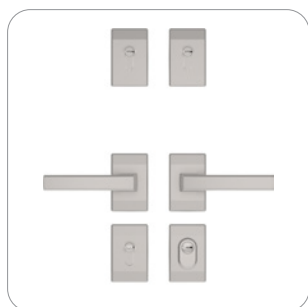

VELKÝ VÝBĚR ŠTÍTKŮ A KLIK

Možnost individualizace vzhledu dveří díky široké škále oválných, podélných a dělených štítků v řadách COMFORT a PREMIUM.