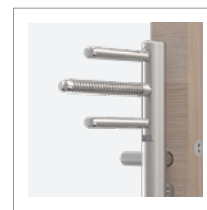

Horní přídavný zámek s vložkou proti vzloupání třídy 5 nebo 6

HLAVNÍ ZÁMEK

Hlavní zámek třídy 7 se zesílenou konstrukcí čepů s vložkou proti vzloupání třídy 5 nebo 6.

POMOCNÉ ZÁMKY*

Dolní a horní pomocné zámky se systémem dvojitých čepů ovládaných z hlavního zámku. Dostupné v balíčku RC3 (1 ks)(dolní) a RC4 (3 ks).