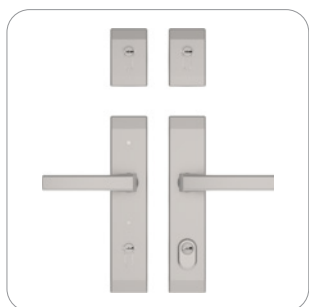

VELKÝ VÝBĚR ŠTÍTKŮ A KLIK

Možnost individualizace vzhledu dveří díky široké škále oválných, podélných a dělených štítků v řadách COMFORT a PREMIUM.