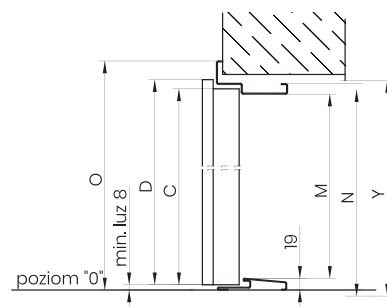

FNK1

FNK2

ROHOVÝ ZÁRUBEŇ BEZ TĚSNĚNÍ