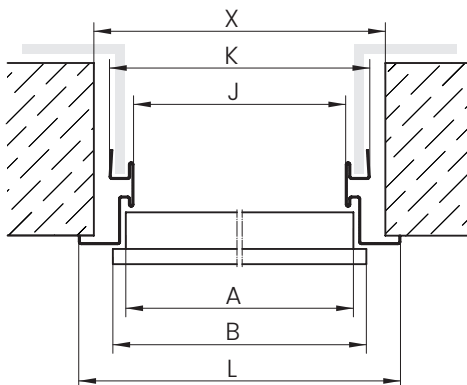

FT PORTÁLOVÝ ROHOVÝ ZÁRUBEŇ S TĚSNĚNÍM