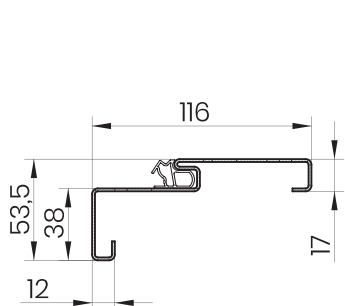

MONTÁŽNÍ SYSTÉM DPO (HMOŽDINKY SKRZ RÁM)

FTO5 FTO6 FTO7 FTO8
FTO9 FTP1 FTP2 FTP3
ROHOVÝ ZÁRUBEŇ S TĚSNĚNÍM

ROZMĚRY DVEŘÍ ENJOY

VELIKOST	ROZMĚRY DVEŘÍ			
	A	B	C	D
80	816	844	2025	2040
90	916	944		

ROZMĚRY ZÁRUBNĚ ENJOY