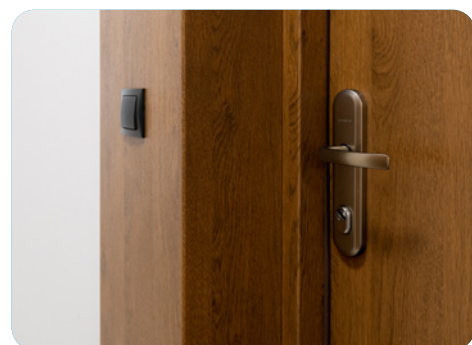

DVEŘNÍ PORTÁLY*

Je to speciální typ dveřního obložení, který se používá v konkrétní konstrukci otvoru rámu, zvýrazňující styl a eleganci dveří. Stejně jako pásy lze portál používat v kovových dveřích GERDA s balíčkem ELITE o velikosti 80N, 80, 90, 90E, 90Z, 100E.

O koupi portálů je třeba rozhodnout již při objednávání dveří, protože se připevňují ke speciálním rámcům, které jsou dostupné za příplatek.