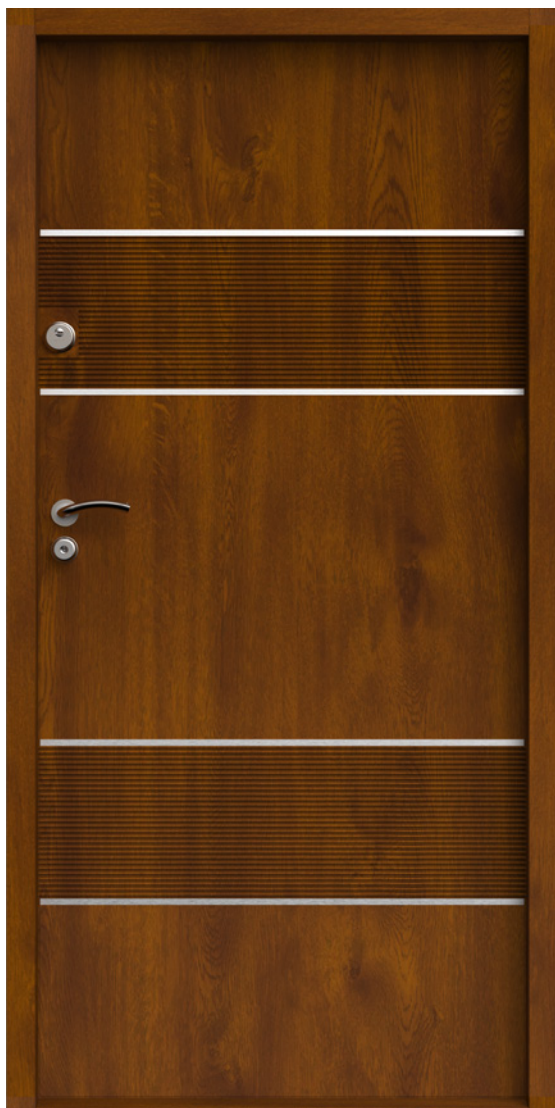

ŠEDÁ

TMAVĚ HNĚDÁ

WENGE

DOSTUPNÉ DESIGNY KŘÍDEL
S BALÍČKEM ELITE*

RHH balíček ELITE

R00 PLOCHÉ balíček ELITE

RLF balíček ELITE

VA3 balíček ELITE