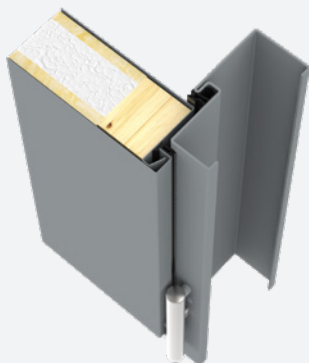

VYLEPŠENÝ AKUSTICKÝ BALÍČEK

Použití inovativního těsnění v křídlech a rámech, které tvoří jednu rovinu, zajišťuje velmi dobré akustické vlastnosti. Hluk ze schodiště neproniká do bytu.