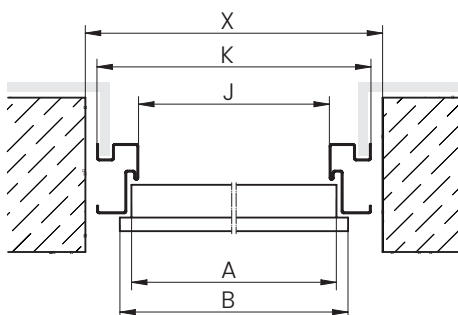

FA PORTÁLOVÝ ASYMETRICKÝ ZÁRUBEŇ S TĚSNĚNÍM