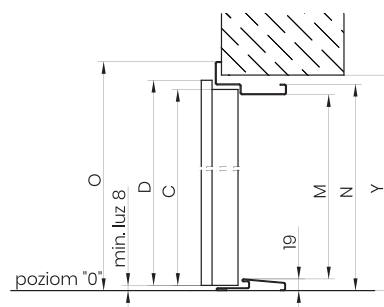

FN

ROHOVÝ ZÁRUBEŇ BEZ TĚSNĚNÍ