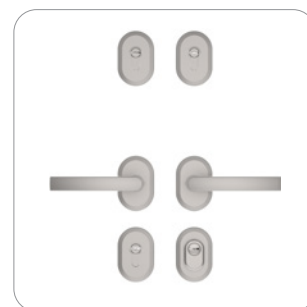

VELKÝ VÝBĚR ŠTÍTKŮ A KLIK

Možnost individualizace vzhledu dveří díky široké škále oválných, podélných a dělených štítků v řadách COMFORT a PREMIUM.