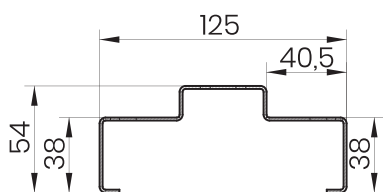

SMĚR OTEVÍRÁNÍ DVEŘÍ

LEVÉ DVEŘE

PRAVÉ DVEŘE

TECHNICKÉ VÝKRESY COMFORT 60

SYSTÉM MONTÁŽE WKO (ZÁVORA+VYCHÝLENÁ KOTVA)

FD

SYMETRICKÝ ZÁRUBEŇ BEZ TĚSNĚNÍ

FN