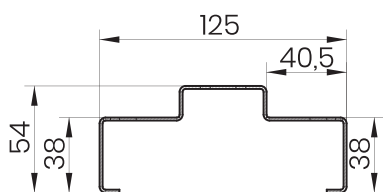

TECHNICKÉ VÝKRESY COMFORT 60

SYSTÉM MONTÁŽE WKO (ZÁVORA+VYCHÝLENÁ KOTVA)

FD

SYMETRICKÝ ZÁRUBEŇ BEZ TĚSNĚNÍ