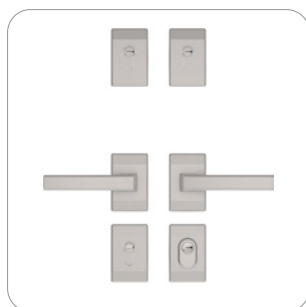

VELKÝ VÝBĚR ŠTÍTKŮ A KLIK

Možnost individualizace vzhledu dveří díky široké škále oválných, podélných a dělených štítků v řadách COMFORT a PREMIUM.