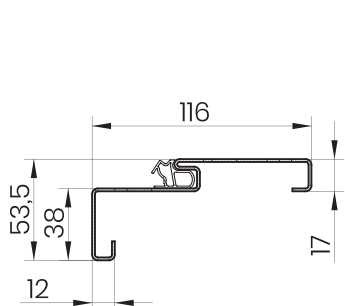

ROZMĚRY DVEŘÍ A RÁMŮ

GERDA®

DALŠÍ INFORMACE O MONTÁŽI

ROZMĚRY DVEŘÍ STAR 60, PREMIUM 60, COMFORT 60

MONTÁŽNÍ SYSTÉM DPO (HMOŽDINKY SKRZ RÁM)

VELIKOST	FTO5 FTO6 FTO7 FTO8 FTO9 FTP1 FTP2 FTP3 ROHOVÝ ZÁRUBEŇ S TĚSNĚNÍM						MONTÁŽNÍ OTVOR	
	J	K	L	M	N	O	X	Y
80N	765	799	872	2005	2041* 2047**	2078	829	2056* 2061**
80	795	829	902				859	
90N	865	899	972				929	
90E***	908	942	1015				972	
90Z	928	962	1035				992	
100E	1008	1042	1115				1072	

* FTO5, FTO6, FTO7, FTO8 pro prahy 28 mm, 19mm norský a 19 mm ocelový

** FTO9, FTP1, FTP2, FTP3 pro prahy 35 mm norský a 32 mm ocelový

*** velikost k dispozici pro dveře STAR 60

TECHNICKÉ VÝKRESY STAR 60, PREMIUM 60, COMFORT 60

MONTÁŽNÍ SYSTÉM DPO (HMOŽDINKY SKRZ RÁM)

FTO5 FTO6 FTO7 FTO8
FTO9 FTP1 FTP2 FTP3
ROHOVÝ ZÁRUBEŇ S TĚSNĚNÍM