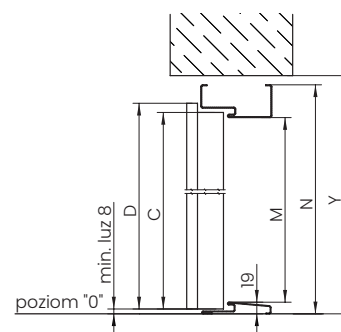

FAP5 FAP6 FAP7 FAP8

FAP9 FAQ1 FAQ2 FAQ3

ASYMETRICKÝ ZÁRUBEŇ S TĚSNĚNÍM