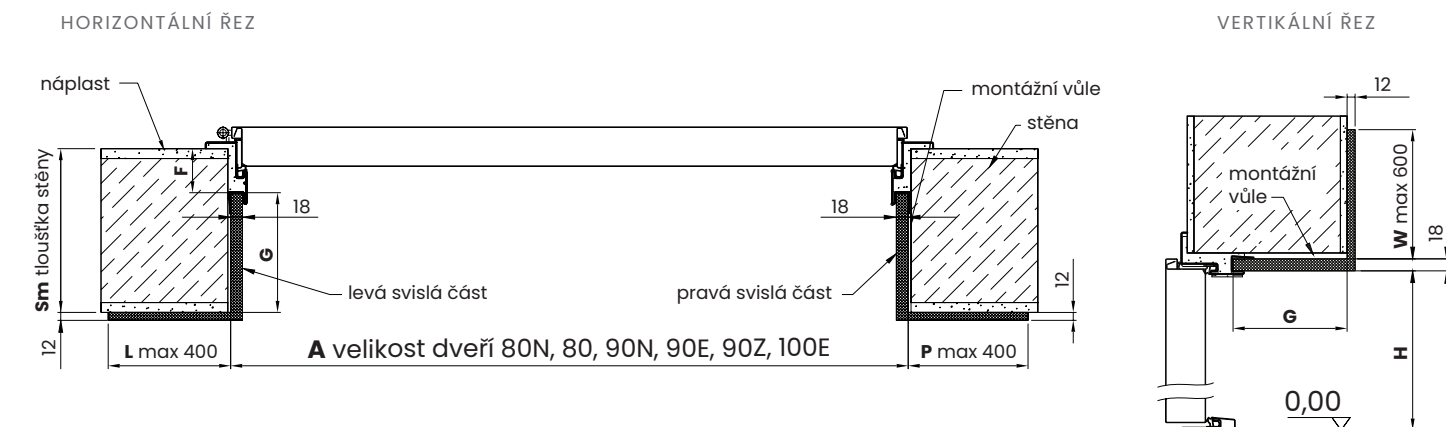

LEGENDA

G – hloubka portálu (mm)
L – šířka levého obložení (mm)
P – šířka pravého obložení (mm)
F – rozměr od okraje stěny k začátku drážky

W – výška obložení nad zárubní (mm)
H – výška svislého nosníku portálu (mm)
Pro standardní výšku:
H = 2000 mm, FT PORTÁLOVÝ = 2030 mm, FA PORTÁLOVÝ = 2058 mm
A – rozměr dveří: 80N, 80, 90N, 90E, 90Z, 100E
Sm – tloušťka stěny (mm)

G = Sm - F (mm)

POZOR! Rozměry na vnitřní straně portálu, měřené od okraje stěny, nezahrnují tloušťku materiálu.