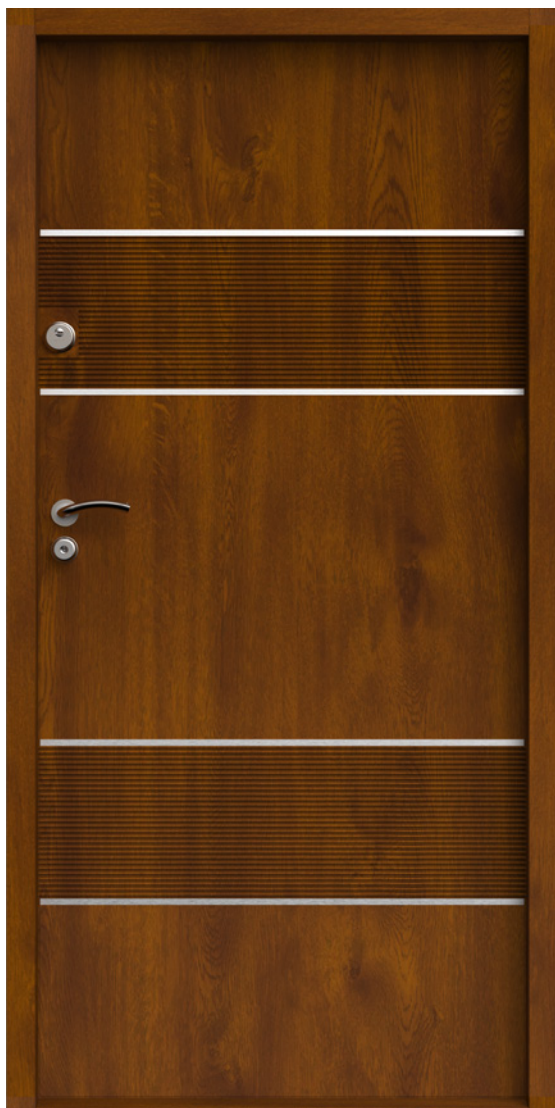

DALŠÍ BARVY LAMEL A RÁMŮ BALÍČKU ELITE\*

**ŠEDÁ**

**TMAVĚ HNĚDÁ**

**WENGE**

VYNIKAJÍCÍ AKUSTICKÝ KOMFORT A NEJVYŠŠÍ ÚROVEŇ BEZPEČNOSTI

DOSTUPNÉ DESIGNY KŘÍDEL  
S BALÍČKEM ELITE\*

RHH balíček ELITE

R00 PLOCHÉ balíček ELITE