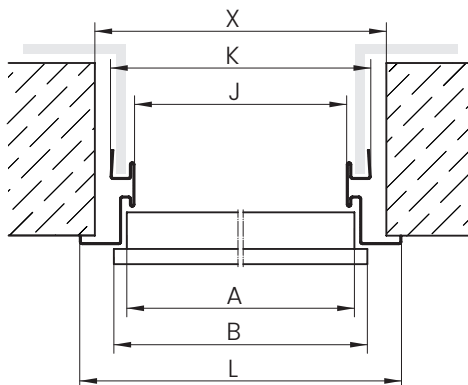

FT PORTÁLOVÝ ROHOVÝ ZÁRUBEŇ S TĚSNĚNÍM