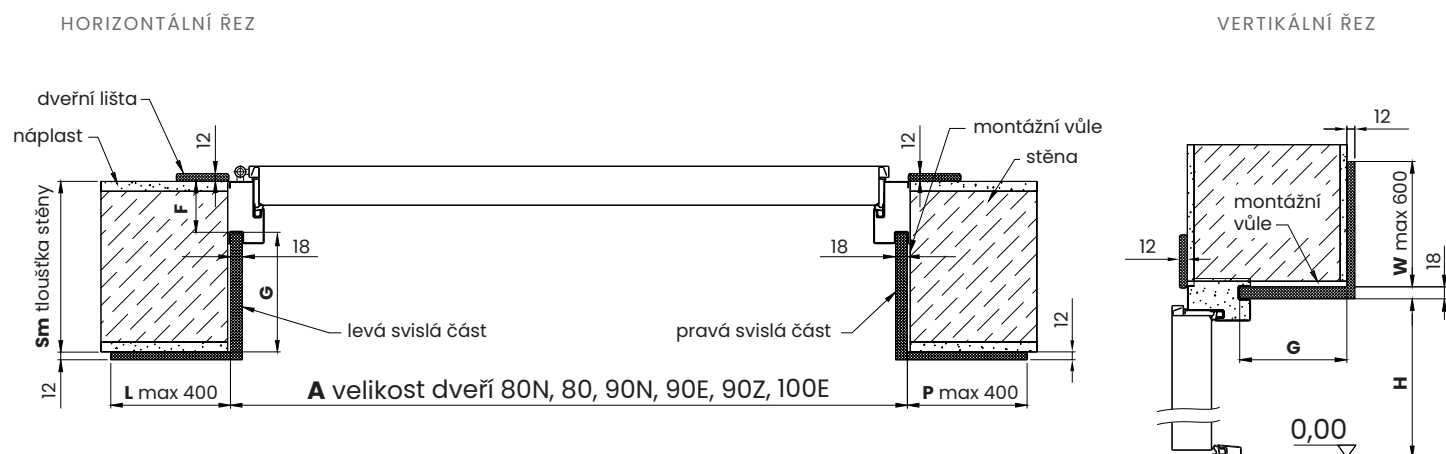

ZDŮRAZNĚTE ESTETIKU SVÝCH DVEŘÍ

FA PORTÁLOVÝ*

ASYMETRICKÝ ZÁRUBEŇ S TĚSNĚNÍM A S DRÁŽKOU

F = 80 mm

FT PORTÁLOVÝ*

ROHOVÝ ZÁRUBEŇ S TĚSNĚNÍM A S DRÁŽKOU

F = 70 mm – kovové dveře

F = 75 mm – dveře s balíčkem ELITE