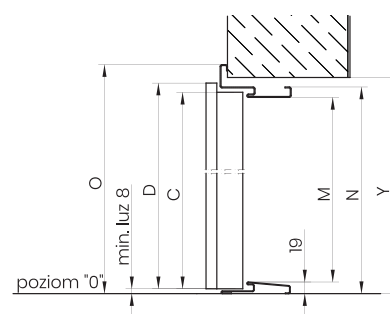

### ROZMĚRY DVEŘÍ ENJOY

VELIKOST	ROZMĚRY DVEŘÍ			
	A	B	C	D
80	816	844	2025	2040
90	916	944		