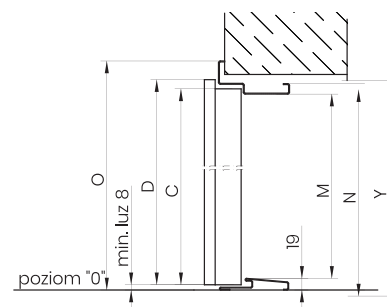

FNK1

FNK2

ROHOVÝ ZÁRUBEŇ BEZ TĚSNĚNÍ