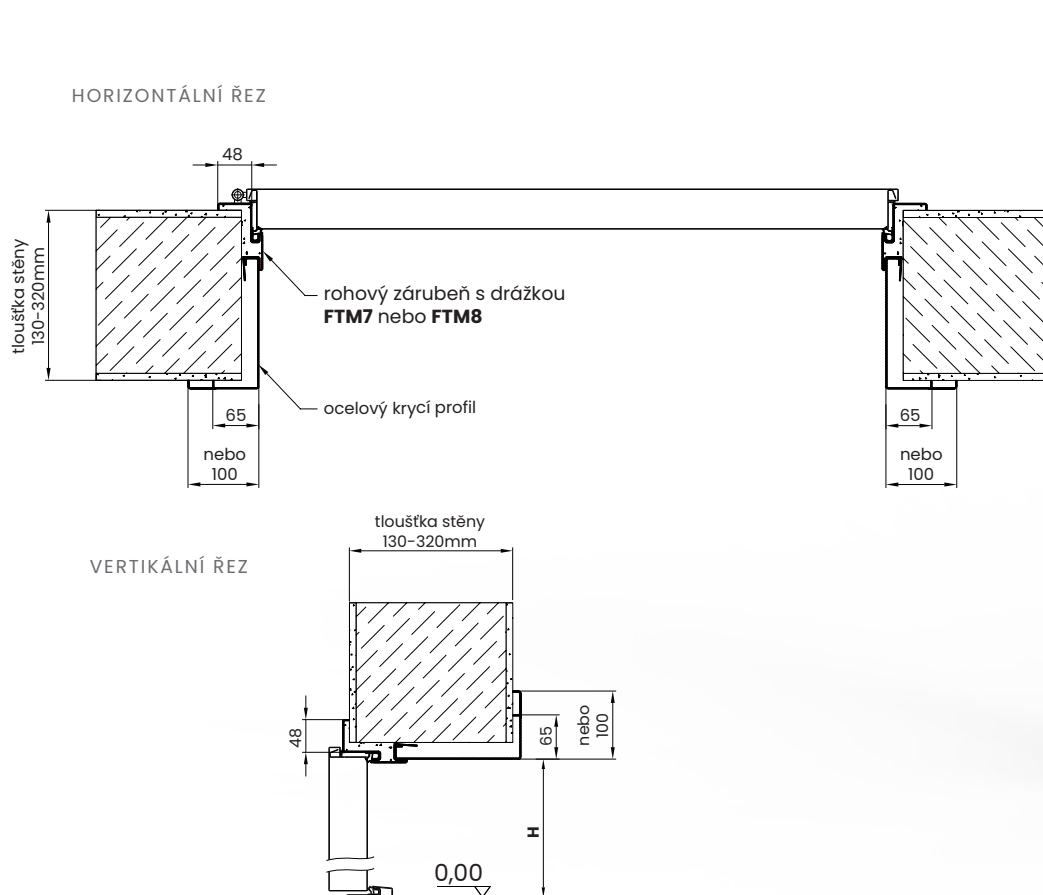

FTM7 / FTM8 PORTÁLOVÝ*

ROHOVÝ ZÁRUBEŇ S TĚSNĚNÍM A S DRÁŽKOU PRO OCELOVÝ KRYCÍ PROFIL

Zárubeň	Dveře	Tloušťka stěny v mm zdvih po 10 mm	Obložení stěny v mm
FTM7	Comfort RC2 / RC3 Premium RC2 / RC3	130 - 230	65
FTM7	Comfort RC2 / RC3 Premium RC2 / RC3	240 - 300	65
FTM7	Comfort RC2 / RC3 Premium RC2 / RC3	310 - 320	65
FTM7	Comfort RC2 / RC3 Premium RC2 / RC3	130 - 230	100
FTM7	Comfort RC2 / RC3 Premium RC2 / RC3	240 - 300	100
FTM7	Comfort RC2 / RC3 Premium RC2 / RC3	310 - 320	100
FTM8	Premium RC2 / RC3 EI30 / EI45 / EI60	130 - 230	65
FTM8	Premium RC2 / RC3 EI30 / EI45 / EI60	240 - 300	65
FTM8	Premium RC2 / RC3 EI30 / EI45 / EI60	310 - 320	65
FTM8	Premium RC2 / RC3 EI30 / EI45 / EI60	130 - 230	100
FTM8	Premium RC2 / RC3 EI30 / EI45 / EI60	240 - 300	100
FTM8	Premium RC2 / RC3 EI30 / EI45 / EI60	310 - 320	100