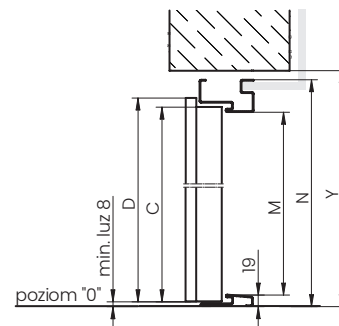

FA PORTÁLOVÝ ASYMETRICKÝ ZÁRUBEŇ S TĚSNĚNÍM