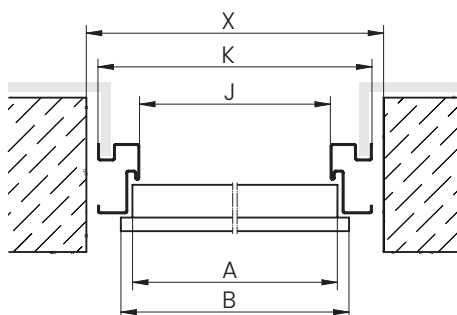

FA PORTÁLOVÝ ASYMETRICKÝ ZÁRUBEŇ S TĚSNĚNÍM