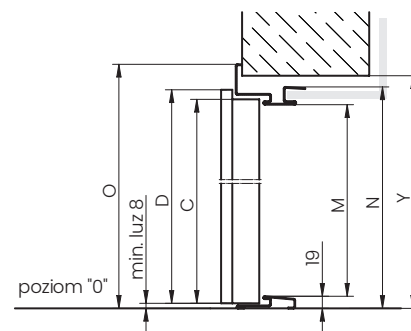

FT PORTÁLOVÝ ROHOVÝ ZÁRUBEŇ S TĚSNĚNÍM