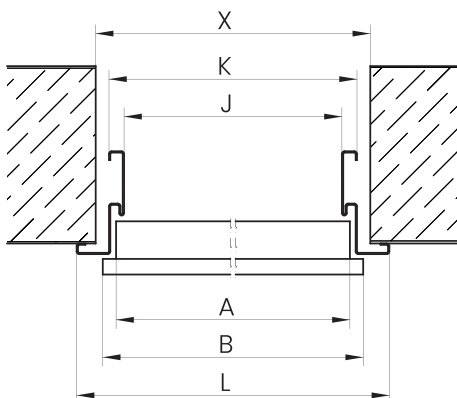

ROZMĚRY DVEŘÍ A RÁMŮ

GERDA®

DALŠÍ INFORMACE O MONTÁŽI

ROZMĚRY DVEŘÍ STAR 60, PREMIUM 60, COMFORT 60

MONTÁŽNÍ SYSTÉM DPO (HMOŽDINKY SKRZ RÁM)

VELIKOST	FTO5 FTO6 FTO7 FTO8 FTO9 FTP1 FTP2 FTP3 ROHOVÝ ZÁRUBEŇ S TĚSNĚNÍM						MONTÁŽNÍ OTVOR	
	J	K	L	M	N	O	X	Y
80N	765	799	872	2005	2041* 2047**	2078	829	2056* 2061**
80	795	829	902				859	
90N	865	899	972				929	
90E***	908	942	1015				972	
90Z	928	962	1035				992	
100E	1008	1042	1115				1072	

* FTO5, FTO6, FTO7, FTO8 pro prahy 28 mm, 19mm norský a 19 mm ocelový

** FTO9, FTP1, FTP2, FTP3 pro prahy 35 mm norský a 32 mm ocelový

*** velikost k dispozici pro dveře STAR 60

TECHNICKÉ VÝKRESY STAR 60, PREMIUM 60, COMFORT 60

MONTÁŽNÍ SYSTÉM DPO (HMOŽDINKY SKRZ RÁM)

FTO5 FTO6 FTO7 FTO8
FTO9 FTP1 FTP2 FTP3
ROHOVÝ ZÁRUBEŇ S TĚSNĚNÍM