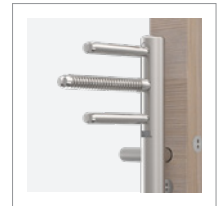

HLAVNÍ ZÁMEK

Hlavní zámek třídy 7 se zesílenou konstrukcí čepů s vložkou proti vloupání třídy 5 nebo 6.

POMOCNÉ ZÁMKY*

Dolní a horní pomocné zámky se systémem dvojitých čepů ovládaných z hlavního zámku. Dostupné v balíčku RC3 (1 ks)(dolní) a RC4 (3 ks).