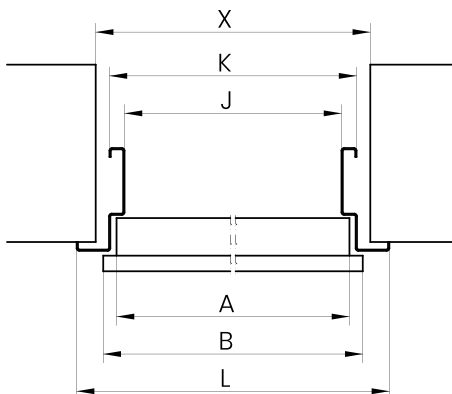

SMĚR OTEVÍRÁNÍ DVEŘÍ

LEVÉ DVEŘE

PRAVÉ DVEŘE

TECHNICKÉ VÝKRESY COMFORT 60

FD SYMETRICKÝ ZÁRUBEŇ BEZ TĚSNĚNÍ

FN ROHOVÝ ZÁRUBEŇ BEZ TĚSNĚNÍ

ROZMĚRY DVEŘÍ A RÁMŮ

GERDA®