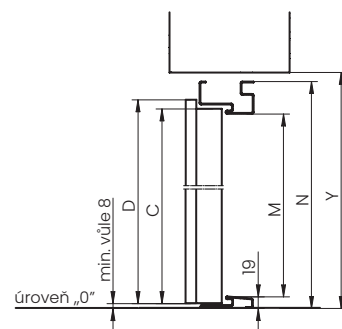

TECHNICKÉ VÝKRESY STAR 60, PREMIUM 60, COMFORT 60

FA PORTÁLOVÝ ASYMETRICKÝ ZÁRUBEŇ S TĚSNĚNÍM