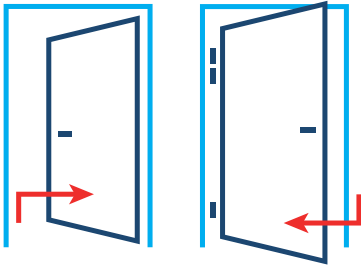

SMĚR OTEVÍRÁNÍ DVEŘÍ

LEVÉ DVEŘE