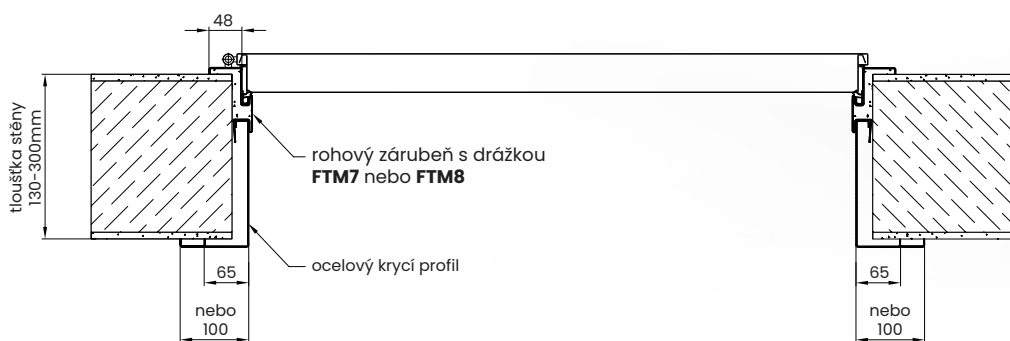

HORIZONTÁLNÍ ŘEZ