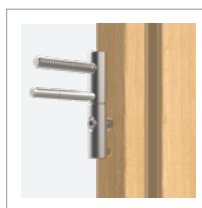

TĚSNĚNÍ V KŘÍDLE

**DŘEVĚNÝ RÁM
S TĚSNĚNÍM**

4 NASTAVITELNÉ 3D ZÁVĚSY

Závěsy nastavitelné ve třech rovinách bez nutnosti sundání křídla.

TLOUŠŤKA KŘÍDLA

PŘÍDAVNÝ ZÁMEK

HLAVNÍ ZÁMEK

NASTAVITELNÁ ZÁPADKA