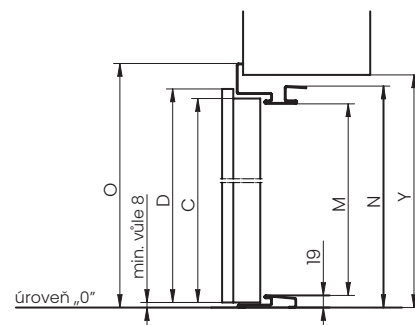

FA PORTÁLOVÝ ROHOVÝ ZÁRUBEŇ S TĚSNĚNÍM