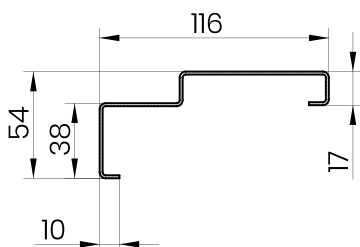

SMĚR OTEVÍRÁNÍ DVEŘÍ

LEVÉ DVEŘE

PRAVÉ DVEŘE

TECHNICKÉ VÝKRESY COMFORT 60

FD SYMETRICKÝ ZÁRUBEŇ BEZ TĚSNĚNÍ

FN ROHOVÝ ZÁRUBEŇ BEZ TĚSNĚNÍ

ROZMĚRY DVEŘÍ A RÁMŮ

GERDA®