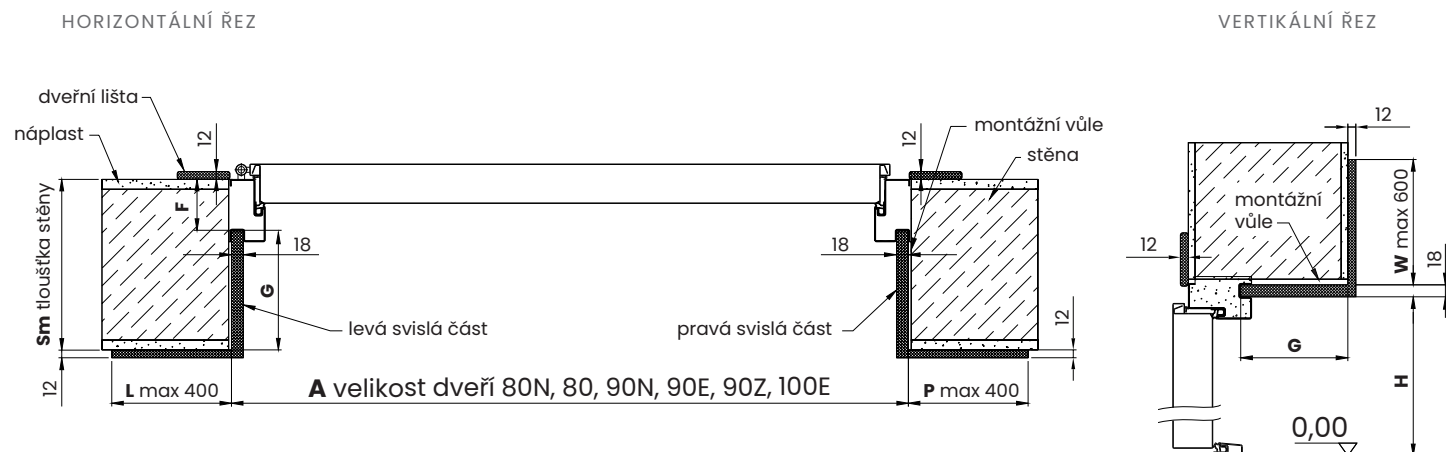

F = 80 mm

FT PORTÁLOVÝ

ROHOVÝ ZÁRUBEŇ S TĚSNĚNÍM A S DRÁŽKOU

F = 70 mm – kovové dveře

F = 75 mm – dveře s balíčkem ELITE

LEGENDA

G – hloubka portálu (mm)

L – šířka levého obložení (mm)