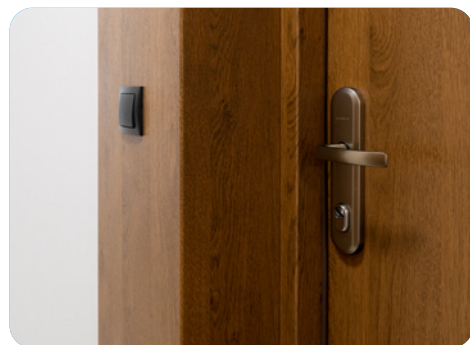

DVEŘNÍ PORTÁLY*

Je to speciální typ dveřního obložení, který se používá v konkrétní konstrukci otvoru rámu, zvýrazňující styl a eleganci dveří. Stejně jako pásy lze portál používat v kovových dveřích GERDA s balíčkem ELITE o velikosti 80N, 80, 90, 90Z, 100E. O koupi portálů je třeba rozhodnout již při objednávání dveří, protože se připevňují ke speciálním rámcům, které jsou dostupné za příplatek.