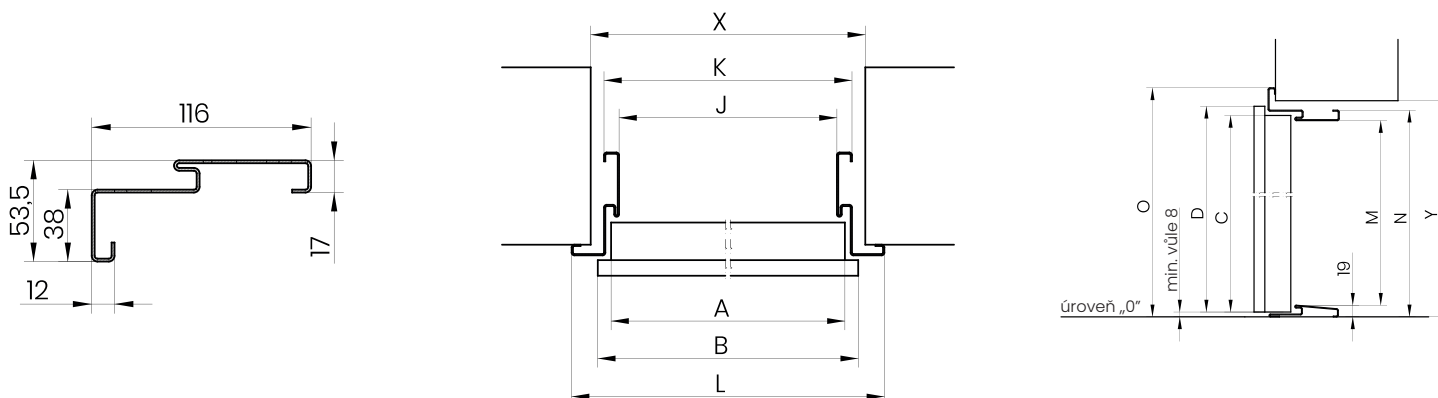

FT ROHOVÝ ZÁRUBEŇ S TĚSNĚNÍM