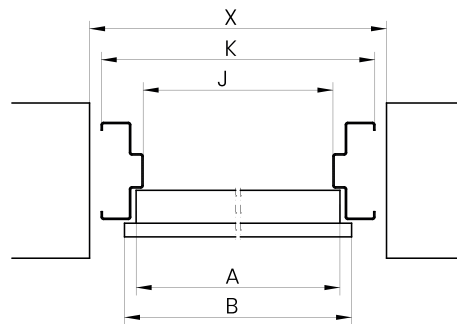

SMĚR OTEVÍRÁNÍ DVEŘÍ

LEVÉ DVEŘE

PRAVÉ DVEŘE

TECHNICKÉ VÝKRESY COMFORT 60

FD SYMETRICKÝ ZÁRUBEŇ BEZ TĚSNĚNÍ

FN ROHOVÝ ZÁRUBEŇ BEZ TĚSNĚNÍ

ROZMĚRY DVEŘÍ A RÁMŮ

GERDA®