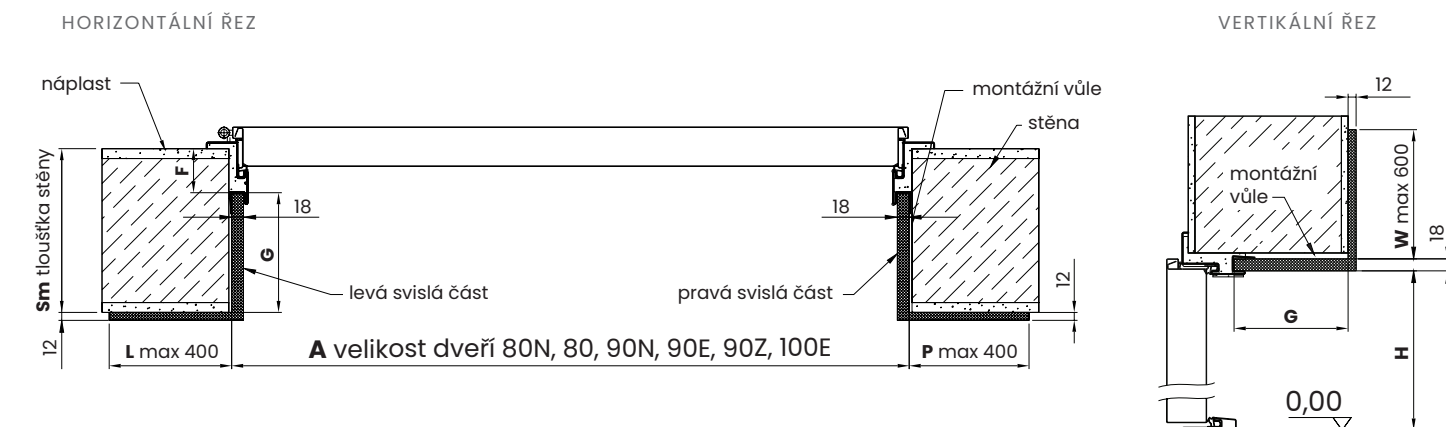

F = 80 mm

FT PORTÁLOVÝ

ROHOVÝ ZÁRUBEŇ S TĚSNĚNÍM A S DRÁŽKOU

F = 70 mm – kovové dveře

F = 75 mm – dveře s balíčkem ELITE

LEGENDA

G – hloubka portálu (mm)

L – šířka levého obložení (mm)