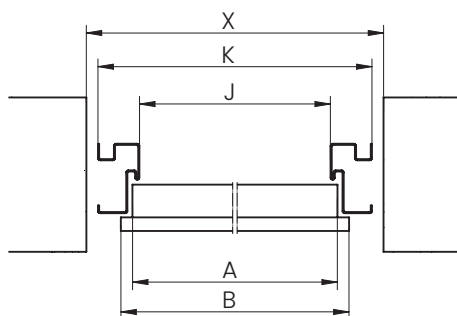

TECHNICKÉ VÝKRESY STAR 60, PREMIUM 60, COMFORT 60

FA PORTÁLOVÝ ASYMETRICKÝ ZÁRUBEŇ S TĚSNĚNÍM