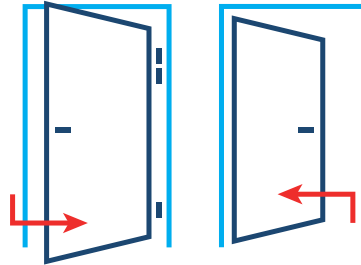

PRAVÉ DVEŘE