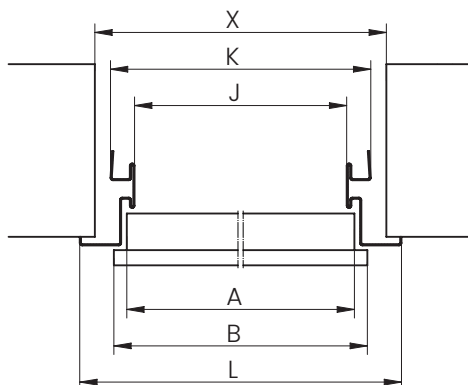

FA PORTÁLOVÝ ROHOVÝ ZÁRUBEŇ S TĚSNĚNÍM