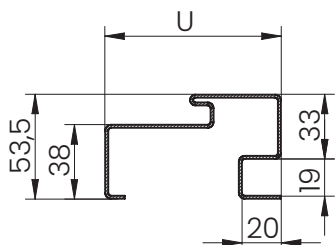

TECHNICKÉ VÝKRESY STAR 60, PREMIUM 60, COMFORT 60

FA PORTÁLOVÝ ASYMETRICKÝ ZÁRUBEŇ S TĚSNĚNÍM