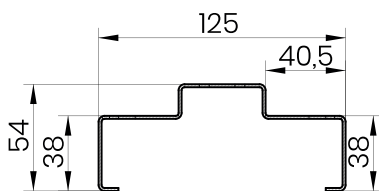

SMĚR OTEVÍRÁNÍ DVEŘÍ

LEVÉ DVEŘE

PRAVÉ DVEŘE

TECHNICKÉ VÝKRESY COMFORT 60

FD SYMETRICKÝ ZÁRUBEŇ BEZ TĚSNĚNÍ

FN ROHOVÝ ZÁRUBEŇ BEZ TĚSNĚNÍ

ROZMĚRY DVEŘÍ A RÁMŮ

GERDA®