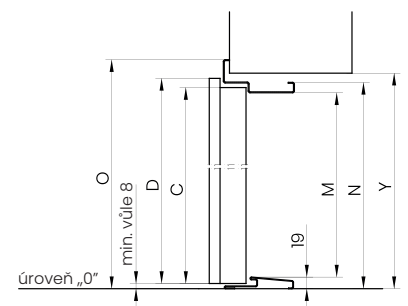

SMĚR OTEVÍRÁNÍ DVEŘÍ

LEVÉ DVEŘE

PRAVÉ DVEŘE

TECHNICKÉ VÝKRESY COMFORT 60

FD SYMETRICKÝ ZÁRUBEŇ BEZ TĚSNĚNÍ

FN ROHOVÝ ZÁRUBEŇ BEZ TĚSNĚNÍ

ROZMĚRY DVEŘÍ A RÁMŮ

GERDA®