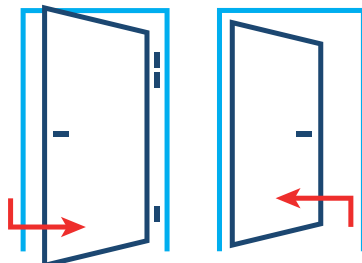

* 90E – velikost dostupná pouze pro dveře Star 60.

** 90Z – velikost dostupná pouze pro dveře Comfort 60 a Premium 60.

*** pro kovové dveře v provedení EI30.

SMĚR OTEVÍRÁNÍ DVEŘÍ

LEVÉ DVEŘE

PRAVÉ DVEŘE

TECHNICKÉ VÝKRESY STAR 60, PREMIUM 60, COMFORT 60