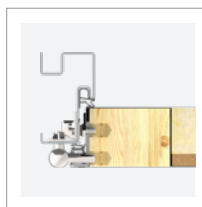

3 POHYBLIVÉ ČEPY

Zesílené vodorovné čepy na straně závěsů ovládané z hlavního zámku.

3 PEVNÉ TRNY

Pevné trny proti vysazení v kovových držácích.

DOSTUPNÉ ZÁRUBNĚ

FA

FT

FA PORTAL