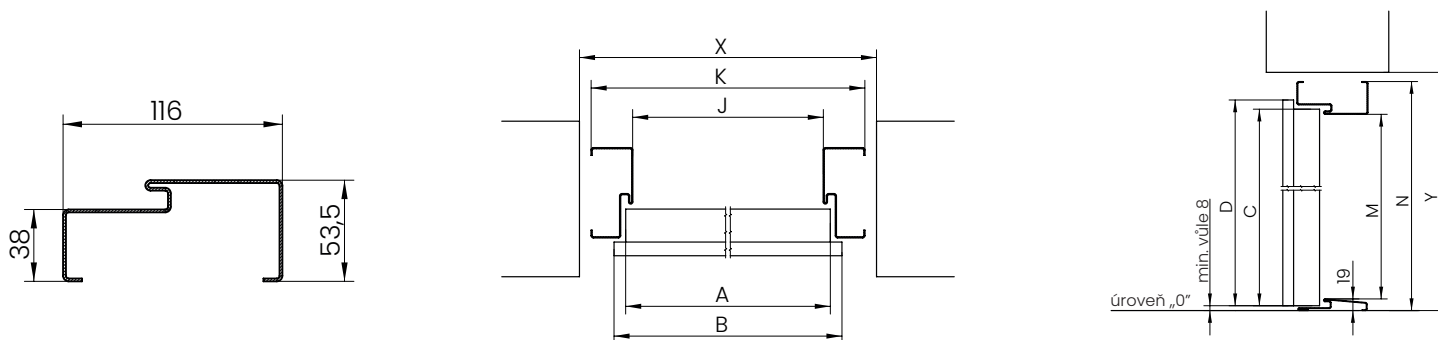

ROZMĚRY DLE CN PRO DVEŘE PREMIUM 60 RC3/EI30 - FT ROHOVÁ ZÁRUBEŇ S TĚSNĚNÍM

STANDARD	PRŮCHOZÍ ROZMĚRY V ZÁRUBNI		MONTÁŽNÍ OTVOR	
VELIKOST				
80	800	1975	860	2027
90Z	924		988	
100E	1004		1068	

2100 mm	PRŮCHOZÍ ROZMĚRY V ZÁRUBNI		MONTÁŽNÍ OTVOR	
VELIKOST				
80	800	2105	860	2157
90Z	924		988	
100E	1004		1068	

TECHNICKÉ VÝKRESY STAR 60, PREMIUM 60, COMFORT 60

FA ASYMETRICKÝ ZÁRUBEŇ S TĚSNĚNÍM