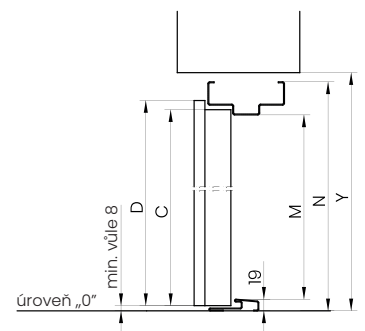

SMĚR OTEVÍRÁNÍ DVEŘÍ

LEVÉ DVEŘE

PRAVÉ DVEŘE

TECHNICKÉ VÝKRESY COMFORT 60

FD SYMETRICKÝ ZÁRUBEŇ BEZ TĚSNĚNÍ

FN ROHOVÝ ZÁRUBEŇ BEZ TĚSNĚNÍ

ROZMĚRY DVEŘÍ A RÁMŮ

GERDA®