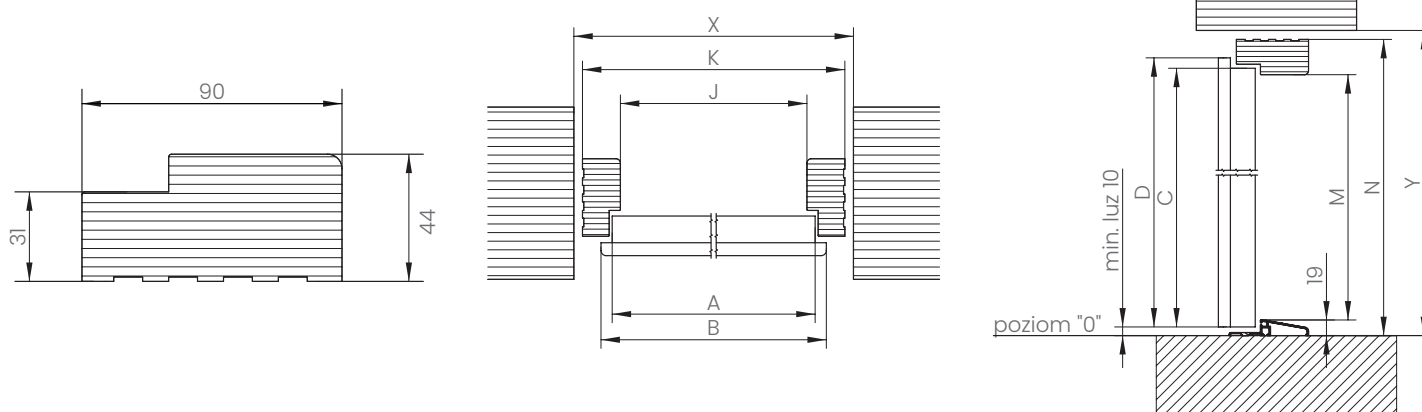

ROZMĚRY ZÁRUBNĚ ENJOY

FA ASYMETRICKÝ DŘEVĚNÝ ZÁRUBEŇ S TĚSNĚNÍM					MONTÁŽNÍ OTVOR	
VELIKOST	J	K	M	N	X	Y
80	800	887	2005	2070	907	2085
90	900	987			1007	

TECHNICKÉ VÝKRESY

FA ASYMETRICKÝ DŘEVĚNÝ ZÁRUBEŇ S TĚSNĚNÍM