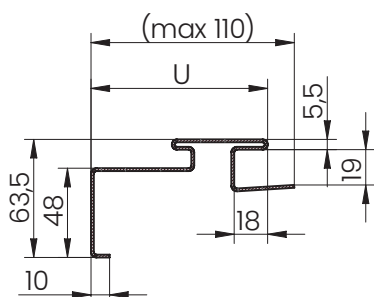

FA PORTÁLOVÝ ROHOVÝ ZÁRUBEŇ S TĚSNĚNÍM