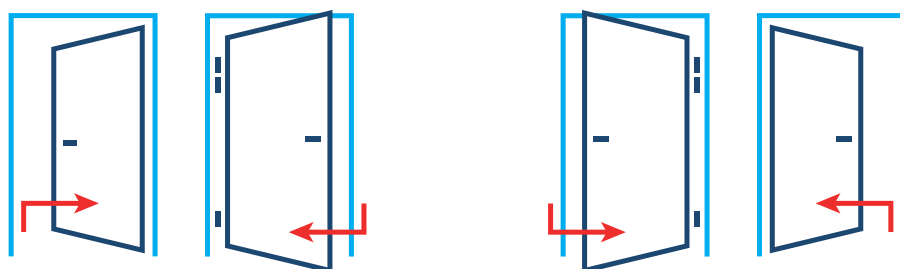

LEVÉ DVEŘE

PRAVÉ DVEŘE