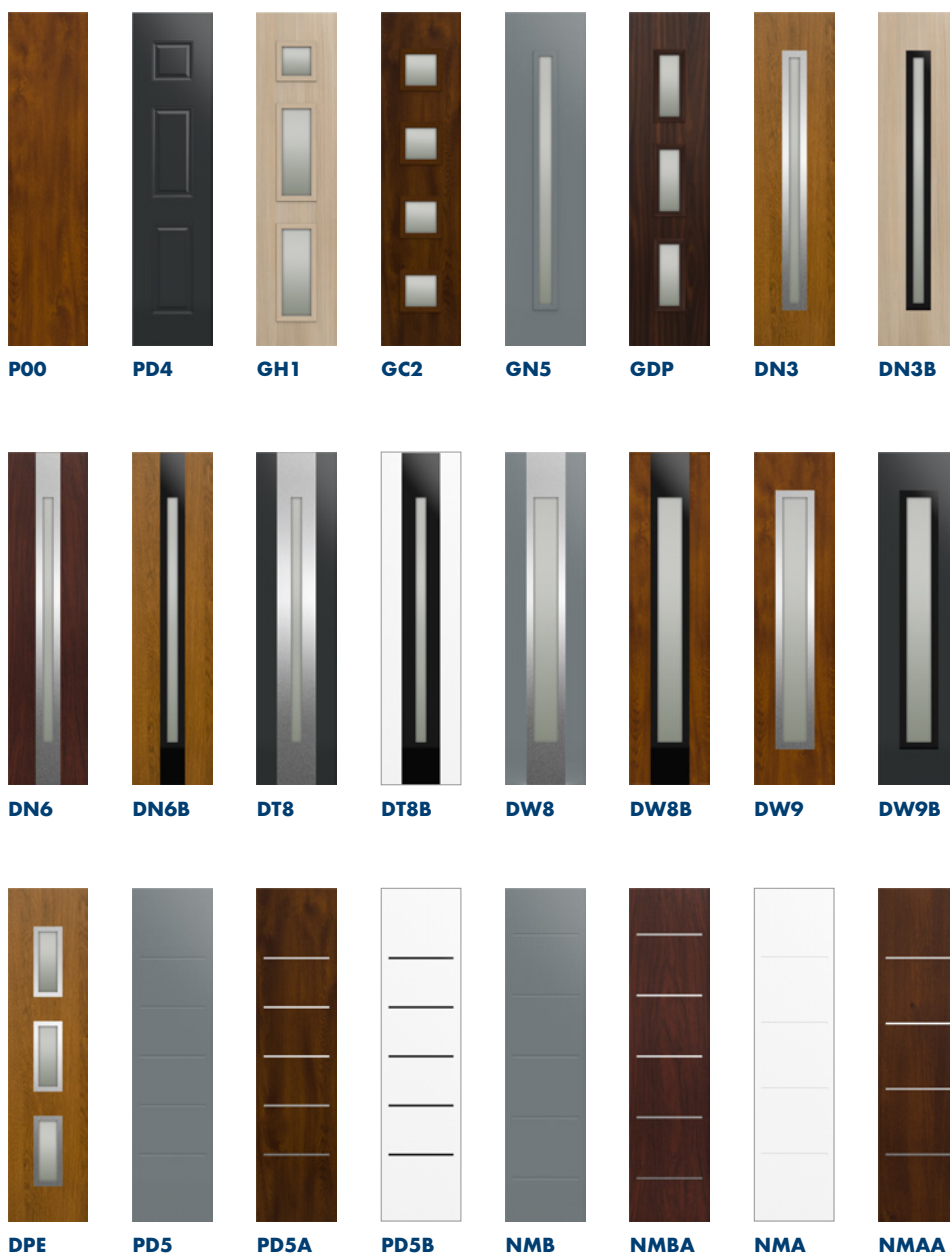

ДВЕРІ ОПТИМА 60 DUO ПІДІЙДУТЬ ЛЮДЯМ, ЯКІ ШУКАЮТЬ ДВЕРІ НЕСТАНДАРТНИХ РОЗМІРІВ. ЗАВДЯКИ ЗАСТОСУВАННЮ, ТАК ЗВАНОВОГО, ПАСИВНОГО ДВЕРНОГО ПОЛОТНА, МОЖНА ОТРИМАТИ ШИРШИЙ ПРОХІД. ПАСИВНЕ ДВЕРНЕ ПОЛОТНО ВИПУСКАЄТЬСЯ ЯК БЕЗ СКЛІННЯ, ТАК І ЗІ СКЛІННЯМ, І ПРИ ЦЬОМУ ВИКОНУЄ ФУНКЦІЮ БІЧНОГО ОСВІТЛЕННЯ.

ХАРАКТЕРИСТИКИ

- ✓ ВХІДНІ ДВЕРІ ДЛЯ ОДНО- ТА БАГАТОКВАРТИРНИХ БУДИНКІВ
- ✓ СТАЛІ ДВЕРНІ ПОЛОТНА ТОВЩИНОЮ 60 ММ, ЗАПОВНЕНІ ПІНОПОЛІСТИРОЛОМ
- ✓ ДОСТУПНІ В КОМПЛЕКТІ ЗІ СТАЛЕВОЮ ДВЕРНОЮ КОРОБКОЮ PERFOТHERM 60 ТА АЛЮМІНІЄВИМ ПОРОГОМ
- ✓ АЛЮМІНІЄВА ДВЕРНА КОРОБКА ALUTHERM 60 ЗА ДОДАТКОВУ ПЛАТУ
- ✓ ПАСИВНІ ДВЕРНІ ПОЛОТНА, СУЦІЛЬНІ ТА ЗАСКЛЕНІ, РОЗМІРИ 30, 40, 50 СМ.
- ✓ ДВЕРІ ДОСТУПНІ В 12 КОЛЬОРАХ

ЗОВНІШНІ РОЗМІРИ КОРОБОК ТА МОНТАЖНІ ОТВОРИ НАВЕДЕНІ НА СТОРІНКАХ 104-105.

МОДЕЛІ ПАСИВНИХ СТУЛОК*

ЦІНА ПАСИВНОЇ СТУЛКИ ВКЛЮЧАЄ ЦІНУ ДОСТАВКИ ТА ДОПЛАТИ ЗА ПОРІГ ТА ДВЕРНУ КОРОБКУ.

НАЗВА	РОЗМІР
P00	30 40 50
PD4	40
GH1	40 50
GC2	40 50
GN5	30 40 50
GPD	30 40 50
DN3 / DN3B	30 40 50
DN6 / DN6B	30 40 50
DT8 / DT8B	50
DW9 / DW9B	50
DW8 / DW8B	50
DPE / DPEB	30 40 50
PD5	30 40 50
PD5A	30 40 50
PD5B	30 40 50
NMB	30 40 50
NMBA	30 40 50
NMBB	30 40 50
NMA	30 40 50
NMAA	30 40 50
NMAB	30 40 50