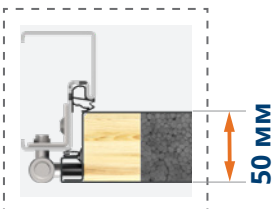

Дверна коробка
PERFOTHERM 50*