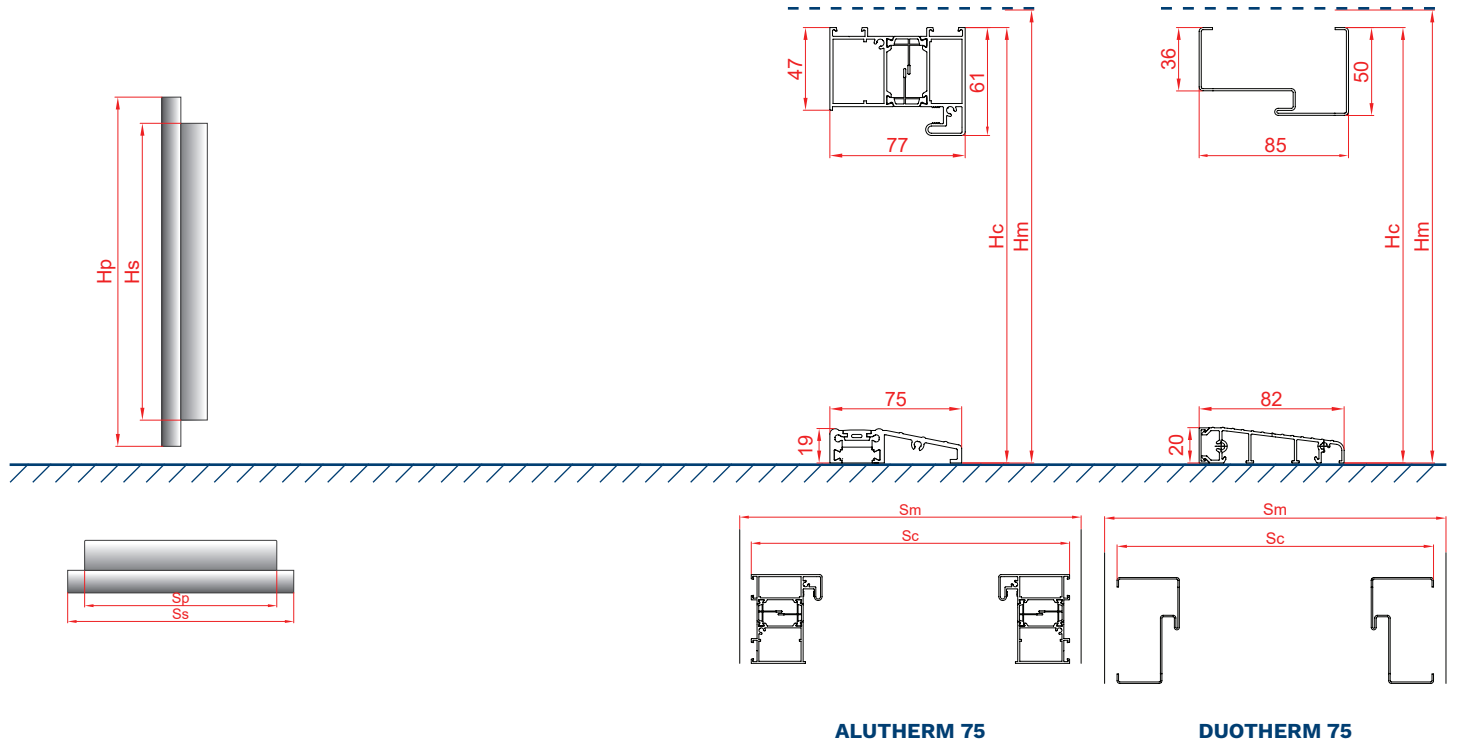

THERMO PRIME 75 / THERMO PREMIUM 75