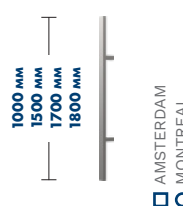

НАТИСКНА РУЧКА
– НАТИСКНА РУЧКА

ОПТИМА 60

КРУГЛА РУЧКА
– НАТИСКНА РУЧКА*

ОПТИМА 60

ФІКСОВАНА РУЧКА
– НАТИСКНА РУЧКА*

ОПТИМА 60

КОЛЬОРИ
ФУРНИТУРИ

АНОДОВАНИЙ
ПЛАТИНОВИЙ