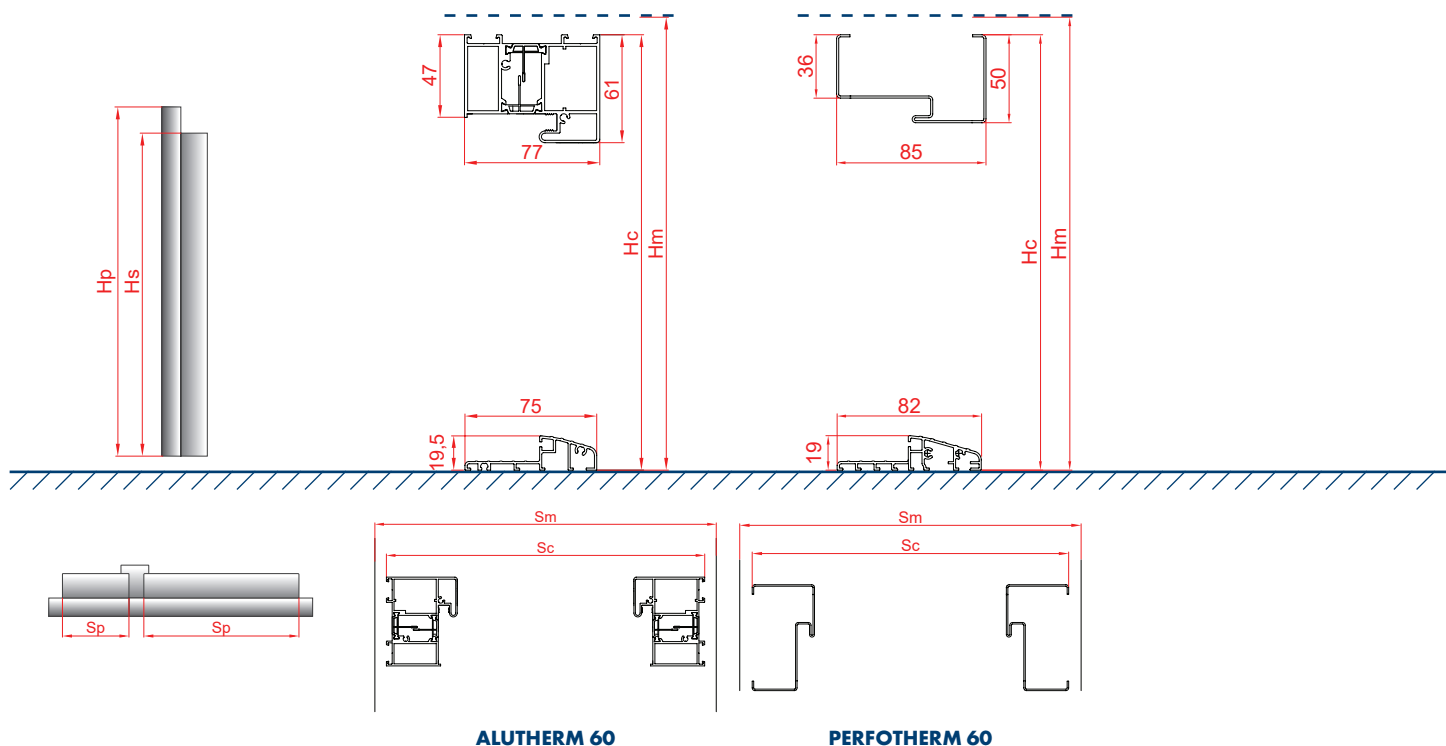

OPTIMA 60 DUO

ДВЕРІ ТЕМНИХ КОЛЬОРІВ НЕ МОЖНА ВСТАНОВЛЮВАТИ В МІСЦЯХ ТРИВАЛОЇ ДІЇ ПРЯМОГО СОНЯЧНОГО СВІТЛА. ДВЕРІ, ЯКІ ВСТАНОВЛЮЮТЬСЯ ЯК ЗОВНІШНІ ВХІДНІ ДВЕРІ В МІСЦЯХ, ЩО ПІДДАЮТЬСЯ БЕЗПОСЕРЕДЬОМУ ВПЛИВУ ПОГОДНИХ УМОВ (ДОЩ, ВІТЕР ТОЩО), ПОВИННІ ВІДКРИВАТИСЯ НАЗОВНІ. ДЛЯ ДВЕРЕЙ, ЩО ВСТАНОВЛЮЮТЬСЯ ЯК ЗОВНІШНІ ВХІДНІ ДВЕРІ, ПОТРІБНЕ ВЛАШТУВАННЯ НАВІСІВ.