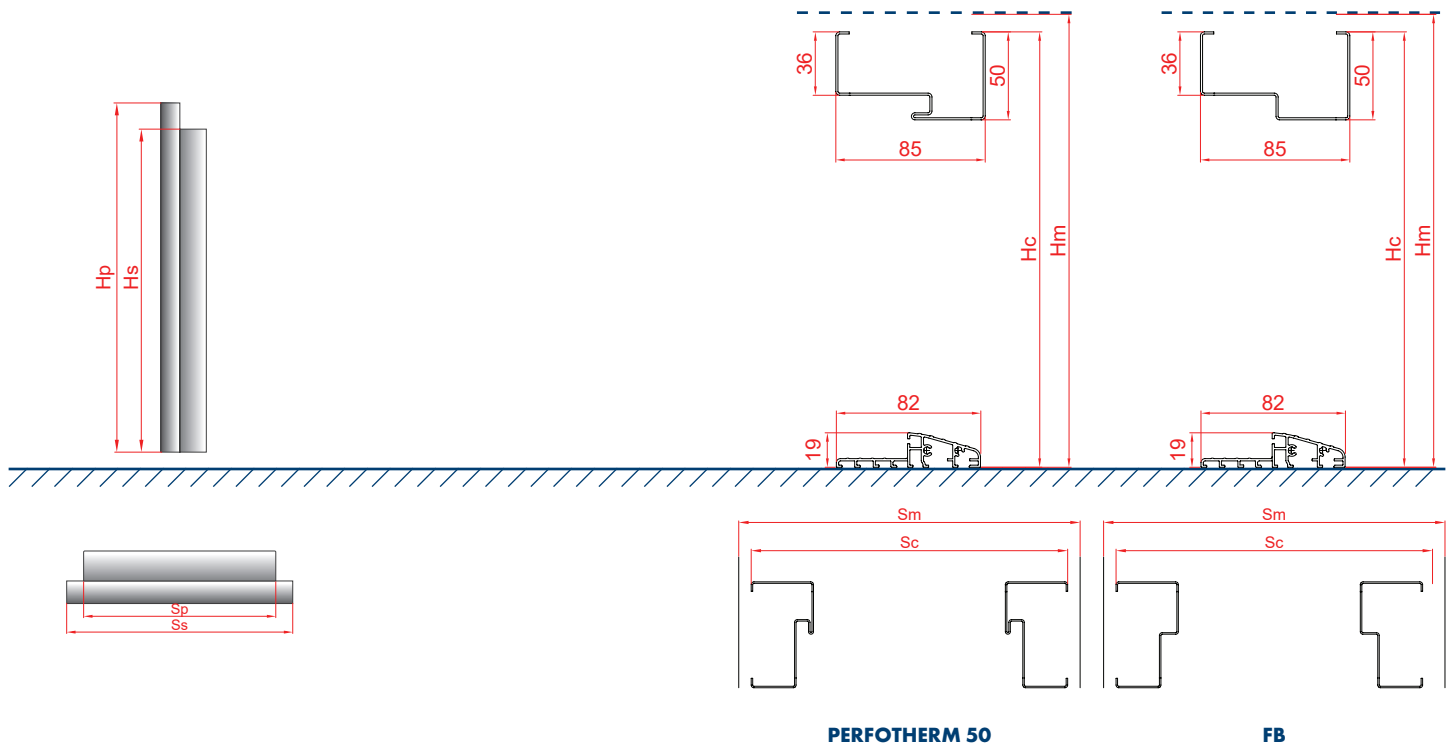

OPTIMA 50

ДВЕРІ ТЕМНИХ КОЛЬОРІВ НЕ МОЖНА ВСТАНОВЛЮВАТИ В МІСЦЯХ ТРИВАЛОЇ ДІЇ ПРЯМОГО СОНЯЧНОГО СВІТЛА. ДВЕРІ, ЯКІ ВСТАНОВЛЮЮТЬСЯ ЯК ЗОВНІШНІ ВХІДНІ ДВЕРІ В МІСЦЯХ, ЩО ПІДДАЮТЬСЯ БЕЗПОСЕРЕДЬОМУ ВПЛИВУ ПОГОДНИХ УМОВ (ДОЩ, ВІТЕР ТОЩО), ПОВИННІ ВІДКРИВАТИСЯ НАЗОВНІ. ДЛЯ ДВЕРЕЙ, ЩО ВСТАНОВЛЮЮТЬСЯ ЯК ЗОВНІШНІ ВХІДНІ ДВЕРІ, ПОТРІБНЕ ВЛАШТУВАННЯ НАВІСІВ.