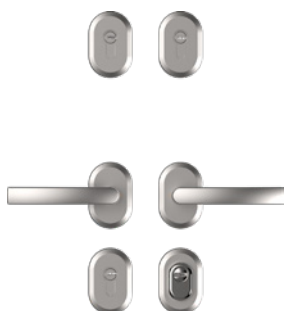

**КРУГЛА РУЧКА
– НАТИСКНА РУЧКА**
TD200 BERGEN (БЕРГЕН)
ДОВГА НАКЛАДКА
РУЧКА ALEX (АЛЕКС)
НАКЛАДКА ВЕРХНЬОГО ЗАМКА

**НАТИСКНА РУЧКА
– НАТИСКНА РУЧКА**
TW200 BLOK (БЛОК)
РОЗДІЛЬНА НАКЛАДКА
РУЧКИ BETA (БЕТА)
НАКЛАДКА ВЕРХНЬОГО ЗАМКА

**НАТИСКНА РУЧКА
– НАТИСКНА РУЧКА**
TW300 BERGEN (БЕРГЕН)
РОЗДІЛЬНА НАКЛАДКА
РУЧКА ALEX (АЛЕКС)
НАКЛАДКА ВЕРХНЬОГО ЗАМКА

**ФІКСОВАНА РУЧКА
– НАТИСКНА РУЧКА**
TW200 BLOK (БЛОК)
РОЗДІЛЬНА НАКЛАДКА
РУЧКА BETA (БЕТА)
ФІКСОВАНА РУЧКА
MONTREAL (МОНРЕАЛЬ)
НАКЛАДКА ВЕРХНЬОГО ЗАМКА

КОЛЬОРИ НАКЛАДОК

АНОДОВАНИЙ ПЛАТИНОВИЙ

АНОДОВАНИЙ СЕРЕБРЯНИЙ

АНОДОВАНИЙ ЧОРНИЙ

КОЛЬОРИ ЦИЛІНДРІВ

НІКЕЛЬ

ЧОРНИЙ

КОМПЛЕКТ СТАНДАРТНОГО ОСНАЦЕННЯ ОРТИМА

ЦИЛІНДРИ КЛАСУ 5 В СИСТЕМІ ОДНОГО КЛЮЧА

5 КЛЮЧІВ + МОНТАЖНІ

НАКЛАДКА ГОЛОВНОГО ЗАМКА ІЗ ЗАХИСТОМ ЦИЛІНДРА

НАКЛАДКА ДОДАТКОВОГО ЗАМКА БЕЗ ЗАХИСТУ ЦИЛІНДРА

НАСАДКИ НА ЗАВИСИ КОЛЬОРУ ФУРНІТУРИ

ДОПЛАТИ

НАКЛАДКА ДОДАТКОВОГО ЗАМКА ІЗ ЗАХИСТОМ ЦИЛІНДРА

КОМПЛЕКТ НАТИСКНА/КРУГЛА РУЧКА

ЦИЛІНДРИ КЛАСУ 6 В СИСТЕМІ ОДНОГО КЛЮЧА

ОРТИМА 50 – ЦИЛІНДР ГОЛОВНОГО ЗАМКА КЛАСУ 2 / ДОДАТКОВОГО КЛАСУ 2, НАКЛАДКИ БЕЗ ЗАХИСТУ (ВІДСУТНІСТЬ КЛАСУ RC2)

АДАПТУВАННЯ ДО ФІКСОВАНОЇ РУЧКИ З КНОПКОЮ

ФІКСОВАНА РУЧКА AMSTERDAM / MONTREAL 1800 мм, РЕКОМЕНДОВАНА ЕЛЕКТРОЗАЩІПКА

ФІКСОВАНА РУЧКА AMSTERDAM / MONTREAL 1700 мм, РЕКОМЕНДОВАНА ЕЛЕКТРОЗАЩІПКА

ФІКСОВАНА РУЧКА AMSTERDAM / MONTREAL 1500 мм, РЕКОМЕНДОВАНА ЕЛЕКТРОЗАЩІПКА

ФІКСОВАНА РУЧКА AMSTERDAM / MONTREAL 1000 мм, РЕКОМЕНДОВАНА ЕЛЕКТРОЗАЩІПКА

ФІКСОВАНА РУЧКА AMSTERDAM / MONTREAL 1800 мм З КНОПКОЮ І З ПІДГОНКОЮ СТУЛКИ ТА ЕЛЕКТРОЗАЩІПКОЮ

ФІКСОВАНА РУЧКА AMSTERDAM / MONTREAL 1700 мм З КНОПКОЮ І З ПІДГОНКОЮ СТУЛКИ ТА ЕЛЕКТРОЗАЩІПКОЮ

ФІКСОВАНА РУЧКА AMSTERDAM / MONTREAL 1500 мм З КНОПКОЮ І З ПІДГОНКОЮ СТУЛКИ ТА ЕЛЕКТРОЗАЩІПКОЮ

ФІКСОВАНА РУЧКА AMSTERDAM / MONTREAL 1000 мм З КНОПКОЮ І З ПІДГОНКОЮ СТУЛКИ ТА ЕЛЕКТРОЗАЩІПКОЮ

ФІКСОВАНА РУЧКА AMSTERDAM 1700 мм З БЕЗПРОВІДНОЮ КНОПКОЮ ТА ЕЛЕКТРОЗАЩІПКОЮ

ФІКСОВАНА РУЧКА AMSTERDAM 1500 мм З БЕЗПРОВІДНОЮ КНОПКОЮ ТА ЕЛЕКТРОЗАЩІПКОЮ

КОМПЛЕКТ TEDEE