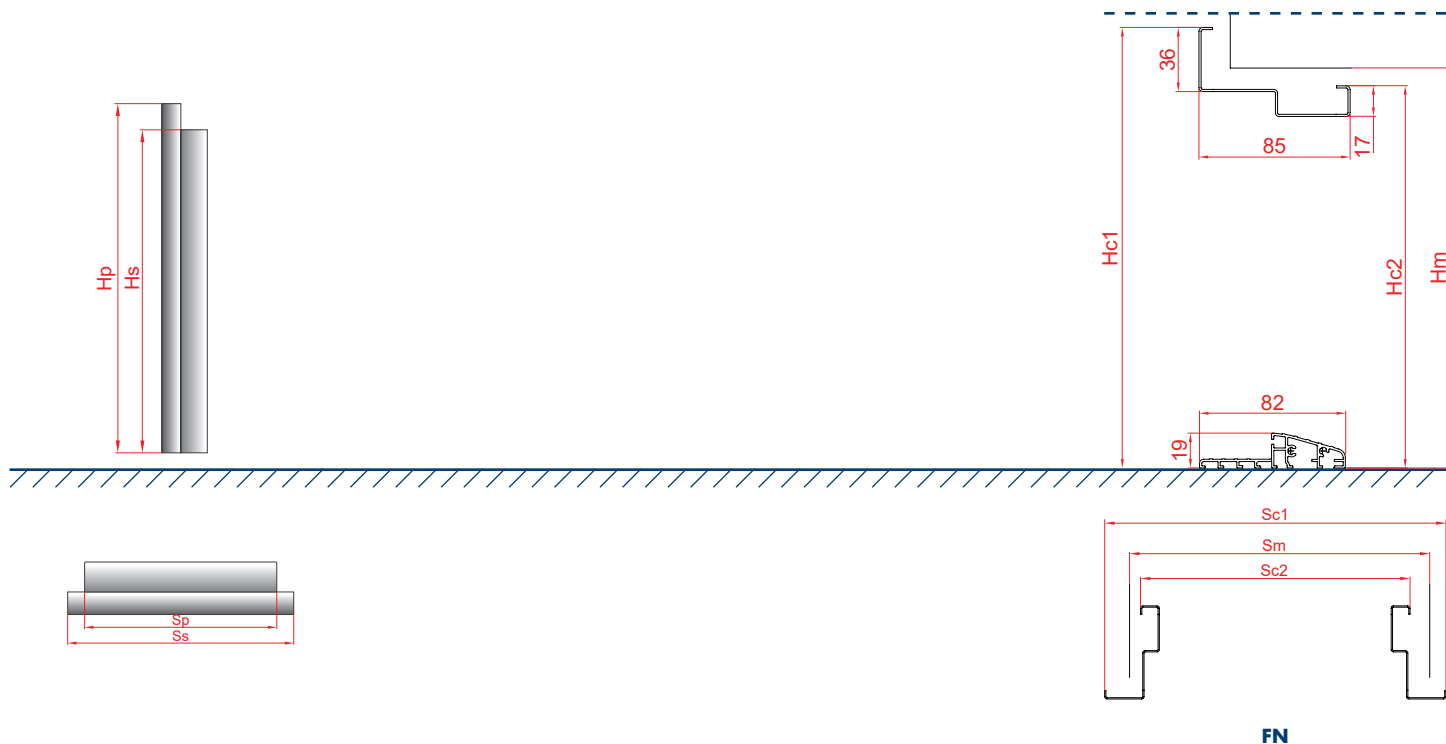

OPTIMA 50

OPTIMA 60 DUO

ДВЕРІ ТЕМНИХ КОЛЬОРІВ НЕ МОЖНА ВСТАНОВЛЮВАТИ В МІСЦЯХ ТРИВАЛОЇ ДІЇ ПРЯМОГО СОНЯЧНОГО СВІТЛА. ДВЕРІ, ЯКІ ВСТАНОВЛЮЮТЬСЯ ЯК ЗОВНІШНІ ВХІДНІ ДВЕРІ В МІСЦЯХ, ЩО ПІДДАЮТЬСЯ БЕЗПОСЕРЕДЬОМУ ВПЛИВУ ПОГОДНИХ УМОВ (ДОЩ, ВІТЕР ТОЩО), ПОВИННІ ВІДКРИВАТИСЯ НАЗОВНІ. ДЛЯ ДВЕРЕЙ, ЩО ВСТАНОВЛЮЮТЬСЯ ЯК ЗОВНІШНІ ВХІДНІ ДВЕРІ, ПОТРІБНЕ ВЛАШТУВАННЯ НАВІСІВ.