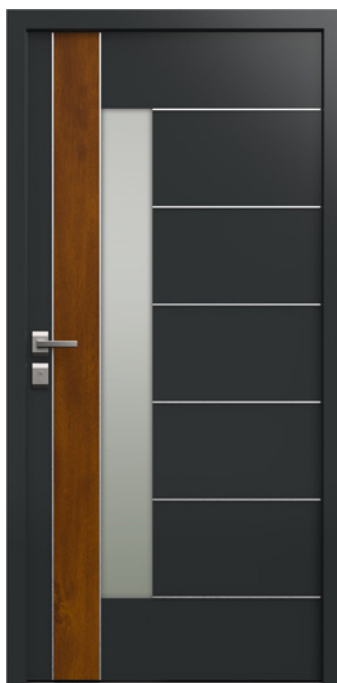

КОНФІГУРАЦІЯ ДВЕРЕЙ THERMO PRIME 75

KWA PASAWA 1