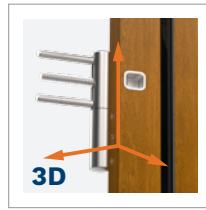

Завіси 3D з накладками кольору фурнітури