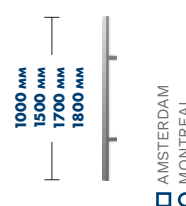

AMSTERDAM

MONTREAL

КОЛЬОРИ ФУРНИТУРИ

АНОДОВАНИЙ
ПЛАТИНОВИЙ

АНОДОВАНИЙ
СЕРЕБРЯНИЙ

АНОДОВАНИЙ
ЧОРНИЙ

КОЛЬОРИ ДВЕРЕЙ

СВІТЛИЙ ВЕНГЕ