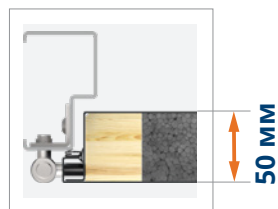

Дверна коробка
сталева FB