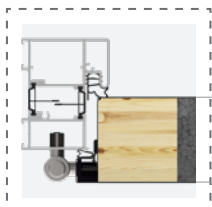

Дверна коробка ALUTHERM 60*

Дверна коробка PERFOTHERM 60

З фальці стулки

3 Болти проти виважування

Підпорогова балка* PERFOTHERM 60 опціонально ALUTHERM 60 стандартно

Стрічки теплового монтажу*

Замок tedeo + bridge*