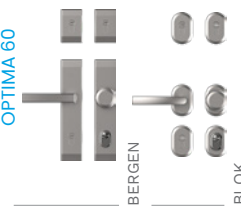

BERGEN

BLOK

ФІКСОВАНА РУЧКА
– НАТИСКНА РУЧКА*

ОПТИМА 60