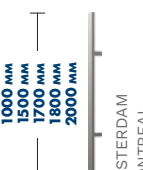

AMSTERDAM
MONTREAL
ROSTOCK

КОЛЬОРИ ФУРНІТУРИ

АНОДОВАНИЙ
ПЛАТИНОВИЙ

АНОДОВАНИЙ
СЕРЕБРЯНИЙ

АНОДОВАНИЙ
ЧОРНИЙ

КОЛЬОРИ ДВЕРЕЙ

СВІТЛИЙ ВЕНГЕ