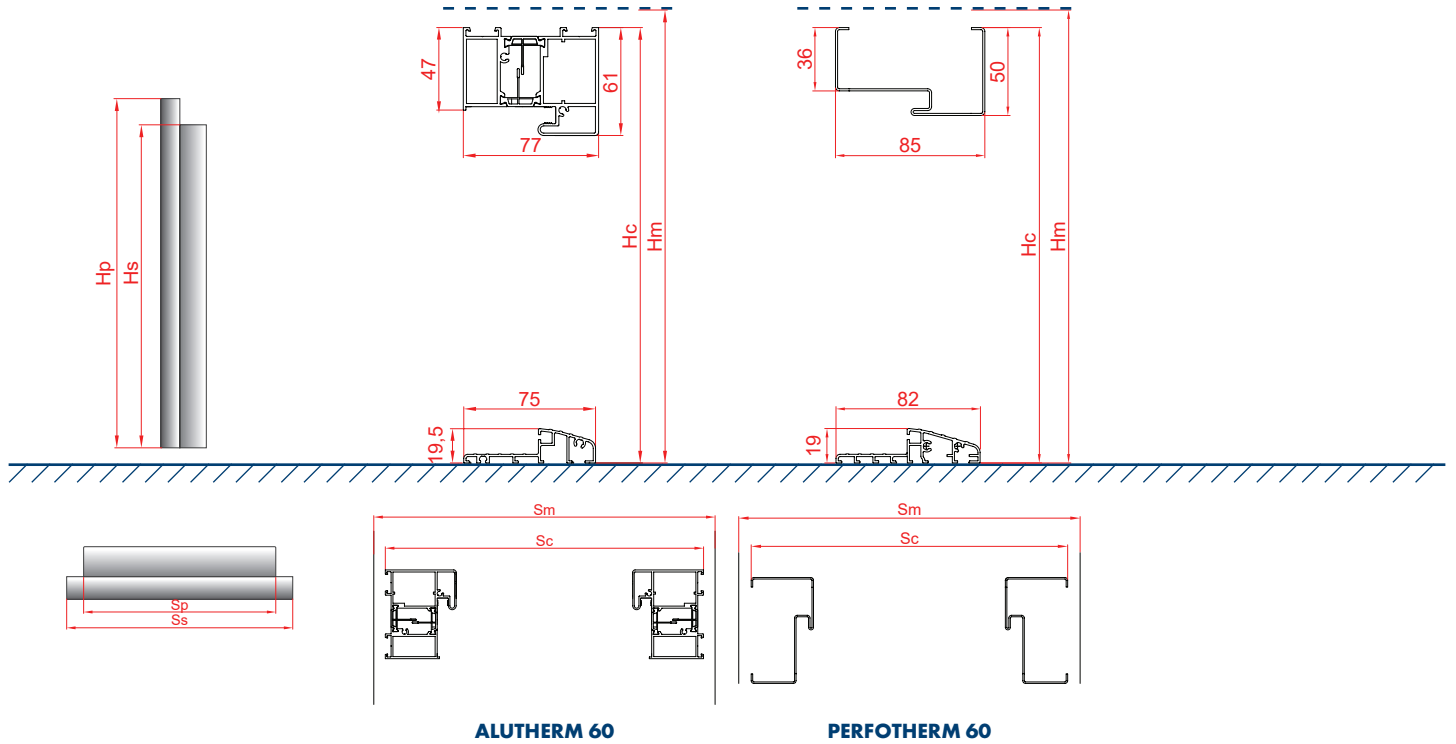

OPTIMA 60

OPTIMA 50

ДВЕРІ ТЕМНИХ КОЛЬОРІВ НЕ МОЖНА ВСТАНОВЛЮВАТИ В МІСЦЯХ ТРИВАЛОЇ ДІЇ ПРЯМОГО СОНЯЧНОГО СВІТЛА. ДВЕРІ, ЯКІ ВСТАНОВЛЮЮТЬСЯ ЯК ЗОВНІШНІ ВХІДНІ ДВЕРІ В МІСЦЯХ, ЩО ПІДДАЮТЬСЯ БЕЗПОСЕРЕДЬОМУ ВПЛИВУ ПОГОДНИХ УМОВ (ДОЩ, ВІТЕР ТОЩО), ПОВИННІ ВІДКРИВАТИСЯ НАЗОВНІ. ДЛЯ ДВЕРЕЙ, ЩО ВСТАНОВЛЮЮТЬСЯ ЯК ЗОВНІШНІ ВХІДНІ ДВЕРІ, ПОТРІБНЕ ВЛАШТУВАННЯ НАВІСІВ.