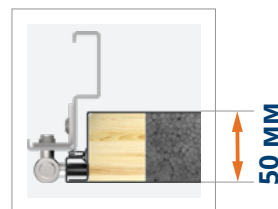

Дверна коробка
сталева FN