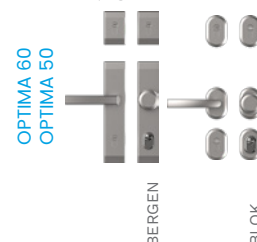

КРУГЛА РУЧКА
– НАТИСКНА РУЧКА*