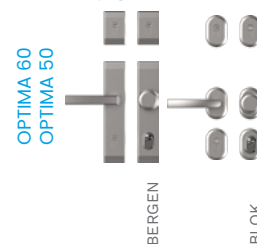

КРУГЛА РУЧКА
– НАТИСКНА РУЧКА*