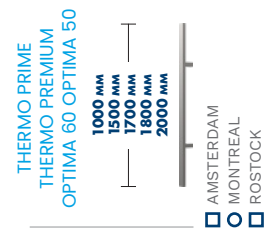

ФІКСОВАНА РУЧКА
– НАТИСКНА РУЧКА*