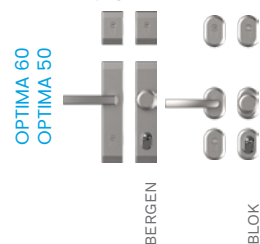

КРУГЛА РУЧКА
– НАТИСКНА РУЧКА*