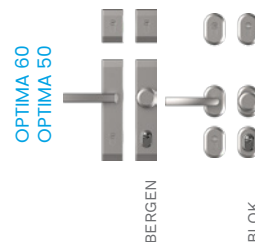

КРУГЛА РУЧКА
– НАТИСКНА РУЧКА*