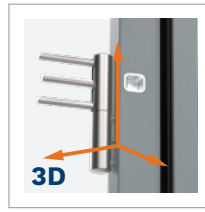

Завіси 3D з накладками регулювання в 3-х площинах