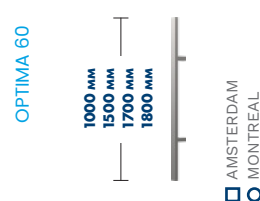

ФІКСОВАНА РУЧКА
– НАТИСКНА РУЧКА*