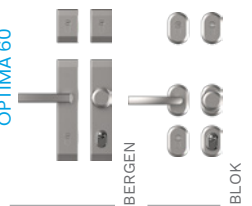

ФІКСОВАНА РУЧКА
– НАТИСКНА РУЧКА*

ОПТИМА 60