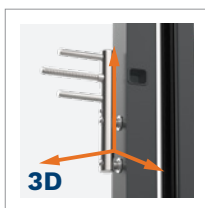

Завіси 3D з накладками кольору фурнітури