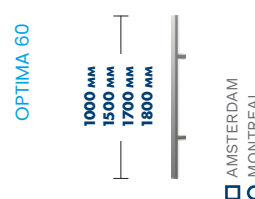

ФИКСОВАНА РУЧКА
– НАТИСКНА РУЧКА*