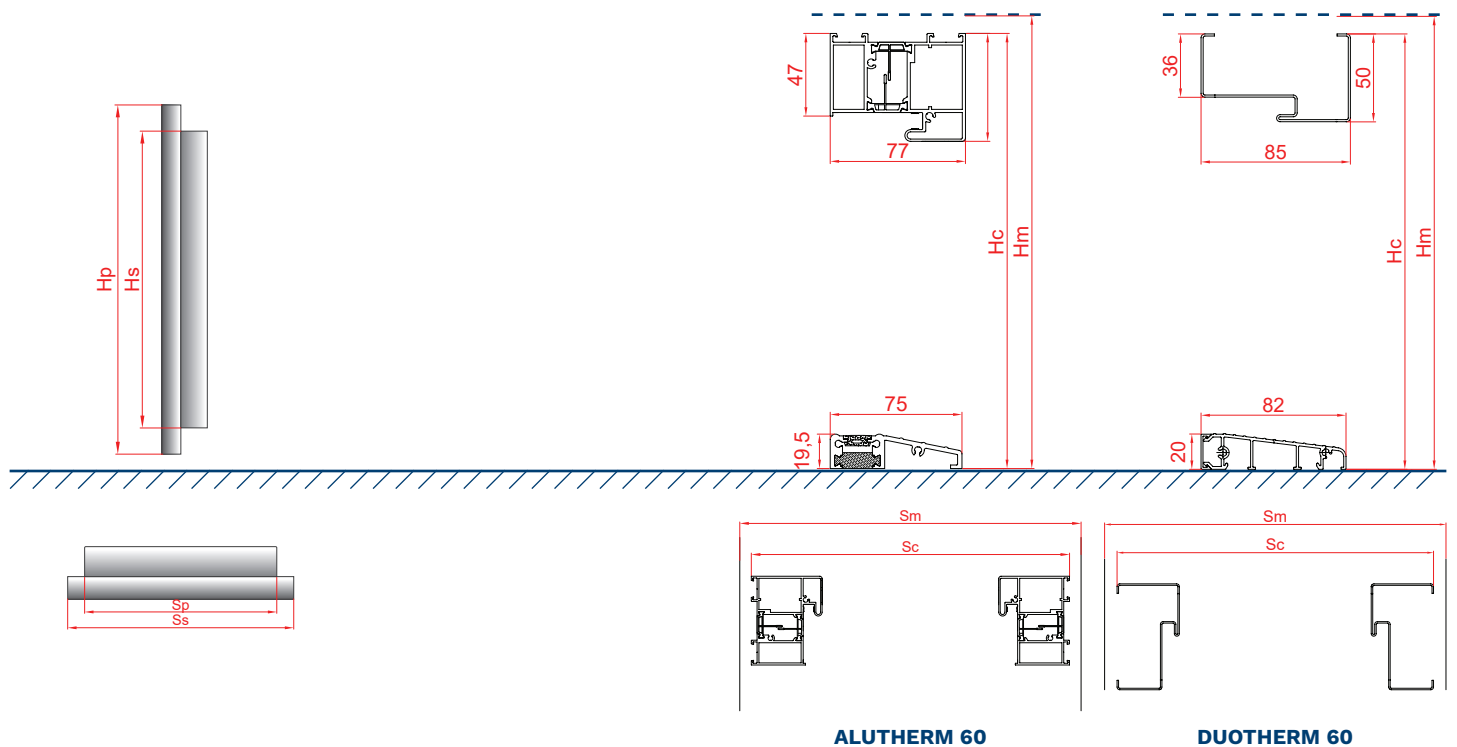

THERMO PREMIUM 60

ДВЕРІ ТЕМНИХ КОЛЬОРІВ НЕ МОЖНА ВСТАНОВЛЮВАТИ В МІСЦЯХ ТРИВАЛОЇ ДІЇ ПРЯМОГО СОНЯЧНОГО СВІТЛА. ДВЕРІ, ЯКІ ВСТАНОВЛЮЮТЬСЯ ЯК ЗОВНІШНІ ВХІДНІ ДВЕРІ В МІСЦЯХ, ЩО ПІДДАЮТЬСЯ БЕЗПОСЕРЕДЬОМУ ВПЛИВУ ПОГОДНИХ УМОВ (ДОЩ, ВІТЕР ТОЩО), ПОВИННІ ВІДКРИВАТИСЯ НАЗОВНІ. ДЛЯ ДВЕРЕЙ, ЩО ВСТАНОВЛЮЮТЬСЯ ЯК ЗОВНІШНІ ВХІДНІ ДВЕРІ, ПОТРІБНЕ ВЛАШТУВАННЯ НАВІСІВ.