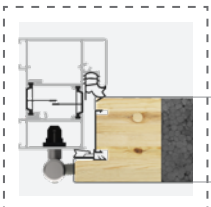

Підпорогова балка* DUOTHERM 60 опціонально ALUTHERM 60 стандартно

Допоміжний замок*

Стрічки теплового монтажу*

Дверна коробка ALUTHERM 60*

Дверна коробка DUOTHERM 60

4 фальці стулки

Замок tedee + bridge*

* ДОПЛАТА