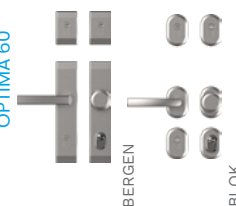

КРУГЛА РУЧКА
– НАТИСКНА РУЧКА*

ОПТИМА 60

ФІКСОВАНА РУЧКА
– НАТИСКНА РУЧКА*

ОПТИМА 60