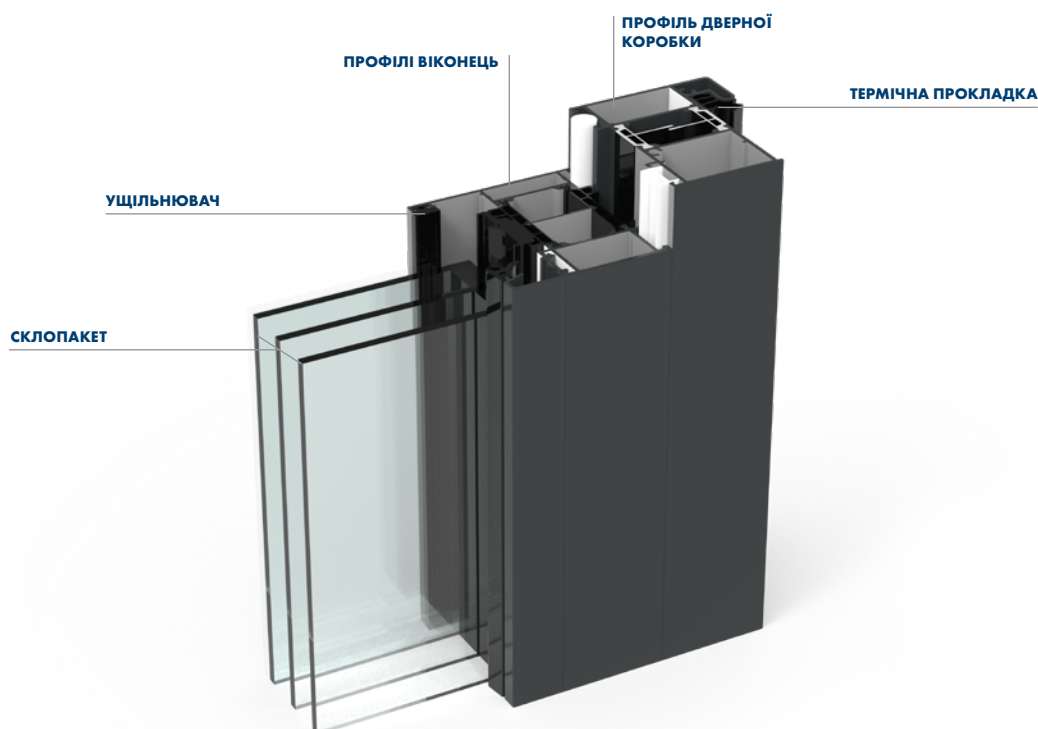

ВЕРХНІ ВІКОНЦЯ*

ВИСОТА Hd	ТИП ВІКОНЦЯ / ШИБКИ	ШИРИНА Ld/V/Pd				
		до 1150 мм	до 1550 мм	до 1950 мм	до 2350 мм	до 2950 мм
300 мм	ВІКОНЦЕ З БЕЗПЕЧНОЮ ШИБКОЮ	✓	✓	✓	✓	✓
400 мм		✓	✓	✓	✓	✓
500 мм		✓	✓	✓	✓	✓
300 мм	ПРОТИЗЛАМНІ ВІКОНЦЯ RC2 З ШИБ- КОЮ R4	✓	✓	✓	✓	✓
400 мм		✓	✓	✓	✓	✓
500 мм		✓	✓	✓	✓	✓

ВЕРХНІ ВІКОНЦЯ СТАНДАРТНОЇ ШИРИНИ З КРОКОМ РОЗМІРІВ 50 мм. З КРОКОМ РОЗМІРІВ 10 мм ДОПЛАТА 25%.