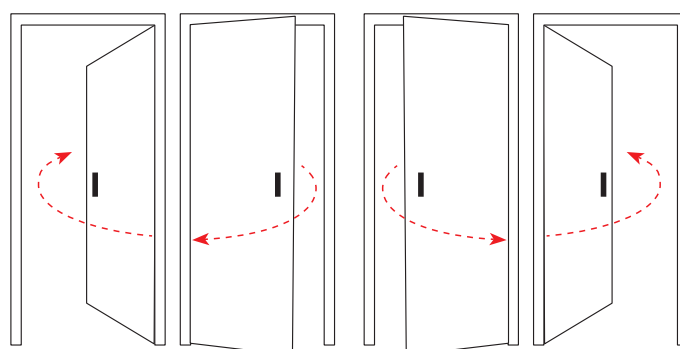

РОЗМІРИ ДВЕРЕЙ І КОРОБОК

GERDA®

РОЗМІР ДВЕРНИХ КОРОБОК FN ДЛЯ ДВЕРЕЙ ОПТИМА [мм]

РОЗМІР	МОДЕЛЬ ДВЕРНІ КОРОБКИ	ЗАГАЛЬНА ШИРИНА ДВЕРНОЇ КОРОБКИ (Sc1)	ЗАГАЛЬНА ШИРИНА ДВЕРНОЇ КОРОБКИ (Sc2)	РЕКОМЕНДОВАНА ШИРИНА МОНТАЖНОГО ОТВОРУ (Sm)*	ЗАГАЛЬНА ВИСОТА ДВЕРНОЇ КОРОБКИ (Hc1)	ЗАГАЛЬНА ВИСОТА ДВЕРНОЇ КОРОБКИ (Hc2)	РЕКОМЕНДОВАНА ВИСОТА МОНТАЖНОГО ОТВОРУ ВІД РІВНЯ "0" (Hm)*
80N	FN	862	797	817	2075	2041	2051
80		892	827	847			
90N		962	897	917			
90E		1005	940	960			
100E		1105	1040	1060			

РОЗМІР ДВЕРНИХ КОРОБОК ALUTHERM, PERFOTHERM ДЛЯ ДВЕРЕЙ ОПТИМА 60 DUO [мм]

РОЗМІР	ALUTHERM		PERFOTHERM		ALUTHERM		PERFOTHERM	
	ЗАГАЛЬНА ШИРИНА ДВЕРНОЇ КОРОБКИ (SC)	РЕКОМЕНДОВАНА ШИРИНА МОНТАЖНОГО ОТВОРУ (SM)*	ЗАГАЛЬНА ШИРИНА ДВЕРНОЇ КОРОБКИ (SC)	РЕКОМЕНДОВАНА ШИРИНА МОНТАЖНОГО ОТВОРУ (SM)*	ЗАГАЛЬНА ВИСОТА ДВЕРНОЇ КОРОБКИ (HC)	РЕКОМЕНДОВАНА ВИСОТА МОНТАЖНОГО ОТВОРУ ВІД РІВНЯ "0" (Hm)*	ЗАГАЛЬНА ВИСОТА ДВЕРНОЇ КОРОБКИ (HC)	РЕКОМЕНДОВАНА ВИСОТА МОНТАЖНОГО ОТВОРУ ВІД РІВНЯ "0" (Hm)**
80	918	938	896	916	2087	2097	2076	2086
80+30	1209	1229	1187	1207				
80+40	1309	1329	1287	1307				
80+50	1409	1429	1387	1407				
90 E	1031	1051	1009	1029				
90 E +30	1322	1342	1300	1320				
90 E +40	1422	1442	1400	1420				
90 E +50	1522	1542	1500	1520				
100 E	1131	1151	1109	1129				
100 E +30	1422	1442	1400	1420				
100 E +40	1522	1542	1500	1520				
100 E +50	1622	1642	1600	1620				

* МІСТИТЬ МОНТАЖНИЙ ЗАЗОР 10 мм НА СТОРОНУ
** МІСТИТЬ МОНТАЖНИЙ ЗАЗОР 10 мм

ЛІВІ ДВЕРІ

ПРАВІ ДВЕРІ