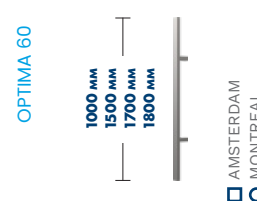

ФІКСОВАНА РУЧКА
– НАТИСКНА РУЧКА*