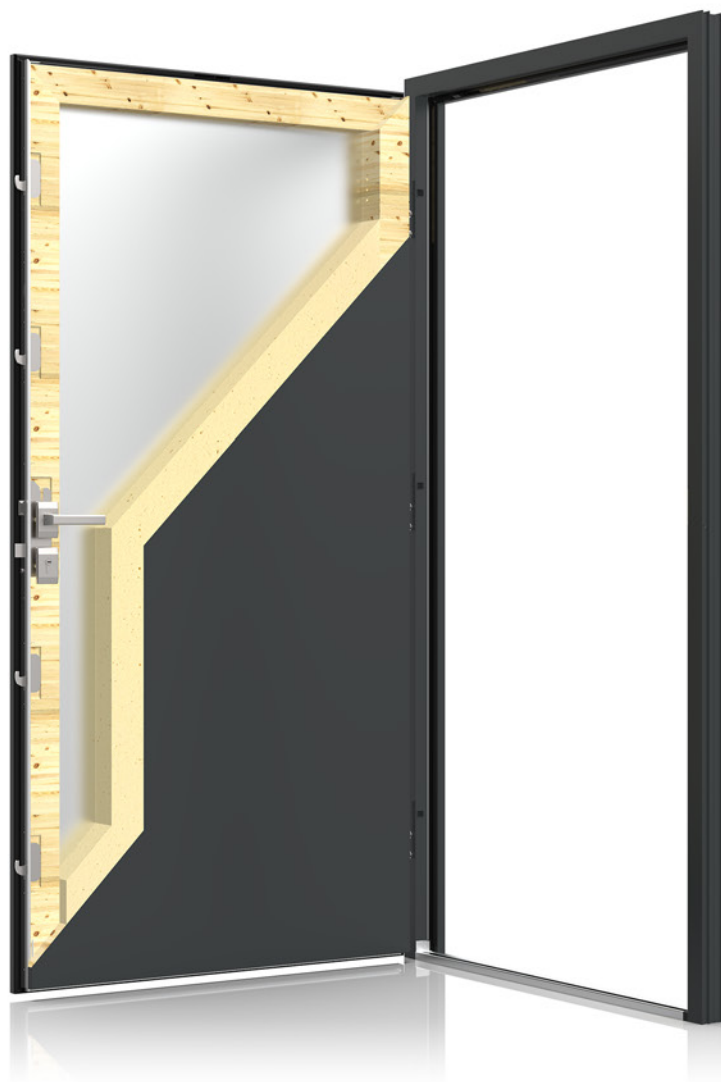

**ДВЕРНА КОРОБКА ALUTHERM 75
СУЦІЛЬНІ / ЗАСКЛЕНІ**

**СТАЛЕВА ДВЕРНА КОРОБКА
ДВЕРІ СУЦІЛЬНІ / ЗАСКЛЕНІ**

$U_D = 0,79 / 0,9 \text{ Вт/м}^2\text{К}$

-

RC2

* ДОПЛАТА