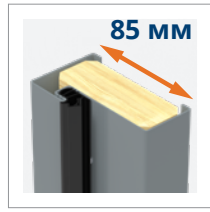

Дверна коробка DUOTHERM 60