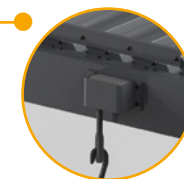

KORBA RĘCZNA

SŁUPEK

LAMELA

BELKA

ZINTEGROWANY SYSTEM ODPROWADZANIA WODY

FILTRY ZATRZYMUJĄCE ZANIECZYSZCZENIA

PODWÓJNY ZAMKNIĘTY PROFIL LAMELI

USZCZELKI NA KOŃCÓWKACH PROFILI

ODPŁYW

KĄT OTWARCIA DO 120°

KORBA RĘCZNA

LAMELE

STEROWANIE MANUALNE

MOŻLIWOŚĆ MONTAŻU ROLET

SŁUPEK

WYSOKA ODPORNOŚĆ WIATROWA

WYSOKA ODPORNOŚĆ ŚNIEGOWA

BEZPIECZEŃSTWO I TRWAŁOŚĆ MECHANIZMU

* Ilość w przypadku montażu ściennego - 2 szt.

PERGOLA ALUMINIOWA GERDA SOLEO

	ILOŚĆ SŁUPKÓW	CENA**
GERDA SOLEO WOLNOSTOJĄCA	4	11 989 PLN
GERDA SOLEO MONTAŻ DO ŚCIANY 4M	2	11 789 PLN
GERDA SOLEO MONTAŻ DO ŚCIANY 3M	2	11 589 PLN

ROLETA ZIP SCREEN

	ILOŚĆ	CENA**
ROLETA ZIP SCREEN 4M	1	3 069 PLN
ROLETA ZIP SCREEN 3M	1	2 769 PLN

MONTAŻ ŚCIENNY

Chcesz stworzyć idealne miejsce do relaksu na świeżym powietrzu ale brakuje ci miejsca na pergolę wolnostojącą? Montaż pergoli do ściany lub narożnika to doskonałe rozwiązanie, które doda uroku Twojemu ogrodowi i zapewni ochronę przed słońcem i deszczem. Elegancki design doskonale komponuje się z każdym stylem architektonicznym, tworząc estetyczne miejsce do relaksu i spotkań.