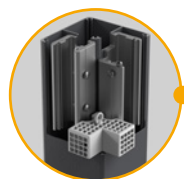

BIAŁY
RAL9016

LAMELE STEROWANE MANUALNIE

PERGOLA ALUMINIOWA

Konstrukcja w wymiarach 4x3 m o minimalistycznym i nowoczesnym wyglądzie oraz solidnej strukturze.

SZEROKOŚĆ	4000 MM
ROZPIĘTOŚĆ	3000 MM
MAKSYMALNA WYSOKOŚĆ	2590 MM
ILOŚĆ SŁUPKÓW	4*
MATERIAŁ	ALUMINIUM
STEROWANIE	RĘCZNE
OBCIĄŻENIE WIATREM	10 W SKALI BEAUFORTA bardzo silny sztorm
OBCIĄŻENIE ŚNIEGIEM	150 KG/M ²

KORBA RĘCZNA

SŁUPEK

LAMELA

BELKA

ZINTEGROWANY SYSTEM ODPROWADZANIA WODY

FILTRY ZATRZYMUJĄCE ZANIECZYSZCZENIA

PODWÓJNY ZAMKNIĘTY PROFIL LAMELI

USZCZELKI NA KOŃCÓWKACH PROFILI

ODPŁYW

KĄT OTWARCIA DO 120°

KORBA RĘCZNA

LAMELE

STEROWANIE MANUALNE

MOŻLIWOŚĆ MONTAŻU ROLET

SŁUPEK

WYSOKA ODPORNOŚĆ WIATROWA