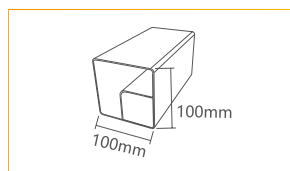

PERGOLA ALUMINIOWA

DOSTĘPNE KOLORY:

SZARY ANTRACYT
RAL7043

BIAŁY
RAL9016

LAMELE STEROWANE MANUALNIE

PERGOLA ALUMINIOWA

Konstrukcja w wymiarach 4x3 m o minimalistycznym i nowoczesnym wyglądzie oraz solidnej strukturze.

SZEROKOŚĆ	4000 MM
ROZPIĘTOŚĆ	3000 MM
MAKSYMALNA WYSOKOŚĆ	2590 MM
ILOŚĆ SŁUPKÓW	4*
MATERIAŁ	ALUMINIUM
STEROWANIE	RĘCZNE
OBCIĄŻENIE WIATREM	10 W SKALI BEAUFORTA bardzo silny sztorm
OBCIĄŻENIE ŚNIEGIEM	150 KG/M²

KORBA RĘCZNA

SŁUPEK

LAMELA

BELKA

ZINTEGROWANY SYSTEM ODPROWADZANIA WODY

FILTRY ZATRZYMUJĄCE ZANIECZYSZCZENIA

PODWÓJNY ZAMKNIĘTY PROFIL LAMELI

USZCZELKI NA KOŃCÓWKACH PROFILI

ODPŁYW

KĄT OTWARCIA DO 120°

KORBA RĘCZNA

LAMELE

STEROWANIE MANUALNE

MOŻLIWOŚĆ MONTAŻU ROLET

SŁUPEK

WYSOKA ODPORNOŚĆ WIATROWA

WYSOKA ODPORNOŚĆ ŚNIEGOWA

BEZPIECZEŃSTWO I TRWAŁOŚĆ MECHANIZMU

* Ilość w przypadku montażu ściennego - 2 szt.