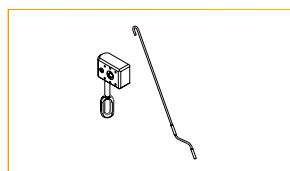

BIAŁY
RAL9016

LAMELE STEROWANE MANUALNIE

PERGOLA ALUMINIOWA

Konstrukcja w wymiarach 4x3 m o minimalistycznym i nowoczesnym wyglądzie oraz solidnej strukturze.

SZEROKOŚĆ	4000 MM
ROZPIĘTOŚĆ	3000 MM
MAKSYMALNA WYSOKOŚĆ	2590 MM
ILOŚĆ SŁUPKÓW	4*
MATERIAŁ	ALUMINIUM
STEROWANIE	RĘCZNE
OBCIĄŻENIE WIATREM	10 W SKALI BEAUFORTA bardzo silny sztorm
OBCIĄŻENIE ŚNIEGIEM	150 KG/M ²

KORBA RĘCZNA

SŁUPEK

LAMELA

BELKA

ZINTEGROWANY SYSTEM ODPROWADZANIA WODY

FILTRY ZATRZYMUJĄCE ZANIECZYSZCZENIA

PODWÓJNY ZAMKNIĘTY PROFIL LAMELI

USZCZELKI NA KOŃCÓWKACH PROFILI