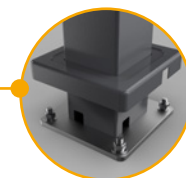

BIAŁY
RAL9016

LAMELE STEROWANE MANUALNIE

PERGOLA ALUMINIOWA

Konstrukcja w wymiarach 4x3 m o minimalistycznym i nowoczesnym wyglądzie oraz solidnej strukturze.

SZEROKOŚĆ	4000 MM
ROZPIĘTOŚĆ	3000 MM
MAKSYMALNA WYSOKOŚĆ	2590 MM
ILOŚĆ SŁUPKÓW	4*
MATERIAŁ	ALUMINIUM
STEROWANIE	RĘCZNE
OBCIĄŻENIE WIATREM	10 W SKALI BEAUFORTA bardzo silny sztorm
OBCIĄŻENIE ŚNIEGIEM	150 KG/M ²

KORBA RĘCZNA

SŁUPEK

LAMELA

BELKA

ZINTEGROWANY SYSTEM ODPROWADZANIA WODY

FILTRY ZATRZYMUJĄCE ZANIECZYSZCZENIA

PODWÓJNY ZAMKNIĘTY PROFIL LAMELI

USZCZELKI NA KOŃCÓWKACH PROFILI

ODPŁYW

KĄT OTWARCIA DO 120°

KORBA RĘCZNA

LAMELE

STEROWANIE MANUALNE

MOŻLIWOŚĆ MONTAŻU ROLET

SŁUPEK

WYSOKA ODPORNOŚĆ WIATROWA