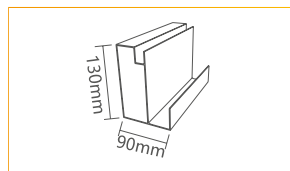

BIAŁY
RAL9016

LAMELE STEROWANE MANUALNIE

PERGOLA ALUMINIOWA

Konstrukcja w wymiarach 4x3 m o minimalistycznym i nowoczesnym wyglądzie oraz solidnej strukturze.

SZEROKOŚĆ	4000 MM
ROZPIĘTOŚĆ	3000 MM
MAKSYMALNA WYSOKOŚĆ	2590 MM
ILOŚĆ SŁUPKÓW	4*
MATERIAŁ	ALUMINIUM
STEROWANIE	RĘCZNE
OBCIĄŻENIE WIATREM	10 W SKALI BEAUFORTA bardzo silny sztorm
OBCIĄŻENIE ŚNIEGIEM	150 KG/M ²

KORBA RĘCZNA

SŁUPEK

LAMELA

BELKA

ZINTEGROWANY SYSTEM ODPROWADZANIA WODY

FILTRY ZATRZYMUJĄCE ZANIECZYSZCZENIA

PODWÓJNY ZAMKNIĘTY PROFIL LAMELI

USZCZELKI NA KOŃCÓWKACH PROFILI