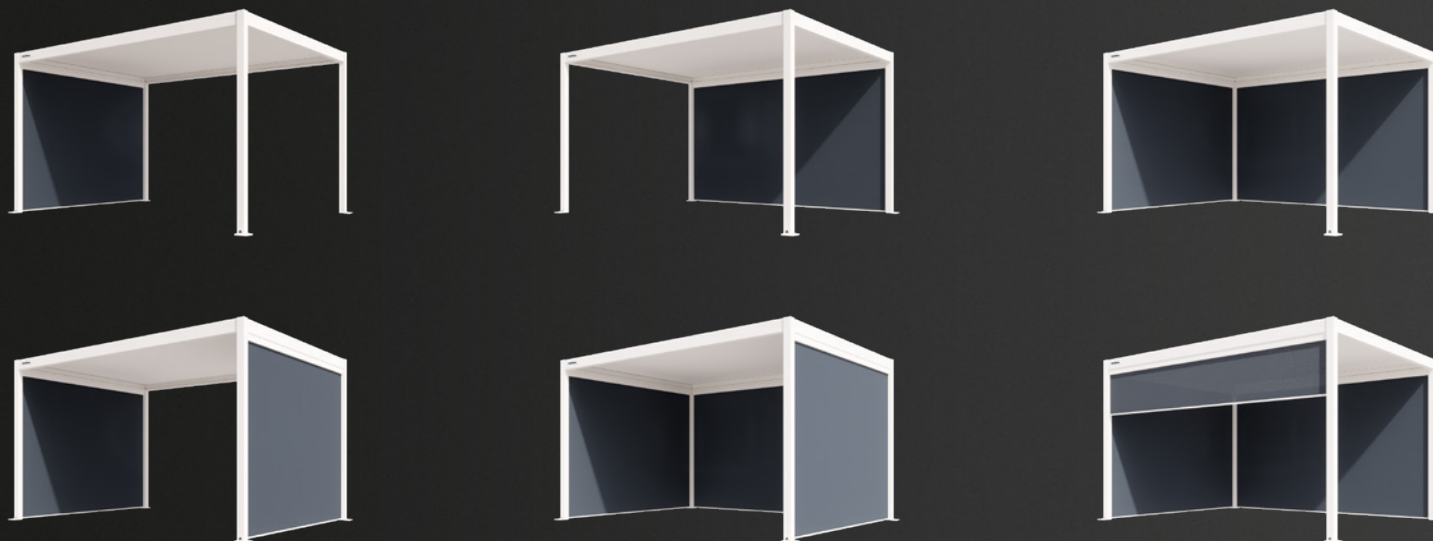

ANTRACYT

BIAŁY

ROLETA
STEROWANA
MANUALNIE

GERDA®

SOLEO

Roleta ZIP SCREEN

Roleta typu ZIP SCREEN to doskonały system zacięcia, który w znacznym stopniu chroni przed promieniami słonecznymi. Przepuszczalność światła rolet to zaledwie 5%. Połączenie tkaniny zacięjącej i stabilizatora zapewnia stabilność otwierania i zamykania oraz dużą odporność na podmuchy wiatru, jednocześnie dbając o odpowiednią przepuszczalność powietrza. Idealnie pasuje do pergoli dzięki uniwersalnej palecie kolorystycznej.

Możliwość montażu w różnych konfiguracjach:

Pergole aluminiowe

Pergole aluminiowe to nowe, bardzo praktyczne rozwiązanie do zacięcia powierzchni w Twoim ogrodzie czy na tarasie. Możliwość ustawienia kąta nachylenia lameli od 0 do 120 stopni za pomocą korby ręcznej, zapewnia komfort oraz możliwość regulacji przepływu promieni słonecznych do Twoich potrzeb.

Wbudowana w lamelach taśma uszczelniająca zapewnia wysoką wodoodporność konstrukcji, a dwuwarstwowe aluminiowe łopatki izolują przepływ ciepła promieniowania słonecznego oraz blokują jego przewodzenie. Gorące powietrze jest odprowadzane konwekcyjnie z łopatek, co zapewnia odprowadzanie ciepła i wentylację. Pergole wyróżniają się nowoczesnym designem,

a także dużą odpornością na obciążenie wiatrem czy śniegiem. Konstrukcja przetrwa bardzo silny sztorm oraz udźwignie do 150 kg/m² śniegu. Montaż przy ścianie lub w formie wolnostojącej tworzy możliwość różnorodnego i wszechstronnego wykorzystania w przestrzeni ogrodowej, tworząc idealne miejsce do wypoczynku, spotkań i relaksu na świeżym powietrzu. Pergole również idealnie sprawdzą się jako elegancki dodatek w przestrzeni tarasowej, skutecznie chroniąc przed niekorzystnymi warunkami atmosferycznymi.