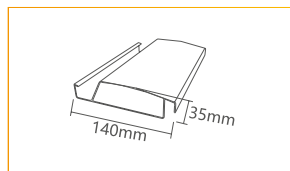

PERGOLA ALUMINIOWA

DOSTĘPNE KOLORY:

SZARY ANTRACYT
RAL7043

BIAŁY
RAL9016

LAMELE STEROWANE MANUALNIE

PERGOLA ALUMINIOWA

Konstrukcja w wymiarach 4x3 m o minimalistycznym i nowoczesnym wyglądzie oraz solidnej strukturze.

SZEROKOŚĆ	4000 MM
ROZPIĘTOŚĆ	3000 MM
MAKSYMALNA WYSOKOŚĆ	2590 MM
ILOŚĆ SŁUPKÓW	4*
MATERIAŁ	ALUMINIUM
STEROWANIE	RĘCZNE
OBCIĄŻENIE WIATREM	10 W SKALI BEAUFORTA bardzo silny sztorm
OBCIĄŻENIE ŚNIEGIEM	150 KG/M²

KORBA RĘCZNA

SŁUPEK

LAMELA

BELKA

ZINTEGROWANY SYSTEM ODPROWADZANIA WODY

FILTRY ZATRZYMUJĄCE ZANIECZYSZCZENIA

PODWÓJNY ZAMKNIĘTY PROFIL LAMELI

USZCZELKI NA KOŃCÓWKACH PROFILI

ODPŁYW

KĄT OTWARCIA DO 120°

KORBA RĘCZNA

LAMELE

STEROWANIE MANUALNE

MOŻLIWOŚĆ MONTAŻU ROLET

SŁUPEK

WYSOKA ODPORNOŚĆ WIATROWA

WYSOKA ODPORNOŚĆ ŚNIEGOWA

BEZPIECZEŃSTWO I TRWAŁOŚĆ MECHANIZMU

* Ilość w przypadku montażu ściennego - 2 szt.