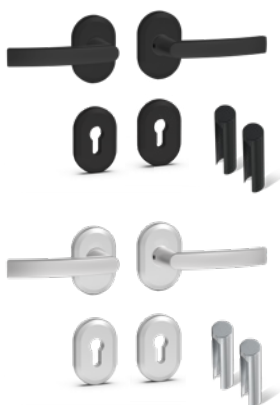

SZKLENIE

OKUCIA

SZYLDY DZIELONE BLOK

WKŁADKA ZAMKA GŁÓWNEGO KLUCZ-KLUCZ ROZMIAR 45/55Z

NIKIEL SATYNA CZARNY POŁYSK

WKŁADKA ZAMKA DODATKOWEGO KLUCZ-KLUCZ ROZMIAR 45/55

NIKIEL SATYNA CZARNY POŁYSK

WKŁADKA ZAMKA DODATKOWEGO KLUCZ-GAŁKA*** ROZMIAR G45/55, G55/45

NIKIEL SATYNA

CZARNY POŁYSK

*** DOPLATA 149 PLN

SZYLDY DŁUGIE VIENNA

WKŁADKA ZAMKA GŁÓWNEGO KLUCZ-KLUCZ ROZMIAR 45/50

NIKIEL SATYNA CZARNY POŁYSK

WKŁADKA ZAMKA DODATKOWEGO KLUCZ-KLUCZ ROZMIAR 45/50

NIKIEL SATYNA CZARNY POŁYSK

WKŁADKA ZAMKA DODATKOWEGO KLUCZ-GAŁKA*** ROZMIAR G45/50, G50/45

NIKIEL SATYNA

CZARNY POŁYSK

*** DOPLATA 149 PLN